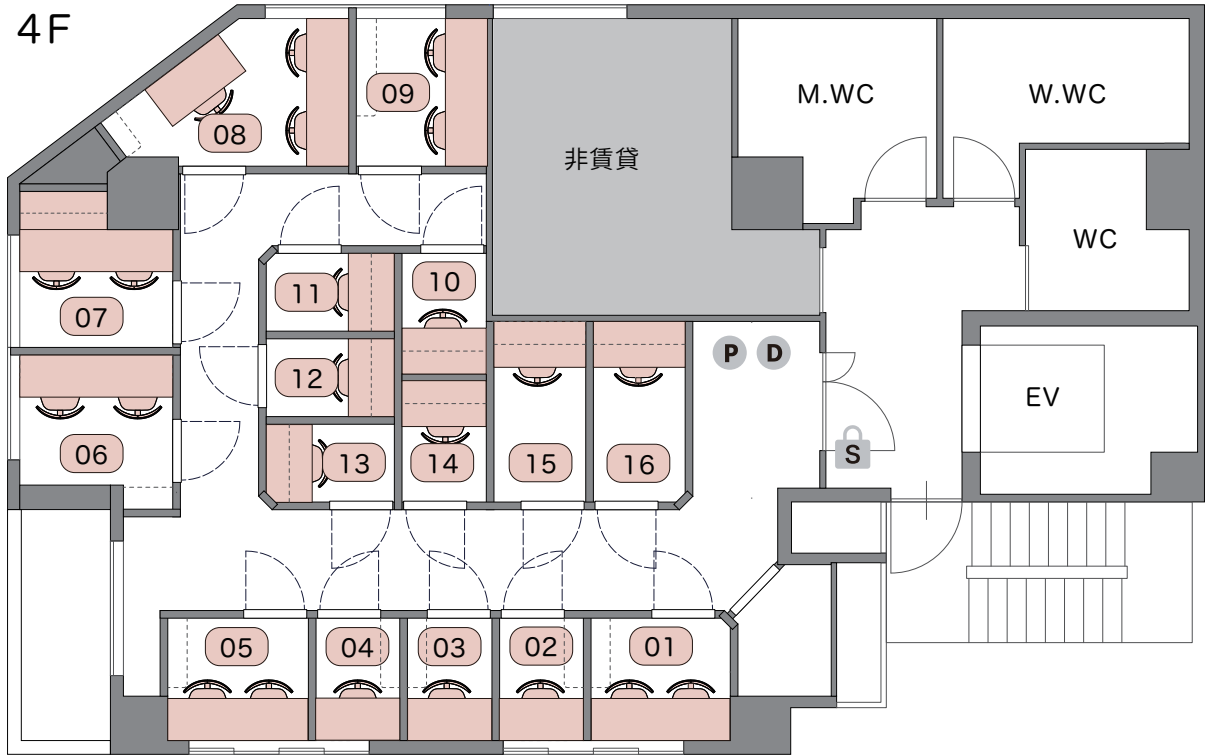

THE HUB 目黒

- ◆ 施設所在地 〒141-0021 東京都品川区上大崎 2-17-6 千里馬ビル 3-5F
- ◆ アクセス JR 山手線・都営地下鉄三田線・東京メトロ南北線・東急目黒線
目黒駅（西口）徒歩 3 分
- ◆ 構造・規模 鉄骨造・地上 9F 建
- ◆ オフィス開設日 2026 年 7 月
- ◆ 空調設備 全室集中管理
- ◆ インターネット 無料 光回線 / V-LAN 方式
- ◆ 電話個別回線 ※NTT 等の事前調査要す
- ◆ オフィス家具 各室定員数まで無料設置（ご契約時に限ります）
※ご契約時の不要家具撤去・ご契約後の追加：22,000円～ / 台

4F

5F