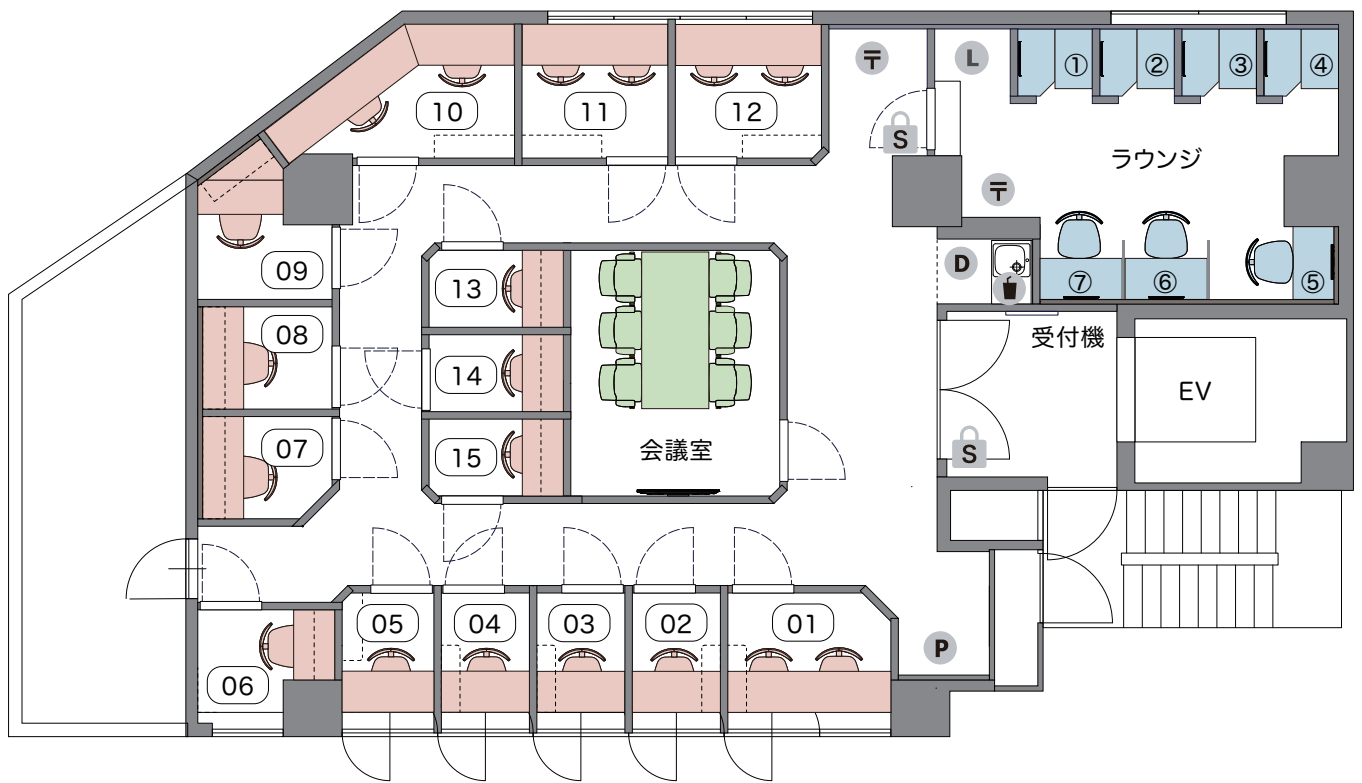

THE HUB 目黒

- ◆ 施設所在地 〒141-0021 東京都品川区上大崎 2-17-6 千里馬ビル 3-5F
- ◆ アクセス JR 山手線・都営地下鉄三田線・東京メトロ南北線・東急目黒線
目黒駅（西口）徒歩 3 分
- ◆ 構造・規模 鉄骨造・地上 9F 建
- ◆ オフィス開設日 2026 年 7 月
- ◆ 空調設備 全室集中管理
- ◆ インターネット 無料 光回線 / V-LAN 方式
- ◆ 電話個別回線 ※NTT 等の事前調査要す
- ◆ オフィス家具 各室定員数まで無料設置（ご契約時に限ります）
※ご契約時の不要家具撤去・ご契約後の追加：22,000円～ / 台

S 常時施錠 T ポスト P コピー機 D びみ箱 ☑ ドリンク L ロッカー 造作棚

ラウンジ：会話, 電話OK・接客, 打ち合わせNG・食事可能時間11-14時/予約制

会議室：WEB会議OK/予約制 個室：レンタルオフィス会員専用