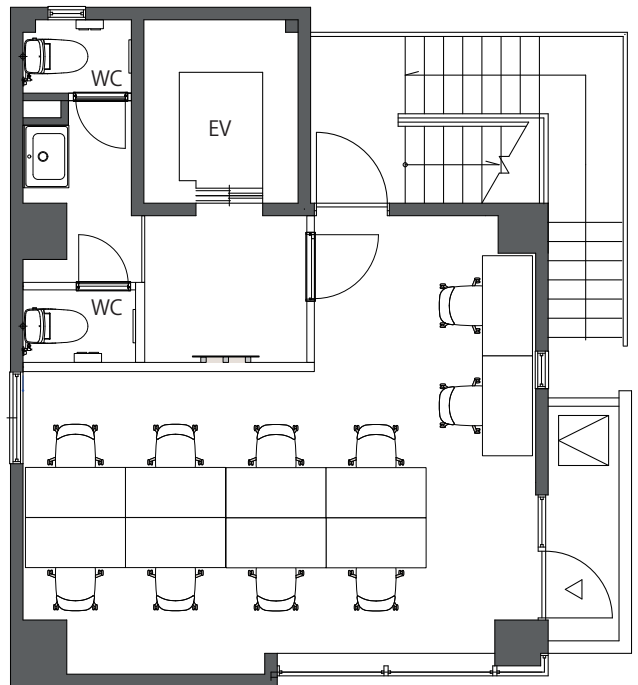

THE BASE 秋葉原

- ◆ 施設所在地 〒101-0031 東京都千代田区 東神田 2-4-7
- ◆ アクセス 日比谷線「秋葉原」(4番出口)、都営新宿線「岩本町」(A4出口) 各徒歩6分
JR 山手線・総武線「秋葉原」(昭和通り口)、総武線「浅草橋」(西口) 各徒歩8分
- ◆ 構造・規模 鉄筋造 地上7階建
- ◆ オフィス開設日 2025年11月
- ◆ ビルセキュリティ 無し
- ◆ フロント 無人
- ◆ 空調設備 個別空調
- ◆ インターネット 無料 個別引込可(事前要確認)
- ◆ 個別電話回線 可能 ※NTT等の事前調査要す
- ◆ オフィス家具 部屋により異なる

1F

2F

3F

オフィス家具付き

家具は付帯していないため、別途ご用意いただく必要があります

4F

5,6F

7F