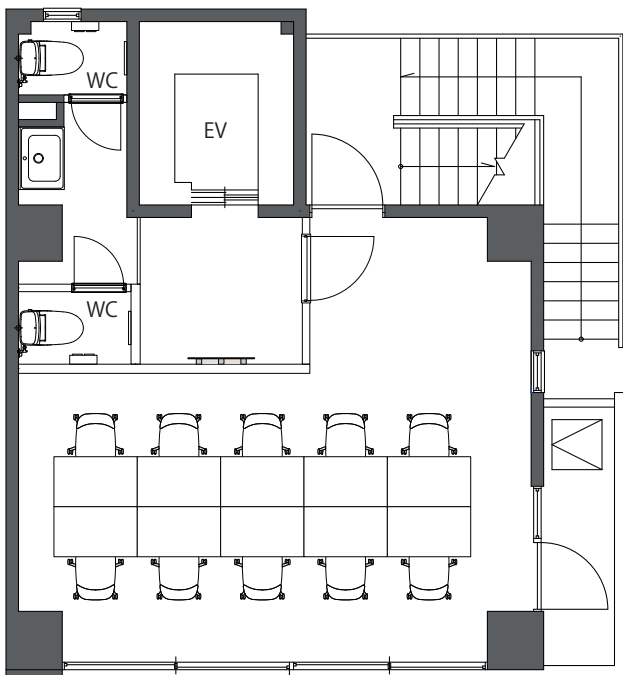

THE BASE 秋葉原

- ◆ 施設所在地 〒101-0031 東京都千代田区 東神田 2-4-7
- ◆ アクセス 日比谷線「秋葉原」(4番出口)、都営新宿線「岩本町」(A4出口) 各徒歩6分
JR 山手線・総武線「秋葉原」(昭和通り口)、総武線「浅草橋」(西口) 各徒歩8分
- ◆ 構造・規模 鉄筋造 地上7階建
- ◆ オフィス開設日 2025年11月
- ◆ ビルセキュリティ 無し
- ◆ フロント 無人
- ◆ 空調設備 個別空調
- ◆ インターネット 無料 個別引込可(事前要確認)
- ◆ 個別電話回線 可能 ※NTT等の事前調査要す
- ◆ オフィス家具 部屋により異なる

1F

2F

3F

オフィス家具付き

家具は付帯していないため、別途ご用意いただく必要があります

4F

5,6F

7F