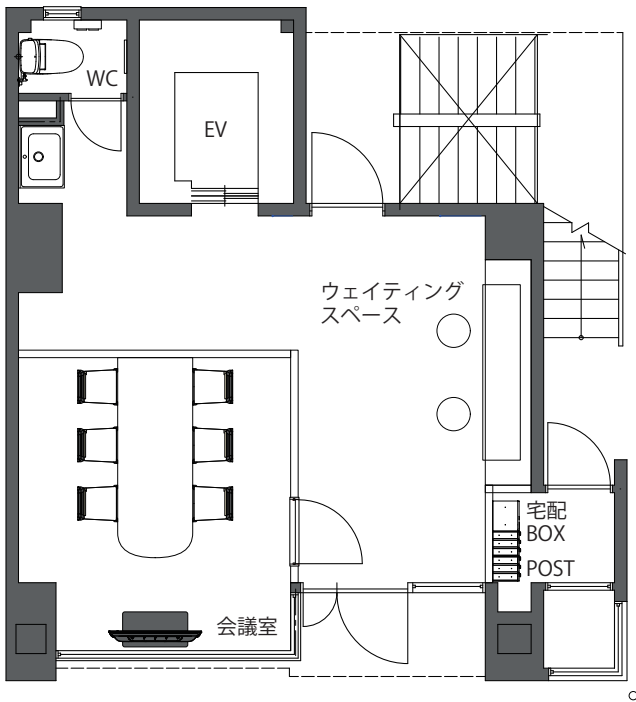

THE BASE 秋葉原

- ◆ 施設所在地 〒101-0031 東京都千代田区 東神田 2-4-7
- ◆ アクセス 日比谷線「秋葉原」(4番出口)、都営新宿線「岩本町」(A4出口) 各徒歩6分
JR 山手線・総武線「秋葉原」(昭和通り口)、総武線「浅草橋」(西口) 各徒歩8分
- ◆ 構造・規模 鉄筋造 地上7階建
- ◆ オフィス開設日 2025年11月
- ◆ ビルセキュリティ 無し
- ◆ フロント 無人
- ◆ 空調設備 個別空調
- ◆ インターネット 無料 個別引込可(事前要確認)
- ◆ 個別電話回線 可能 ※NTT等の事前調査要す
- ◆ オフィス家具 部屋により異なる

1F

2F

3F

オフィス家具付き

家具は付帯していないため、別途ご用意いただく必要があります

4F

5,6F

7F