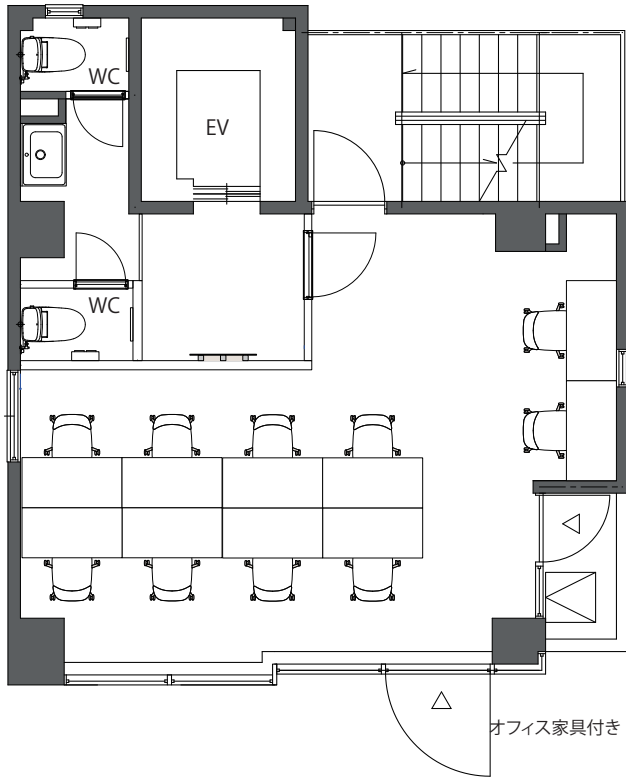

THE BASE 秋葉原

- ◆ 施設所在地 〒101-0031 東京都千代田区 東神田 2-4-7
- ◆ アクセス 日比谷線「秋葉原」(4番出口)、都営新宿線「岩本町」(A4出口) 各徒歩6分
JR 山手線・総武線「秋葉原」(昭和通り口)、総武線「浅草橋」(西口) 各徒歩8分
- ◆ 構造・規模 鉄筋造 地上7階建
- ◆ オフィス開設日 2025年11月
- ◆ ビルセキュリティ 無し
- ◆ フロント 無人
- ◆ 空調設備 個別空調
- ◆ インターネット 無料 個別引込可(事前要確認)
- ◆ 個別電話回線 可能 ※NTT等の事前調査要す
- ◆ オフィス家具 部屋により異なる

1F

2F

3F

オフィス家具付き

家具は付帯していないため、別途ご用意いただく必要があります

4F

5,6F

7F