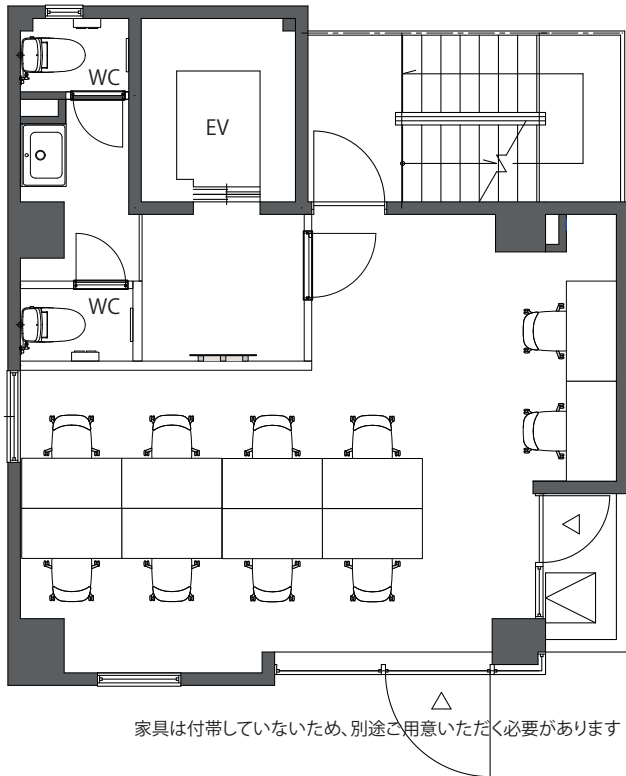

THE BASE 秋葉原

- ◆ 施設所在地 〒101-0031 東京都千代田区 東神田 2-4-7
- ◆ アクセス 日比谷線「秋葉原」(4番出口)、都営新宿線「岩本町」(A4出口) 各徒歩6分
JR 山手線・総武線「秋葉原」(昭和通り口)、総武線「浅草橋」(西口) 各徒歩8分
- ◆ 構造・規模 鉄筋造 地上7階建
- ◆ オフィス開設日 2025年11月
- ◆ ビルセキュリティ 無し
- ◆ フロント 無人
- ◆ 空調設備 個別空調
- ◆ インターネット 無料 個別引込可(事前要確認)
- ◆ 個別電話回線 可能 ※NTT等の事前調査要す
- ◆ オフィス家具 部屋により異なる

1F

2F

3F

オフィス家具付き

家具は付帯していないため、別途ご用意いただく必要があります

4F

5,6F

7F