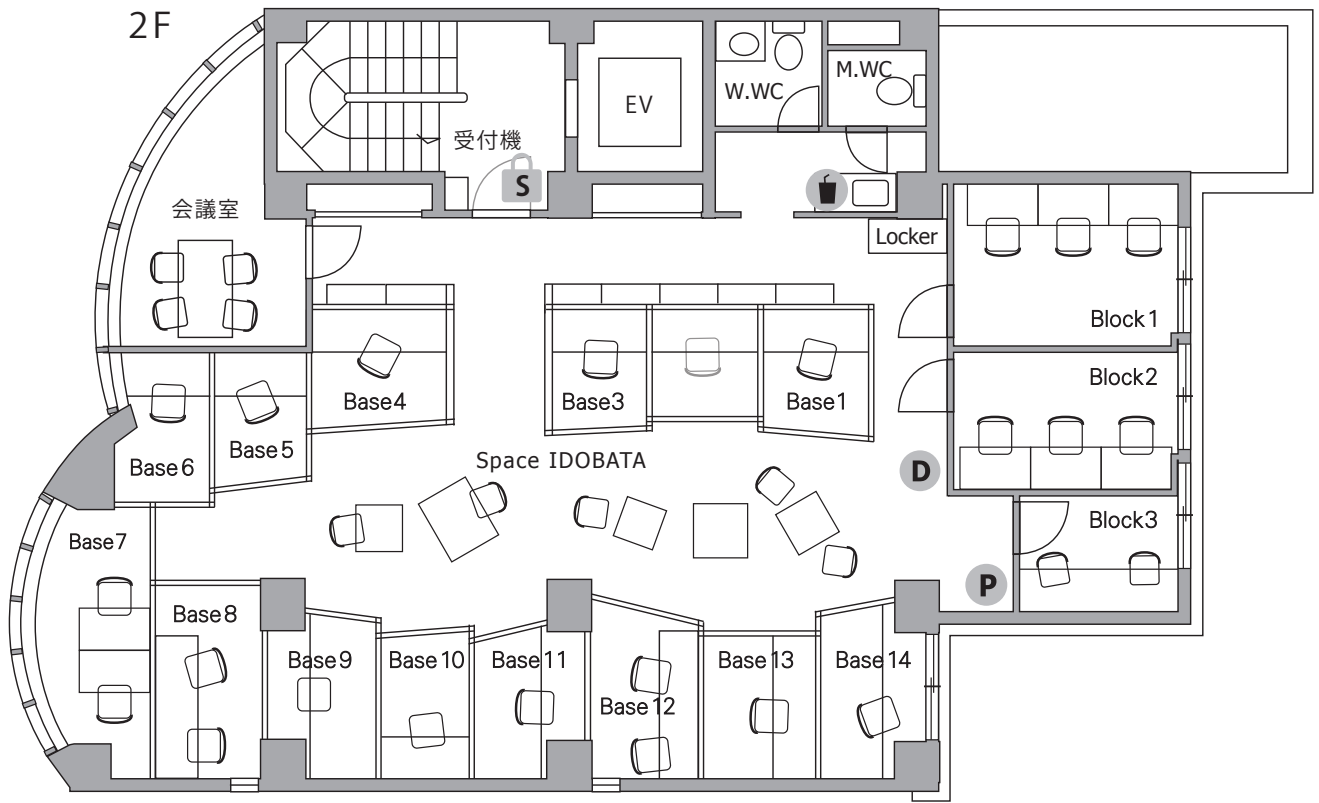

# THE HUB 代々木MALL

- ◆ 施設所在地 〒151-0053  
東京都渋谷区代々木3丁目1番11号 パシフィックスクエア代々木2F
- ◆ アクセス 山手線・大江戸線「代々木」徒歩7分 小田急線「南新宿」徒歩6分
- ◆ 構造・規模 鉄筋コンクリート造・地上5F、地下1F建
- ◆ オフィス開設日 2013年1月
- ◆ ビルセキュリティ 無し
- ◆ フロント 無人（タッチパネル式インターホン）
- ◆ 空調設備 集中管理方式（終日7:00-23:00）※時期によって稼働時間は変更がございます
- ◆ インターネット 無料 光回線/V-LAN方式（オフィス・会議室・ラウンジ / 有線LAN・無線）
- ◆ 電話個別回線 可能 ※NTT等の事前調査要す
- ◆ オフィス家具 各室定員数まで無料設置（ご契約時に限ります）  
※ご契約時の不要家具撤去・ご契約後の追加：22,000円～/台

S セキュリティ/常時施錠 P 複合機 D ごみ箱 ㊦ ドリンク販売機

Officialsite