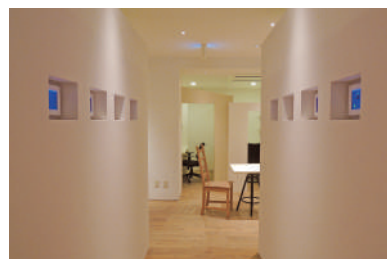

# THE HUB 代々木MALL

- ◆ 施設所在地 〒151-0053  
東京都渋谷区代々木3丁目1番11号 パシフィックスクエア代々木2F
- ◆ アクセス 山手線・大江戸線「代々木」徒歩7分 小田急線「南新宿」徒歩6分
- ◆ 構造・規模 鉄筋コンクリート造・地上5F、地下1F建
- ◆ オフィス開設日 2013年1月
- ◆ ビルセキュリティ 無し
- ◆ フロント 無人（タッチパネル式インターホン）
- ◆ 空調設備 集中管理方式（終日7:00-23:00）※時期によって稼働時間は変更がございます
- ◆ インターネット 無料 光回線/V-LAN方式（オフィス・会議室・ラウンジ / 有線LAN・無線）
- ◆ 電話個別回線 可能 ※NTT等の事前調査要す
- ◆ オフィス家具 各室定員数まで無料設置（ご契約時に限ります）  
※ご契約時の不要家具撤去・ご契約後の追加：22,000円～/台