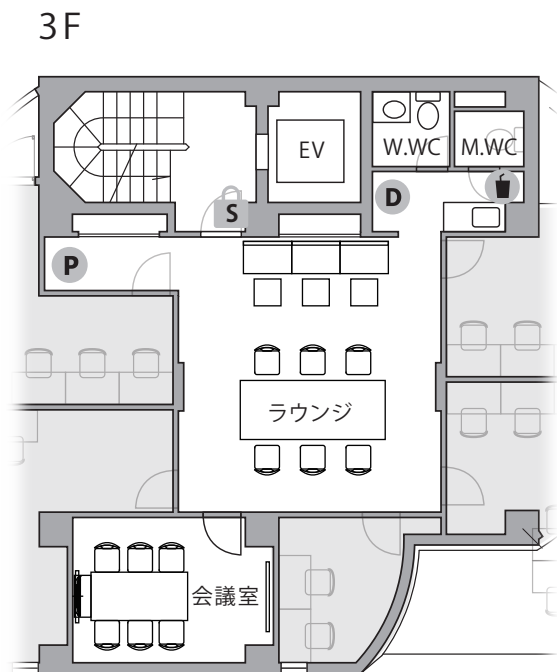

# THE HUB 代々木MALL

- ◆ 施設所在地 〒151-0053  
東京都渋谷区代々木3丁目1番11号 パシフィックスクエア代々木2F
- ◆ アクセス 山手線・大江戸線「代々木」徒歩7分 小田急線「南新宿」徒歩6分
- ◆ 構造・規模 鉄筋コンクリート造・地上5F、地下1F建
- ◆ オフィス開設日 2013年1月
- ◆ ビルセキュリティ 無し
- ◆ フロント 無人（タッチパネル式インターホン）
- ◆ 空調設備 集中管理方式（終日7:00-23:00）※時期によって稼働時間は変更がございます
- ◆ インターネット 無料 光回線/V-LAN方式（オフィス・会議室・ラウンジ / 有線LAN・無線）
- ◆ 電話個別回線 可能 ※NTT等の事前調査要す
- ◆ オフィス家具 各室定員数まで無料設置（ご契約時に限ります）  
※ご契約時の不要家具撤去・ご契約後の追加：22,000円～/台