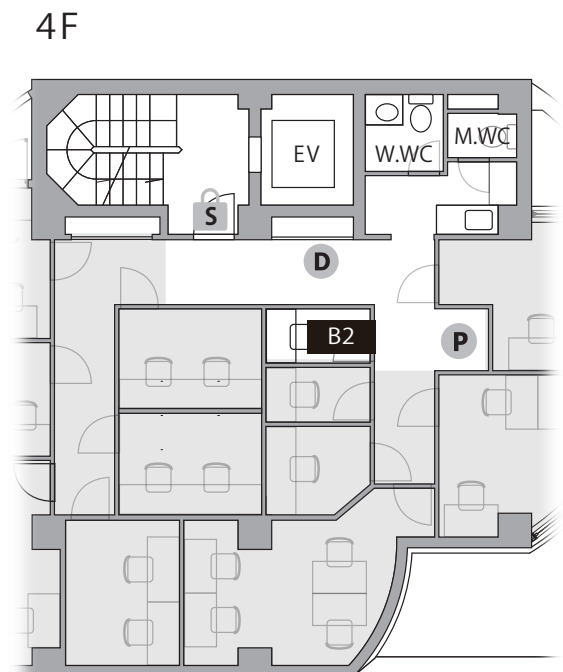

# THE HUB 代々木MALL

- ◆ 施設所在地 〒151-0053  
東京都渋谷区代々木3丁目1番11号 パシフィックスクエア代々木2F
- ◆ アクセス 山手線・大江戸線「代々木」徒歩7分 小田急線「南新宿」徒歩6分
- ◆ 構造・規模 鉄筋コンクリート造・地上5F、地下1F建
- ◆ オフィス開設日 2013年1月
- ◆ ビルセキュリティ 無し
- ◆ フロント 無人（タッチパネル式インターホン）
- ◆ 空調設備 集中管理方式（終日7:00-23:00）※時期によって稼働時間は変更がございます
- ◆ インターネット 無料 光回線/V-LAN方式（オフィス・会議室・ラウンジ / 有線LAN・無線）
- ◆ 電話個別回線 可能 ※NTT等の事前調査要す
- ◆ オフィス家具 各室定員数まで無料設置（ご契約時に限ります）  
※ご契約時の不要家具撤去・ご契約後の追加：22,000円～/台

S セキュリティ/常時施錠 P 複合機 D ごみ箱 ㊦ ドリンク販売機

Officialsite