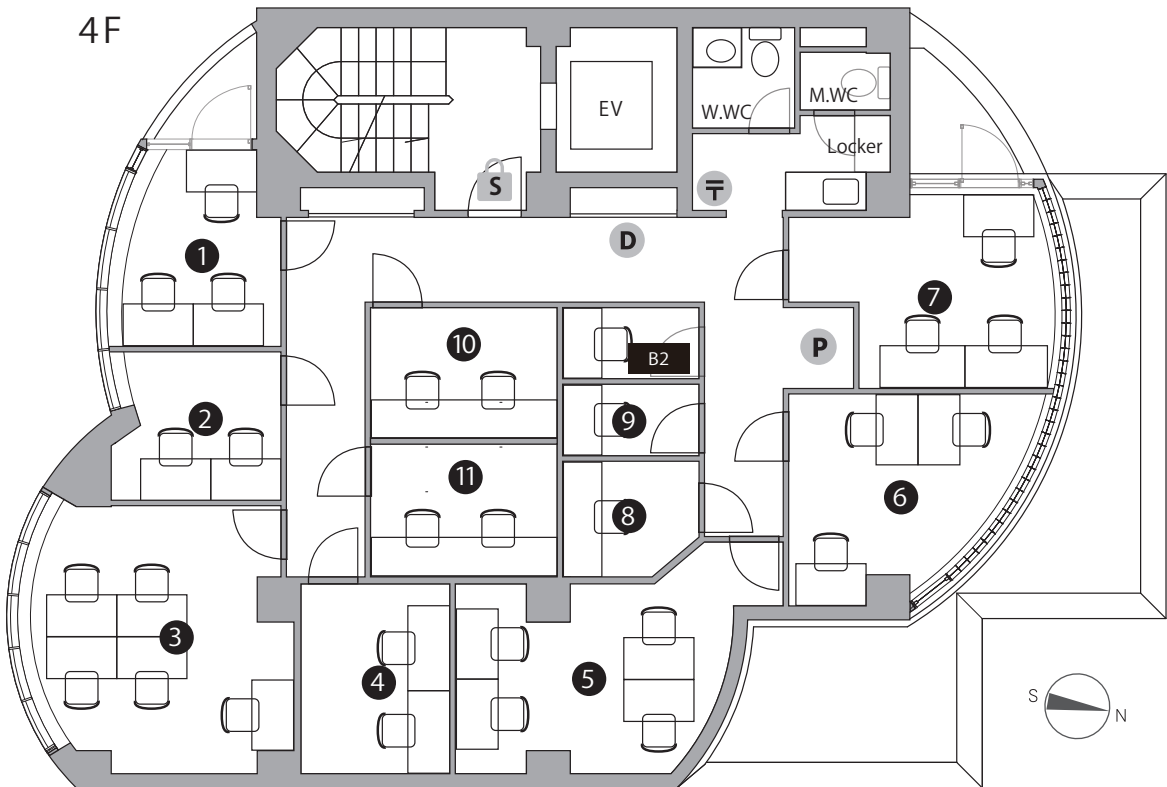

# THE HUB 代々木

- ◆ 施設所在地 〒151-0053  
東京都渋谷区代々木 3 丁目 1 番 11 号 パシフィクスエア代々木 3,4F
- ◆ アクセス 山手線・大江戸線「代々木」徒歩 7 分 小田急線「南新宿」徒歩 6 分
- ◆ 構造・規模 鉄筋コンクリート造・地上 5F、地下 1F 建
- ◆ オフィス開設日 2015 年 10 月
- ◆ ビルセキュリティ 無し
- ◆ フロント 無人（タッチパネル式インターホン）
- ◆ 空調設備 集中管理方式 ※時期によって稼働時間は変更がございます  
平日・祝日 8:00-23:00・土日 10:00-20:00
- ◆ インターネット 無料 光回線 / V-LAN 方式  
オフィス / 有線 LAN、会議室・ラウンジ / 有線 LAN・無線
- ◆ 電話個別回線 可能 ※NTT 等の事前調査要す
- ◆ オフィス家具 各室定員数まで無料設置（ご契約時に限ります）  
※ご契約時の不要家具撤去・ご契約後の追加：22,000円～ / 台

3F

4F

◆B2/ブース (半個室)

- S セキュリティ/常時施錠
- 〒 メールボックス
- P 複合機
- D ごみ箱
- 🗑️ ドリンク

Officialsite