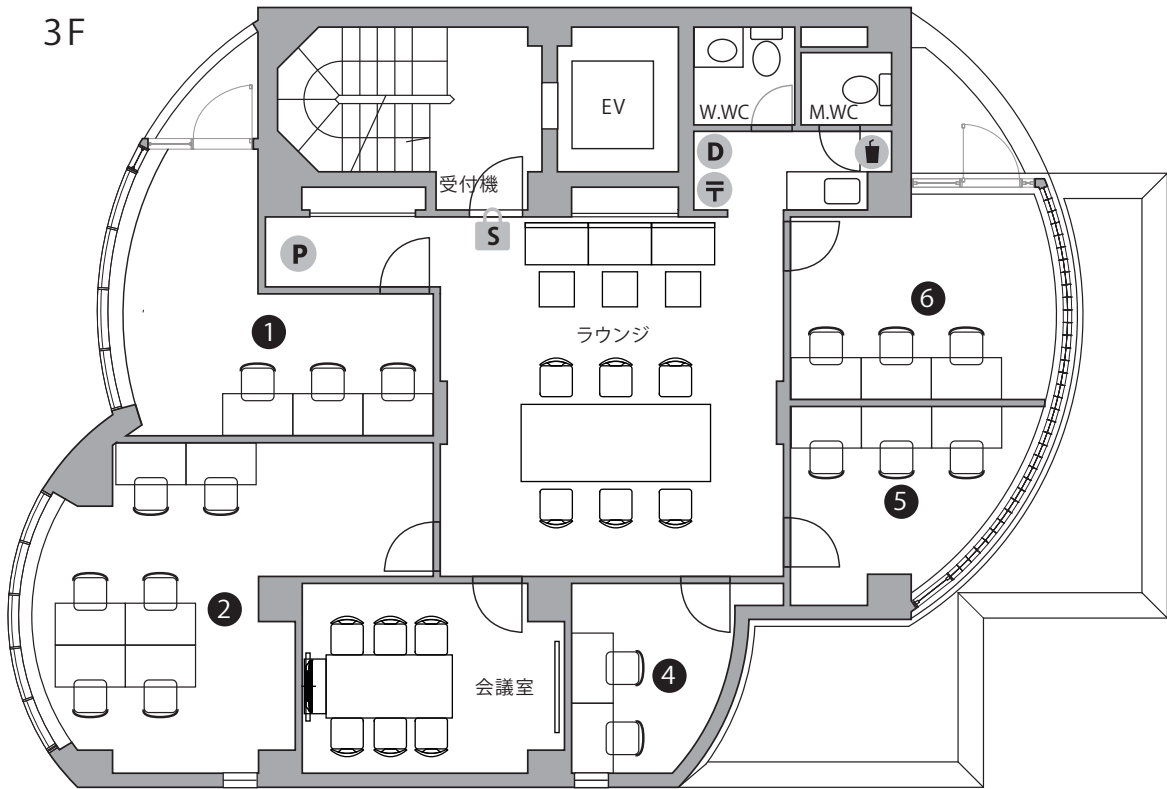

# THE HUB 代々木

- ◆ 施設所在地 〒151-0053  
東京都渋谷区代々木 3 丁目 1 番 11 号 パシフィクスエア代々木 3,4F
- ◆ アクセス 山手線・大江戸線「代々木」徒歩 7 分 小田急線「南新宿」徒歩 6 分
- ◆ 構造・規模 鉄筋コンクリート造・地上 5F、地下 1F 建
- ◆ オフィス開設日 2015 年 10 月
- ◆ ビルセキュリティ 無し
- ◆ フロント 無人（タッチパネル式インターホン）
- ◆ 空調設備 集中管理方式 ※時期によって稼働時間は変更がございます  
平日・祝日 8:00-23:00・土日 10:00-20:00
- ◆ インターネット 無料 光回線 / V-LAN 方式  
オフィス / 有線 LAN、会議室・ラウンジ / 有線 LAN・無線
- ◆ 電話個別回線 可能 ※NTT 等の事前調査要す
- ◆ オフィス家具 各室定員数まで無料設置（ご契約時に限ります）  
※ご契約時の不要家具撤去・ご契約後の追加：22,000円～ / 台

3F

4F

◆B2/ブース (半個室)

- S セキュリティ/常時施錠
- 〒 メールボックス
- P 複合機
- D ごみ箱
- 🗑️ ドリンク

Officialsite