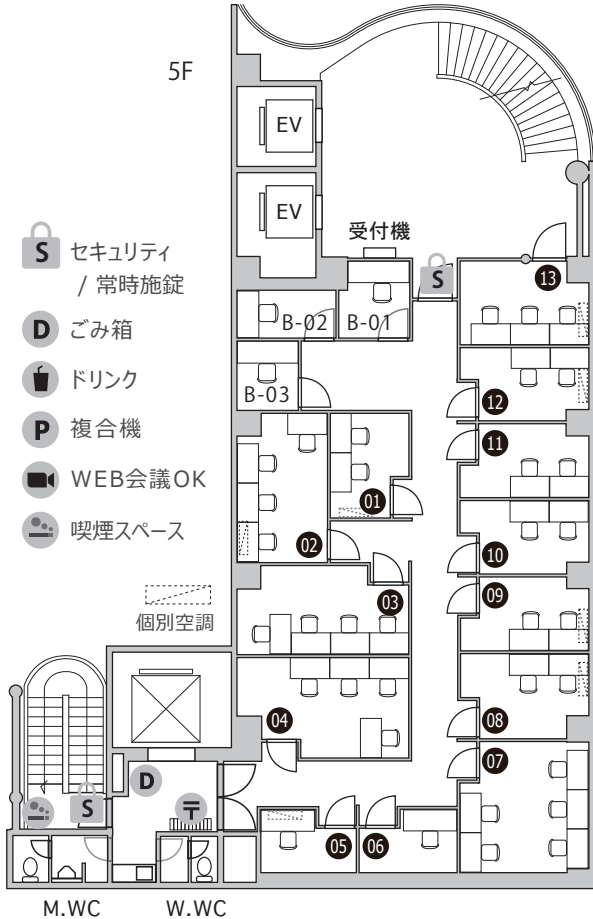

5F

- **S** セキュリティ / 常時施錠
- **D** ごみ箱
- **☑** ドリンク
- **P** 複合機
- **📺** WEB会議OK
- **🚬** 喫煙スペース

個別空調