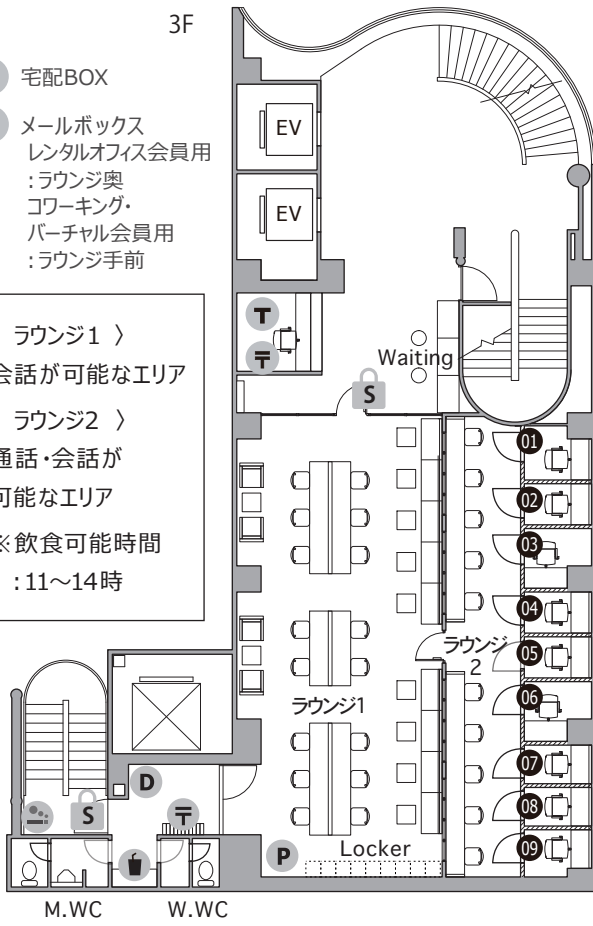

THE HUB 青山WEST

- ◆ 施設所在地 〒150-0002 東京都渋谷区渋谷 1 丁目 1 番地 3 号 アミーホール 3-6F
- ◆ アクセス 山手線 他「渋谷」徒歩 6 分 銀座線 他「表参道」徒歩 6 分
- ◆ 構造・規模 鉄骨造 地上 8F 地下 1F
- ◆ オフィス開設日 2020 年 7 月
- ◆ ビルセキュリティ 正面エントランス施錠 月 - 土 20:00-8:00、日・祝 18:00-10:00
- ◆ フロント 無人
- ◆ 空調設備 集中管理方式 ※時期によって稼働時間は変更がございます
オフィス / 月 - 金 7:00-23:00、土日 10:00-20:00 ラウンジ / 全日 7:00-23:00
- ◆ インターネット 無償提供 光回線 /V-LAN 方式
室内 / 有線、会議室・ラウンジ / 有線・無線
- ◆ 電話個別回線 可能 ※NTT 等の事前調査要す
- ◆ オフィス家具 各室定員数まで無料設置 (ご契約時に限ります)
※ご契約時の不要家具撤去・ご契約後の追加 : 22,000円 / 台

3F

- T** 宅配BOX
- T** メールボックス
レンタルオフィス会員用
: ラウンジ奥
コワーキング・
バーチャル会員用
: ラウンジ手前

〈 ラウンジ1 〉
会話が可能なエリア

〈 ラウンジ2 〉
通話・会話が
可能なエリア

※ 飲食可能時間
: 11~14時

4F

5F

- S** セキュリティ / 常時施錠
- D** ごみ箱
- ☑** ドリンク
- P** 複合機
- 📺** WEB会議OK
- 🚬** 喫煙スペース