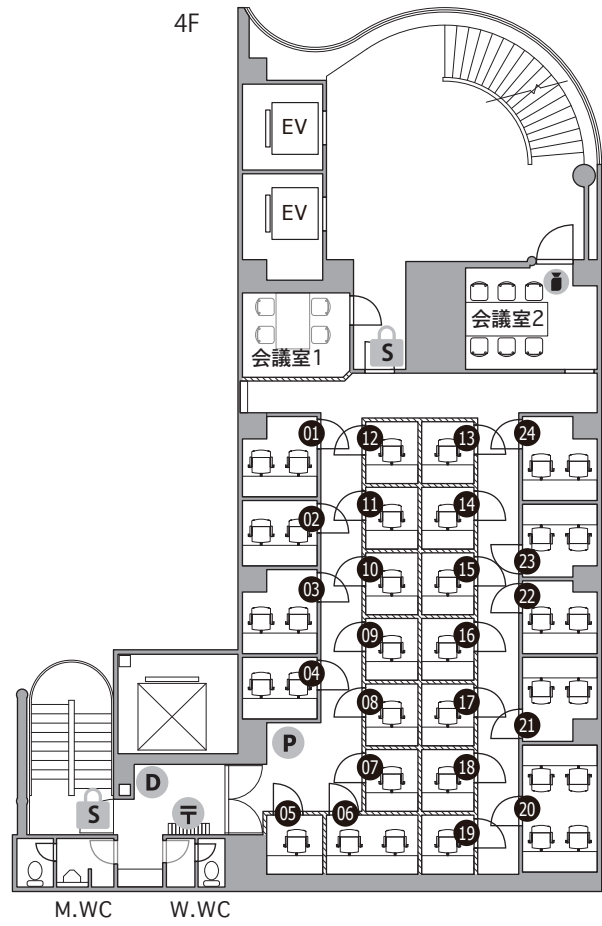

THE HUB 青山WEST

- ◆ 施設所在地 〒150-0002 東京都渋谷区渋谷 1 丁目 1 番地 3 号 アミーホール 3-6F
- ◆ アクセス 山手線 他「渋谷」徒歩 6 分 銀座線 他「表参道」徒歩 6 分
- ◆ 構造・規模 鉄骨造 地上 8F 地下 1F
- ◆ オフィス開設日 2020 年 7 月
- ◆ ビルセキュリティ 正面エントランス施錠 月 - 土 20:00-8:00、日・祝 18:00-10:00
- ◆ フロント 無人
- ◆ 空調設備 集中管理方式 ※時期によって稼働時間は変更がございます
オフィス / 月 - 金 7:00-23:00、土日 10:00-20:00 ラウンジ / 全日 7:00-23:00
- ◆ インターネット 無償提供 光回線 /V-LAN 方式
室内 / 有線、会議室・ラウンジ / 有線・無線
- ◆ 電話個別回線 可能 ※NTT 等の事前調査要す
- ◆ オフィス家具 各室定員数まで無料設置 (ご契約時に限ります)
※ご契約時の不要家具撤去・ご契約後の追加 : 22,000円 / 台

3F

- T** 宅配BOX
- T** メールボックス
レンタルオフィス会員用
: ラウンジ奥
コワーキング・
バーチャル会員用
: ラウンジ手前

〈 ラウンジ1 〉
会話が可能なエリア

〈 ラウンジ2 〉
通話・会話が
可能なエリア

※ 飲食可能時間
: 11~14時

4F

5F

- S** セキュリティ / 常時施錠
- D** ごみ箱
- ☑** ドリンク
- P** 複合機
- 📺** WEB会議OK
- 🚬** 喫煙スペース