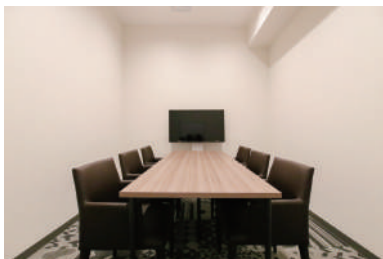

THE HUB 青山WEST

- ◆ 施設所在地 〒150-0002 東京都渋谷区渋谷 1 丁目 1 番地 3 号 アミーホール 3-6F
- ◆ アクセス 山手線 他「渋谷」徒歩 6 分 銀座線 他「表参道」徒歩 6 分
- ◆ 構造・規模 鉄骨造 地上 8F 地下 1F
- ◆ オフィス開設日 2020 年 7 月
- ◆ ビルセキュリティ 正面エントランス施錠 月 - 土 20:00-8:00、日・祝 18:00-10:00
- ◆ フロント 無人
- ◆ 空調設備 集中管理方式 ※時期によって稼働時間は変更がございます
オフィス / 月 - 金 7:00-23:00、土日 10:00-20:00 ラウンジ / 全日 7:00-23:00
- ◆ インターネット 無償提供 光回線 /V-LAN 方式
室内 / 有線、会議室・ラウンジ / 有線・無線
- ◆ 電話個別回線 可能 ※NTT 等の事前調査要す
- ◆ オフィス家具 各室定員数まで無料設置 (ご契約時に限ります)
※ご契約時の不要家具撤去・ご契約後の追加 : 22,000円 / 台

3F

- T** 宅配BOX
- T** メールボックス
レンタルオフィス会員用
: ラウンジ奥
コワーキング・
バーチャル会員用
: ラウンジ手前

〈 ラウンジ1 〉
会話が可能なエリア

〈 ラウンジ2 〉
通話・会話が
可能なエリア

※ 飲食可能時間
: 11~14時

4F

5F

- S** セキュリティ / 常時施錠
- D** ごみ箱
- ☑** ドリンク
- P** 複合機
- 📺** WEB会議OK
- 🚬** 喫煙スペース