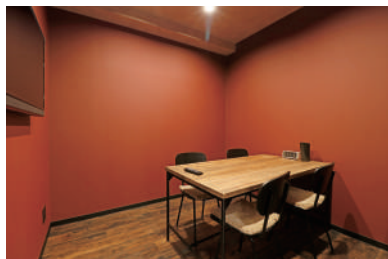

THE HUB 渋谷

- 施設所在地 〒150-0002 東京都渋谷区渋谷三丁目6番2号 エクラート渋谷ビル4,5,8階
- アクセス JR 山手線 他7路線「渋谷」徒歩30秒
- 構造・規模 鉄骨鉄筋コンクリート造・地上9階、地下1階建
- オフィス開設日 2006年6月
- ビルセキュリティ 全日7:00-23:00 開錠
- フロント 有人 / 平日 10:00-18:00 (12:00-13:00CLOSE)
- 空調設備 集中管理方式 ※時期によって稼働時間は変更がございます
  ラウンジ / 全日 7:00-23:00
  オフィスエリア / 平日・祝日 8:00-23:00 土日 10:00-20:00
- インターネット 無料 光回線 / V-LAN 方式 (室内 / 有線、会議室・ラウンジ / 無線)
  原則可能 ※NTT等の事前調査要す
- 電話個別回線 各室定員数まで無料設置 (ご契約時に限ります)
- オフィス家具 ※ご契約時の不要家具撤去・ご契約後の追加: 22,000円~/台