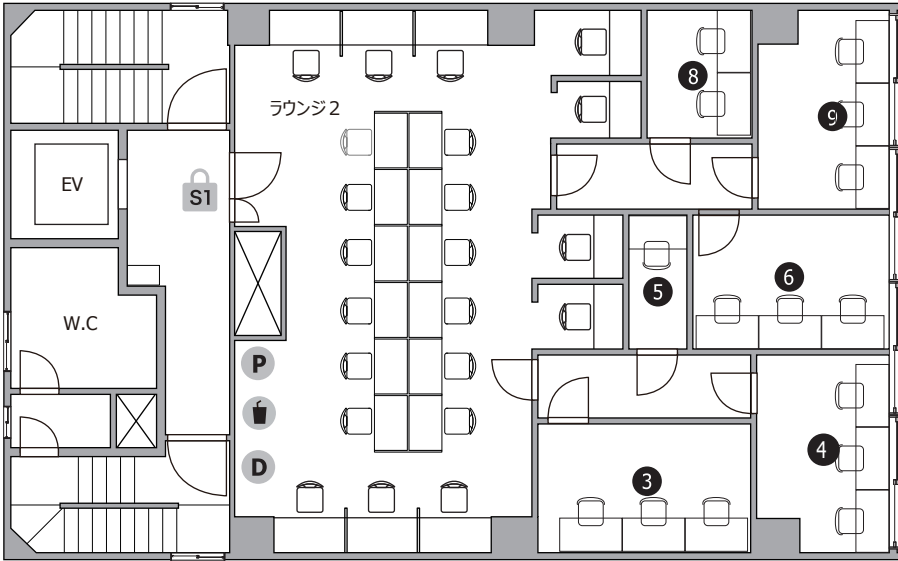

THE HUB 渋谷

- ◆ 施設所在地 〒150-0002 東京都渋谷区渋谷三丁目6番2号 エクラート渋谷ビル4,5,8階
- ◆ アクセス JR 山手線 他7路線「渋谷」徒歩30秒
- ◆ 構造・規模 鉄骨鉄筋コンクリート造・地上9階、地下1階建
- ◆ オフィス開設日 2006年6月
- ◆ ビルセキュリティ 全日7:00-23:00 開錠
- ◆ フロント 有人 / 平日 10:00-18:00 (12:00-13:00CLOSE)
- ◆ 空調設備 集中管理方式 ※時期によって稼働時間は変更がございます
ラウンジ / 全日 7:00-23:00
オフィスエリア / 平日・祝日 8:00-23:00 土日 10:00-20:00
- ◆ インターネット 無料 光回線 / V-LAN 方式 (室内 / 有線、会議室・ラウンジ / 無線)
原則可能 ※NTT等の事前調査要す
- ◆ 電話個別回線 各室定員数まで無料設置 (ご契約時に限ります)
- ◆ オフィス家具 ※ご契約時の不要家具撤去・ご契約後の追加: 22,000円~/台

4F

5F

8F

〈ラウンジ 1〉

通話・会話が可能なエリア

〈ラウンジ 2〉

サイレントエリア

※ 飲食可能時間：11～14時

S1 セキュリティ/常時施錠

S2 セキュリティ/平日10-18時開錠

D ごみ箱  ドリンク

P 複合機  WEB会議OK

● B1：ブース（完全個室）