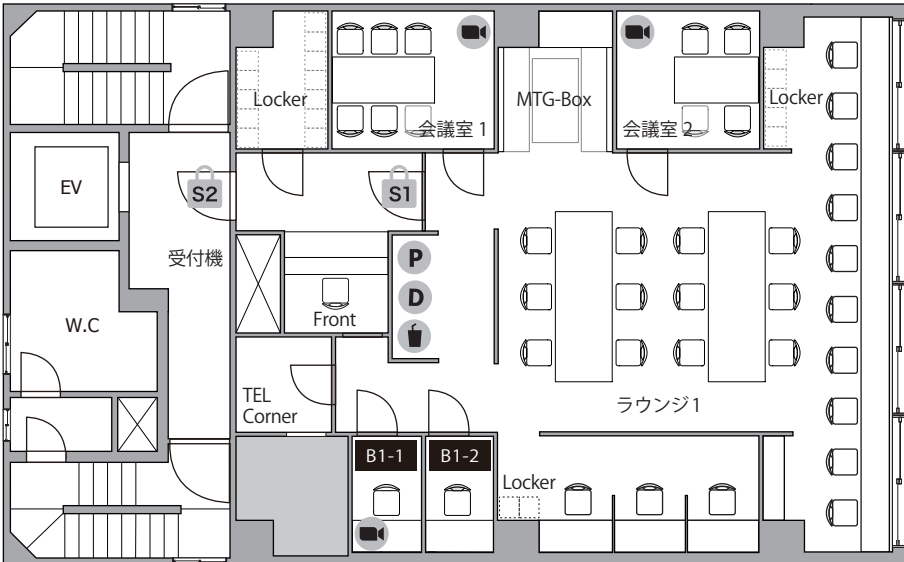

THE HUB 渋谷

- ◆ 施設所在地 〒150-0002 東京都渋谷区渋谷三丁目6番2号 エクラート渋谷ビル4,5,8階
- ◆ アクセス JR 山手線 他7路線「渋谷」徒歩30秒
- ◆ 構造・規模 鉄骨鉄筋コンクリート造・地上9階、地下1階建
- ◆ オフィス開設日 2006年6月
- ◆ ビルセキュリティ 全日7:00-23:00 開錠
- ◆ フロント 有人 / 平日 10:00-18:00 (12:00-13:00CLOSE)
- ◆ 空調設備 集中管理方式 ※時期によって稼働時間は変更がございます
ラウンジ / 全日 7:00-23:00
オフィスエリア / 平日・祝日 8:00-23:00 土日 10:00-20:00
- ◆ インターネット 無料 光回線 / V-LAN 方式 (室内 / 有線、会議室・ラウンジ / 無線)
原則可能 ※NTT等の事前調査要す
- ◆ 電話個別回線 各室定員数まで無料設置 (ご契約時に限ります)
- ◆ オフィス家具 ※ご契約時の不要家具撤去・ご契約後の追加: 22,000円~/台

4F

5F

8F

〈ラウンジ 1〉

通話・会話が可能なエリア

〈ラウンジ 2〉

サイレントエリア

※ 飲食可能時間：11～14時

S1 セキュリティ/常時施錠

S2 セキュリティ/平日10-18時開錠

D ごみ箱  ドリンク

P 複合機  WEB会議OK

● B1：ブース（完全個室）