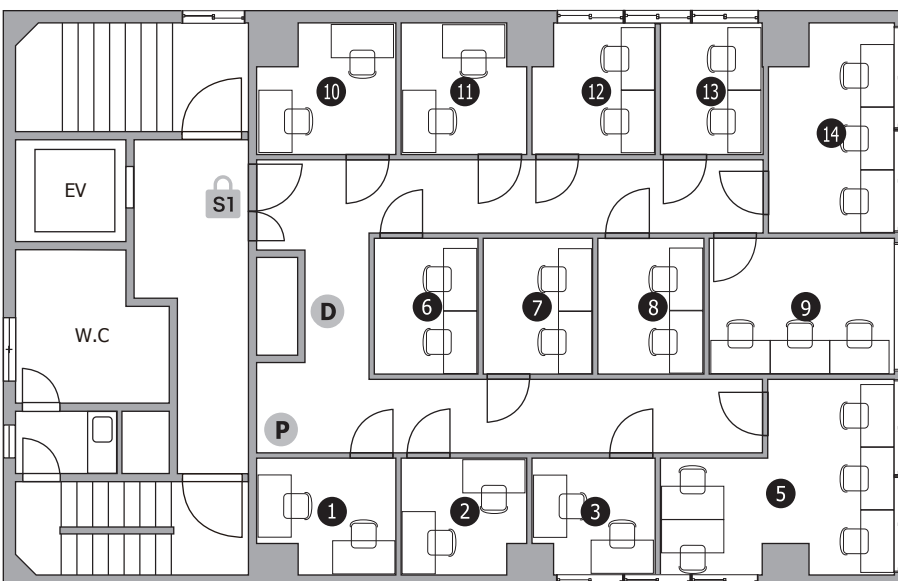

THE HUB 渋谷

- ◆ 施設所在地 〒150-0002 東京都渋谷区渋谷三丁目6番2号 エクラート渋谷ビル4,5,8階
- ◆ アクセス JR 山手線 他7路線「渋谷」徒歩30秒
- ◆ 構造・規模 鉄骨鉄筋コンクリート造・地上9階、地下1階建
- ◆ オフィス開設日 2006年6月
- ◆ ビルセキュリティ 全日7:00-23:00 開錠
- ◆ フロント 有人 / 平日 10:00-18:00 (12:00-13:00CLOSE)
- ◆ 空調設備 集中管理方式 ※時期によって稼働時間は変更がございます
ラウンジ / 全日 7:00-23:00
オフィスエリア / 平日・祝日 8:00-23:00 土日 10:00-20:00
- ◆ インターネット 無料 光回線 / V-LAN 方式 (室内 / 有線、会議室・ラウンジ / 無線)
原則可能 ※NTT等の事前調査要す
- ◆ 電話個別回線 各室定員数まで無料設置 (ご契約時に限ります)
- ◆ オフィス家具 ※ご契約時の不要家具撤去・ご契約後の追加: 22,000円~/台

4F

5F

8F

〈ラウンジ 1〉

通話・会話が可能なエリア

〈ラウンジ 2〉

サイレントエリア

※ 飲食可能時間：11～14時

S1 セキュリティ/常時施錠

S2 セキュリティ/平日10-18時開錠

D ごみ箱  ドリンク

P 複合機  WEB会議OK

● B1：ブース（完全個室）