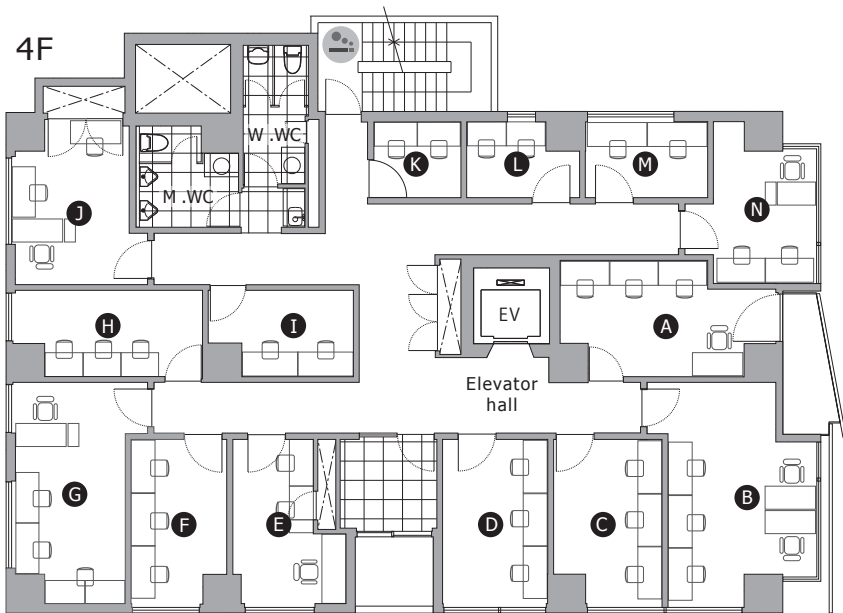

THE HUB 広尾

- ◆ 施設所在地 〒150-0012 東京都渋谷区広尾 1 丁目 7 番 20 号 DOT ビル 2-4 階
- ◆ アクセス 山手線, 日比谷線「恵比寿」7 分 日比谷線「広尾」10 分
- ◆ 構造・規模 鉄筋コンクリート造・地上 12 階建
- ◆ オフィス開設日 2006 年 10 月
- ◆ ビルセキュリティ カードロック / 平日 10:00-18:00 開錠 (左記時間外は常時施錠)
- ◆ フロント 有人 / 平日 10:00-17:00 (12:00-13:00 CLOSE)
- ◆ 空調設備 全室個別空調
- ◆ インターネット 無料 光回線 / V-LAN 方式
室内 / 有線、会議室 / 無線
- ◆ 個別電話回線 原則可能 ※NTT 等の事前調査要す
- ◆ オフィス家具 無し (一部造作デスク付き)

S セキュリティ
 / 平日：10時-17時開錠
 土日祝：終日施錠

D ごみ箱

P 複合機

喫煙スペース

Officialsite