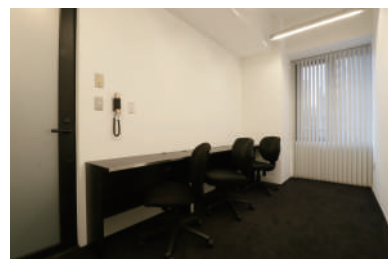

THE HUB 広尾

- ◆ 施設所在地 〒150-0012 東京都渋谷区広尾 1 丁目 7 番 20 号 DOT ビル 2-4 階
- ◆ アクセス 山手線, 日比谷線「恵比寿」7 分 日比谷線「広尾」10 分
- ◆ 構造・規模 鉄筋コンクリート造・地上 12 階建
- ◆ オフィス開設日 2006 年 10 月
- ◆ ビルセキュリティ カードロック / 平日 10:00-18:00 開錠 (左記時間外は常時施錠)
- ◆ フロント 有人 / 平日 10:00-17:00 (12:00-13:00 CLOSE)
- ◆ 空調設備 全室個別空調
- ◆ インターネット 無料 光回線 / V-LAN 方式
室内 / 有線、会議室 / 無線
- ◆ 個別電話回線 原則可能 ※NTT 等の事前調査要す
- ◆ オフィス家具 無し (一部造作デスク付き)

S セキュリティ
 / 平日：10時-17時開錠
 土日祝：終日施錠

D ごみ箱

P 複合機

喫煙スペース

Officialsite