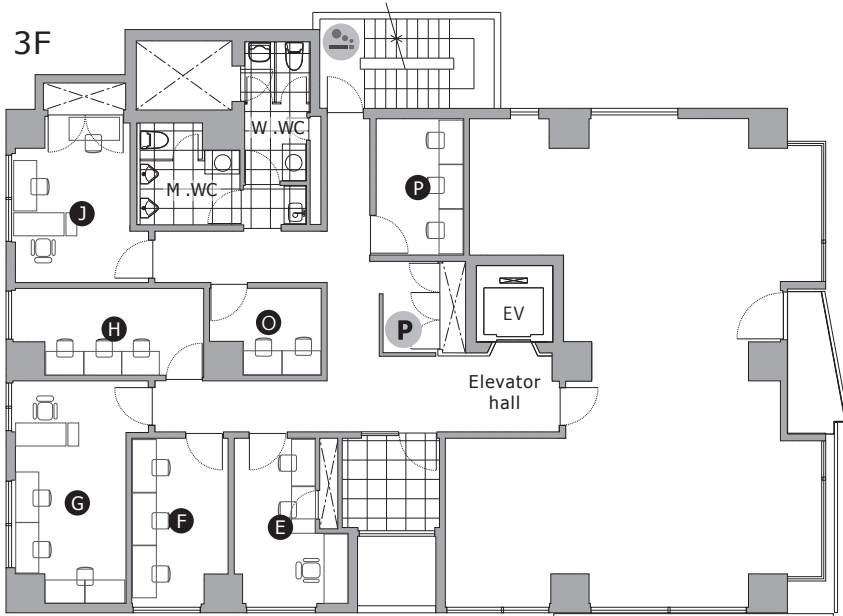

THE HUB 広尾

- ◆ 施設所在地 〒150-0012 東京都渋谷区広尾 1 丁目 7 番 20 号 DOT ビル 2-4 階
- ◆ アクセス 山手線, 日比谷線「恵比寿」7 分 日比谷線「広尾」10 分
- ◆ 構造・規模 鉄筋コンクリート造・地上 12 階建
- ◆ オフィス開設日 2006 年 10 月
- ◆ ビルセキュリティ カードロック / 平日 10:00-18:00 開錠 (左記時間外は常時施錠)
- ◆ フロント 有人 / 平日 10:00-17:00 (12:00-13:00 CLOSE)
- ◆ 空調設備 全室個別空調
- ◆ インターネット 無料 光回線 / V-LAN 方式
室内 / 有線、会議室 / 無線
- ◆ 個別電話回線 原則可能 ※NTT 等の事前調査要す
- ◆ オフィス家具 無し (一部造作デスク付き)

S セキュリティ
 / 平日：10時-17時開錠
 土日祝：終日施錠

D ごみ箱

P 複合機

喫煙スペース

Officialsite