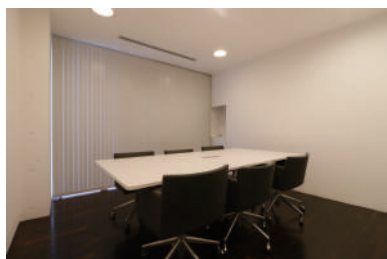

THE HUB 広尾

- 施設所在地 〒150-0012 東京都渋谷区広尾 1 丁目 7 番 20 号 DOT ビル 2-4 階
- アクセス 山手線, 日比谷線「恵比寿」7 分 日比谷線「広尾」10 分
- 構造・規模 鉄筋コンクリート造・地上 12 階建
- オフィス開設日 2006 年 10 月
- ビルセキュリティ カードロック / 平日 10:00-18:00 開錠 (左記時間外は常時施錠)
- フロント 有人 / 平日 10:00-17:00 (12:00-13:00 CLOSE)
- 空調設備 全室個別空調
- インターネット 無料 光回線 / V-LAN 方式
  室内 / 有線、会議室 / 無線
- 個別電話回線 原則可能 ※NTT 等の事前調査要す
- オフィス家具 無し (一部造作デスク付き)