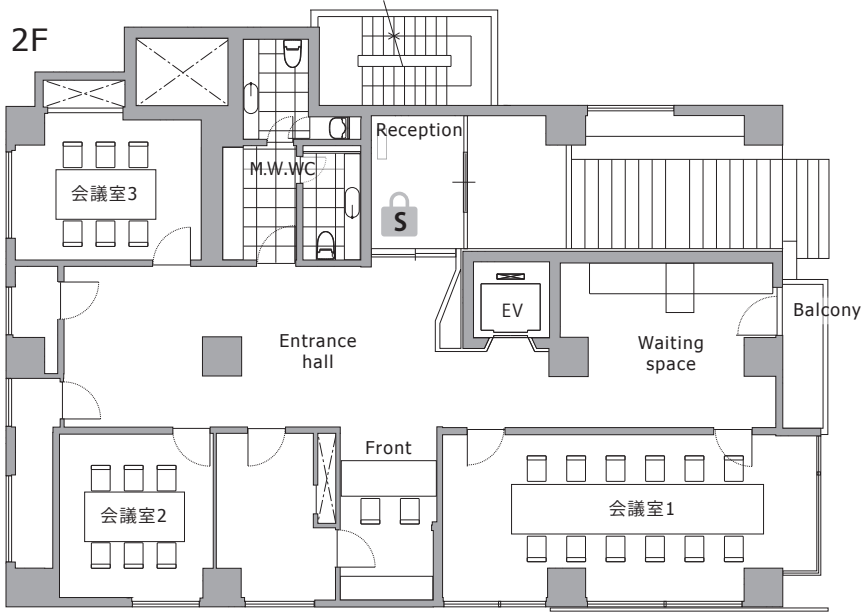

THE HUB 広尾

- ◆ 施設所在地 〒150-0012 東京都渋谷区広尾 1 丁目 7 番 20 号 DOT ビル 2-4 階
- ◆ アクセス 山手線, 日比谷線「恵比寿」7 分 日比谷線「広尾」10 分
- ◆ 構造・規模 鉄筋コンクリート造・地上 12 階建
- ◆ オフィス開設日 2006 年 10 月
- ◆ ビルセキュリティ カードロック / 平日 10:00-18:00 開錠 (左記時間外は常時施錠)
- ◆ フロント 有人 / 平日 10:00-17:00 (12:00-13:00 CLOSE)
- ◆ 空調設備 全室個別空調
- ◆ インターネット 無料 光回線 / V-LAN 方式
室内 / 有線、会議室 / 無線
- ◆ 個別電話回線 原則可能 ※NTT 等の事前調査要す
- ◆ オフィス家具 無し (一部造作デスク付き)

S セキュリティ
 / 平日：10時-17時開錠
 土日祝：終日施錠

D ごみ箱

P 複合機

喫煙スペース

Officialsite