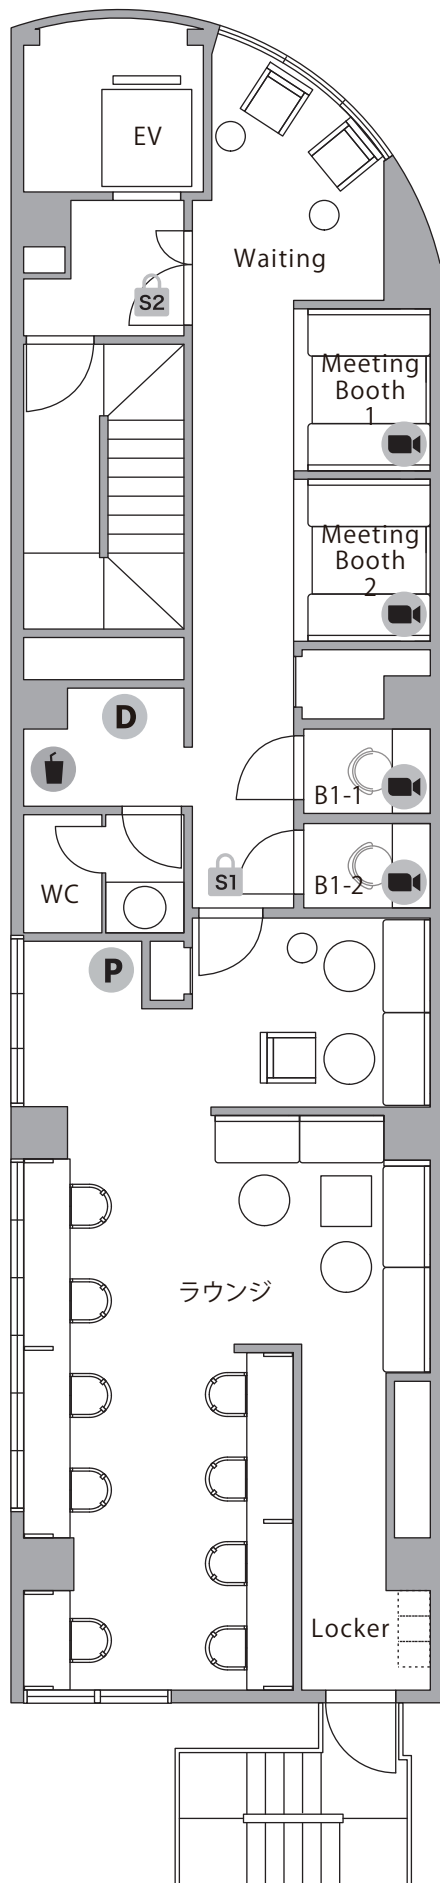

# THE HUB SOLO 恵比寿

- ◆ 施設所在地 〒150-0013 東京都渋谷区恵比寿1丁目8番18号 K-1ビル3F
- ◆ アクセス JR 山手線・日比谷線「恵比寿」1分
- ◆ 構造・規模 SRC造・地上8F、地下1F建
- ◆ オフィス開設日 2021年4月
- ◆ ビルセキュリティ 無し
- ◆ フロント 無人（タッチパネル式インターホン）
- ◆ 空調設備 集中管理方式（全日7:00-23:00）  
※時期によって稼働時間は変更がございます
- ◆ インターネット 無料 光回線/V-LAN方式（有線LAN・無線）

-  S1 セキュリティ/常時施錠
-  S2 セキュリティ/平日10-18時開錠
-  D ごみ箱
-  ドリンク
-  P 複合機
-  WEB会議OK
- B1:ブース (完全個室)