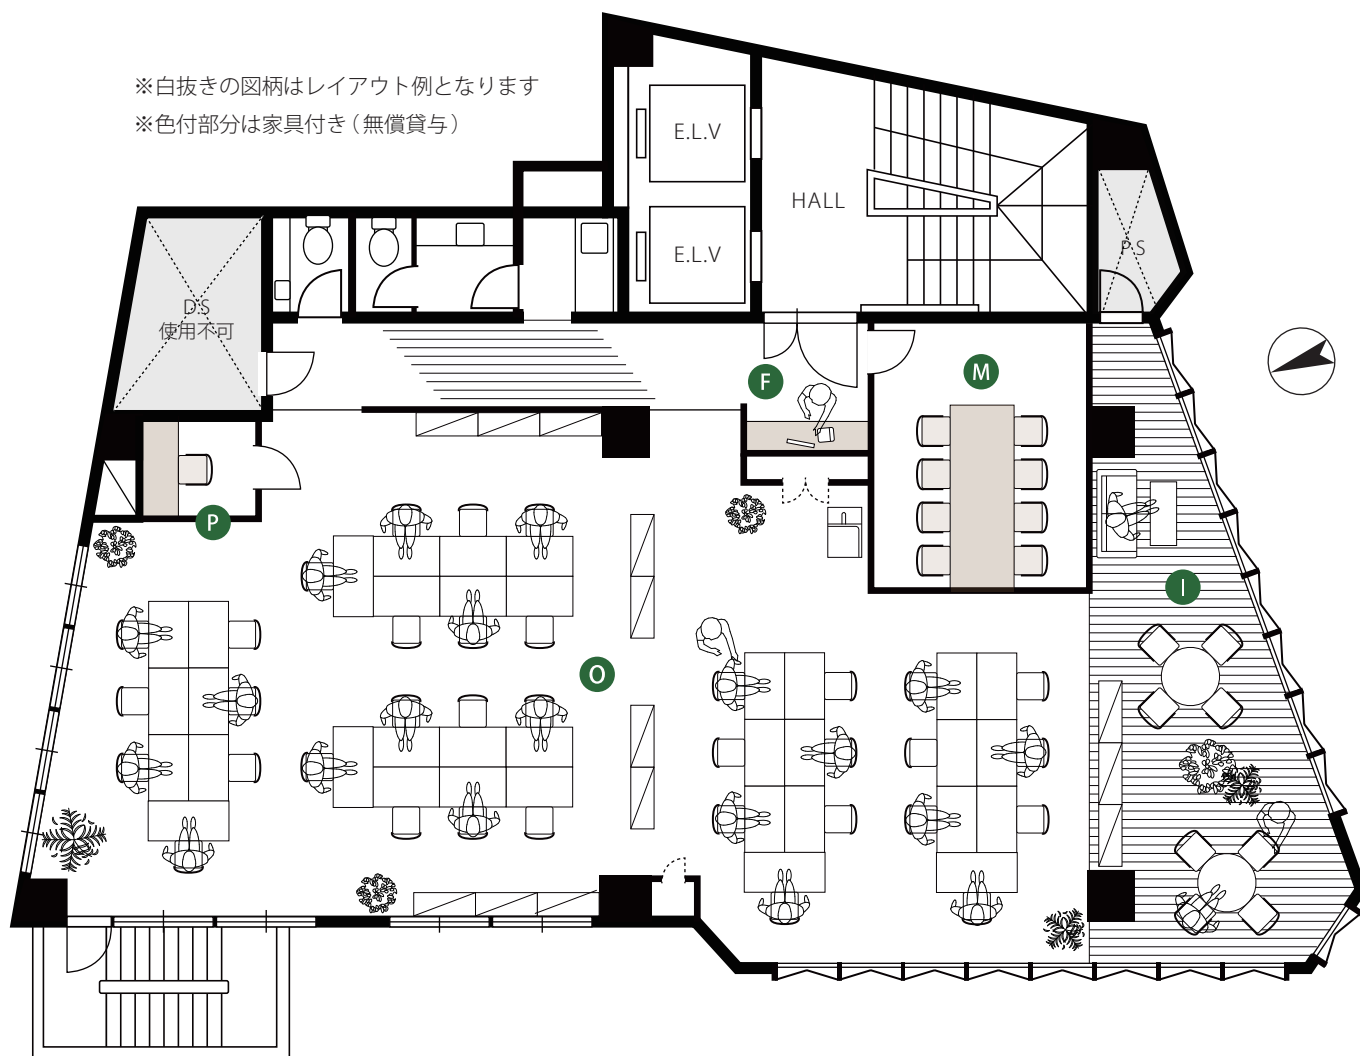

THE BASE 六本木

- ◆ 施設所在地 〒160-0031 東京都港区 西麻布 1-1-5 オリエンタルビル 6,7F
- ◆ アクセス 日比谷線六本木駅 2 番出口 徒歩 3 分
大江戸線六本木駅 4B 番出口 徒歩 5 分
- ◆ 構造・規模 鉄骨鉄筋コンクリート造 地上 8F, 地下 1F
- ◆ オフィス開設日 2024 年 10 月
- ◆ ビルセキュリティ 無し
- ◆ 空調設備 個別空調
- ◆ インターネット 無し 個別引込可 (通信事業者の事前調査要す)
- ◆ 電話個別回線 原則可能 (通信事業者の事前調査要す)
- ◆ オフィス家具 無し

※白抜きの図柄はレイアウト例となります
※色付部分は家具付き（無償貸与）

契約面積 52.95坪

- P フォンブース(家具付き)
- O オフィス(床:タイルカーペット/照明:スポットライト完備)
- F 受付カウンター
- M ミーティングルーム(家具付き)
- I インナーテラス(フロアタイル)

Officialsite