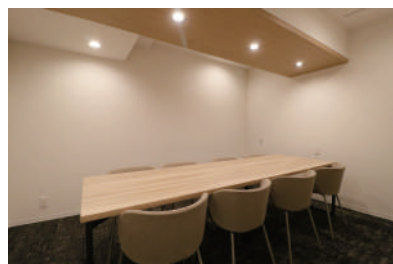

THE BASE 六本木

- 施設所在地 〒160-0031 東京都港区 西麻布 1-1-5 オリエンタルビル 6,7F
- アクセス 日比谷線六本木駅 2 番出口 徒歩 3 分
  大江戸線六本木駅 4B 番出口 徒歩 5 分
- 構造・規模 鉄骨鉄筋コンクリート造 地上 8F, 地下 1F
- オフィス開設日 2024 年 10 月
- ビルセキュリティ 無し
- 空調設備 個別空調
- インターネット 無し 個別引込可 (通信事業者の事前調査要す)
- 電話個別回線 原則可能 (通信事業者の事前調査要す)
- オフィス家具 無し