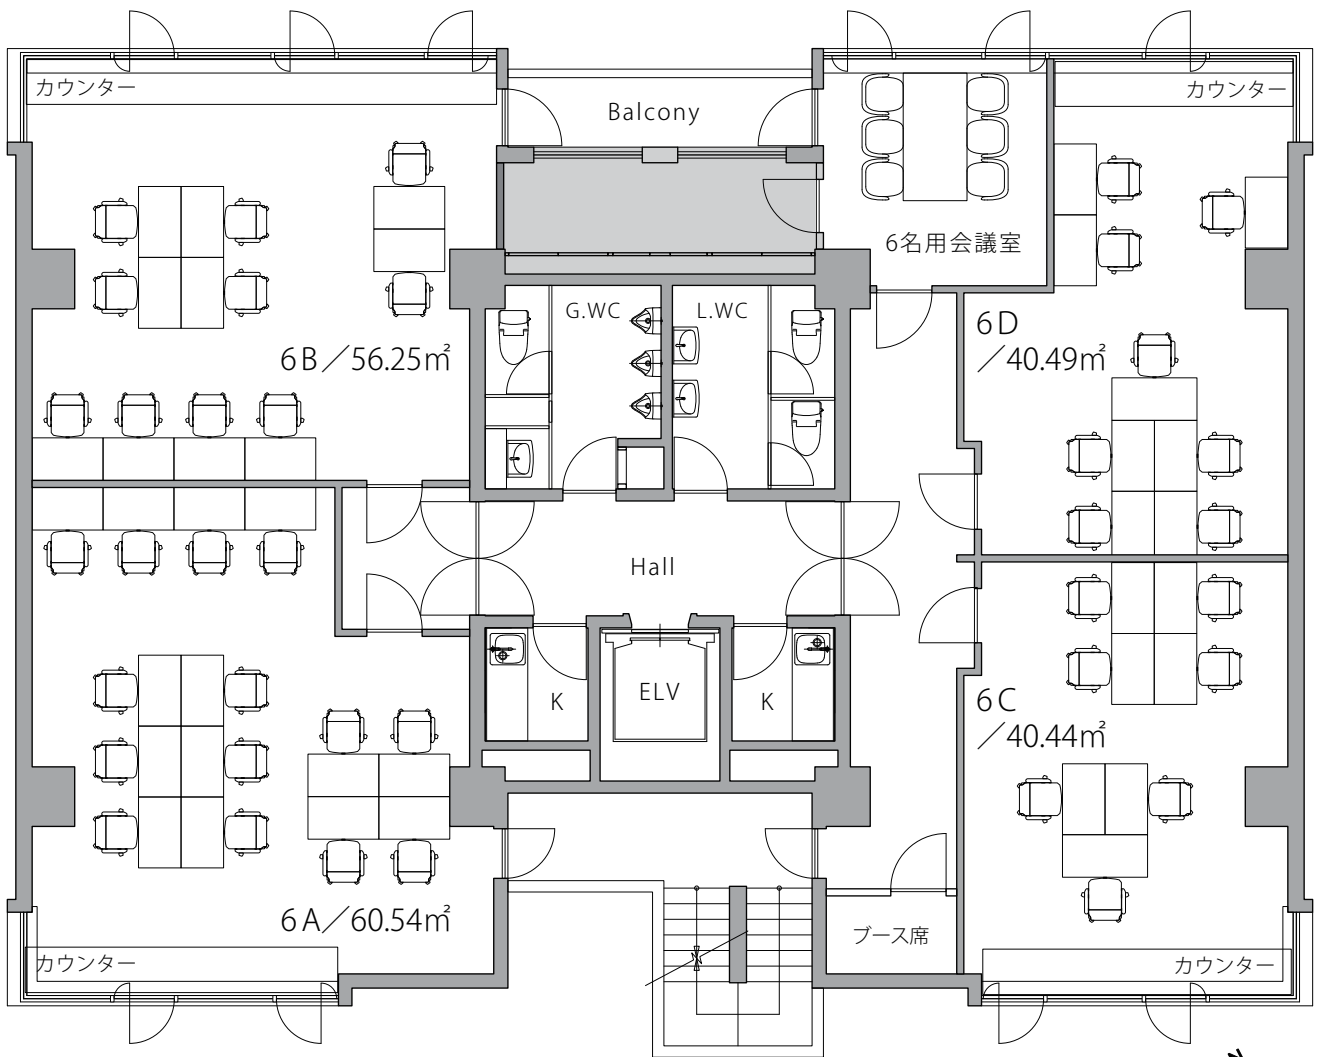

THE BASE 田町

- ◆ 施設所在地 〒108-0023 東京都港区芝浦3丁目19番18号 内村芝浦ビル6F
- ◆ アクセス JR山手線「田町」9分 都営浅草線・三田線「三田」11分
- ◆ 構造・規模 SRC造・地上7F建
- ◆ オフィス開設日 2023年9月
- ◆ ビルセキュリティ カード/平日7:00-20:00開錠 土日祝終日施錠
- ◆ フロント 無人(各室にTVモニター付きインターホン)
- ◆ 空調設備 個別空調
- ◆ インターネット 無し
- ◆ 個別電話回線 無し
- ◆ オフィス家具 無し
- ◆ 会議室 予約制/6名用30分220円
- ◆ ブース席(半個室) 予約制/無料(1日3hまで・4h以降165円/30分)

* オフィス内に記載のデスク・チェアはレイアウト例となります

Officialsite