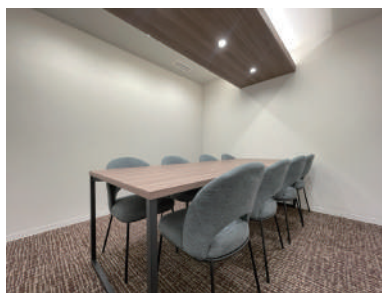

THE BASE 赤坂

- ◆ 施設所在地 〒107-0052 東京都港区 赤坂 7-11-7 三共赤坂ビル 2-8F
- ◆ アクセス 千代田線「赤坂」駅7番出口より徒歩5分
- ◆ 構造・規模 鉄骨鉄筋コンクリート地下1階地上9階建
- ◆ オフィス開設日 2024年11月
- ◆ ビルセキュリティ 無し
- ◆ 空調設備 個別空調
- ◆ インターネット 無し 個別引込可(通信事業者の事前調査要す)
- ◆ 電話個別回線 原則可能(通信事業者の事前調査要す)
- ◆ オフィス家具 無し