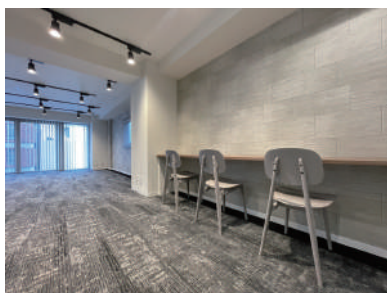

THE BASE 赤坂

- ◆ 施設所在地 〒107-0052 東京都港区 赤坂 7-11-7 三共赤坂ビル 2-8F
- ◆ アクセス 千代田線「赤坂」駅7番出口より徒歩5分
- ◆ 構造・規模 鉄骨鉄筋コンクリート地下1階地上9階建
- ◆ オフィス開設日 2024年11月
- ◆ ビルセキュリティ 無し
- ◆ 空調設備 個別空調
- ◆ インターネット 無し 個別引込可(通信事業者の事前調査要す)
- ◆ 電話個別回線 原則可能(通信事業者の事前調査要す)
- ◆ オフィス家具 無し