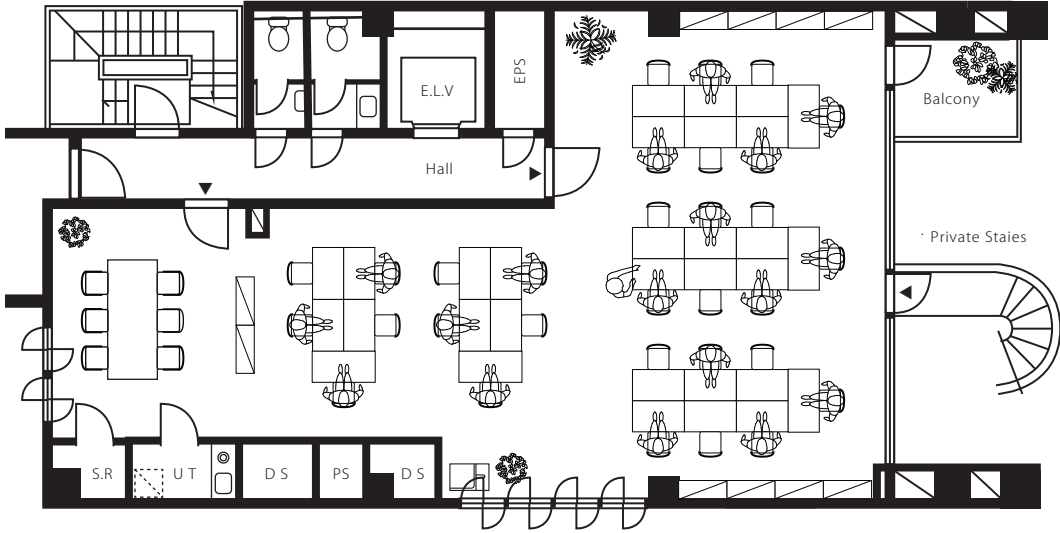

THE BASE 赤坂

- ◆ 施設所在地 〒107-0052 東京都港区 赤坂 7-11-7 三共赤坂ビル 2-8F
- ◆ アクセス 千代田線「赤坂」駅7番出口より徒歩5分
- ◆ 構造・規模 鉄骨鉄筋コンクリート地下1階地上9階建
- ◆ オフィス開設日 2024年11月
- ◆ ビルセキュリティ 無し
- ◆ 空調設備 個別空調
- ◆ インターネット 無し 個別引込可(通信事業者の事前調査要す)
- ◆ 電話個別回線 原則可能(通信事業者の事前調査要す)
- ◆ オフィス家具 無し

2 F

3-7F

8 F