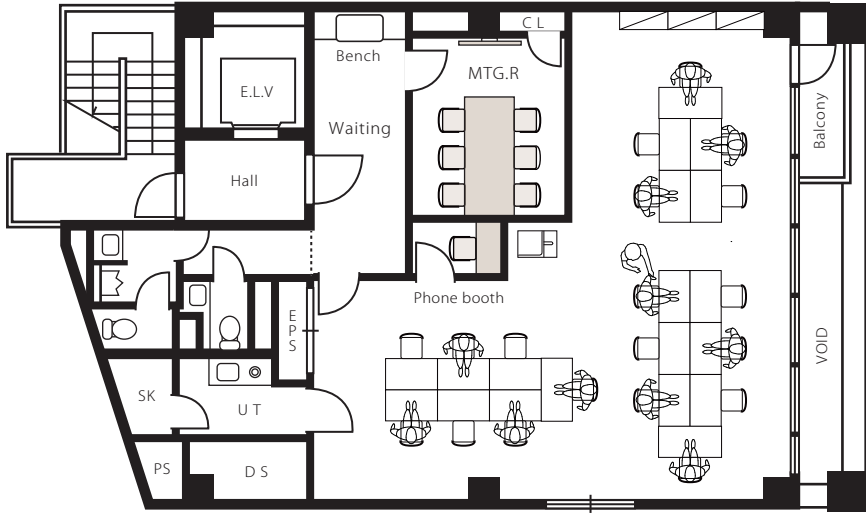

THE BASE 赤坂

- ◆ 施設所在地 〒107-0052 東京都港区 赤坂 7-11-7 三共赤坂ビル 2-8F
- ◆ アクセス 千代田線「赤坂」駅7番出口より徒歩5分
- ◆ 構造・規模 鉄骨鉄筋コンクリート地下1階地上9階建
- ◆ オフィス開設日 2024年11月
- ◆ ビルセキュリティ 無し
- ◆ 空調設備 個別空調
- ◆ インターネット 無し 個別引込可(通信事業者の事前調査要す)
- ◆ 電話個別回線 原則可能(通信事業者の事前調査要す)
- ◆ オフィス家具 無し

2 F

3-7F

8 F