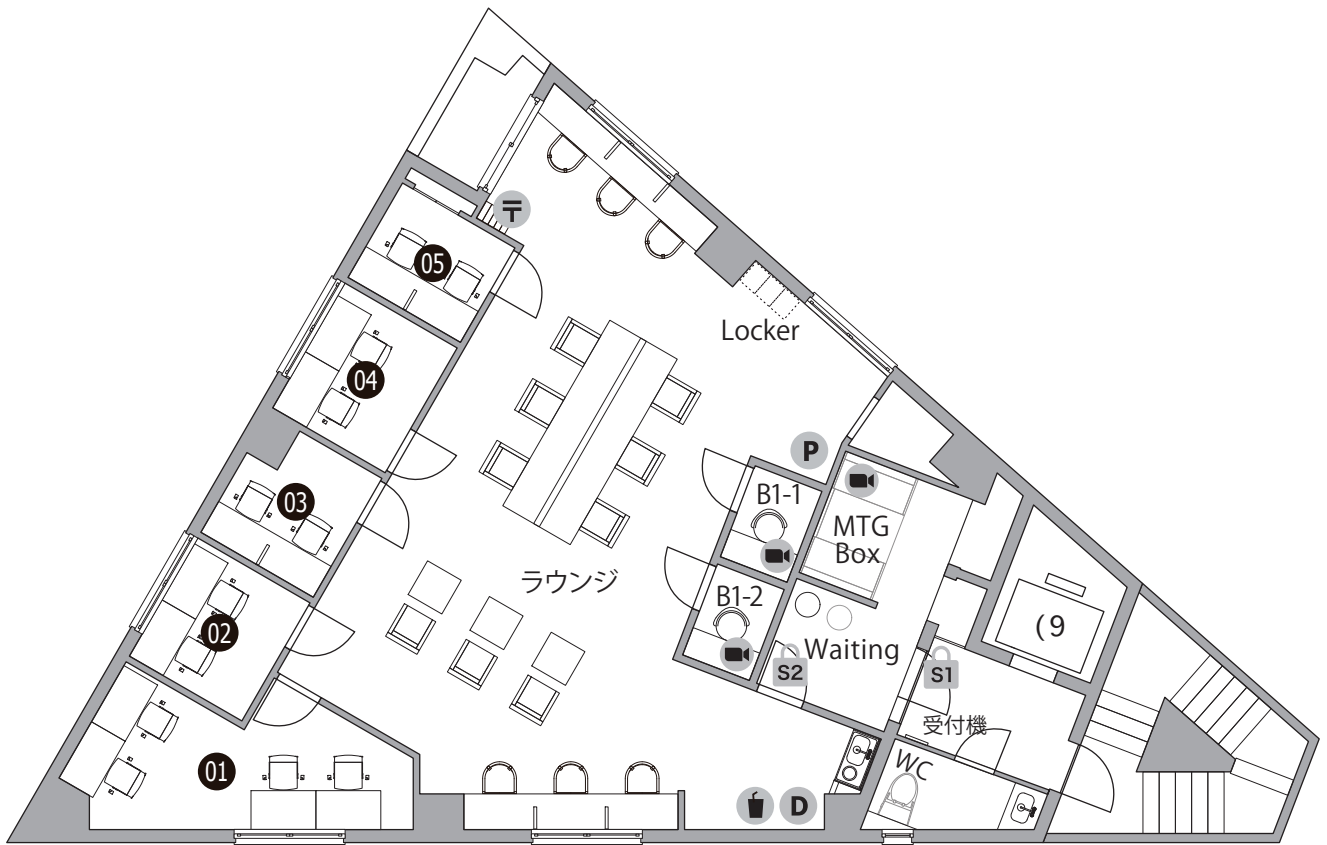

THE HUB 溝の口

- ◆ 施設所在地 〒213-0001 神奈川県川崎市高津区溝口1丁目9番7号 長谷川ビル5F
- ◆ アクセス JR線「武蔵溝ノ口」2分 東急田園都市線「溝の口」2分
- ◆ 構造・規模 鉄筋コンクリート造・地上5F建
- ◆ オフィス開設日 2020年12月
- ◆ ビルセキュリティ 無し
- ◆ フロント 無人（タッチパネル式インターホン）
- ◆ 空調設備 集中管理方式（個別調整不可） 全日7:00-23:00
※時期によって稼働時間は変更がございます
- ◆ インターネット 無料 光回線/V-LAN方式
オフィス / 有線LAN、会議室・ラウンジ / 有線LAN・無線
- ◆ 電話個別回線 可能 ※NTT等の事前調査要す
- ◆ オフィス家具 各室定員数まで無料設置（ご契約時に限ります）
※ご契約時の不要家具撤去・ご契約後の追加：22,000円 / 台

◆B1/ブース（完全個室）

〈ラウンジ〉 飲食可能時間：11～14時
 ※接客・打ち合わせ不可

- S1** セキュリティ / 平日：10-18時開錠 土日祝：常時施錠 **S2** セキュリティ / 常時施錠
- T** メールボックス **D** ごみ箱 **!** ドリンク **P** 複合機 **📹** WEB会議OK

Officialsite