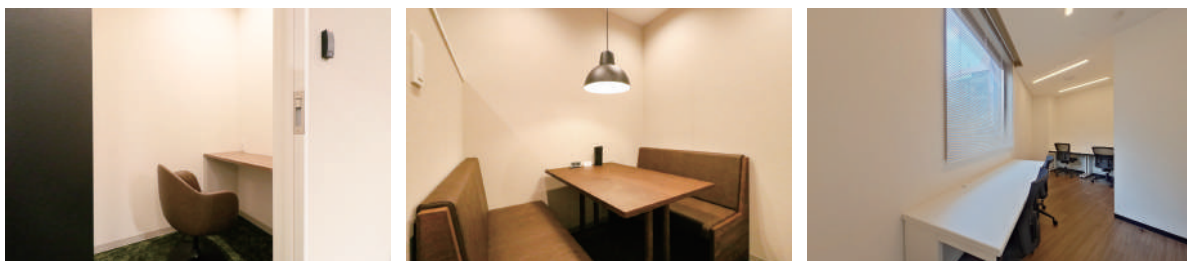

THE HUB 溝の口

- ◆ 施設所在地 〒213-0001 神奈川県川崎市高津区溝口1丁目9番7号 長谷川ビル5F
- ◆ アクセス JR線「武蔵溝ノ口」2分 東急田園都市線「溝の口」2分
- ◆ 構造・規模 鉄筋コンクリート造・地上5F建
- ◆ オフィス開設日 2020年12月
- ◆ ビルセキュリティ 無し
- ◆ フロント 無人（タッチパネル式インターホン）
- ◆ 空調設備 集中管理方式（個別調整不可） 全日7:00-23:00
※時期によって稼働時間は変更がございます
- ◆ インターネット 無料 光回線/V-LAN方式
オフィス / 有線LAN、会議室・ラウンジ / 有線LAN・無線
- ◆ 電話個別回線 可能 ※NTT等の事前調査要す
- ◆ オフィス家具 各室定員数まで無料設置（ご契約時に限ります）
※ご契約時の不要家具撤去・ご契約後の追加：22,000円 / 台

◆B1/ブース（完全個室）

〈ラウンジ〉 飲食可能時間：11～14時
 ※接客・打ち合わせ不可

- S1** セキュリティ / 平日：10-18時開錠 土日祝：常時施錠 **S2** セキュリティ / 常時施錠
- T** メールボックス **D** ごみ箱 **!** ドリンク **P** 複合機 **📹** WEB会議OK

Officialsite