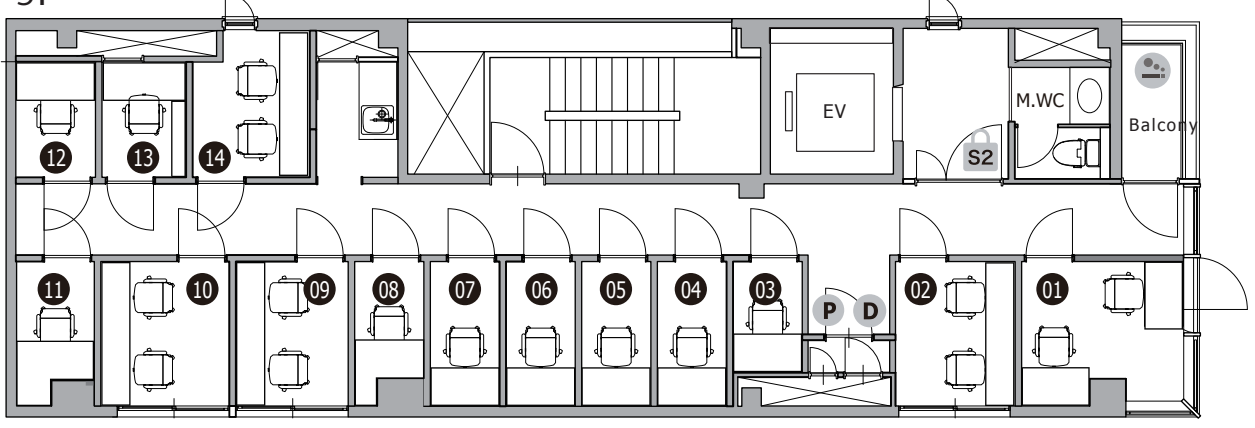

2F

3F

4F

5F

6F

7F

8F

〈ラウンジ1〉 サイレントエリア 〈ラウンジ2〉 通話・会話が可能なエリア
 ※ 飲食可能時間：11～14時