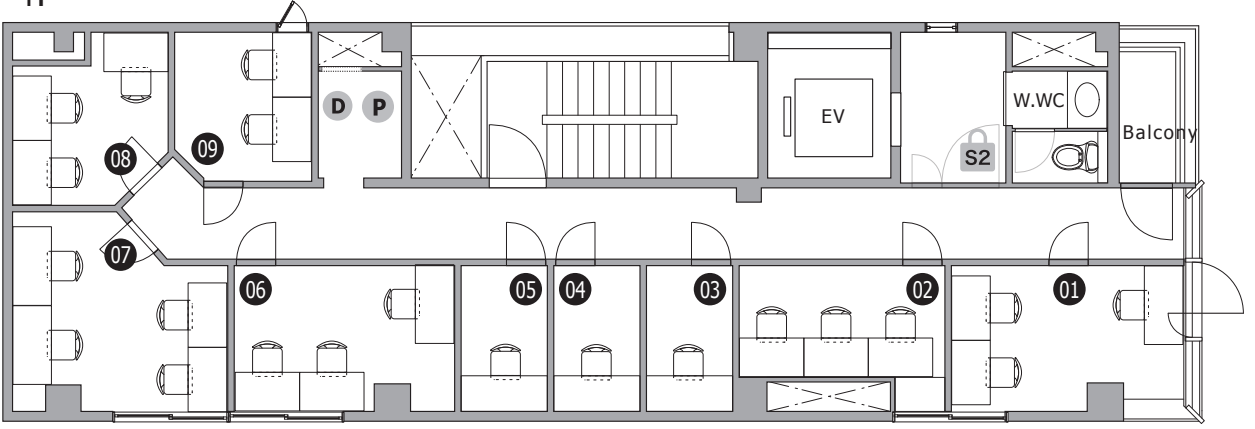

THE HUB 名古屋丸の内

- ◆ 施設所在地 〒460-0002
愛知県名古屋市中区丸の内二丁目 17 番 13 号 NK 丸の内ビル 2-8F
- ◆ アクセス 桜通線・鶴舞線「丸の内」1分 東山線「伏見」9分
- ◆ 構造・規模 鉄骨造・地上9階建
- ◆ オフィス開設日 2018年9月
- ◆ ビルセキュリティ カードロック / 平日 9:00-18:00 土日祝 常時施錠
- ◆ フロント 有人 / 平日 10:00-18:00(12:00-13:00CLOSE)
- ◆ 空調設備 集中管理方式 ※時期によって稼働時間は変更がございます
ラウンジ / 全日 7:00-23:00 オフィス / 平日 8:00-23:00、土日祝 10:00-20:00
- ◆ インターネット 無料 光回線 / V-LAN 方式 (室内 / 有線、会議室 / 有線・無線)
- ◆ 電話個別回線 原則可能 ※NTT等の事前調査要す
- ◆ オフィス家具 各室定員数まで無料設置 (ご契約時に限ります)
※ご契約時の不要家具撤去・ご契約後の追加：22,000円～ / 台

2F

3F

4F

5F

6F

7F

8F

〈ラウンジ1〉 サイレントエリア 〈ラウンジ2〉 通話・会話が可能なエリア
 ※ 飲食可能時間：11～14時