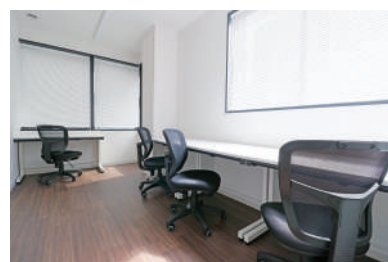

THE HUB 名古屋丸の内

- 施設所在地 〒460-0002
  愛知県名古屋市中区丸の内二丁目 17 番 13 号 NK 丸の内ビル 2-8F
- アクセス 桜通線・鶴舞線「丸の内」1分 東山線「伏見」9分
- 構造・規模 鉄骨造・地上9階建
- オフィス開設日 2018年9月
- ビルセキュリティ カードロック / 平日 9:00-18:00 土日祝 常時施錠
- フロント 有人 / 平日 10:00-18:00(12:00-13:00CLOSE)
- 空調設備 集中管理方式 ※時期によって稼働時間は変更がございます
  ラウンジ / 全日 7:00-23:00 オフィス / 平日 8:00-23:00、土日祝 10:00-20:00
- インターネット 無料 光回線 / V-LAN 方式 (室内 / 有線、会議室 / 有線・無線)
- 電話個別回線 原則可能 ※NTT等の事前調査要す
- オフィス家具 各室定員数まで無料設置 (ご契約時に限ります)
  ※ご契約時の不要家具撤去・ご契約後の追加：22,000円～ / 台