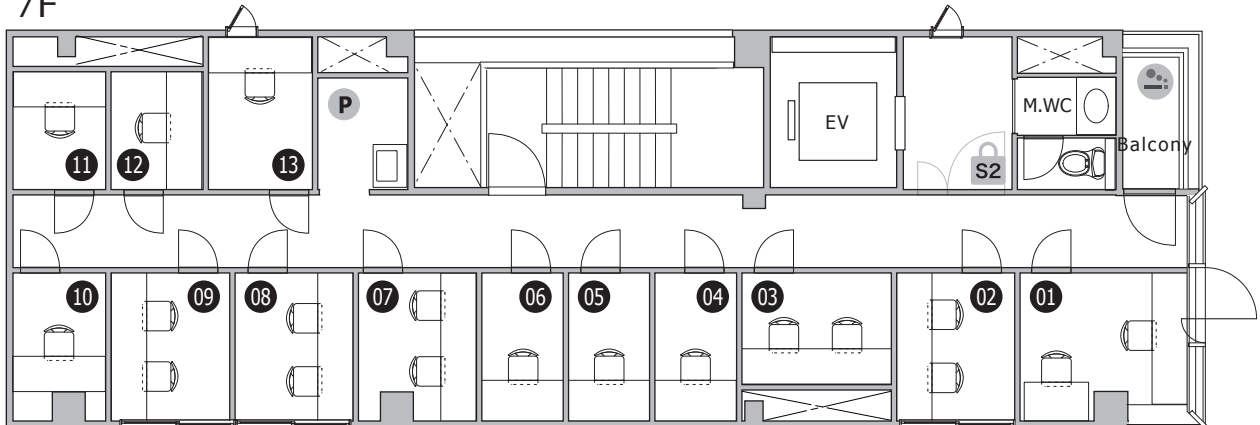

THE HUB 名古屋丸の内

- ◆ 施設所在地 〒460-0002
愛知県名古屋市中区丸の内二丁目 17 番 13 号 NK 丸の内ビル 2-8F
- ◆ アクセス 桜通線・鶴舞線「丸の内」1分 東山線「伏見」9分
- ◆ 構造・規模 鉄骨造・地上9階建
- ◆ オフィス開設日 2018年9月
- ◆ ビルセキュリティ カードロック / 平日 9:00-18:00 土日祝 常時施錠
- ◆ フロント 有人 / 平日 10:00-18:00(12:00-13:00CLOSE)
- ◆ 空調設備 集中管理方式 ※時期によって稼働時間は変更がございます
ラウンジ / 全日 7:00-23:00 オフィス / 平日 8:00-23:00、土日祝 10:00-20:00
- ◆ インターネット 無料 光回線 / V-LAN 方式 (室内 / 有線、会議室 / 有線・無線)
- ◆ 電話個別回線 原則可能 ※NTT等の事前調査要す
- ◆ オフィス家具 各室定員数まで無料設置 (ご契約時に限ります)
※ご契約時の不要家具撤去・ご契約後の追加：22,000円～ / 台

2F

3F

4F

5F

6F

7F

8F

〈ラウンジ1〉 サイレントエリア 〈ラウンジ2〉 通話・会話が可能なエリア
 ※ 飲食可能時間：11～14時