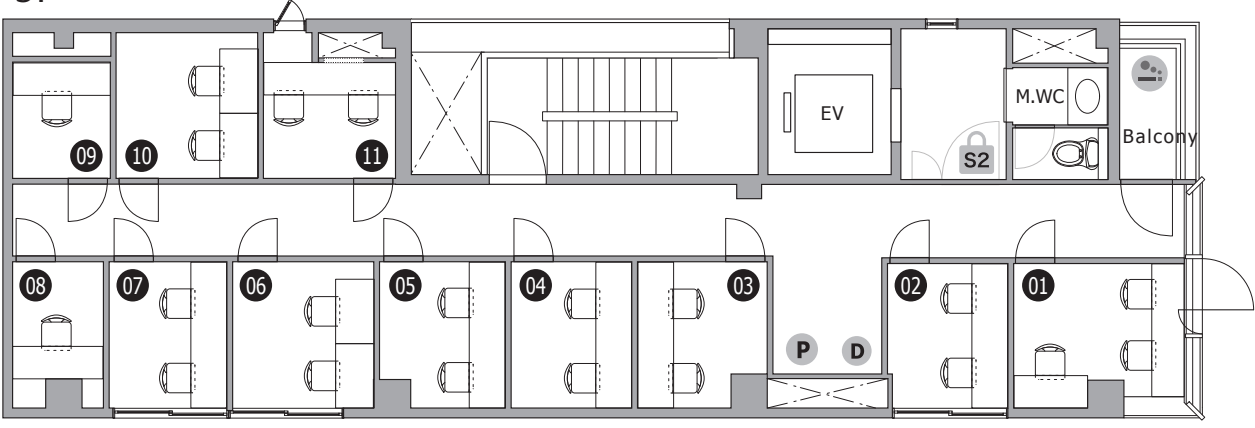

THE HUB 名古屋丸の内

- ◆ 施設所在地 〒460-0002
愛知県名古屋市中区丸の内二丁目 17 番 13 号 NK 丸の内ビル 2-8F
- ◆ アクセス 桜通線・鶴舞線「丸の内」1分 東山線「伏見」9分
- ◆ 構造・規模 鉄骨造・地上9階建
- ◆ オフィス開設日 2018年9月
- ◆ ビルセキュリティ カードロック / 平日 9:00-18:00 土日祝 常時施錠
- ◆ フロント 有人 / 平日 10:00-18:00(12:00-13:00CLOSE)
- ◆ 空調設備 集中管理方式 ※時期によって稼働時間は変更がございます
ラウンジ / 全日 7:00-23:00 オフィス / 平日 8:00-23:00、土日祝 10:00-20:00
- ◆ インターネット 無料 光回線 / V-LAN 方式 (室内 / 有線、会議室 / 有線・無線)
- ◆ 電話個別回線 原則可能 ※NTT等の事前調査要す
- ◆ オフィス家具 各室定員数まで無料設置 (ご契約時に限ります)
※ご契約時の不要家具撤去・ご契約後の追加：22,000円～ / 台

2F

3F

4F

5F

6F

7F

8F

〈ラウンジ1〉 サイレントエリア 〈ラウンジ2〉 通話・会話が可能なエリア
 ※ 飲食可能時間：11～14時