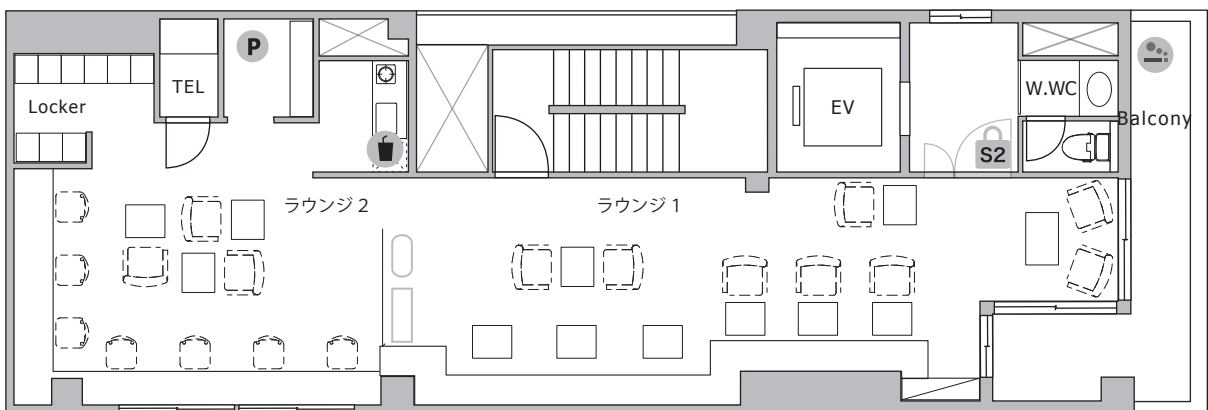

THE HUB 名古屋丸の内

- ◆ 施設所在地 〒460-0002
愛知県名古屋市中区丸の内二丁目 17 番 13 号 NK 丸の内ビル 2-8F
- ◆ アクセス 桜通線・鶴舞線「丸の内」1分 東山線「伏見」9分
- ◆ 構造・規模 鉄骨造・地上9階建
- ◆ オフィス開設日 2018年9月
- ◆ ビルセキュリティ カードロック / 平日 9:00-18:00 土日祝 常時施錠
- ◆ フロント 有人 / 平日 10:00-18:00(12:00-13:00CLOSE)
- ◆ 空調設備 集中管理方式 ※時期によって稼働時間は変更がございます
ラウンジ / 全日 7:00-23:00 オフィス / 平日 8:00-23:00、土日祝 10:00-20:00
- ◆ インターネット 無料 光回線 / V-LAN 方式 (室内 / 有線、会議室 / 有線・無線)
- ◆ 電話個別回線 原則可能 ※NTT等の事前調査要す
- ◆ オフィス家具 各室定員数まで無料設置 (ご契約時に限ります)
※ご契約時の不要家具撤去・ご契約後の追加：22,000円～ / 台

2F

3F

4F

5F

6F

7F

8F

〈ラウンジ1〉 サイレントエリア 〈ラウンジ2〉 通話・会話が可能なエリア
 ※ 飲食可能時間：11～14時

S1 セキュリティ/平日：10-18時開錠 土日祝：常時施錠 **S2** セキュリティ/常時施錠

P 複合機 **D** ごみ箱 **☑** ドリンク **☹** 喫煙スペース

Officialsite