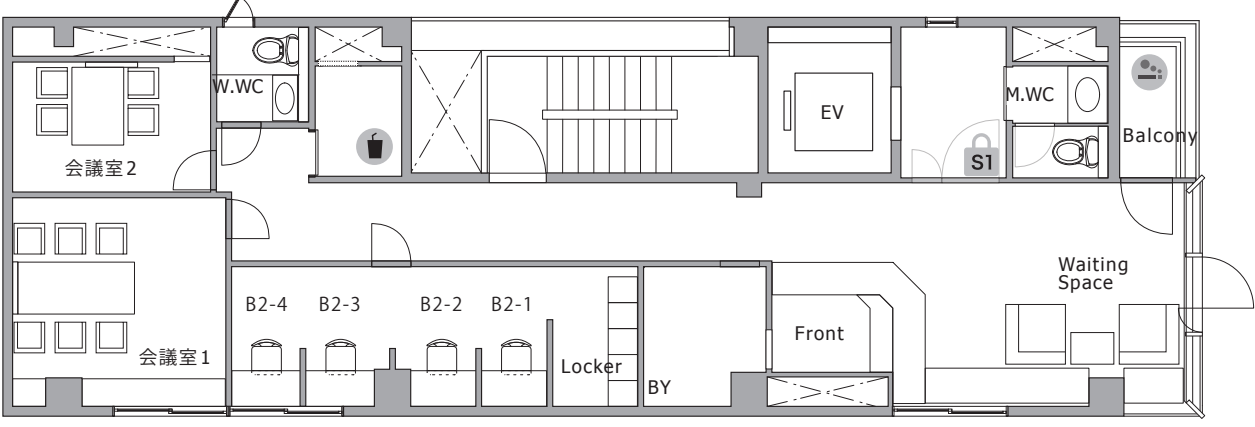

THE HUB 名古屋丸の内

- ◆ 施設所在地 〒460-0002
愛知県名古屋市中区丸の内二丁目 17 番 13 号 NK 丸の内ビル 2-8F
- ◆ アクセス 桜通線・鶴舞線「丸の内」1分 東山線「伏見」9分
- ◆ 構造・規模 鉄骨造・地上9階建
- ◆ オフィス開設日 2018年9月
- ◆ ビルセキュリティ カードロック / 平日 9:00-18:00 土日祝 常時施錠
- ◆ フロント 有人 / 平日 10:00-18:00(12:00-13:00CLOSE)
- ◆ 空調設備 集中管理方式 ※時期によって稼働時間は変更がございます
ラウンジ / 全日 7:00-23:00 オフィス / 平日 8:00-23:00、土日祝 10:00-20:00
- ◆ インターネット 無料 光回線 / V-LAN 方式 (室内 / 有線、会議室 / 有線・無線)
- ◆ 電話個別回線 原則可能 ※NTT等の事前調査要す
- ◆ オフィス家具 各室定員数まで無料設置 (ご契約時に限ります)
※ご契約時の不要家具撤去・ご契約後の追加：22,000円～ / 台

2F

3F

4F

5F

6F

7F

8F

〈ラウンジ1〉 サイレントエリア 〈ラウンジ2〉 通話・会話が可能なエリア
 ※ 飲食可能時間：11～14時