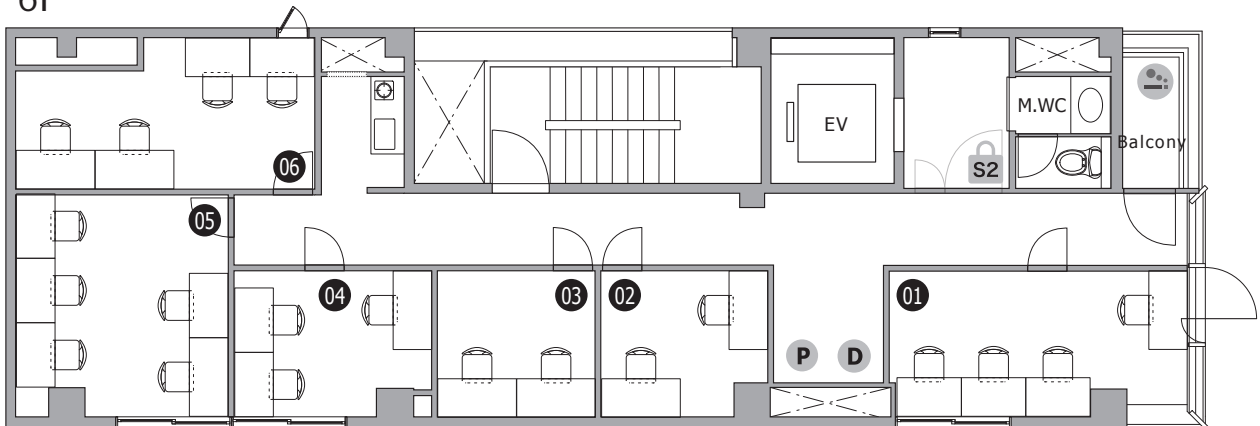

2F

3F

4F

5F

6F

7F

8F

〈ラウンジ1〉 サイレントエリア 〈ラウンジ2〉 通話・会話が可能なエリア
 ※ 飲食可能時間：11～14時

S1 セキュリティ/平日：10-18時開錠 土日祝：常時施錠 **S2** セキュリティ/常時施錠

P 複合機 **D** ごみ箱 **☑** ドリンク **☹** 喫煙スペース

Officialsite