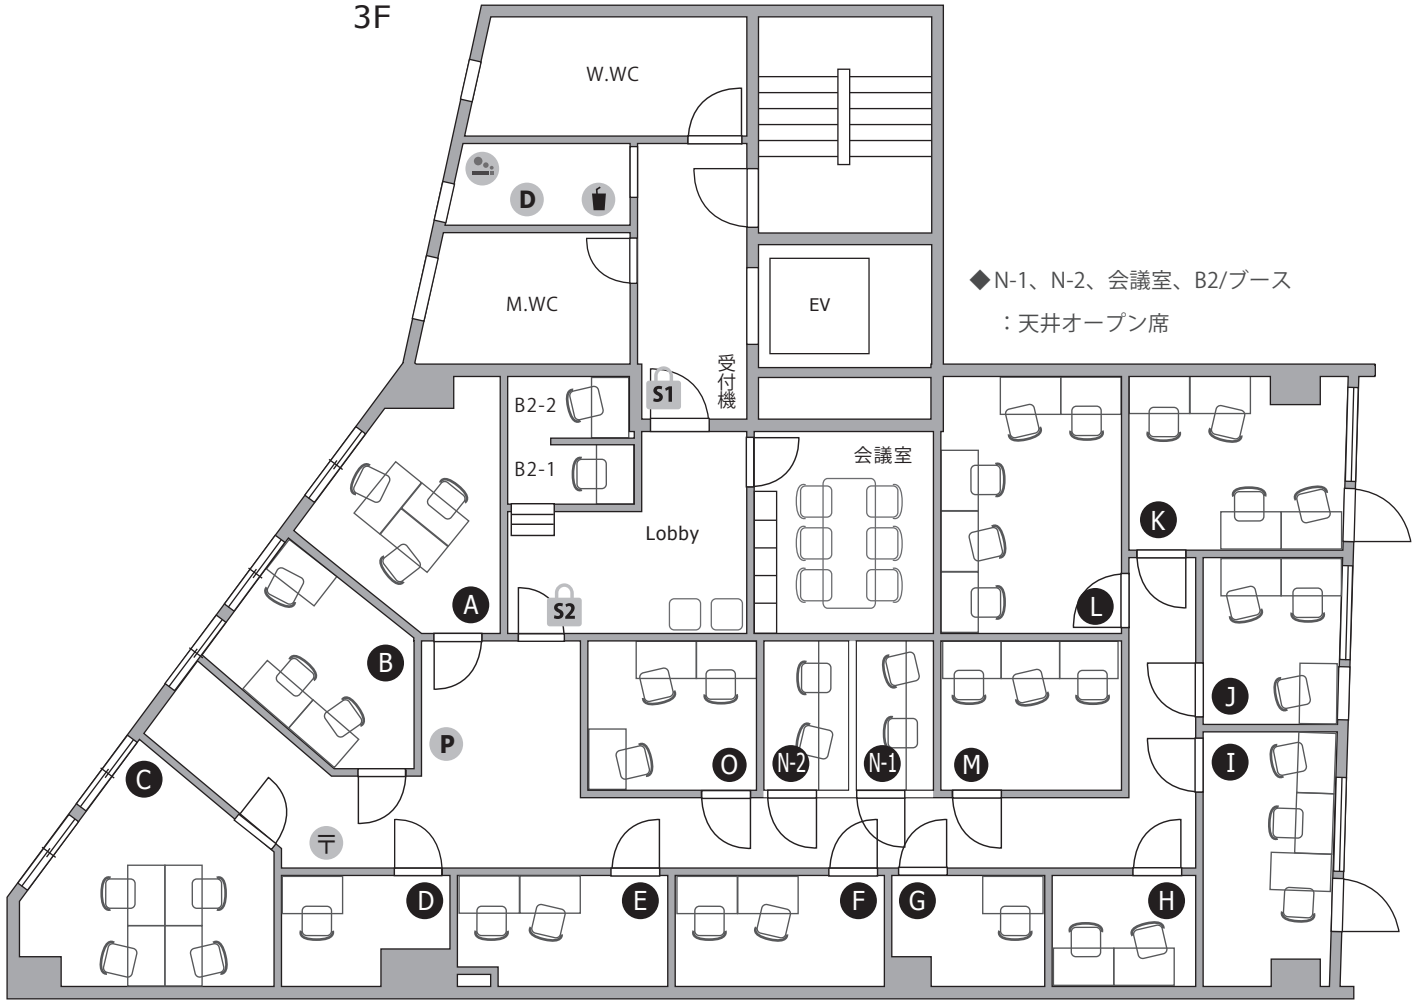

THE HUB 六本木一丁目

- ◆ 施設所在地 〒106-0032 東京都港区六本木 3 丁目 4 番 33 号 マルマン六本木ビル 3F
- ◆ アクセス 日比谷線他「六本木」徒歩 5 分 南北線「六本木 1 丁目」徒歩 3 分
銀座線「溜池山王」徒歩 8 分 渋谷～新橋間バス停目前
- ◆ 構造・規模 鉄筋コンクリート造・地上 10F、地下 1F 建
- ◆ オフィス開設日 2005 年 8 月
- ◆ ビルセキュリティ 暗証 No / 平日 20:00- 翌 8:00 土日祝 常時施錠
- ◆ フロント 無人（タッチパネル式インターホン）
- ◆ 空調設備 集中管理方式（個別調整不可） 平日 8:00-23:00・土日 10:00-20:00
※時期によって稼働時間は変更がございます
- ◆ インターネット 無料 光回線 / V-LAN 方式 オフィス / 有線 LAN、会議室 / 有線 LAN・無線
- ◆ 電話個別回線 原則可能 ※NTT 等の事前調査要す
- ◆ オフィス家具 各室定員数まで無料設置（ご契約時に限ります）
※ご契約時の不要家具撤去・ご契約後の追加：22,000円～ / 台

3F

◆N-1、N-2、会議室、B2/ブース
：天井オープン席

S1 セキュリティ / 平日10-18時開錠 S2 セキュリティ / 常時施錠

T メールボックス D ごみ箱 V ドリンク販売機 P 複合機 S 喫煙スペース

Officialsite