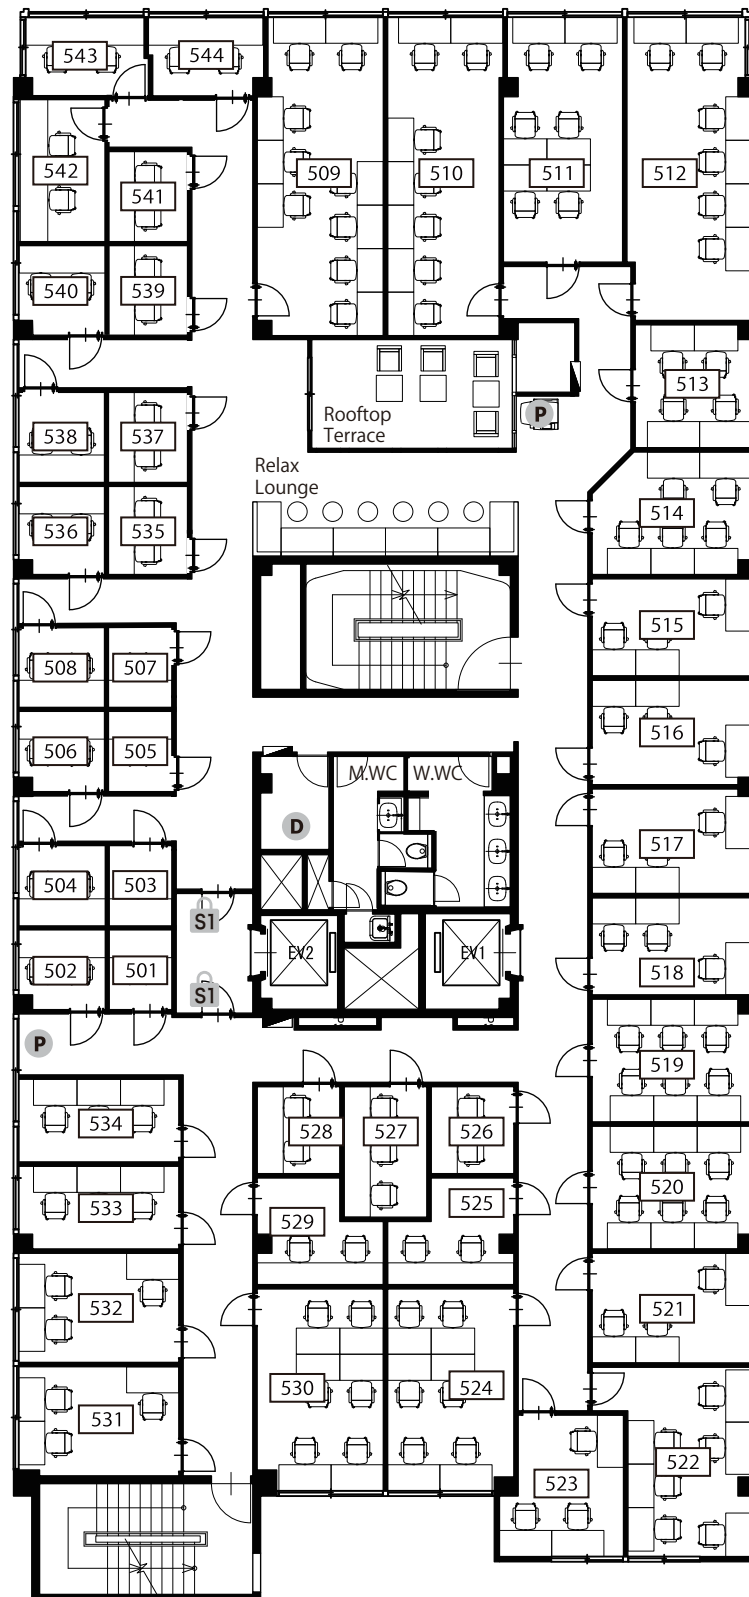

# THE HUB 京都四条烏丸

- ◆施設所在地 〒600-8099 京都府京都市下京区仏光寺通烏丸東入上柳町 331 タカノハスクエア 4,5F
- ◆アクセス 阪急京都線「烏丸」1分 市営地下鉄烏丸線「四条」1分
- ◆構造・規模 鉄筋コンクリート造・地上7F建
- ◆オフィス開設日 2021年5月
- ◆ビルセキュリティ 無し（常時 OPEN）
- ◆フロント 有人 / 平日 10:00-18:00 (12:00-13:00 CLOSE)
- ◆空調設備 集中管理方式（一部個別空調） ※時期によって稼働時間は変更がございます  
オフィス / 平日 7:00-23:00 土日 10:00-20:00 ラウンジ / 全日 7:00-23:00
- ◆インターネット V-LAN 方式による無償提供  
オフィス / 有線 LAN ポート ラウンジ / 有線 LAN ポートおよび無線 AP
- ◆ネット個別回線 定員2名以上の個室は可（※NTTなど通信キャリアの調査要す）
- ◆電話個別回線 定員2名以上の個室は可
- ◆オフィス家具 各室定員数まで無料設置（ご契約時に限ります）  
※ご契約時の不要家具撤去・ご契約後の追加：22,000円～ / 台

4F

〈ラウンジ1〉 通話・会話が可能なエリア 〈ラウンジ2〉 サイレントエリア ※飲食可能時間：11～14時

- S1 セキュリティ/常時施錠
- S2 セキュリティ/平日10-18時 (12-13時施錠)
- D ごみ箱
- 🍷 ドリンク
- P 複合機
- 🖥️ WEB会議OK
- 🚬 喫煙スペース (電子タバコ専用)

5F

〈リラックス ラウンジ〉 通話・会話が可能なエリア ※ 飲食可能時間：11～14時