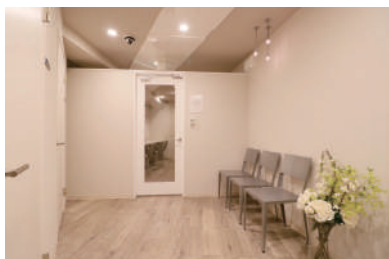

THE HUB 麻布十番

- 施設所在地 〒106-0045 東京都港区麻布十番 1 丁目 5 番 10 号 アトラスビル 4-6F
- アクセス 都営大江戸線・南北線「麻布十番」徒歩 2 分、「六本木」徒歩 9 分
- 構造・規模 鉄筋鉄骨コンクリート造・地上 10F, 地下 1F 建
- オフィス開設日 2014 年 3 月
- ビルセキュリティ 全日 8:00 ~ 20:00 開錠
- フロント 無人 (タッチパネル式インターホン)
- 空調設備 集中管理方式 (個別調整不可) ※時期によって稼働時間は変更がございます
  平日・祝日 8:00-23:00・土日 10:00-20:00
- インターネット 無料 光回線 / V-LAN 方式
  オフィス / 有線 LAN、会議室・ラウンジ / 無線
- 電話個別回線 可能 ※NTT 等の事前調査要す
- オフィス家具 各室定員数まで無料設置 (ご契約時に限ります)
  ※ご契約時の不要家具撤去・ご契約後の追加: 22,000 円~/台