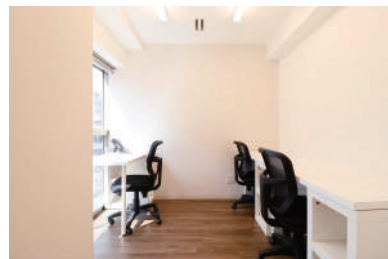

THE HUB 麻布十番

- 施設所在地 〒106-0045 東京都港区麻布十番 1 丁目 5 番 10 号 アトラスビル 4-6F
- アクセス 都営大江戸線・南北線「麻布十番」徒歩 2 分、「六本木」徒歩 9 分
- 構造・規模 鉄筋鉄骨コンクリート造・地上 10F, 地下 1F 建
- オフィス開設日 2014 年 3 月
- ビルセキュリティ 全日 8:00 ~ 20:00 開錠
- フロント 無人 (タッチパネル式インターホン)
- 空調設備 集中管理方式 (個別調整不可) ※時期によって稼働時間は変更がございます
  平日・祝日 8:00-23:00・土日 10:00-20:00
- インターネット 無料 光回線 / V-LAN 方式
  オフィス / 有線 LAN、会議室・ラウンジ / 無線
- 電話個別回線 可能 ※NTT 等の事前調査要す
- オフィス家具 各室定員数まで無料設置 (ご契約時に限ります)
  ※ご契約時の不要家具撤去・ご契約後の追加: 22,000 円~/台