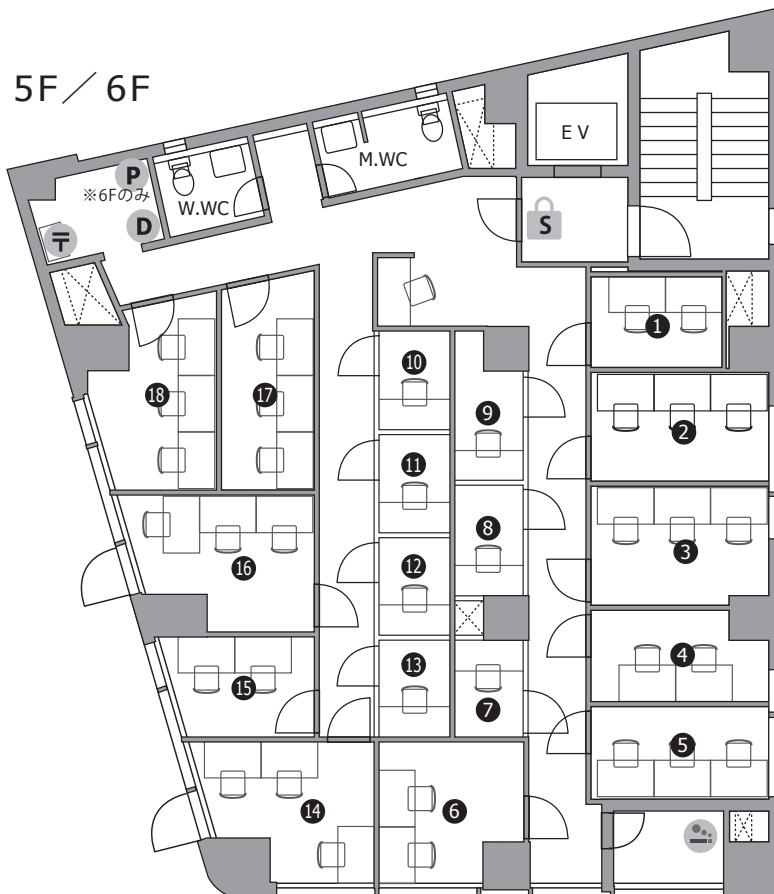

THE HUB 麻布十番

- ◆ 施設所在地 〒106-0045 東京都港区麻布十番 1 丁目 5 番 10 号 アトラスビル 4-6F
- ◆ アクセス 都営大江戸線・南北線「麻布十番」徒歩 2 分、「六本木」徒歩 9 分
- ◆ 構造・規模 鉄筋鉄骨コンクリート造・地上 10F, 地下 1F 建
- ◆ オフィス開設日 2014 年 3 月
- ◆ ビルセキュリティ 全日 8:00 ~ 20:00 開錠
- ◆ フロント 無人 (タッチパネル式インターホン)
- ◆ 空調設備 集中管理方式 (個別調整不可) ※時期によって稼働時間は変更がございます
平日・祝日 8:00-23:00・土日 10:00-20:00
- ◆ インターネット 無料 光回線 / V-LAN 方式
オフィス / 有線 LAN、会議室・ラウンジ / 無線
- ◆ 電話個別回線 可能 ※NTT 等の事前調査要す
- ◆ オフィス家具 各室定員数まで無料設置 (ご契約時に限ります)
※ご契約時の不要家具撤去・ご契約後の追加: 22,000 円~/台

4F

5F / 6F

〈ラウンジ〉
 飲食可能時間：11～14時

- セキュリティ / 常時施錠
- メールボックス
- 複合機
- ごみ箱
- 喫煙スペース
- ドリンク