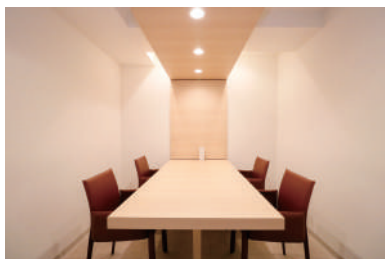

THE HUB 麻布十番

- 施設所在地 〒106-0045 東京都港区麻布十番 1 丁目 5 番 10 号 アトラスビル 4-6F
- アクセス 都営大江戸線・南北線「麻布十番」徒歩 2 分、「六本木」徒歩 9 分
- 構造・規模 鉄筋鉄骨コンクリート造・地上 10F, 地下 1F 建
- オフィス開設日 2014 年 3 月
- ビルセキュリティ 全日 8:00 ~ 20:00 開錠
- フロント 無人 (タッチパネル式インターホン)
- 空調設備 集中管理方式 (個別調整不可) ※時期によって稼働時間は変更がございます
  平日・祝日 8:00-23:00・土日 10:00-20:00
- インターネット 無料 光回線 / V-LAN 方式
  オフィス / 有線 LAN、会議室・ラウンジ / 無線
- 電話個別回線 可能 ※NTT 等の事前調査要す
- オフィス家具 各室定員数まで無料設置 (ご契約時に限ります)
  ※ご契約時の不要家具撤去・ご契約後の追加: 22,000 円~/台