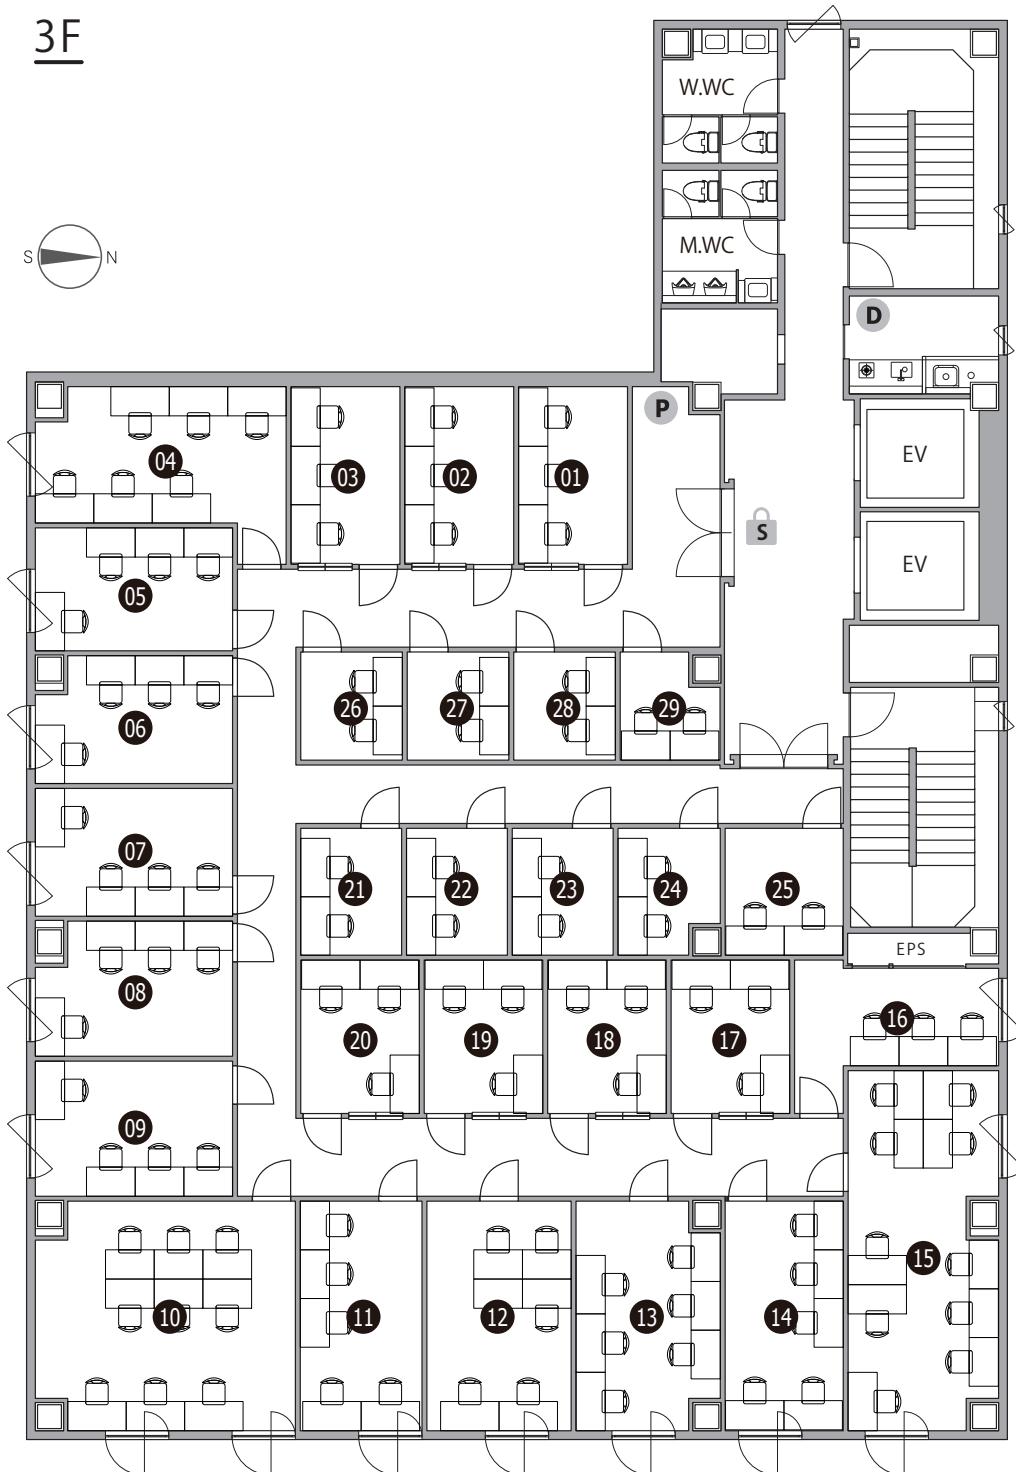

# THE HUB 江坂南

- ◆ 施設所在地 〒564-0052 大阪府吹田市広芝町 10 番 8 号 江坂董友ビル
- ◆ アクセス 地下鉄御堂筋線・北大阪急行線「江坂」2分
- ◆ 構造・規模 鉄骨造・地上 8 階建
- ◆ オフィス開設日 2020 年 5 月
- ◆ ビルセキュリティ ① 6:00-23:30 開錠 ② 平日 7:30-19:00 開錠、土日祝 常時施錠
- ◆ フロント 有人 平日 10:00-18:00(12:00-13:00CLOSE)
- ◆ 空調設備 集中管理方式 ※時期によって稼働時間は変更がございます  
オフィス / 月 - 金 8:00-23:00 土日 10:00-20:00  
ラウンジ / 全日 7:00-23:00
- ◆ インターネット 無料 光回線 / V-LAN 方式 (室内 / 有線、会議室・ラウンジ / 有線・無線)
- ◆ 電話個別回線 可能 ※NTT 等の事前調査要す
- ◆ オフィス家具 各室定員数まで無料設置 (ご契約時に限ります)  
※ご契約時の不要家具撤去・ご契約後の追加：22,000円～ / 台

1F

〈ラウンジ1〉通話・会話が可能なエリア 〈ラウンジ2〉サイレントエリア  
※ 飲食可能時間：11～14時

**S1** セキュリティ / 平日10-18時開錠(12-13時施錠) **S2** セキュリティ / 常時施錠

**T** メールボックス **P** 複合機 **D** ごみ箱 **I** ドリンク販売機

2F

**S** セキュリティ **P** 複合機 **D** ごみ箱 **!** ドリンク販売機

# 3F

**S** セキュリティ **P** 複合機 **D** ごみ箱