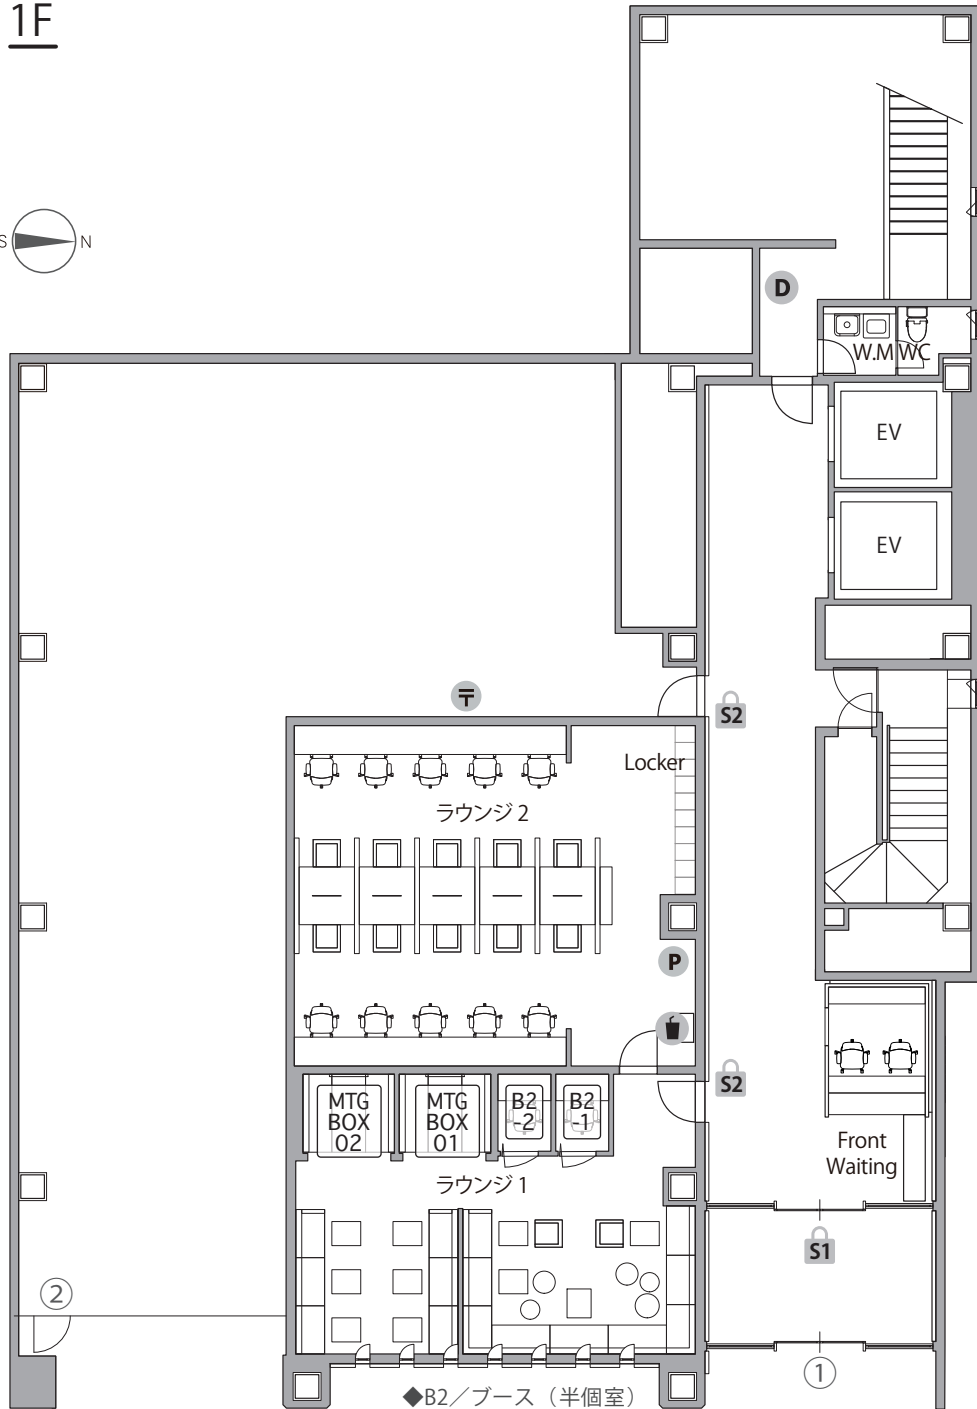

# THE HUB 江坂南

- ◆ 施設所在地 〒564-0052 大阪府吹田市広芝町 10 番 8 号 江坂董友ビル
- ◆ アクセス 地下鉄御堂筋線・北大阪急行線「江坂」2分
- ◆ 構造・規模 鉄骨造・地上 8 階建
- ◆ オフィス開設日 2020 年 5 月
- ◆ ビルセキュリティ ① 6:00-23:30 開錠 ② 平日 7:30-19:00 開錠、土日祝 常時施錠
- ◆ フロント 有人 平日 10:00-18:00(12:00-13:00CLOSE)
- ◆ 空調設備 集中管理方式 ※時期によって稼働時間は変更がございます  
オフィス / 月 - 金 8:00-23:00 土日 10:00-20:00  
ラウンジ / 全日 7:00-23:00
- ◆ インターネット 無料 光回線 / V-LAN 方式 (室内 / 有線、会議室・ラウンジ / 有線・無線)
- ◆ 電話個別回線 可能 ※NTT 等の事前調査要す
- ◆ オフィス家具 各室定員数まで無料設置 (ご契約時に限ります)  
※ご契約時の不要家具撤去・ご契約後の追加：22,000円～ / 台

1F

〈ラウンジ1〉通話・会話が可能なエリア 〈ラウンジ2〉サイレントエリア  
※ 飲食可能時間：11～14時

**S1** セキュリティ / 平日10-18時開錠(12-13時施錠) **S2** セキュリティ / 常時施錠

**T** メールボックス **P** 複合機 **D** ごみ箱 **I** ドリンク販売機

2F

**S** セキュリティ **P** 複合機 **D** ごみ箱 **!** ドリンク販売機