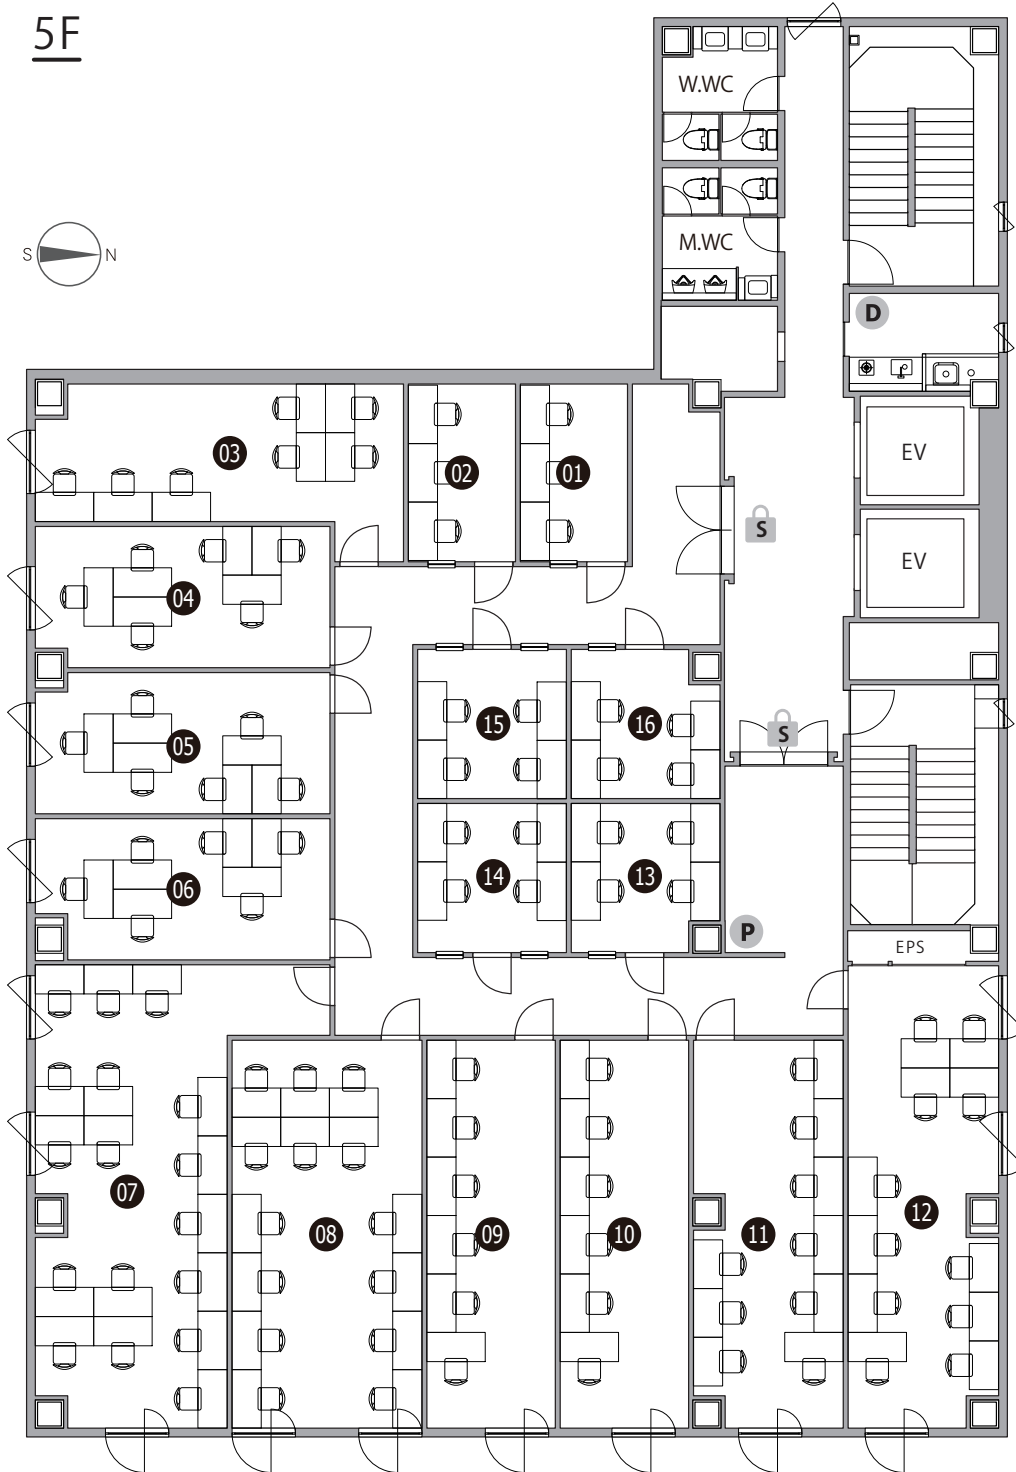

5F

S セキュリティ **P** 複合機 **D** ごみ箱