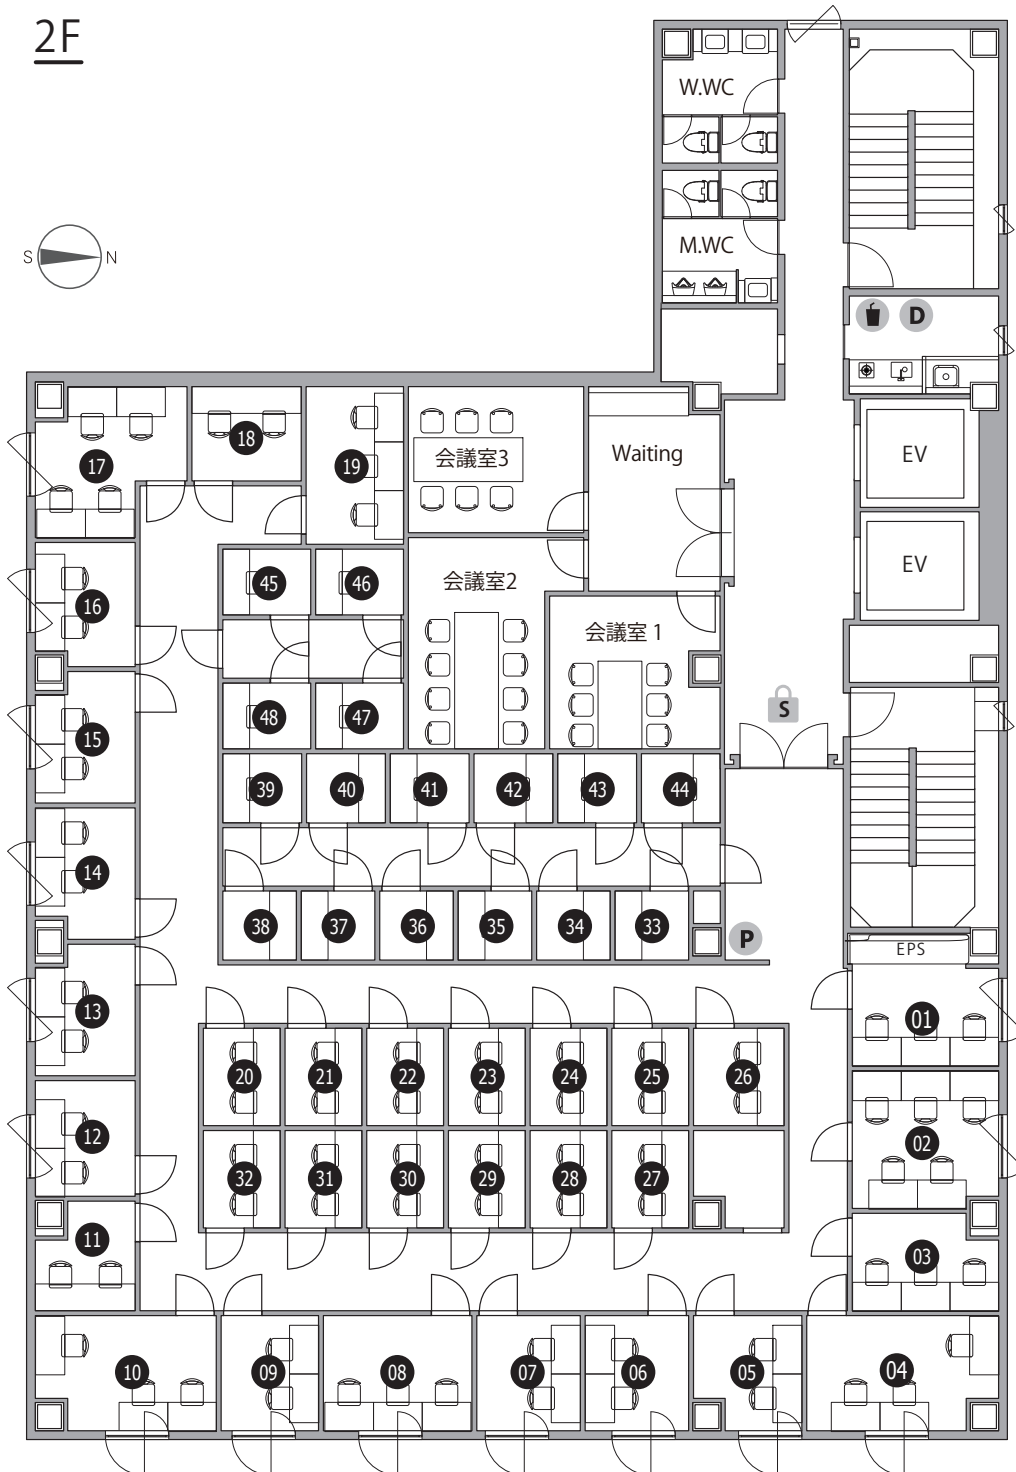

1F

〈ラウンジ1〉通話・会話が可能なエリア 〈ラウンジ2〉サイレントエリア  
※ 飲食可能時間：11～14時

**S1** セキュリティ / 平日10-18時開錠(12-13時施錠) **S2** セキュリティ / 常時施錠

**T** メールボックス **P** 複合機 **D** ごみ箱 **I** ドリンク販売機

2F

**S** セキュリティ **P** 複合機 **D** ごみ箱 **!** ドリンク販売機

# 3F

**S** セキュリティ **P** 複合機 **D** ごみ箱