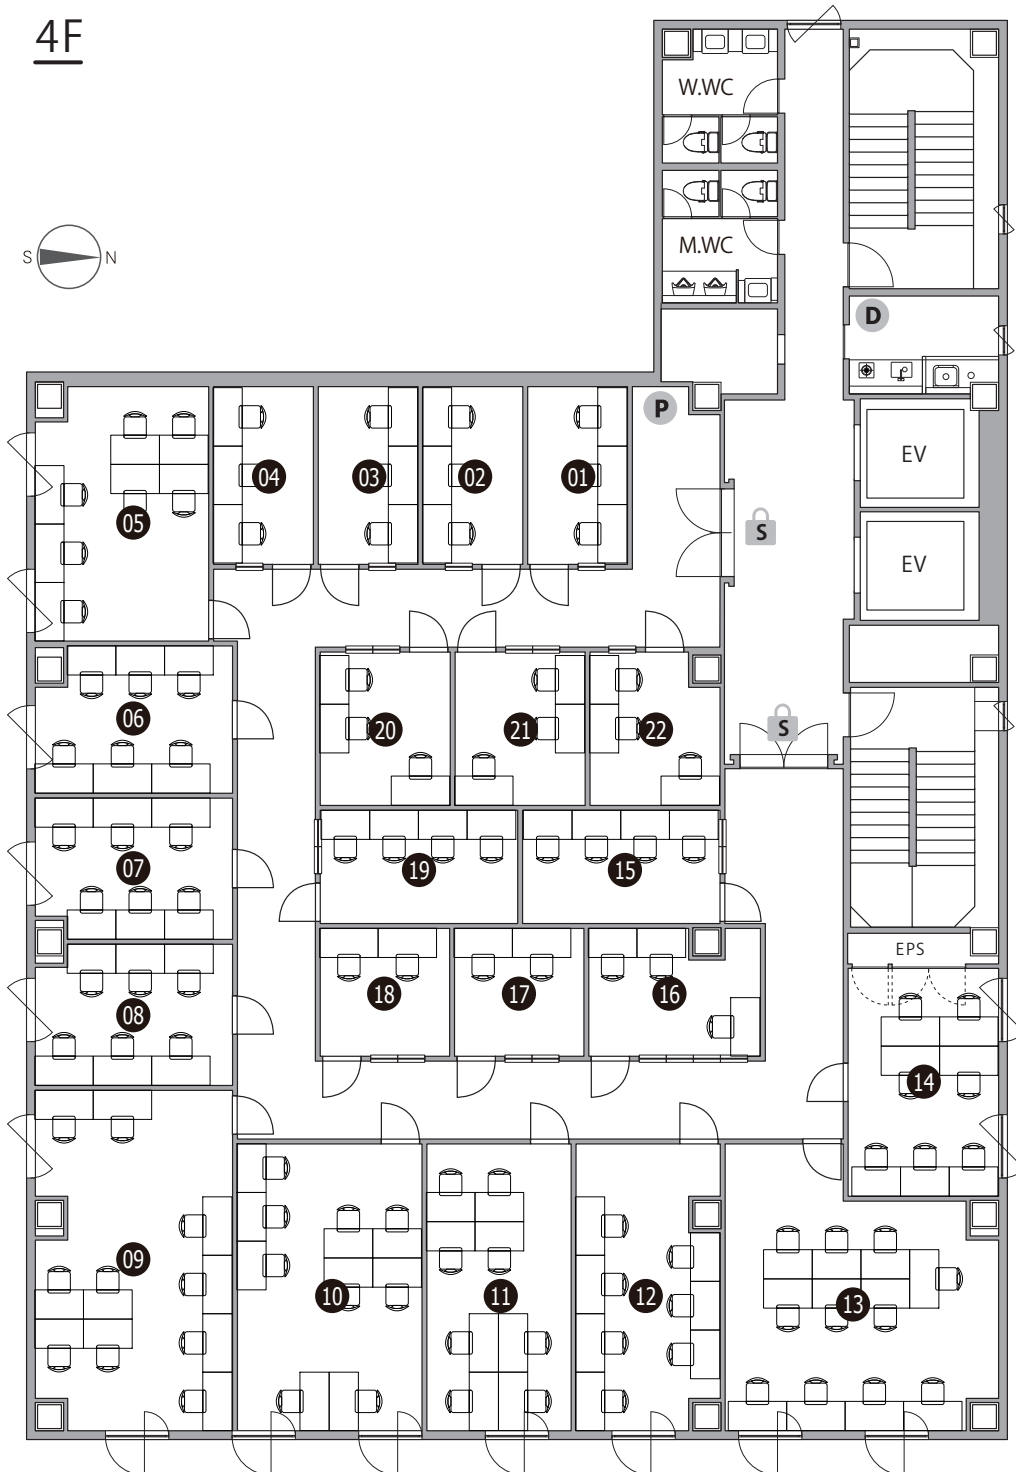

4F

S セキュリティ **P** 複合機 **D** ごみ箱