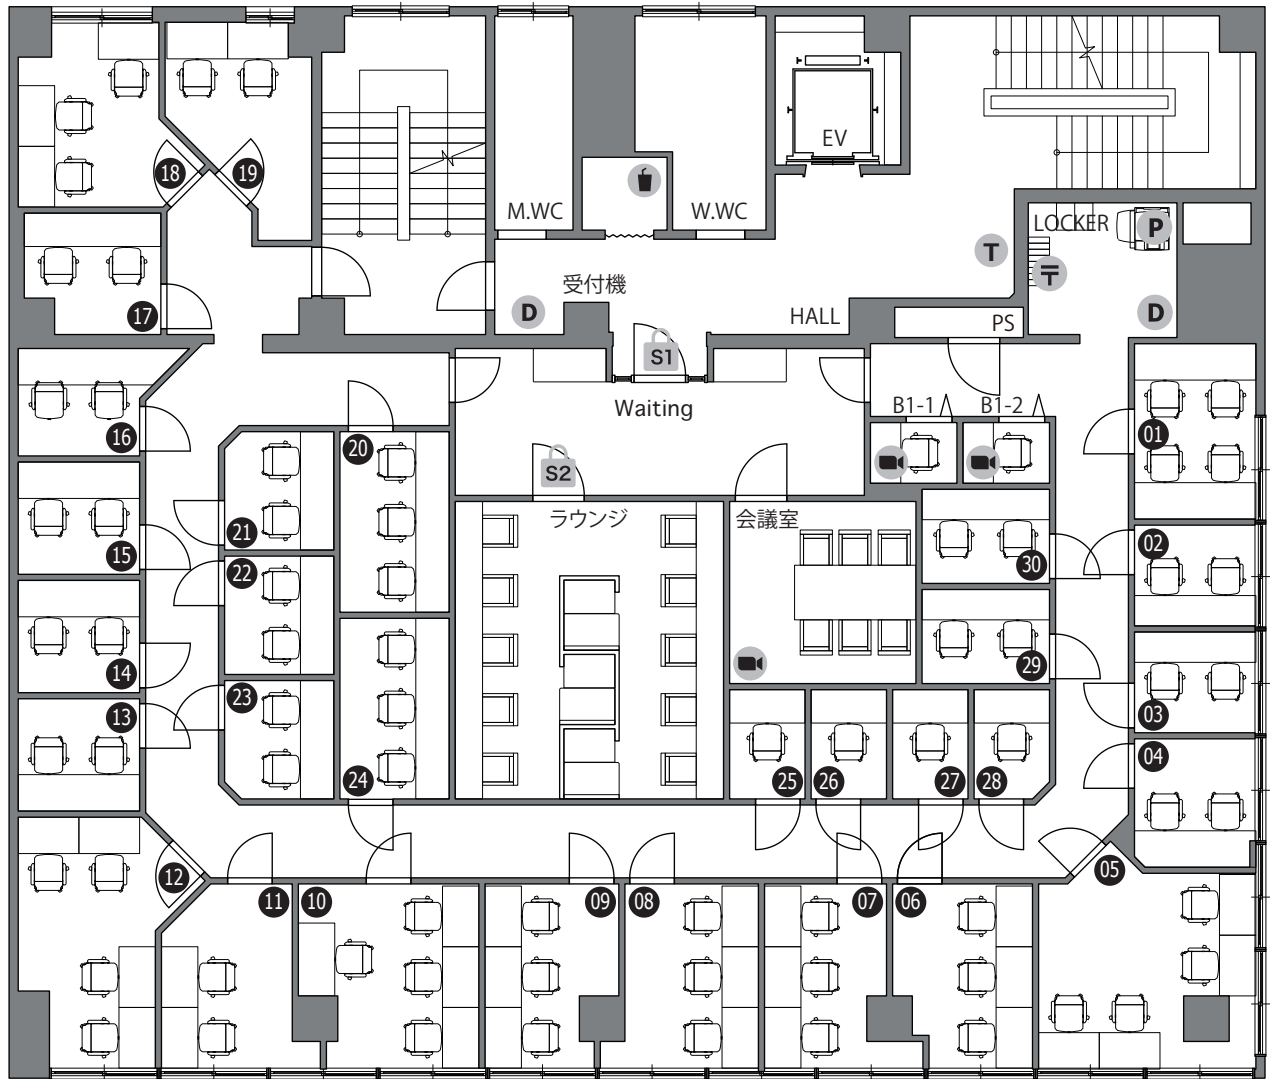

THE HUB 品川

- ◆ 施設所在地 〒108-0075 東京都港区港南2丁目3番1号 大信秋山ビル3F
- ◆ アクセス JR各線「品川」徒歩2分 京浜急行線「品川」徒歩6分
- ◆ 構造・規模 鉄筋コンクリート造・地上7F建
- ◆ オフィス開設日 2022年2月
- ◆ ビルセキュリティ セコムによる夜間機械警備（全日 23:00～翌 6:00）
- ◆ フロント 無人（タッチパネル式インターホン）
- ◆ 空調設備 集中管理方式（個別調整不可）※時期によって稼働時間は変更がございます
オフィス / 平日 7:00-23:00・土日 10:00-20:00
会議室・ラウンジ / 全日 7:00-23:00
- ◆ インターネット 無償提供（定員2名以上の個室は個別契約可）
オフィス / 有線LAN 会議室 / 有線LAN・無線AP 他 / 無線AP
- ◆ 電話個別回線 定員2名以上の個室は可
- ◆ オフィス家具 各室定員数まで無料設置（ご契約時に限ります）
※ご契約時の不要家具撤去・ご契約後の追加：22,000円～ / 台

● B1 : ブース (完全個室)

〈ラウンジ〉 飲食可能時間 : 11~14時

- S1** セキュリティ / 平日10-18時開錠
- S2** セキュリティ / 常時施錠
- T** メールボックス
- D** ごみ箱
- P** 複合機
- WEB** WEB会議OK
- T** 宅配BOX(プライベート会員専用)
- 🗑** ドリンク