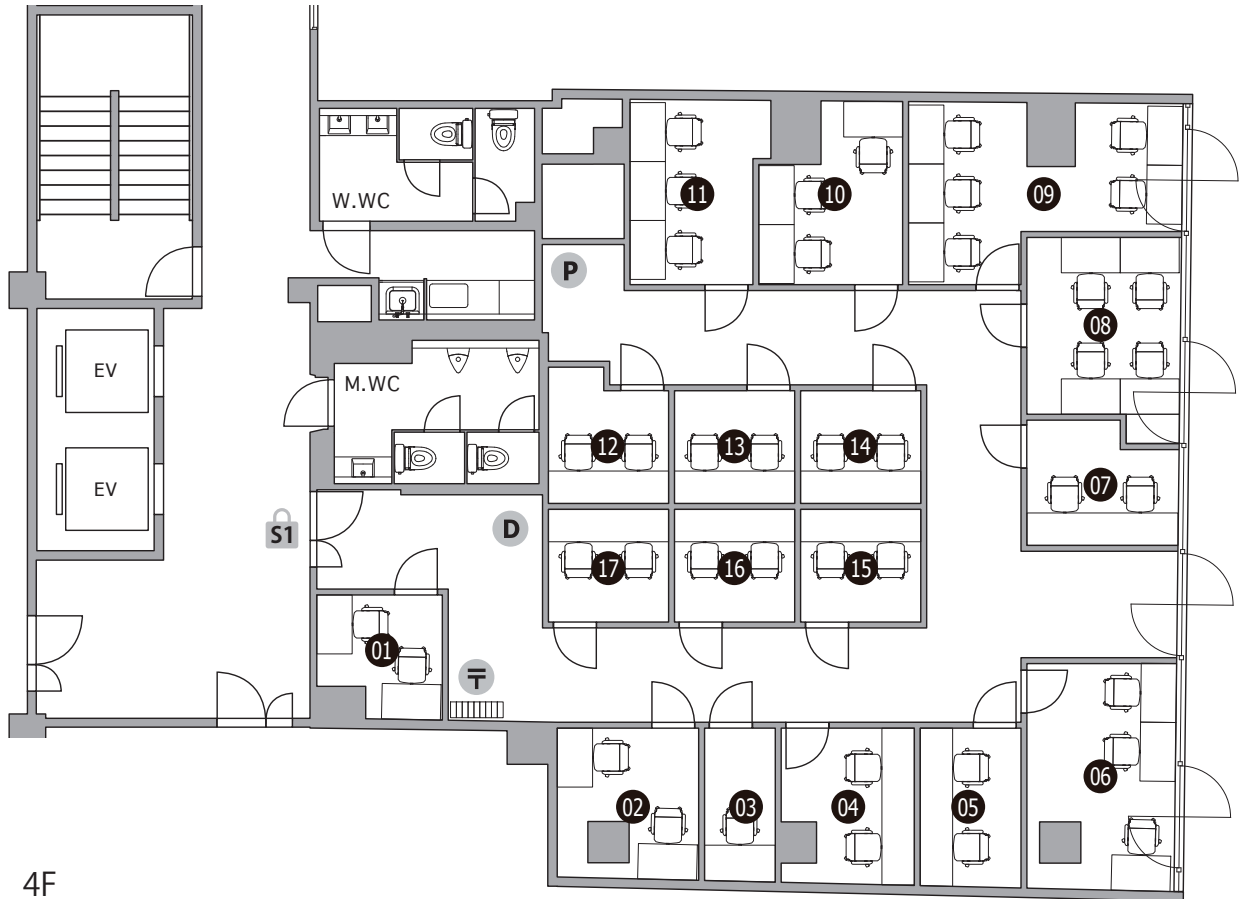

# THE HUB 心齋橋

- ◆ 施設所在地 〒542-0081  
大阪府大阪市中央区南船場三丁目 11 番 10 号 心齋橋太陽ビル B1,3-4 階
- ◆ アクセス 大阪メトロ「心齋橋」1分
- ◆ 構造・規模 鉄骨鉄筋コンクリート造・地上 8 階、地下 1 階建
- ◆ オフィス開設日 2021 年 5 月
- ◆ ビルセキュリティ 1F 正面エントランス 月 - 土 8:00-19:00 開錠 日・祝 常時施錠  
B1F カードにて入退館
- ◆ フロント 無人
- ◆ 空調設備 オフィス / 月 - 金 7:00-23:00 土日 10:00-20:00  
ラウンジ / 全日 7:00-23:00 ※時期によって稼働時間は変更がございます
- ◆ インターネット 無料 光回線 / V-LAN 方式 (室内 / 有線、会議室・ラウンジ / 無線)
- ◆ 電話個別回線 原則可 ※NTT 等の事前調査要す
- ◆ オフィス家具 各室定員数まで無料設置 (ご契約時に限ります)  
※ご契約時の不要家具撤去・ご契約後の追加：22,000円 / 台

◆B1/ブース (完全個室)

〈ラウンジ〉 飲食可能時間: 11~14時

**S1** セキュリティ/常時施錠 **S2** セキュリティ/平日10-18時開錠 (12-13時施錠)

**S3** セキュリティ/平日10-22時30分開錠

**T** メールボックス **D** ゴミ箱 **☕** ドリンク **P** 複合機 **📹** WEB会議OK

3F

4F