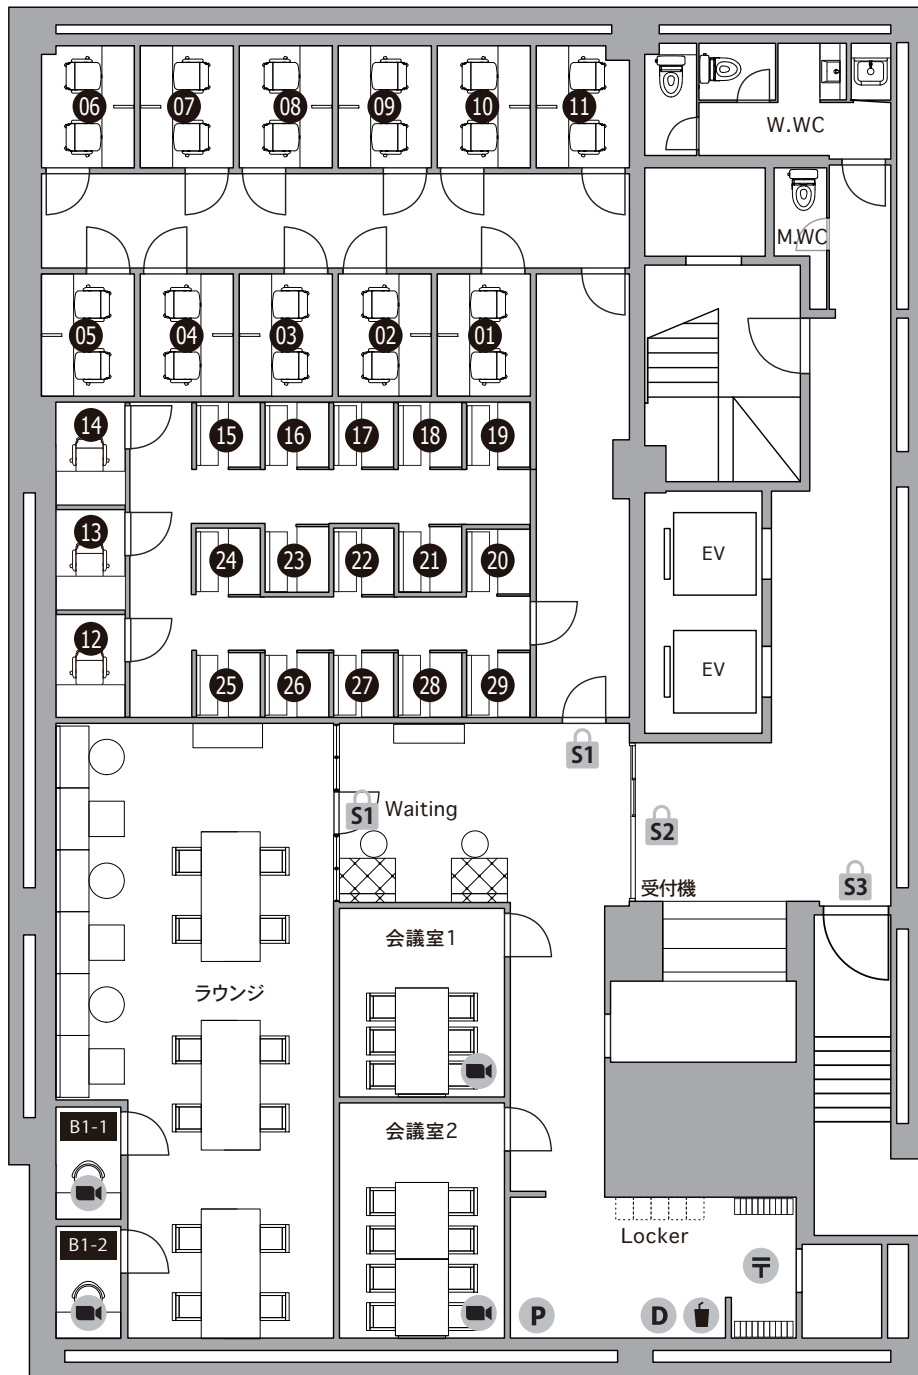

# THE HUB 心齋橋

- ◆ 施設所在地 〒542-0081  
大阪府大阪市中央区南船場三丁目 11 番 10 号 心齋橋太陽ビル B1,3-4 階
- ◆ アクセス 大阪メトロ「心齋橋」1分
- ◆ 構造・規模 鉄骨鉄筋コンクリート造・地上 8 階、地下 1 階建
- ◆ オフィス開設日 2021 年 5 月
- ◆ ビルセキュリティ 1F 正面エントランス 月 - 土 8:00-19:00 開錠 日・祝 常時施錠  
B1F カードにて入退館
- ◆ フロント 無人
- ◆ 空調設備 オフィス / 月 - 金 7:00-23:00 土日 10:00-20:00  
ラウンジ / 全日 7:00-23:00 ※時期によって稼働時間は変更がございます
- ◆ インターネット 無料 光回線 / V-LAN 方式 (室内 / 有線、会議室・ラウンジ / 無線)
- ◆ 電話個別回線 原則可 ※NTT 等の事前調査要す
- ◆ オフィス家具 各室定員数まで無料設置 (ご契約時に限ります)  
※ご契約時の不要家具撤去・ご契約後の追加：22,000円 / 台

◆B1/ブース (完全個室)

〈ラウンジ〉 飲食可能時間: 11~14時

**S1** セキュリティ/常時施錠 **S2** セキュリティ/平日10-18時開錠 (12-13時施錠)

**S3** セキュリティ/平日10-22時30分開錠

**T** メールボックス **D** ゴミ箱 **☕** ドリンク **P** 複合機 **📹** WEB会議OK

3F

4F