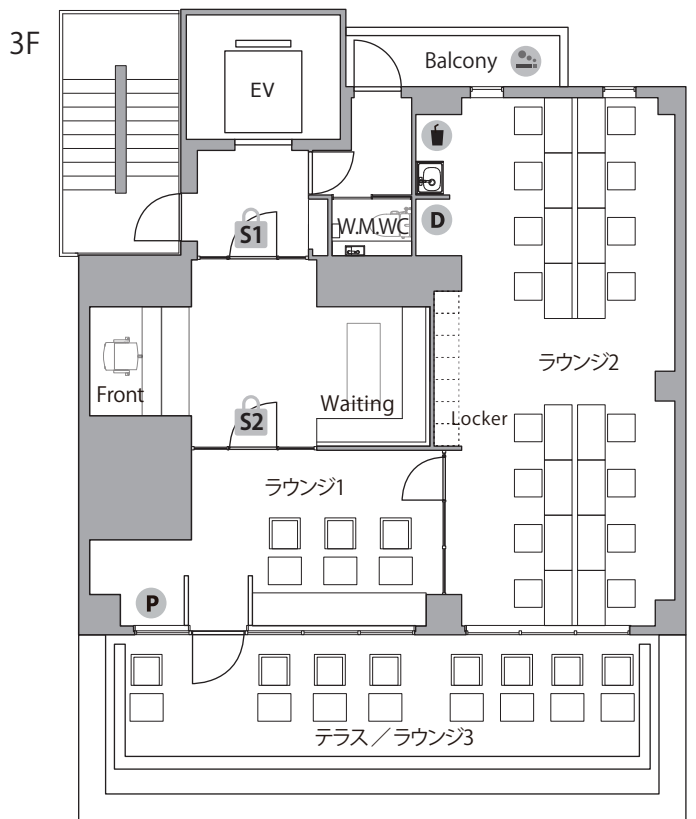

THE HUB 田町

- ◆ 施設所在地 〒108-0014 東京都港区芝5丁目32番12号 シャーメゾンステージ田町3-7F
- ◆ アクセス 山手線・京浜東北線「田町」3分 三田線「三田」1分
- ◆ 構造・規模 鉄筋造・地上7F建
- ◆ オフィス開設日 2020年11月
- ◆ ビルセキュリティ 全日8:00-20:00 開錠
- ◆ フロント 有人 / 平日10:00-18:00 (12:00-13:00CLOSE)
- ◆ 空調設備 オフィス / 個別空調
ラウンジ / 全日7:00-23:00
※時期によって稼働時間は変更がございます
- ◆ インターネット 無料 光回線 / V-LAN 方式
室内 / 有線、会議室 / 有線・無線、ラウンジ / 無線
- ◆ 電話個別回線 ※NTT等の事前調査要す
- ◆ オフィス家具 各室定員数まで無料設置 (ご契約時に限ります)
※ご契約時の不要家具撤去・ご契約後の追加：22,000円～ / 1台

〈ラウンジ1,2,3〉 通話・会話が可能なエリア
 〈ラウンジ4〉 サイレントエリア
 ※ 飲食可能時間: 11~14時

- S** セキュリティ/8-20時開錠
- S1** セキュリティ/平日10-19時開錠 (12-13時施錠)
- S2** セキュリティ/常時施錠
- T** メールボックス
- D** ごみ箱
- ドリンク
- P** 複合機
- WEB会議OK
- 喫煙スペース

5F

6F

7F