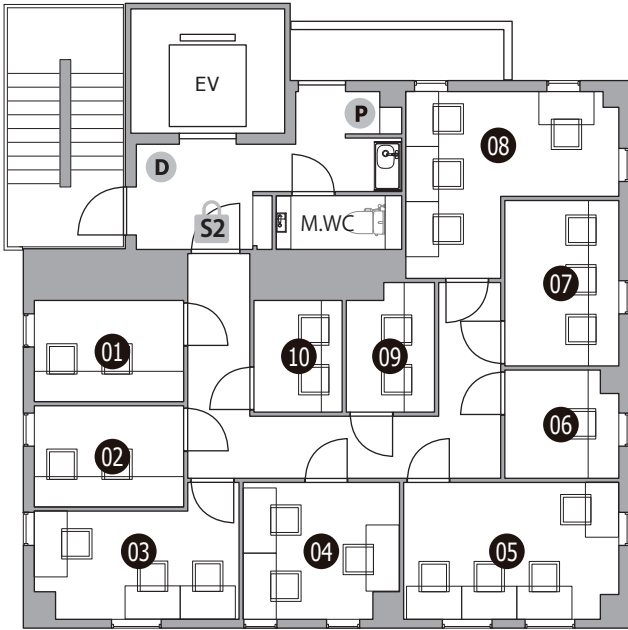

THE HUB 田町

- ◆ 施設所在地 〒108-0014 東京都港区芝5丁目32番12号 シャーメゾンステージ田町3-7F
- ◆ アクセス 山手線・京浜東北線「田町」3分 三田線「三田」1分
- ◆ 構造・規模 鉄筋造・地上7F建
- ◆ オフィス開設日 2020年11月
- ◆ ビルセキュリティ 全日8:00-20:00 開錠
- ◆ フロント 有人 / 平日10:00-18:00 (12:00-13:00CLOSE)
- ◆ 空調設備 オフィス / 個別空調
ラウンジ / 全日7:00-23:00
※時期によって稼働時間は変更がございます
- ◆ インターネット 無料 光回線 / V-LAN 方式
室内 / 有線、会議室 / 有線・無線、ラウンジ / 無線
- ◆ 電話個別回線 ※NTT等の事前調査要す
- ◆ オフィス家具 各室定員数まで無料設置 (ご契約時に限ります)
※ご契約時の不要家具撤去・ご契約後の追加：22,000円～ / 1台

〈ラウンジ1,2,3〉 通話・会話が可能なエリア
 〈ラウンジ4〉 サイレントエリア
 ※ 飲食可能時間: 11~14時

- S** セキュリティ/8-20時開錠
- S1** セキュリティ/平日10-19時開錠 (12-13時施錠)
- S2** セキュリティ/常時施錠
- T** メールボックス
- D** ごみ箱
- ドリンク
- P** 複合機
- WEB会議OK
- 喫煙スペース

5F

6F

7F