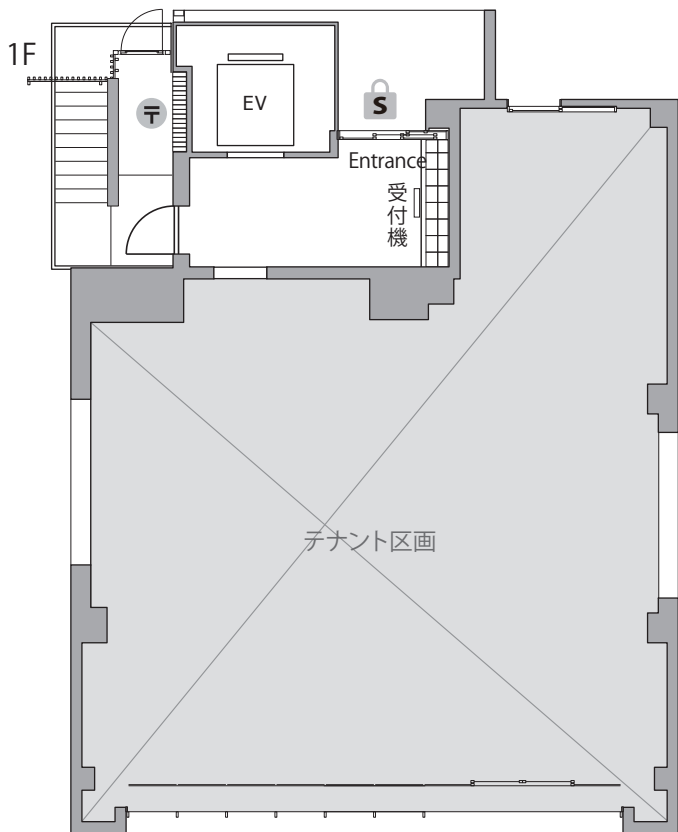

THE HUB 田町

- ◆ 施設所在地 〒108-0014 東京都港区芝5丁目32番12号 シャーメゾンステージ田町3-7F
- ◆ アクセス 山手線・京浜東北線「田町」3分 三田線「三田」1分
- ◆ 構造・規模 鉄筋造・地上7F建
- ◆ オフィス開設日 2020年11月
- ◆ ビルセキュリティ 全日8:00-20:00 開錠
- ◆ フロント 有人 / 平日10:00-18:00 (12:00-13:00CLOSE)
- ◆ 空調設備 オフィス / 個別空調
ラウンジ / 全日7:00-23:00
※時期によって稼働時間は変更がございます
- ◆ インターネット 無料 光回線 / V-LAN 方式
室内 / 有線、会議室 / 有線・無線、ラウンジ / 無線
- ◆ 電話個別回線 ※NTT等の事前調査要す
- ◆ オフィス家具 各室定員数まで無料設置 (ご契約時に限ります)
※ご契約時の不要家具撤去・ご契約後の追加：22,000円～ / 1台

〈ラウンジ1,2,3〉 通話・会話が可能なエリア
 〈ラウンジ4〉 サイレントエリア
 ※ 飲食可能時間: 11~14時

- S** セキュリティ/8-20時開錠
- S1** セキュリティ/平日10-19時開錠 (12-13時施錠)
- S2** セキュリティ/常時施錠
- T** メールボックス
- D** ごみ箱
- ドリンク
- P** 複合機
- WEB会議OK
- 喫煙スペース

5F

6F

7F