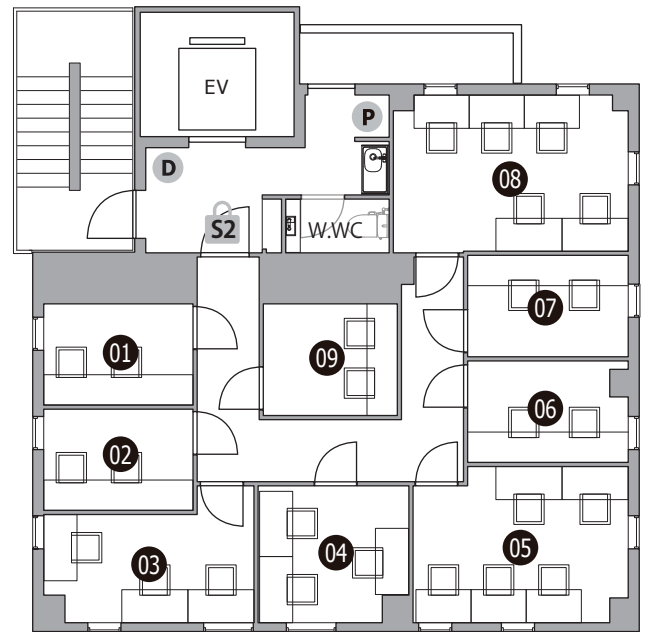

THE HUB 田町

- ◆ 施設所在地 〒108-0014 東京都港区芝5丁目32番12号 シャーメゾンステージ田町3-7F
- ◆ アクセス 山手線・京浜東北線「田町」3分 三田線「三田」1分
- ◆ 構造・規模 鉄筋造・地上7F建
- ◆ オフィス開設日 2020年11月
- ◆ ビルセキュリティ 全日8:00-20:00 開錠
- ◆ フロント 有人 / 平日10:00-18:00 (12:00-13:00CLOSE)
- ◆ 空調設備 オフィス / 個別空調
ラウンジ / 全日7:00-23:00
※時期によって稼働時間は変更がございます
- ◆ インターネット 無料 光回線 / V-LAN 方式
室内 / 有線、会議室 / 有線・無線、ラウンジ / 無線
- ◆ 電話個別回線 ※NTT等の事前調査要す
- ◆ オフィス家具 各室定員数まで無料設置 (ご契約時に限ります)
※ご契約時の不要家具撤去・ご契約後の追加：22,000円～ / 1台

〈ラウンジ1,2,3〉 通話・会話が可能なエリア
 〈ラウンジ4〉 サイレントエリア
 ※ 飲食可能時間: 11~14時

- S** セキュリティ/8-20時開錠
- S1** セキュリティ/平日10-19時開錠 (12-13時施錠)
- S2** セキュリティ/常時施錠
- T** メールボックス
- D** ごみ箱
- ドリンク
- P** 複合機
- WEB会議OK
- 喫煙スペース

5F

6F

7F