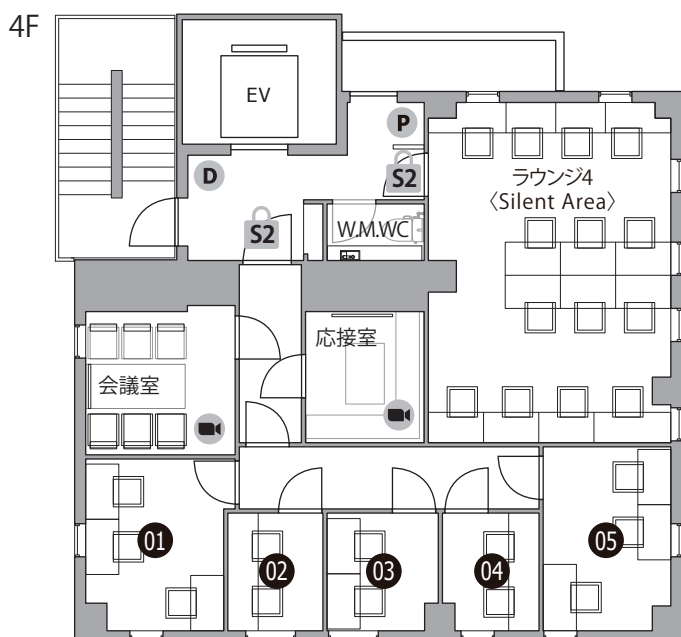

THE HUB 田町

- ◆ 施設所在地 〒108-0014 東京都港区芝5丁目32番12号 シャーメゾンステージ田町3-7F
- ◆ アクセス 山手線・京浜東北線「田町」3分 三田線「三田」1分
- ◆ 構造・規模 鉄筋造・地上7F建
- ◆ オフィス開設日 2020年11月
- ◆ ビルセキュリティ 全日8:00-20:00 開錠
- ◆ フロント 有人 / 平日10:00-18:00 (12:00-13:00CLOSE)
- ◆ 空調設備 オフィス / 個別空調
ラウンジ / 全日7:00-23:00
※時期によって稼働時間は変更がございます
- ◆ インターネット 無料 光回線 / V-LAN 方式
室内 / 有線、会議室 / 有線・無線、ラウンジ / 無線
- ◆ 電話個別回線 ※NTT等の事前調査要す
- ◆ オフィス家具 各室定員数まで無料設置 (ご契約時に限ります)
※ご契約時の不要家具撤去・ご契約後の追加：22,000円～ / 1台

〈ラウンジ1,2,3〉 通話・会話が可能なエリア
 〈ラウンジ4〉 サイレントエリア
 ※ 飲食可能時間: 11~14時

- S** セキュリティ/8-20時開錠
- S1** セキュリティ/平日10-19時開錠 (12-13時施錠)
- S2** セキュリティ/常時施錠
- T** メールボックス
- D** ごみ箱
- ドリンク
- P** 複合機
- WEB会議OK
- 喫煙スペース

5F

6F

7F