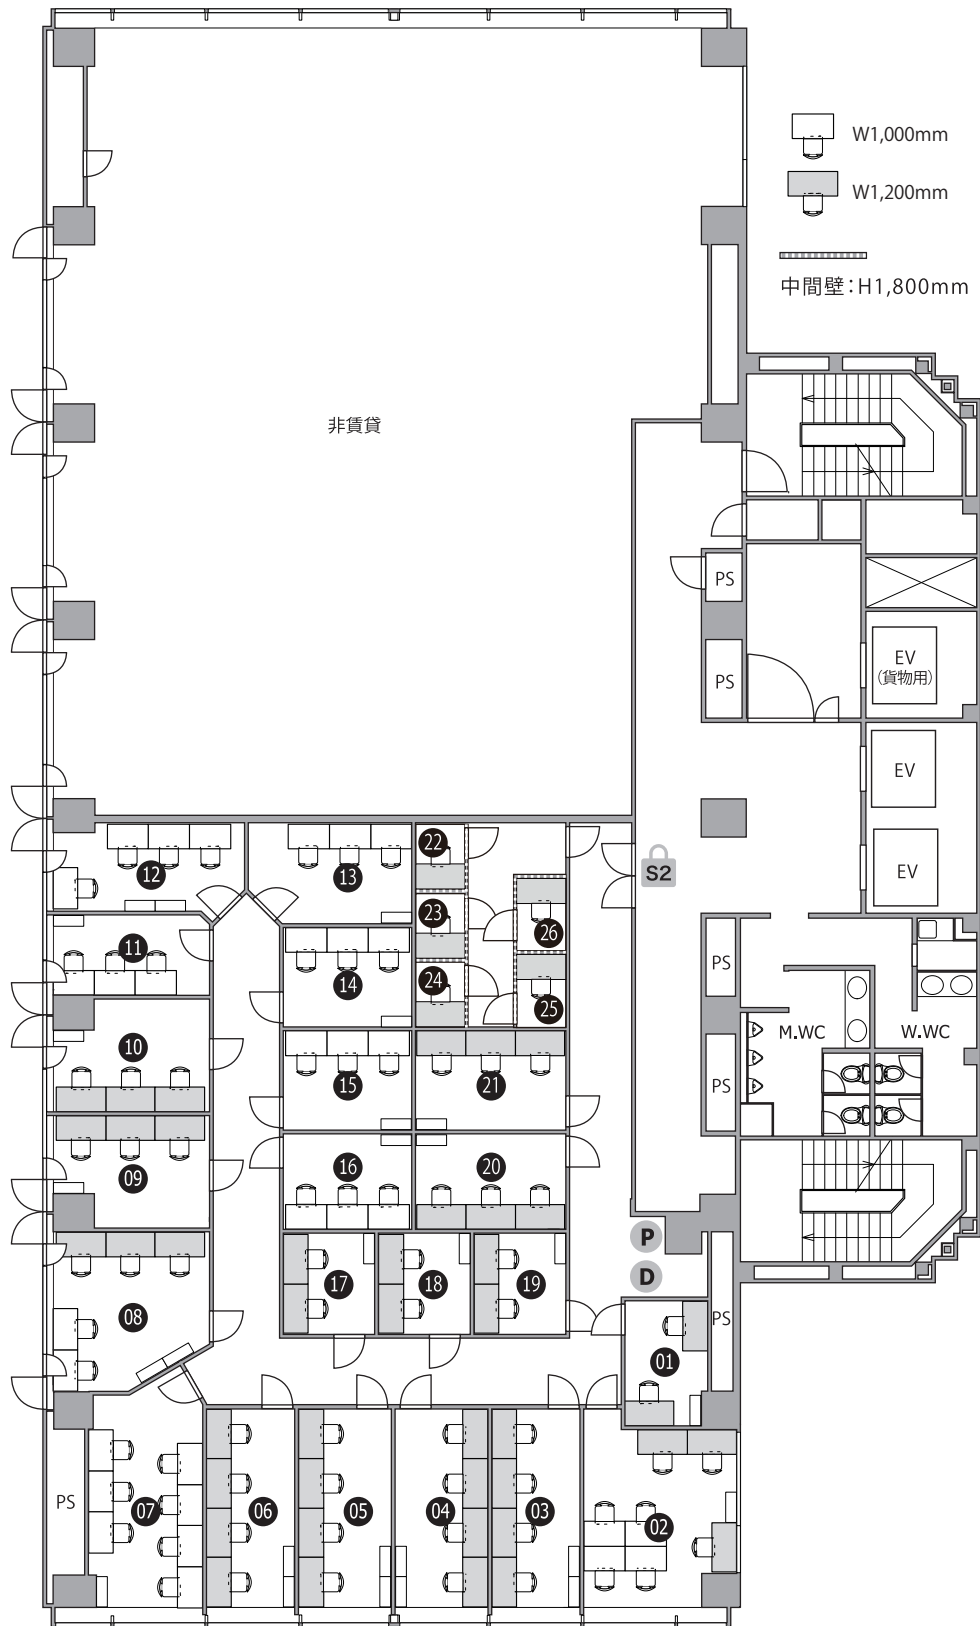

THE HUB 大阪本町

- ◆ 施設所在地 〒541-0054 大阪府大阪市中央区南本町二丁目3番12号 EDGE 本町 3,4F
- ◆ アクセス 御堂筋線・中央線・四つ橋線「本町」4分 中央線・堺筋線「堺筋本町」2分
- ◆ 構造・規模 RC造・地下2階地上12階建
- ◆ オフィス開設日 2019年1月
- ◆ ビルセキュリティ カードロック ※ビル裏口より入退館
1階正面入口 / 平日 7:30-20:00 土日祝 8:00-18:00
1階ビル裏口 / 平日 7:00-20:00 土日祝 8:00-18:00
- ◆ フロント 有人 / 平日 10:00-18:00(12:00-13:00 CLOSE)
- ◆ 空調設備 集中管理方式 ※時期によって稼働時間の変更がございます
ラウンジ / 全日 7:00-23:00
ラウンジ以外 / 平日 7:00-23:00 土日 10:00-20:00
- ◆ インターネット 無料 光回線 / V-LAN 方式 (室内 / 有線、会議室 / 有線・無線)
- ◆ 電話個別回線 原則可能 ※NTT等の事前調査要す
- ◆ オフィス家具 各室定員数まで無料設置 (ご契約時に限ります)
※ご契約時の不要家具撤去・ご契約後の追加：22,000円 / 台

4F

3F

〈ラウンジ〉 飲食可能時間: 11~14時