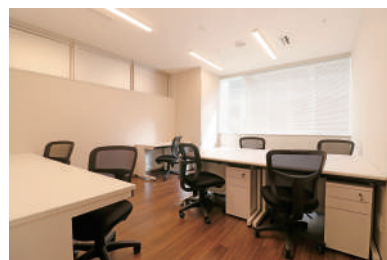

THE HUB 大阪本町

- 施設所在地 〒541-0054 大阪府大阪市中央区南本町二丁目3番12号 EDGE 本町 3,4F
- アクセス 御堂筋線・中央線・四つ橋線「本町」4分 中央線・堺筋線「堺筋本町」2分
- 構造・規模 RC造・地下2階地上12階建
- オフィス開設日 2019年1月
- ビルセキュリティ カードロック ※ビル裏口より入退館
  1階正面入口 / 平日 7:30-20:00 土日祝 8:00-18:00
  1階ビル裏口 / 平日 7:00-20:00 土日祝 8:00-18:00
- フロント 有人 / 平日 10:00-18:00(12:00-13:00 CLOSE)
- 空調設備 集中管理方式 ※時期によって稼働時間の変更がございます
  ラウンジ / 全日 7:00-23:00
  ラウンジ以外 / 平日 7:00-23:00 土日 10:00-20:00
- インターネット 無料 光回線 / V-LAN 方式 (室内 / 有線、会議室 / 有線・無線)
- 電話個別回線 原則可能 ※NTT等の事前調査要す
- オフィス家具 各室定員数まで無料設置 (ご契約時に限ります)
  ※ご契約時の不要家具撤去・ご契約後の追加：22,000円 / 台