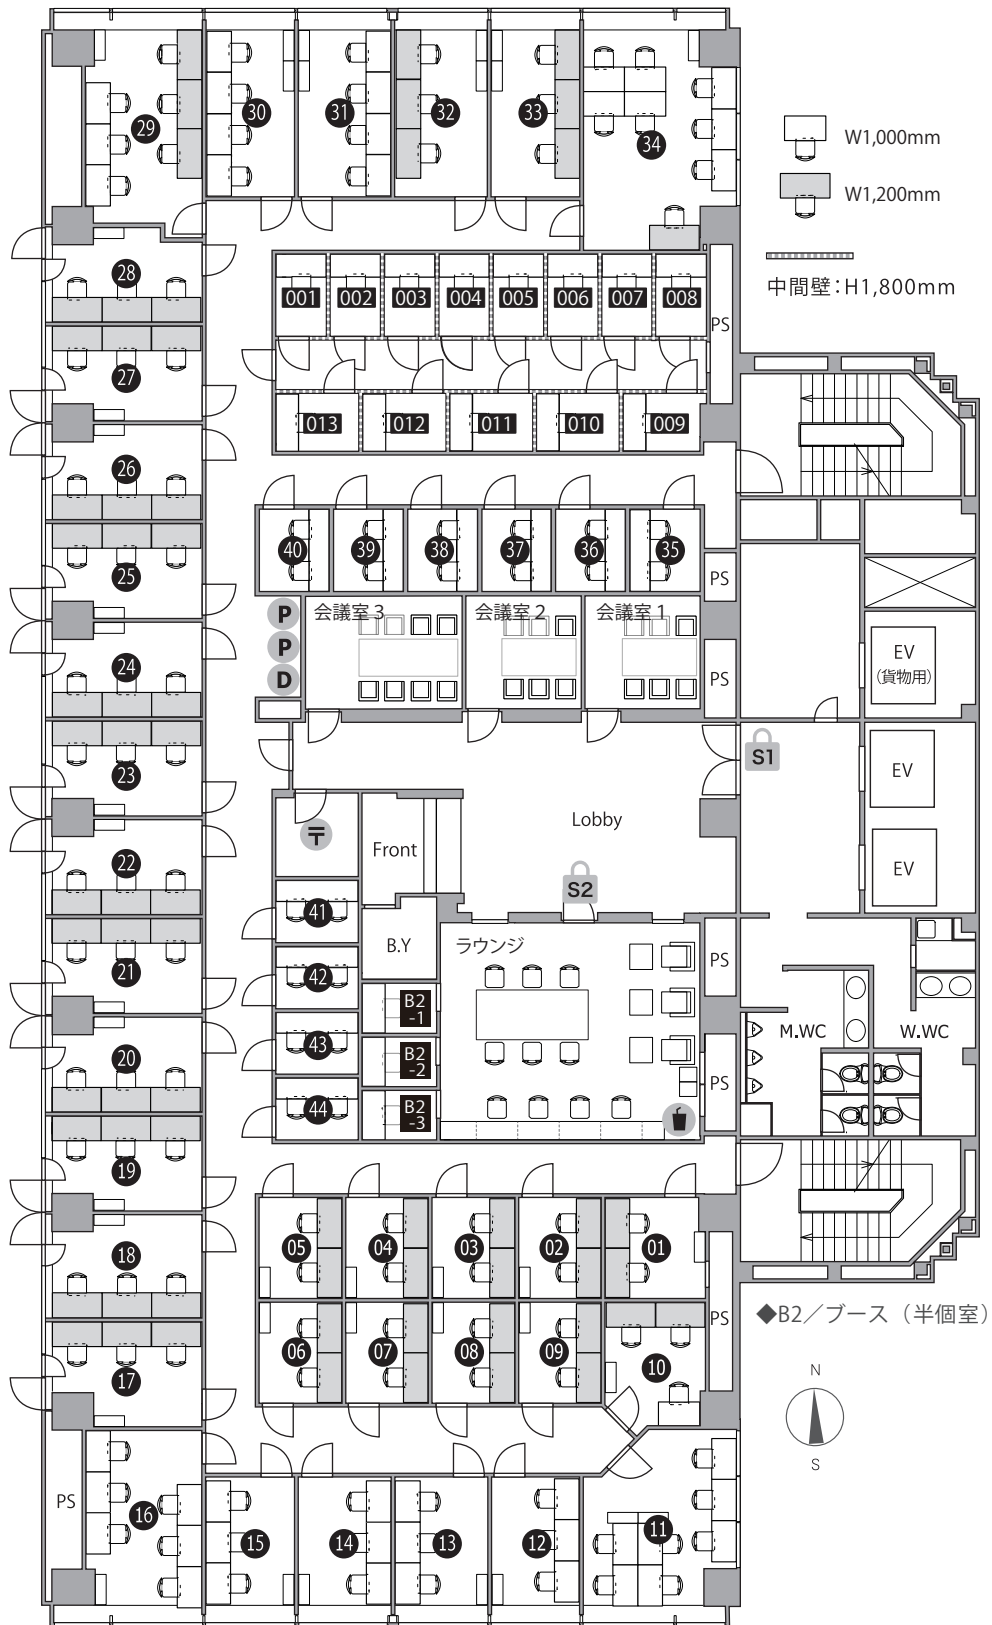

THE HUB 大阪本町

- ◆ 施設所在地 〒541-0054 大阪府大阪市中央区南本町二丁目3番12号 EDGE 本町 3,4F
- ◆ アクセス 御堂筋線・中央線・四つ橋線「本町」4分 中央線・堺筋線「堺筋本町」2分
- ◆ 構造・規模 RC造・地下2階地上12階建
- ◆ オフィス開設日 2019年1月
- ◆ ビルセキュリティ カードロック ※ビル裏口より入退館
1階正面入口 / 平日 7:30-20:00 土日祝 8:00-18:00
1階ビル裏口 / 平日 7:00-20:00 土日祝 8:00-18:00
- ◆ フロント 有人 / 平日 10:00-18:00(12:00-13:00 CLOSE)
- ◆ 空調設備 集中管理方式 ※時期によって稼働時間の変更がございます
ラウンジ / 全日 7:00-23:00
ラウンジ以外 / 平日 7:00-23:00 土日 10:00-20:00
- ◆ インターネット 無料 光回線 / V-LAN 方式 (室内 / 有線、会議室 / 有線・無線)
- ◆ 電話個別回線 原則可能 ※NTT等の事前調査要す
- ◆ オフィス家具 各室定員数まで無料設置 (ご契約時に限ります)
※ご契約時の不要家具撤去・ご契約後の追加：22,000円 / 台

4F

3F

〈ラウンジ〉 飲食可能時間: 11~14時