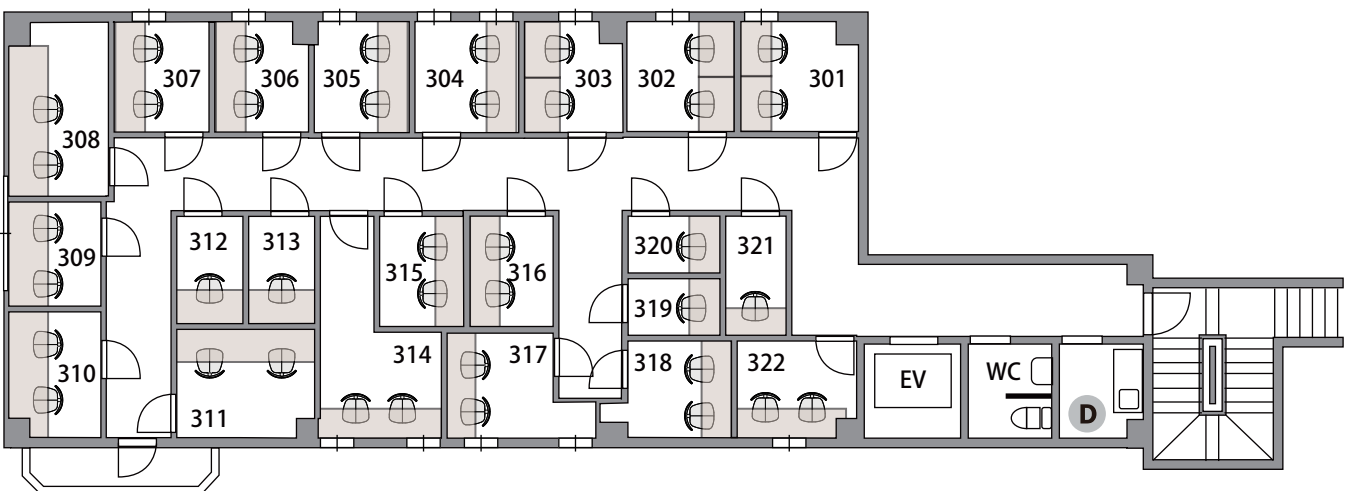

THE HUB 横浜元町

- ◆ 施設所在地 〒231-0868
神奈川県横浜市中区石川町 1-13-2 トーセイ石川町ビル
- ◆ アクセス JR 根岸線・京浜東北線「石川町(元町・横浜中華街)」2分
みなとみらい線「元町・中華街」11分
- ◆ 構造・規模 鉄骨一部鉄筋コンクリート造・地上5F, 地下1F 建
- ◆ オフィス開設日 2024年9月
- ◆ ビルセキュリティ カード式オートロック
- ◆ フロアセキュリティ QRコードセキュリティ
- ◆ フロント 無人
- ◆ 空調設備 平日(祝日含)8:00-20:00 土日 10:00-18:00
※時期によって稼働時間は変更がございます
- ◆ インターネット 無償 光回線 / V-LAN 方式 (個別回線引き込み不可)
- ◆ 電話個別回線 個別回線引き込み不可
- ◆ 郵便ポスト 1Fに集合ポスト有
- ◆ オフィス家具 各室定員数まで無料設置(ご契約時に限ります)
※ご契約時の不要家具撤去・ご契約後の追加: 22,000円/台

1F

2F

3F

4F

5F

- S1 セキュリティ/常時施錠 S2 セキュリティ/全日7-21時開錠 ☹ 喫煙スペース
L ロッカー 〒 郵便ポスト T 宅配BOX D ごみ箱 🗑 ドリンク P 複合機 📺 WEB会議OK