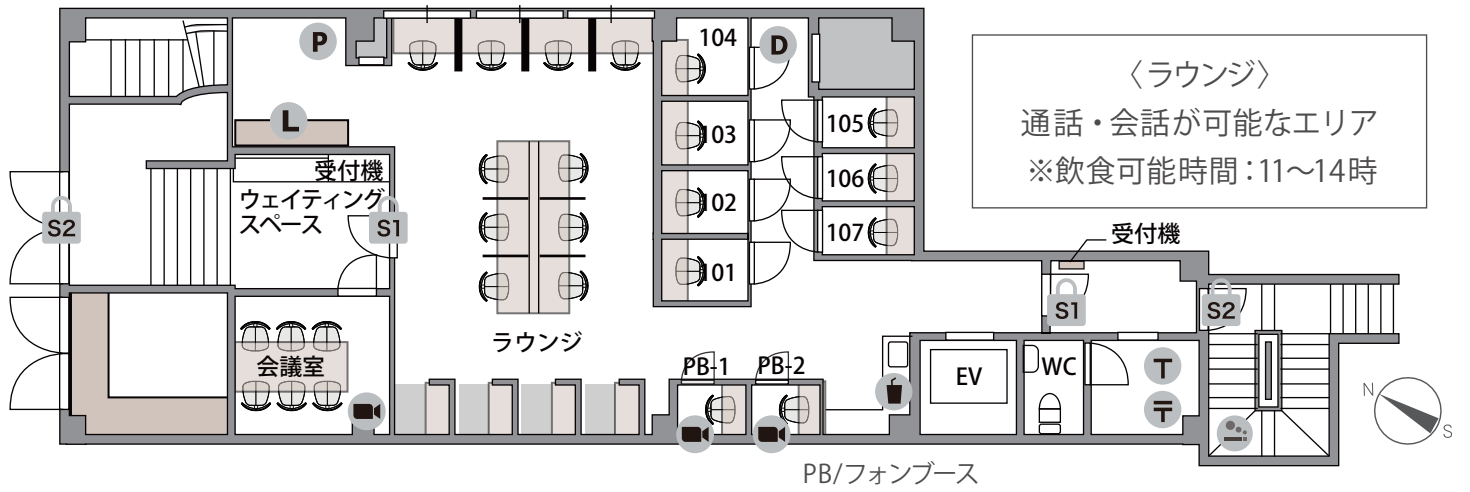

THE HUB 横浜元町

- ◆ 施設所在地 〒231-0868
神奈川県横浜市中区石川町 1-13-2 トーセイ石川町ビル
- ◆ アクセス JR 根岸線・京浜東北線「石川町(元町・横浜中華街)」2分
みなとみらい線「元町・中華街」11分
- ◆ 構造・規模 鉄骨一部鉄筋コンクリート造・地上5F, 地下1F 建
- ◆ オフィス開設日 2024年9月
- ◆ ビルセキュリティ カード式オートロック
- ◆ フロアセキュリティ QRコードセキュリティ
- ◆ フロント 無人
- ◆ 空調設備 平日(祝日含)8:00-20:00 土日 10:00-18:00
※時期によって稼働時間は変更がございます
- ◆ インターネット 無償 光回線 / V-LAN 方式 (個別回線引き込み不可)
- ◆ 電話個別回線 個別回線引き込み不可
- ◆ 郵便ポスト 1Fに集合ポスト有
- ◆ オフィス家具 各室定員数まで無料設置(ご契約時に限ります)
※ご契約時の不要家具撤去・ご契約後の追加: 22,000円/台

1F

2F

3F

4F

5F

- S1 セキュリティ/常時施錠 S2 セキュリティ/全日7-21時開錠 ☹ 喫煙スペース
L ロッカー 〒 郵便ポスト T 宅配BOX D ごみ箱 🗑 ドリンク P 複合機 📺 WEB会議OK