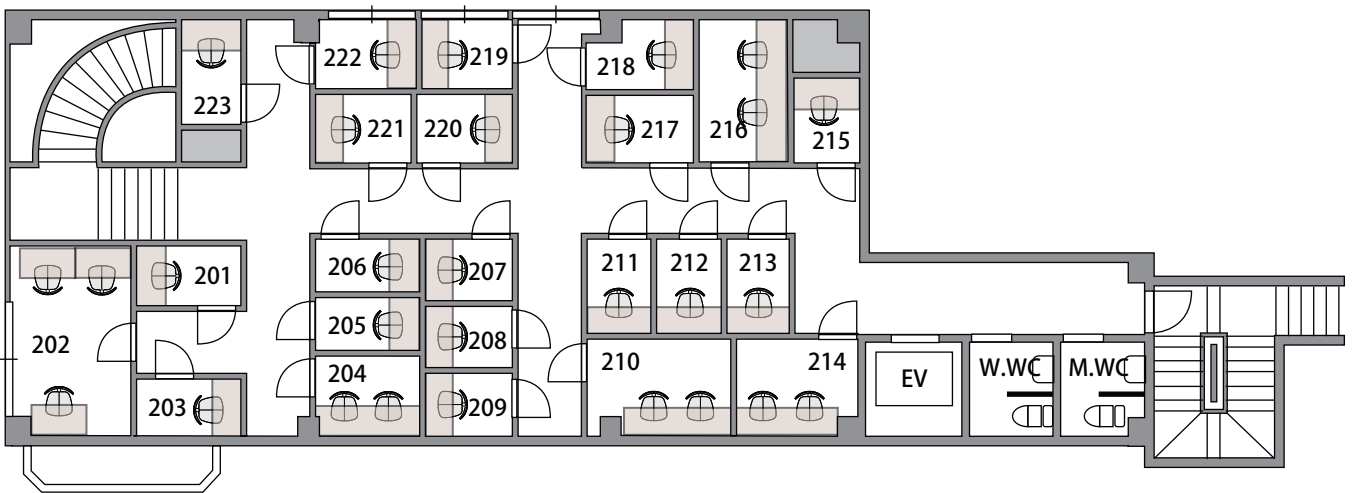

THE HUB 横浜元町

- ◆ 施設所在地 〒231-0868
神奈川県横浜市中区石川町 1-13-2 トーセイ石川町ビル
- ◆ アクセス JR 根岸線・京浜東北線「石川町(元町・横浜中華街)」2分
みなとみらい線「元町・中華街」11分
- ◆ 構造・規模 鉄骨一部鉄筋コンクリート造・地上5F, 地下1F 建
- ◆ オフィス開設日 2024年9月
- ◆ ビルセキュリティ カード式オートロック
- ◆ フロアセキュリティ QRコードセキュリティ
- ◆ フロント 無人
- ◆ 空調設備 平日(祝日含)8:00-20:00 土日 10:00-18:00
※時期によって稼働時間は変更がございます
- ◆ インターネット 無償 光回線 / V-LAN 方式 (個別回線引き込み不可)
- ◆ 電話個別回線 個別回線引き込み不可
- ◆ 郵便ポスト 1Fに集合ポスト有
- ◆ オフィス家具 各室定員数まで無料設置(ご契約時に限ります)
※ご契約時の不要家具撤去・ご契約後の追加: 22,000円/台

1F

2F

3F

4F

5F

- S1 セキュリティ/常時施錠 S2 セキュリティ/全日7-21時開錠 ☹ 喫煙スペース
L ロッカー 〒 郵便ポスト T 宅配BOX D ごみ箱 🗑 ドリンク P 複合機 📺 WEB会議OK