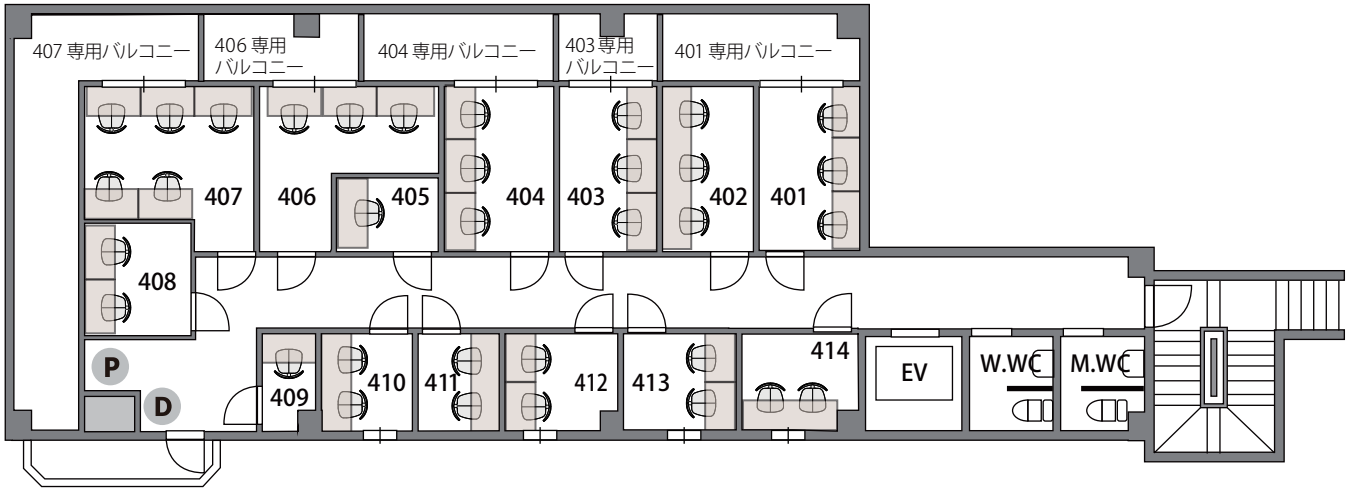

THE HUB 横浜元町

- ◆ 施設所在地 〒231-0868
神奈川県横浜市中区石川町 1-13-2 トーセイ石川町ビル
- ◆ アクセス JR 根岸線・京浜東北線「石川町(元町・横浜中華街)」2分
みなとみらい線「元町・中華街」11分
- ◆ 構造・規模 鉄骨一部鉄筋コンクリート造・地上5F, 地下1F 建
- ◆ オフィス開設日 2024年9月
- ◆ ビルセキュリティ カード式オートロック
- ◆ フロアセキュリティ QRコードセキュリティ
- ◆ フロント 無人
- ◆ 空調設備 平日(祝日含)8:00-20:00 土日 10:00-18:00
※時期によって稼働時間は変更がございます
- ◆ インターネット 無償 光回線 / V-LAN 方式 (個別回線引き込み不可)
- ◆ 電話個別回線 個別回線引き込み不可
- ◆ 郵便ポスト 1Fに集合ポスト有
- ◆ オフィス家具 各室定員数まで無料設置(ご契約時に限ります)
※ご契約時の不要家具撤去・ご契約後の追加: 22,000円/台

1F

2F

3F

4F

5F

- S1 セキュリティ/常時施錠 S2 セキュリティ/全日7-21時開錠 ☹ 喫煙スペース
L ロッカー 〒 郵便ポスト T 宅配BOX D ごみ箱 🗑 ドリンク P 複合機 📺 WEB会議OK