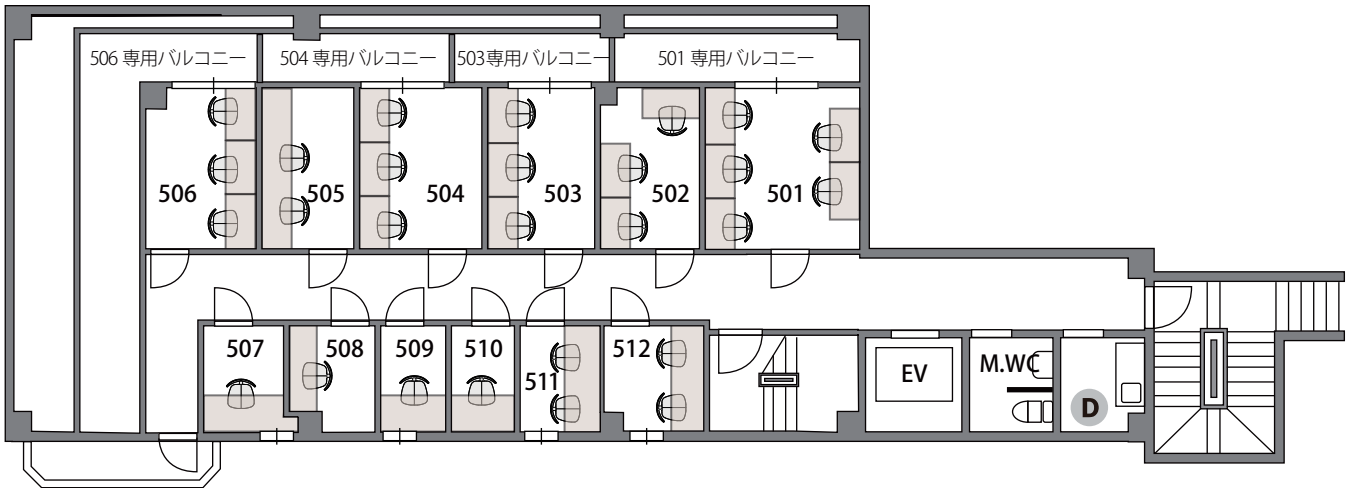

THE HUB 横浜元町

- ◆ 施設所在地 〒231-0868
神奈川県横浜市中区石川町 1-13-2 トーセイ石川町ビル
- ◆ アクセス JR 根岸線・京浜東北線「石川町(元町・横浜中華街)」2分
みなとみらい線「元町・中華街」11分
- ◆ 構造・規模 鉄骨一部鉄筋コンクリート造・地上5F, 地下1F 建
- ◆ オフィス開設日 2024年9月
- ◆ ビルセキュリティ カード式オートロック
- ◆ フロアセキュリティ QRコードセキュリティ
- ◆ フロント 無人
- ◆ 空調設備 平日(祝日含)8:00-20:00 土日 10:00-18:00
※時期によって稼働時間は変更がございます
- ◆ インターネット 無償 光回線 / V-LAN 方式 (個別回線引き込み不可)
- ◆ 電話個別回線 個別回線引き込み不可
- ◆ 郵便ポスト 1Fに集合ポスト有
- ◆ オフィス家具 各室定員数まで無料設置(ご契約時に限ります)
※ご契約時の不要家具撤去・ご契約後の追加: 22,000円/台

1F

2F

3F

4F

5F

- S1 セキュリティ/常時施錠 S2 セキュリティ/全日7-21時開錠 ☹ 喫煙スペース
L ロッカー 〒 郵便ポスト T 宅配BOX D ごみ箱 🗑 ドリンク P 複合機 📺 WEB会議OK