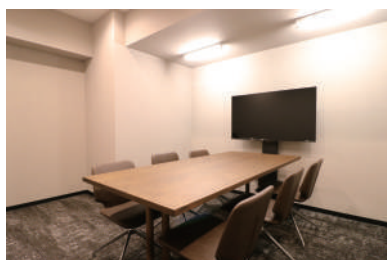

THE HUB 横浜 関内

- ◆ 施設所在地 〒231-0027 神奈川県横浜市中区扇町一丁目1番25号 キンガビル1-5階
- ◆ アクセス 京浜東北線 他「関内」2分 市営地下鉄「関内」6分 「伊勢崎長者町」7分
- ◆ 構造・規模 鉄骨鉄筋コンクリート造・地上10階、地下1階建
- ◆ オフィス開設日 2007年9月
- ◆ ビルセキュリティ ① 正面入口 / 月 - 土 7:00-21:00 開錠 日 8:30-18:00 開錠 祝 終日施錠
② 自動ドア / 全日 7:00-23:00 開錠
- ◆ フロント 無人（タッチパネル式インターホン）
- ◆ 空調設備 集中管理方式（一部個別空調） ※時期によって稼働時間は変更がございます
平日・祝日 8:00-23:00 土日 10:00-20:00
- ◆ インターネット 無料 光回線 / V-LAN 方式（室内 / 有線、会議室 / 有線・無線、ラウンジ / 無線）
- ◆ 個別電話回線 1,2F / 不可 3-5F / 原則可能 ※NTT等の事前調査要す
- ◆ オフィス家具 各室定員数まで無料設置（ご契約時に限ります）
※ご契約時の不要家具撤去・ご契約後の追加：22,000円 / 台

5F

- 天井オープン型個室 :
- B2/ブース (半個室)
- S1** セキュリティ/平日10-18時開錠
- S2** セキュリティ/常時施錠
- P** 複合機
- D** ごみ箱
-  ドリンク
-  メールボックス
-  喫煙スペース