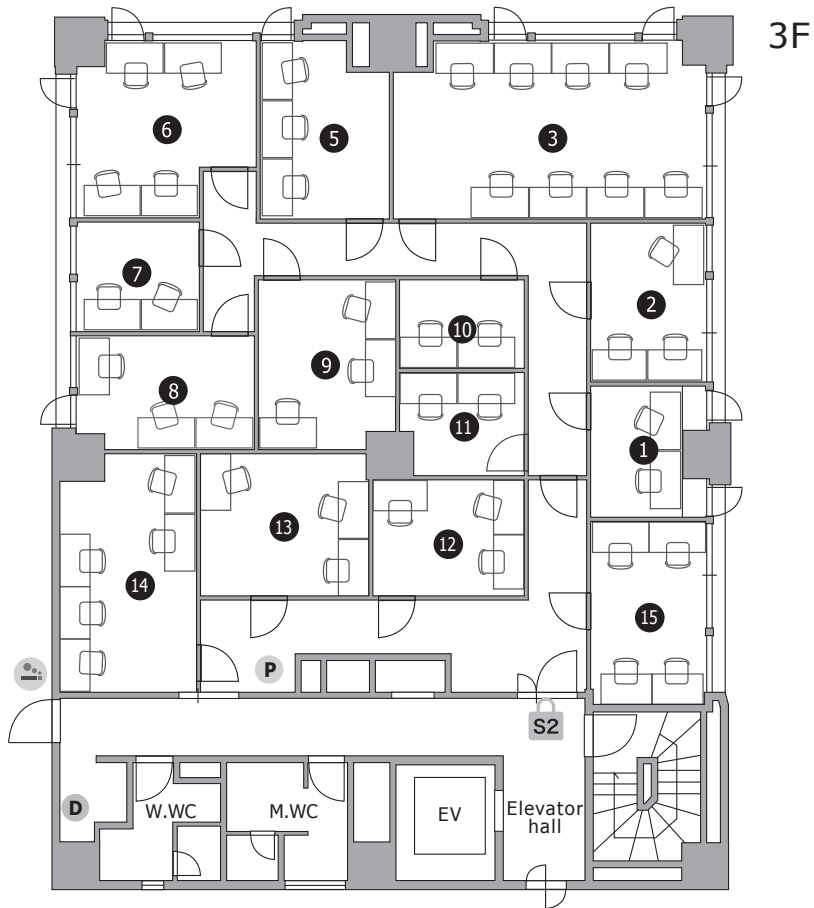

THE HUB 横浜 関内

- ◆ 施設所在地 〒231-0027 神奈川県横浜市中区扇町一丁目1番25号 キンガビル1-5階
- ◆ アクセス 京浜東北線 他「関内」2分 市営地下鉄「関内」6分 「伊勢崎長者町」7分
- ◆ 構造・規模 鉄骨鉄筋コンクリート造・地上10階、地下1階建
- ◆ オフィス開設日 2007年9月
- ◆ ビルセキュリティ ① 正面入口 / 月 - 土 7:00-21:00 開錠 日 8:30-18:00 開錠 祝 終日施錠
② 自動ドア / 全日 7:00-23:00 開錠
- ◆ フロント 無人（タッチパネル式インターホン）
- ◆ 空調設備 集中管理方式（一部個別空調） ※時期によって稼働時間は変更がございます
平日・祝日 8:00-23:00 土日 10:00-20:00
- ◆ インターネット 無料 光回線 / V-LAN 方式（室内 / 有線、会議室 / 有線・無線、ラウンジ / 無線）
- ◆ 個別電話回線 1,2F / 不可 3-5F / 原則可能 ※NTT等の事前調査要す
- ◆ オフィス家具 各室定員数まで無料設置（ご契約時に限ります）
※ご契約時の不要家具撤去・ご契約後の追加：22,000円 / 台

5F

- 天井オープン型個室 :
- B2/ブース (半個室)
- S1** セキュリティ/平日10-18時開錠
- S2** セキュリティ/常時施錠
- P** 複合機
- D** ごみ箱
-  ドリンク
-  メールボックス
-  喫煙スペース