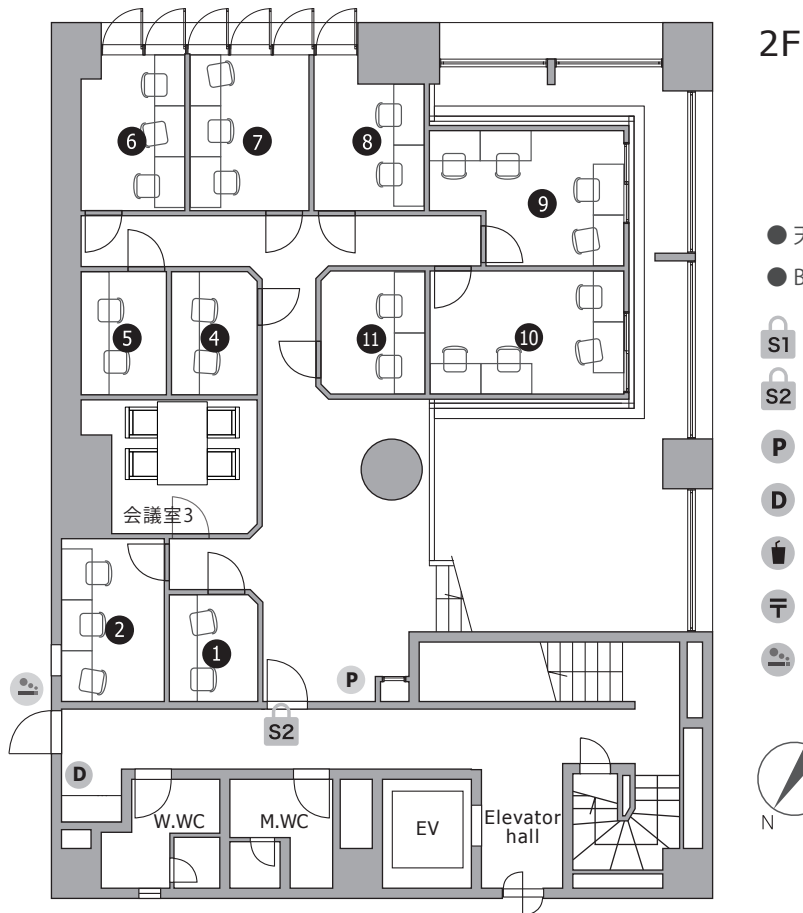

THE HUB 横浜 関内

- ◆ 施設所在地 〒231-0027 神奈川県横浜市中区扇町一丁目1番25号 キンガビル1-5階
- ◆ アクセス 京浜東北線 他「関内」2分 市営地下鉄「関内」6分 「伊勢崎長者町」7分
- ◆ 構造・規模 鉄骨鉄筋コンクリート造・地上10階、地下1階建
- ◆ オフィス開設日 2007年9月
- ◆ ビルセキュリティ ① 正面入口 / 月 - 土 7:00-21:00 開錠 日 8:30-18:00 開錠 祝 終日施錠
② 自動ドア / 全日 7:00-23:00 開錠
- ◆ フロント 無人（タッチパネル式インターホン）
- ◆ 空調設備 集中管理方式（一部個別空調） ※時期によって稼働時間は変更がございます
平日・祝日 8:00-23:00 土日 10:00-20:00
- ◆ インターネット 無料 光回線 / V-LAN 方式（室内 / 有線、会議室 / 有線・無線、ラウンジ / 無線）
- ◆ 個別電話回線 1,2F / 不可 3-5F / 原則可能 ※NTT等の事前調査要す
- ◆ オフィス家具 各室定員数まで無料設置（ご契約時に限ります）
※ご契約時の不要家具撤去・ご契約後の追加：22,000円 / 台

5F

- 天井オープン型個室 :
- B2/ブース (半個室)
- S1** セキュリティ/平日10-18時開錠
- S2** セキュリティ/常時施錠
- P** 複合機
- D** ごみ箱
-  ドリンク
-  メールボックス
-  喫煙スペース