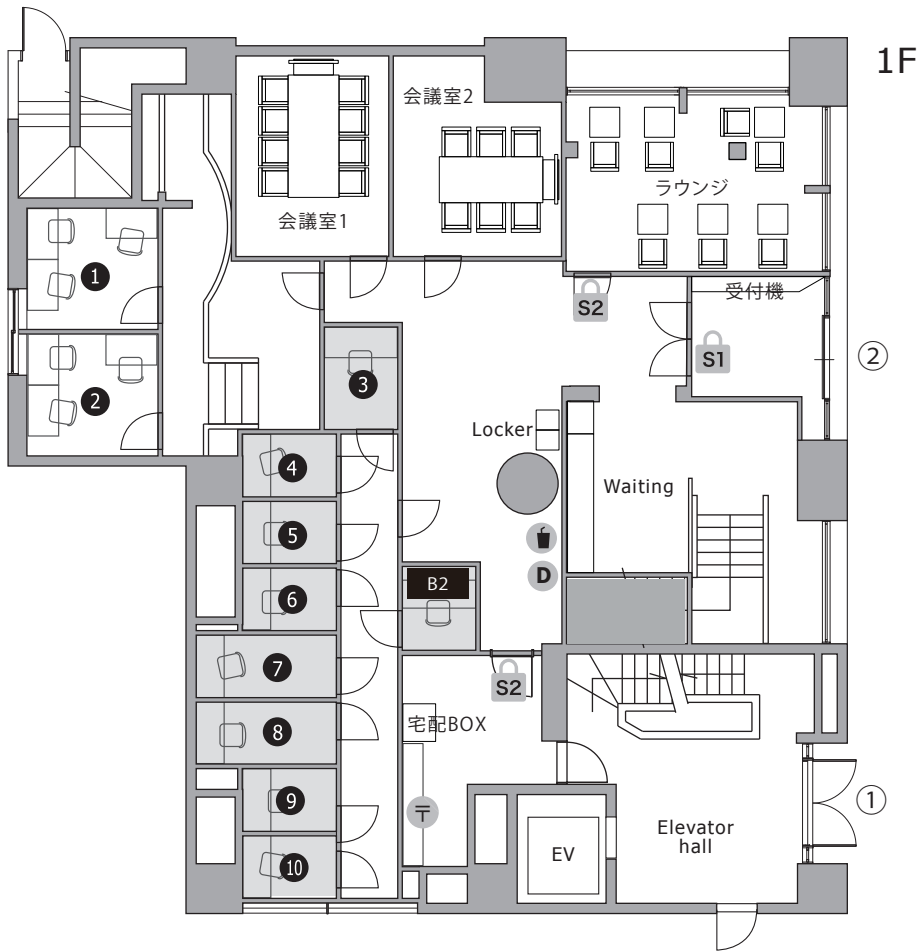

THE HUB 横浜 関内

- ◆ 施設所在地 〒231-0027 神奈川県横浜市中区扇町一丁目1番25号 キンガビル1-5階
- ◆ アクセス 京浜東北線 他「関内」2分 市営地下鉄「関内」6分 「伊勢崎長者町」7分
- ◆ 構造・規模 鉄骨鉄筋コンクリート造・地上10階、地下1階建
- ◆ オフィス開設日 2007年9月
- ◆ ビルセキュリティ ① 正面入口 / 月 - 土 7:00-21:00 開錠 日 8:30-18:00 開錠 祝 終日施錠
② 自動ドア / 全日 7:00-23:00 開錠
- ◆ フロント 無人（タッチパネル式インターホン）
- ◆ 空調設備 集中管理方式（一部個別空調） ※時期によって稼働時間は変更がございます
平日・祝日 8:00-23:00 土日 10:00-20:00
- ◆ インターネット 無料 光回線 / V-LAN 方式（室内 / 有線、会議室 / 有線・無線、ラウンジ / 無線）
- ◆ 個別電話回線 1,2F / 不可 3-5F / 原則可能 ※NTT等の事前調査要す
- ◆ オフィス家具 各室定員数まで無料設置（ご契約時に限ります）
※ご契約時の不要家具撤去・ご契約後の追加：22,000円 / 台

5F

- 天井オープン型個室 :
- B2/ブース (半個室)
- S1** セキュリティ/平日10-18時開錠
- S2** セキュリティ/常時施錠
- P** 複合機
- D** ごみ箱
-  ドリンク
-  メールボックス
-  喫煙スペース