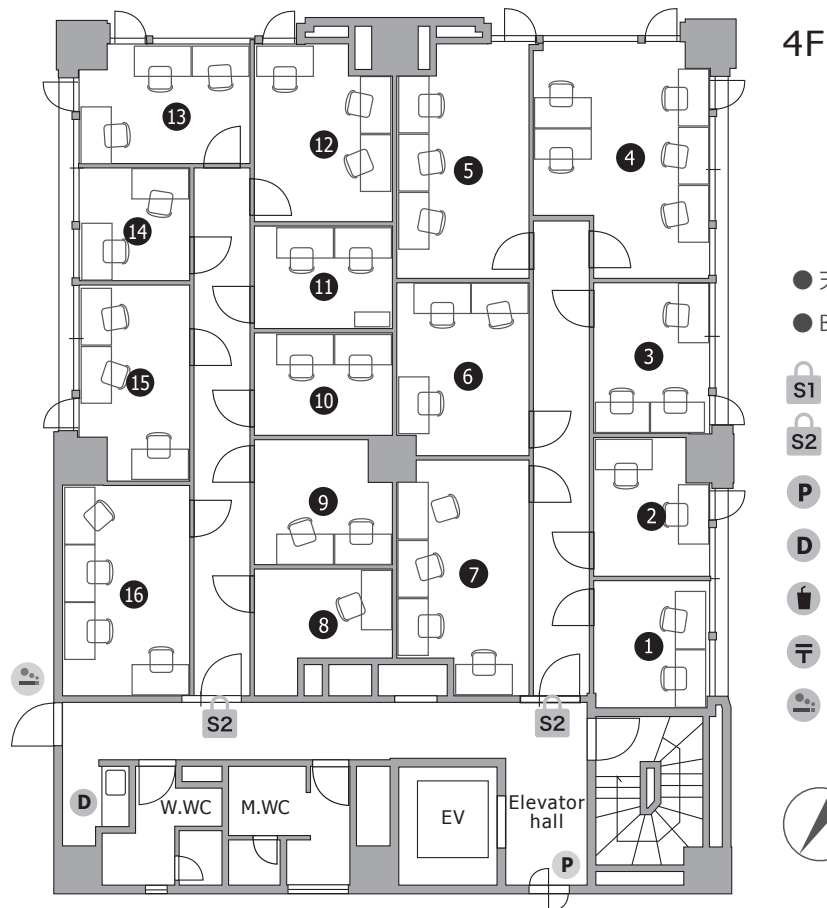

THE HUB 横浜 関内

- ◆ 施設所在地 〒231-0027 神奈川県横浜市中区扇町一丁目1番25号 キンガビル1-5階
- ◆ アクセス 京浜東北線 他「関内」2分 市営地下鉄「関内」6分 「伊勢崎長者町」7分
- ◆ 構造・規模 鉄骨鉄筋コンクリート造・地上10階、地下1階建
- ◆ オフィス開設日 2007年9月
- ◆ ビルセキュリティ ① 正面入口 / 月 - 土 7:00-21:00 開錠 日 8:30-18:00 開錠 祝 終日施錠
② 自動ドア / 全日 7:00-23:00 開錠
- ◆ フロント 無人（タッチパネル式インターホン）
- ◆ 空調設備 集中管理方式（一部個別空調） ※時期によって稼働時間は変更がございます
平日・祝日 8:00-23:00 土日 10:00-20:00
- ◆ インターネット 無料 光回線 / V-LAN 方式（室内 / 有線、会議室 / 有線・無線、ラウンジ / 無線）
- ◆ 個別電話回線 1,2F / 不可 3-5F / 原則可能 ※NTT等の事前調査要す
- ◆ オフィス家具 各室定員数まで無料設置（ご契約時に限ります）
※ご契約時の不要家具撤去・ご契約後の追加：22,000円 / 台

5F

- 天井オープン型個室 :
- B2/ブース (半個室)
- S1** セキュリティ/平日10-18時開錠
- S2** セキュリティ/常時施錠
- P** 複合機
- D** ごみ箱
-  ドリンク
-  メールボックス
-  喫煙スペース