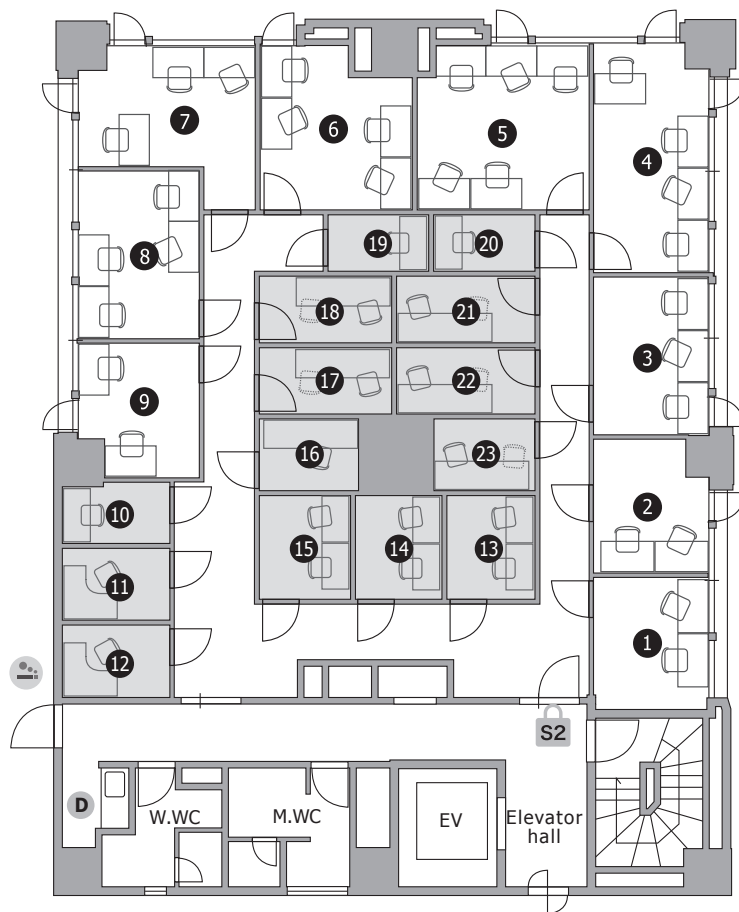

THE HUB 横浜 関内

- ◆ 施設所在地 〒231-0027 神奈川県横浜市中区扇町一丁目1番25号 キンガビル1-5階
- ◆ アクセス 京浜東北線 他「関内」2分 市営地下鉄「関内」6分 「伊勢崎長者町」7分
- ◆ 構造・規模 鉄骨鉄筋コンクリート造・地上10階、地下1階建
- ◆ オフィス開設日 2007年9月
- ◆ ビルセキュリティ ① 正面入口 / 月 - 土 7:00-21:00 開錠 日 8:30-18:00 開錠 祝 終日施錠
② 自動ドア / 全日 7:00-23:00 開錠
- ◆ フロント 無人（タッチパネル式インターホン）
- ◆ 空調設備 集中管理方式（一部個別空調） ※時期によって稼働時間は変更がございます
平日・祝日 8:00-23:00 土日 10:00-20:00
- ◆ インターネット 無料 光回線 / V-LAN 方式（室内 / 有線、会議室 / 有線・無線、ラウンジ / 無線）
- ◆ 個別電話回線 1,2F / 不可 3-5F / 原則可能 ※NTT等の事前調査要す
- ◆ オフィス家具 各室定員数まで無料設置（ご契約時に限ります）
※ご契約時の不要家具撤去・ご契約後の追加：22,000円 / 台

5F

- 天井オープン型個室 :
- B2/ブース (半個室)
- S1** セキュリティ/平日10-18時開錠
- S2** セキュリティ/常時施錠
- P** 複合機
- D** ごみ箱
-  ドリンク
-  メールボックス
-  喫煙スペース