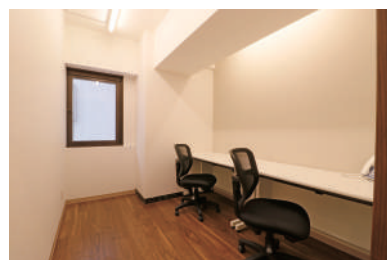

THE HUB 横浜 関内

- ◆ 施設所在地 〒231-0027 神奈川県横浜市中区扇町一丁目1番25号 キンガビル1-5階
- ◆ アクセス 京浜東北線 他「関内」2分 市営地下鉄「関内」6分 「伊勢崎長者町」7分
- ◆ 構造・規模 鉄骨鉄筋コンクリート造・地上10階、地下1階建
- ◆ オフィス開設日 2007年9月
- ◆ ビルセキュリティ ① 正面入口 / 月 - 土 7:00-21:00 開錠 日 8:30-18:00 開錠 祝 終日施錠
② 自動ドア / 全日 7:00-23:00 開錠
- ◆ フロント 無人（タッチパネル式インターホン）
- ◆ 空調設備 集中管理方式（一部個別空調） ※時期によって稼働時間は変更がございます
平日・祝日 8:00-23:00 土日 10:00-20:00
- ◆ インターネット 無料 光回線 / V-LAN 方式（室内 / 有線、会議室 / 有線・無線、ラウンジ / 無線）
- ◆ 個別電話回線 1,2F / 不可 3-5F / 原則可能 ※NTT等の事前調査要す
- ◆ オフィス家具 各室定員数まで無料設置（ご契約時に限ります）
※ご契約時の不要家具撤去・ご契約後の追加：22,000円 / 台

5F

- 天井オープン型個室 :
- B2/ブース (半個室)
- S1** セキュリティ/平日10-18時開錠
- S2** セキュリティ/常時施錠
- P** 複合機
- D** ごみ箱
-  ドリンク
-  メールボックス
-  喫煙スペース