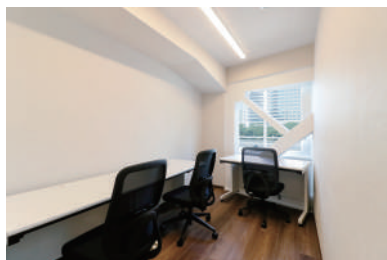

# THE HUB 赤坂見附

- ◆ 施設所在地 〒107-0052 東京都港区赤坂3丁目1番16号 BIビル6,7F
- ◆ アクセス 銀座線・丸の内線「赤坂見附」徒歩30秒  
半蔵門線・有楽町線・南北線「永田町」徒歩4分
- ◆ 構造・規模 鉄骨鉄筋コンクリート造・地上9F建
- ◆ オフィス開設日 2019年9月
- ◆ ビルセキュリティ 暗証番号 / 平日8:30-23:00 開錠
- ◆ フロント 無人（タッチパネル式インターホン）
- ◆ 空調設備 集中管理方式（一部個別調整）※時期によって稼働時間は変更がございます  
オフィス / 月 - 金 8:00-23:00、土日 10:00-20:00  
会議室・ラウンジ / 全日 7:00-23:00
- ◆ インターネット 無料 光回線/V-LAN方式 オフィス / 有線LAN 会議室・ラウンジ / 有線LAN・無線
- ◆ 電話個別回線 不可
- ◆ オフィス家具 各室定員数まで無料設置（ご契約時に限る）  
※ご契約時の不要家具撤去・ご契約後の追加：22,000円～ / 台