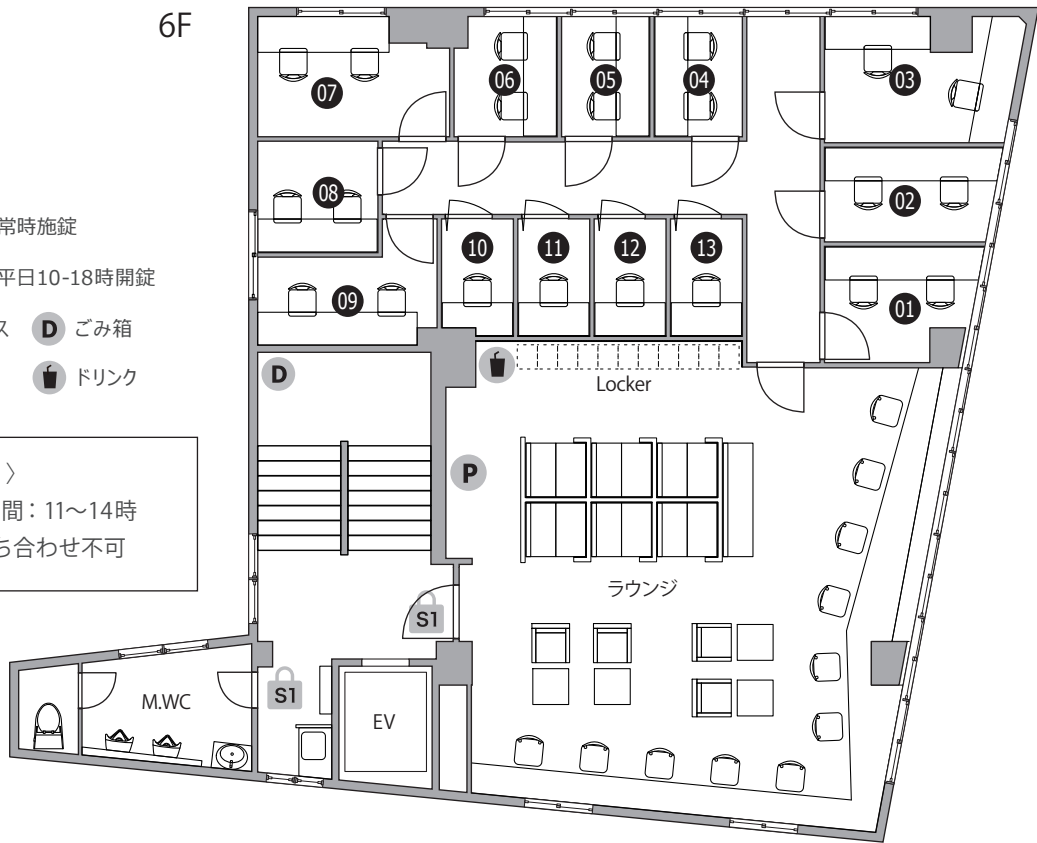

# THE HUB 赤坂見附

- ◆ 施設所在地 〒107-0052 東京都港区赤坂3丁目1番16号 BIビル6,7F
- ◆ アクセス 銀座線・丸の内線「赤坂見附」徒歩30秒  
半蔵門線・有楽町線・南北線「永田町」徒歩4分
- ◆ 構造・規模 鉄骨鉄筋コンクリート造・地上9F建
- ◆ オフィス開設日 2019年9月
- ◆ ビルセキュリティ 暗証番号 / 平日8:30-23:00 開錠
- ◆ フロント 無人（タッチパネル式インターホン）
- ◆ 空調設備 集中管理方式（一部個別調整）※時期によって稼働時間は変更がございます  
オフィス / 月 - 金 8:00-23:00、土日 10:00-20:00  
会議室・ラウンジ / 全日 7:00-23:00
- ◆ インターネット 無料 光回線/V-LAN方式 オフィス / 有線LAN 会議室・ラウンジ / 有線LAN・無線
- ◆ 電話個別回線 不可
- ◆ オフィス家具 各室定員数まで無料設置（ご契約時に限る）  
※ご契約時の不要家具撤去・ご契約後の追加：22,000円～ / 台

6F

-  S1 セキュリティ/常時施錠
-  S2 セキュリティ/平日10-18時開錠
-  メールボックス
-  D ごみ箱
-  P 複合機
-  ドリンク

〈ラウンジ〉  
 飲食可能時間：11～14時  
 ※接客・打ち合わせ不可

7F