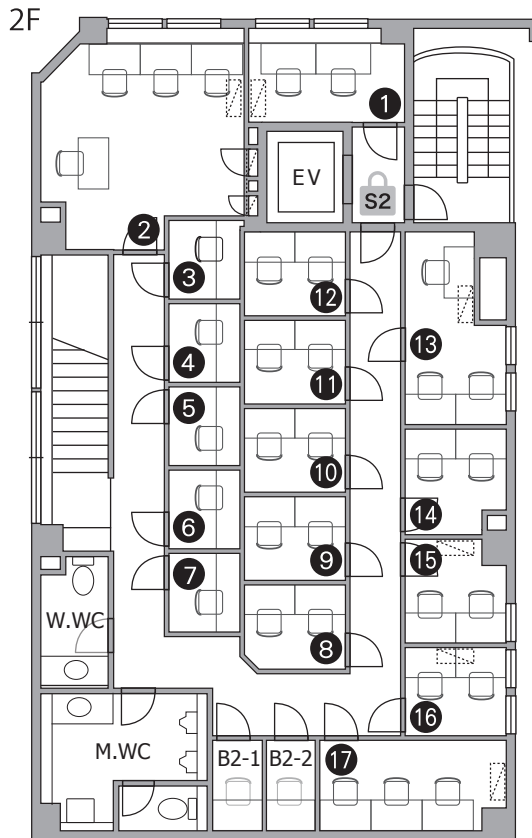

THE HUB 赤坂

- ◆ 施設所在地 〒107-0052 東京都港区赤坂二丁目 16 番 6 号 BIZMARKS 赤坂 1-4 階
- ◆ アクセス 千代田線「赤坂」徒歩 4 分 南北線・銀座線「溜池山王」徒歩 5 分
- ◆ 構造・規模 鉄筋コンクリート造・地上 4 階建
- ◆ オフィス開設日 2014 年 1 月
- ◆ フロント 無人
- ◆ 空調設備 集中管理方式（一部個別調整不可） ※時期によって稼働時間は変更がございます
オフィス / 平日・祝 8:00-23:00 土日 10:00-20:00
- ◆ インターネット 無料 光回線 / V-LAN 方式
オフィス / 有線 LAN、会議室 / 有線 LAN・無線 AP、他 / 無線 AP
- ◆ 電話個別回線 原則可能 ※NTT 等の事前調査要す（一部室内引込不可）
- ◆ オフィス家具 各室定員数まで無料設置（ご契約時に限ります）
※ご契約時の不要家具撤去・ご契約後の追加：16,500円～ / 台

〈ラウンジ〉飲食可能時間：11～14時

B2：ブース (半個室)

個別エアコン

- B2：ブース (半個室)
- S1 セキュリティ / 平日8-20時開錠
- S2 セキュリティ / 常時施錠
- P 複合機
- D ごみ箱
- フールドリンク
- T 宅配ボックス
- 〒 メールボックス
- 喫煙スペース

Officialsite