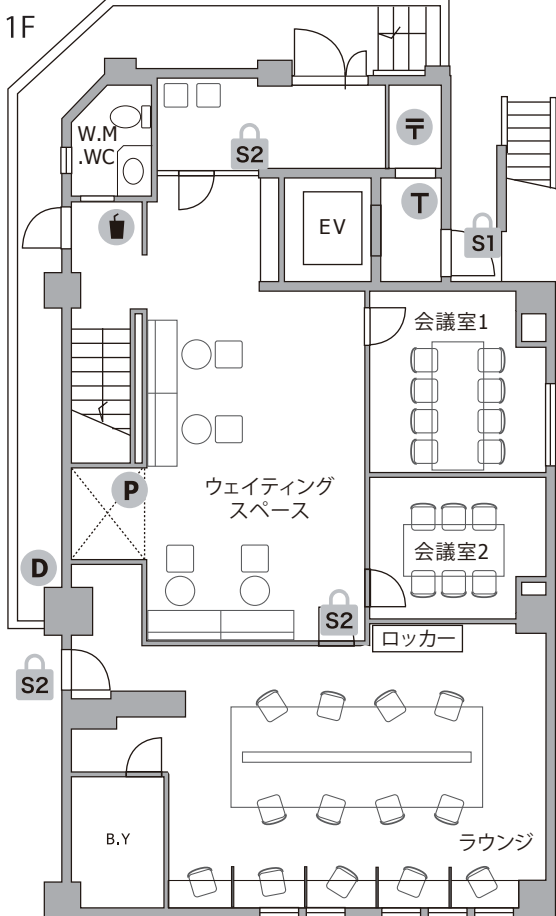

THE HUB 赤坂

- ◆ 施設所在地 〒107-0052 東京都港区赤坂二丁目 16 番 6 号 BIZMARKS 赤坂 1-4 階
- ◆ アクセス 千代田線「赤坂」徒歩 4 分 南北線・銀座線「溜池山王」徒歩 5 分
- ◆ 構造・規模 鉄筋コンクリート造・地上 4 階建
- ◆ オフィス開設日 2014 年 1 月
- ◆ フロント 無人
- ◆ 空調設備 集中管理方式（一部個別調整不可） ※時期によって稼働時間は変更がございます
オフィス / 平日・祝 8:00-23:00 土日 10:00-20:00
- ◆ インターネット 無料 光回線 / V-LAN 方式
オフィス / 有線 LAN、会議室 / 有線 LAN・無線 AP、他 / 無線 AP
- ◆ 電話個別回線 原則可能 ※NTT 等の事前調査要す（一部室内引込不可）
- ◆ オフィス家具 各室定員数まで無料設置（ご契約時に限ります）
※ご契約時の不要家具撤去・ご契約後の追加：16,500円～ / 台

〈ラウンジ〉飲食可能時間：11～14時

B2：ブース (半個室)

個別エアコン

- B2：ブース (半個室)
- S1 セキュリティ / 平日8-20時開錠
- S2 セキュリティ / 常時施錠
- P 複合機
- D ごみ箱
- フールドリンク
- T 宅配ボックス
- 〒 メールボックス
- 喫煙スペース

Officialsite