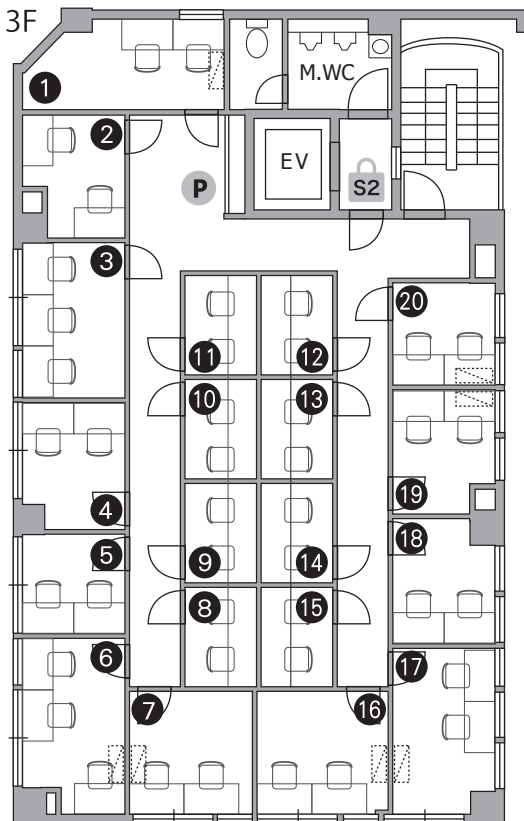

THE HUB 赤坂

- ◆ 施設所在地 〒107-0052 東京都港区赤坂二丁目 16 番 6 号 BIZMARKS 赤坂 1-4 階
- ◆ アクセス 千代田線「赤坂」徒歩 4 分 南北線・銀座線「溜池山王」徒歩 5 分
- ◆ 構造・規模 鉄筋コンクリート造・地上 4 階建
- ◆ オフィス開設日 2014 年 1 月
- ◆ フロント 無人
- ◆ 空調設備 集中管理方式（一部個別調整不可） ※時期によって稼働時間は変更がございます
オフィス / 平日・祝 8:00-23:00 土日 10:00-20:00
- ◆ インターネット 無料 光回線 / V-LAN 方式
オフィス / 有線 LAN、会議室 / 有線 LAN・無線 AP、他 / 無線 AP
- ◆ 電話個別回線 原則可能 ※NTT 等の事前調査要す（一部室内引込不可）
- ◆ オフィス家具 各室定員数まで無料設置（ご契約時に限ります）
※ご契約時の不要家具撤去・ご契約後の追加：16,500円～ / 台

〈ラウンジ〉飲食可能時間：11～14時

B2：ブース (半個室)

個別エアコン

- B2：ブース (半個室)
- S1 セキュリティ / 平日8-20時開錠
- S2 セキュリティ / 常時施錠
- P 複合機
- D ごみ箱
- フールドリンク
- T 宅配ボックス
- 〒 メールボックス
- 喫煙スペース

Officialsite