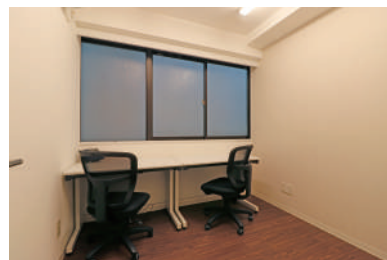

THE HUB 赤坂

- 施設所在地 〒107-0052 東京都港区赤坂二丁目 16 番 6 号 BIZMARKS 赤坂 1-4 階
- アクセス 千代田線「赤坂」徒歩 4 分 南北線・銀座線「溜池山王」徒歩 5 分
- 構造・規模 鉄筋コンクリート造・地上 4 階建
- オフィス開設日 2014 年 1 月
- フロント 無人
- 空調設備 集中管理方式（一部個別調整不可） ※時期によって稼働時間は変更がございます
  オフィス / 平日・祝 8:00-23:00 土日 10:00-20:00
- インターネット 無料 光回線 / V-LAN 方式
  オフィス / 有線 LAN、会議室 / 有線 LAN・無線 AP、他 / 無線 AP
- 電話個別回線 原則可能 ※NTT 等の事前調査要す（一部室内引込不可）
- オフィス家具 各室定員数まで無料設置（ご契約時に限ります）
  ※ご契約時の不要家具撤去・ご契約後の追加：16,500円～ / 台