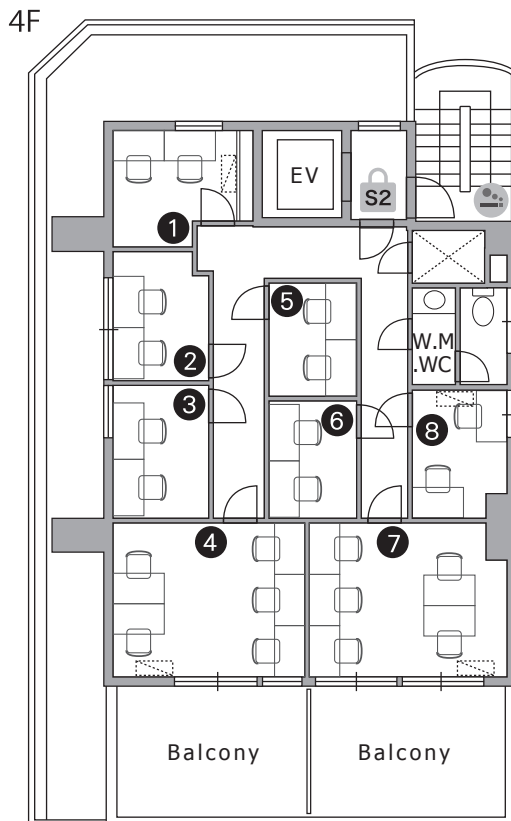

THE HUB 赤坂

- ◆ 施設所在地 〒107-0052 東京都港区赤坂二丁目 16 番 6 号 BIZMARKS 赤坂 1-4 階
- ◆ アクセス 千代田線「赤坂」徒歩 4 分 南北線・銀座線「溜池山王」徒歩 5 分
- ◆ 構造・規模 鉄筋コンクリート造・地上 4 階建
- ◆ オフィス開設日 2014 年 1 月
- ◆ フロント 無人
- ◆ 空調設備 集中管理方式（一部個別調整不可） ※時期によって稼働時間は変更がございます
オフィス / 平日・祝 8:00-23:00 土日 10:00-20:00
- ◆ インターネット 無料 光回線 / V-LAN 方式
オフィス / 有線 LAN、会議室 / 有線 LAN・無線 AP、他 / 無線 AP
- ◆ 電話個別回線 原則可能 ※NTT 等の事前調査要す（一部室内引込不可）
- ◆ オフィス家具 各室定員数まで無料設置（ご契約時に限ります）
※ご契約時の不要家具撤去・ご契約後の追加：16,500円～ / 台

〈ラウンジ〉飲食可能時間：11～14時

B2：ブース (半個室)

個別エアコン

- B2：ブース (半個室)
- S1 セキュリティ / 平日8-20時開錠
- S2 セキュリティ / 常時施錠
- P 複合機
- D ごみ箱
- フールドリンク
- T 宅配ボックス
- 〒 メールボックス
- 喫煙スペース

Officialsite