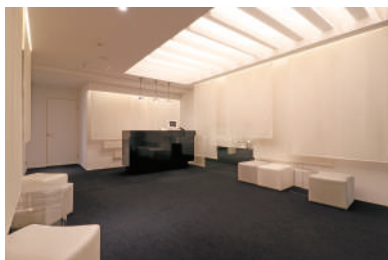

THE HUB 赤坂

- ◆ 施設所在地 〒107-0052 東京都港区赤坂二丁目 16 番 6 号 BIZMARKS 赤坂 1-4 階
- ◆ アクセス 千代田線「赤坂」徒歩 4 分 南北線・銀座線「溜池山王」徒歩 5 分
- ◆ 構造・規模 鉄筋コンクリート造・地上 4 階建
- ◆ オフィス開設日 2014 年 1 月
- ◆ フロント 無人
- ◆ 空調設備 集中管理方式（一部個別調整不可） ※時期によって稼働時間は変更がございます
オフィス / 平日・祝 8:00-23:00 土日 10:00-20:00
- ◆ インターネット 無料 光回線 / V-LAN 方式
オフィス / 有線 LAN、会議室 / 有線 LAN・無線 AP、他 / 無線 AP
- ◆ 電話個別回線 原則可能 ※NTT 等の事前調査要す（一部室内引込不可）
- ◆ オフィス家具 各室定員数まで無料設置（ご契約時に限ります）
※ご契約時の不要家具撤去・ご契約後の追加：16,500円～ / 台

〈ラウンジ〉飲食可能時間：11～14時

B2：ブース (半個室)

個別エアコン

- B2：ブース (半個室)
- S1 セキュリティ / 平日8-20時開錠
- S2 セキュリティ / 常時施錠
- P 複合機
- D ごみ箱
- フールドリンク
- T 宅配ボックス
- 〒 メールボックス
- 喫煙スペース

Officialsite