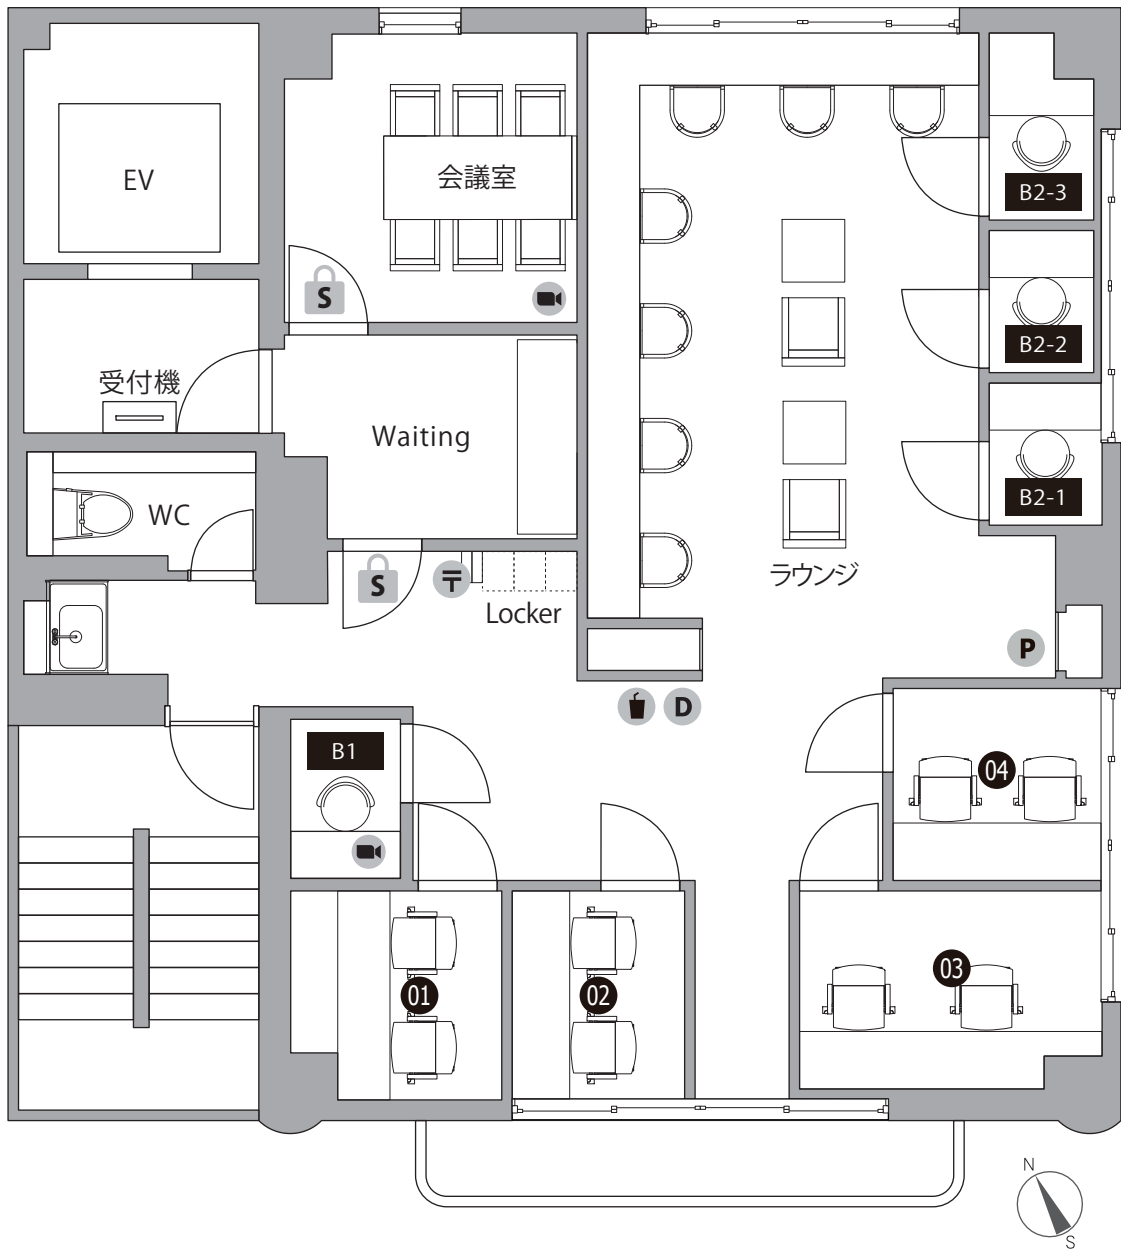

THE HUB 立川

- ◆ 施設所在地 〒190-0023 東京都立川市柴崎町 3 丁目 8 番 5 号 立川 NXビル 5F
- ◆ アクセス 中央線・南武線・青梅線「立川」徒歩 3 分
多摩モノレール「立川南」徒歩 1 分
- ◆ 構造・規模 鉄筋コンクリート造・地上 6F、地下 1F 建
- ◆ オフィス開設日 2020 年 12 月
- ◆ ビルセキュリティ 暗証 NO / 常時施錠
- ◆ フロント 無人（タッチパネル式インターホン）
- ◆ 空調設備 集中管理方式（個別調整不可）※時期によって稼働時間は変更がございます
全日 7:00-23:00
- ◆ インターネット 無料 光回線/V-LAN 方式（オフィス / 有線 LAN、会議室・ラウンジ / 無線）
- ◆ 電話個別回線 可能 ※NTT 等の事前調査要す
- ◆ オフィス家具 各室定員数まで無料設置（ご契約時に限ります）
※ご契約時の不要家具撤去・ご契約後の追加：22,000円 / 台

〈ラウンジ〉 飲食可能時間：11～14時
 ※接客・打ち合わせ不可

◆B1/ブース（完全個室） ◆B2/ブース（半個室）

S セキュリティ / 常時施錠
 〒 メールボックス
 D ごみ箱
 ☒ ドリンク
 P 複合機
 📺 WEB会議OK