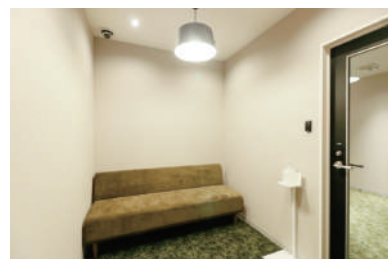

THE HUB 立川

- 施設所在地 〒190-0023 東京都立川市柴崎町 3 丁目 8 番 5 号 立川 NXビル 5F
- アクセス 中央線・南武線・青梅線「立川」徒歩 3 分
  多摩モノレール「立川南」徒歩 1 分
- 構造・規模 鉄筋コンクリート造・地上 6F、地下 1F 建
- オフィス開設日 2020 年 12 月
- ビルセキュリティ 暗証 NO / 常時施錠
- フロント 無人（タッチパネル式インターホン）
- 空調設備 集中管理方式（個別調整不可）※時期によって稼働時間は変更がございます
  全日 7:00-23:00
- インターネット 無料 光回線/V-LAN 方式（オフィス / 有線 LAN、会議室・ラウンジ / 無線）
- 電話個別回線 可能 ※NTT 等の事前調査要す
- オフィス家具 各室定員数まで無料設置（ご契約時に限ります）
  ※ご契約時の不要家具撤去・ご契約後の追加：22,000円 / 台