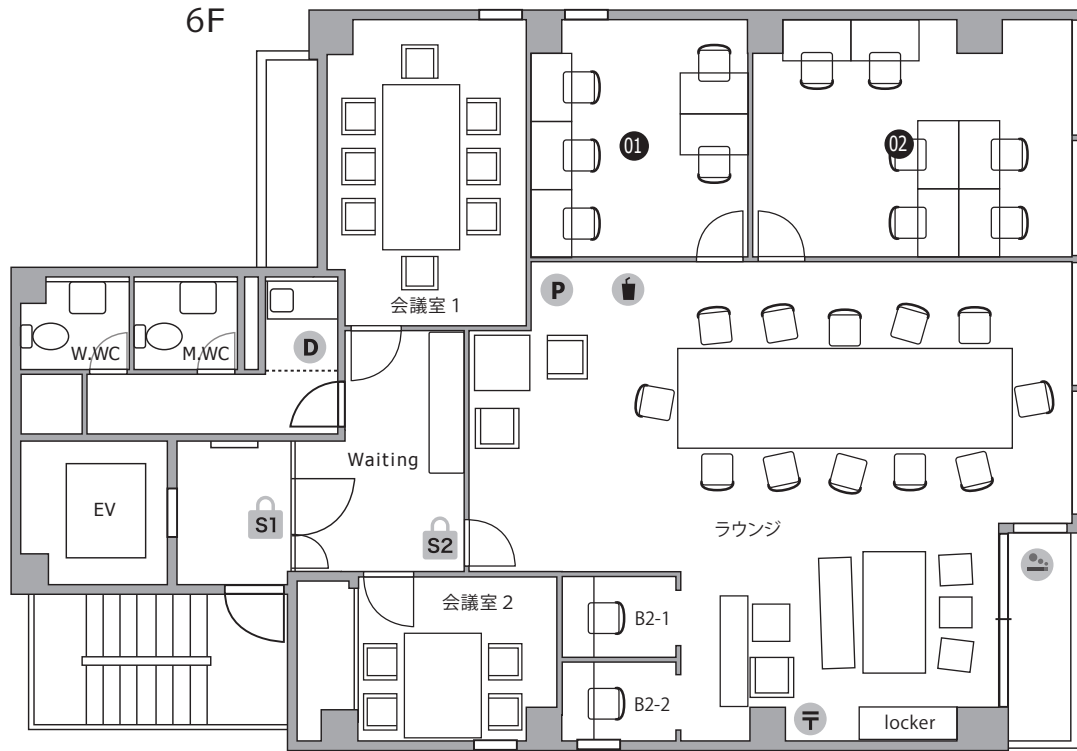

THE HUB 新橋west

- ◆ 施設所在地 〒105-0003 東京都港区西新橋2丁目4番3号 プロス西新橋ビル 6,7F
- ◆ アクセス JR「新橋」6分 銀座線「虎ノ門」5分 三田線「内幸町」3分
- ◆ 構造・規模 鉄骨造・地上8F、地下1F建
- ◆ オフィス開設日 2014年9月
- ◆ ビルセキュリティ 無し
- ◆ フロント 無人（タッチパネル式インターホン）
- ◆ 空調設備 集中管理方式（個別調整不可）※時期によって稼働時間は変更がございます
オフィス / 平日・祝 8:00-23:00、土日 10:00-20:00
会議室・ラウンジ / 全日 7:00-23:00
- ◆ インターネット 無料 光回線 / V-LAN 方式
オフィス / 有線 LAN、会議室・ラウンジ / 有線 LAN・無線
- ◆ 電話個別回線 原則可能 ※NTT等の事前調査要す
- ◆ オフィス家具 各室定員数まで無料設置（ご契約時に限ります）
※ご契約時の不要家具撤去・ご契約後の追加：22,000円～ / 台

◆B2/ブース (半個室)

〈ラウンジ〉

飲食可能時間：11～14時

S1 セキュリティ/平日18時-翌10時施錠・土日祝 常時施錠 S2 セキュリティ/常時施錠

T メールボックス D ごみ箱 ㊦ ドリンク P 複合機 ㊦ 喫煙スペース

Officialsite