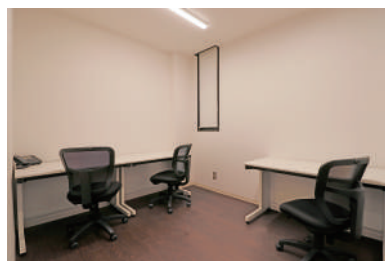

THE HUB 新橋west

- 施設所在地 〒105-0003 東京都港区西新橋2丁目4番3号 プロス西新橋ビル 6,7F
- アクセス JR「新橋」6分 銀座線「虎ノ門」5分 三田線「内幸町」3分
- 構造・規模 鉄骨造・地上8F、地下1F建
- オフィス開設日 2014年9月
- ビルセキュリティ 無し
- フロント 無人（タッチパネル式インターホン）
- 空調設備 集中管理方式（個別調整不可）※時期によって稼働時間は変更がございます
  オフィス / 平日・祝 8:00-23:00、土日 10:00-20:00
  会議室・ラウンジ / 全日 7:00-23:00
- インターネット 無料 光回線 / V-LAN 方式
  オフィス / 有線 LAN、会議室・ラウンジ / 有線 LAN・無線
- 電話個別回線 原則可能 ※NTT等の事前調査要す
- オフィス家具 各室定員数まで無料設置（ご契約時に限ります）
  ※ご契約時の不要家具撤去・ご契約後の追加：22,000円～ / 台