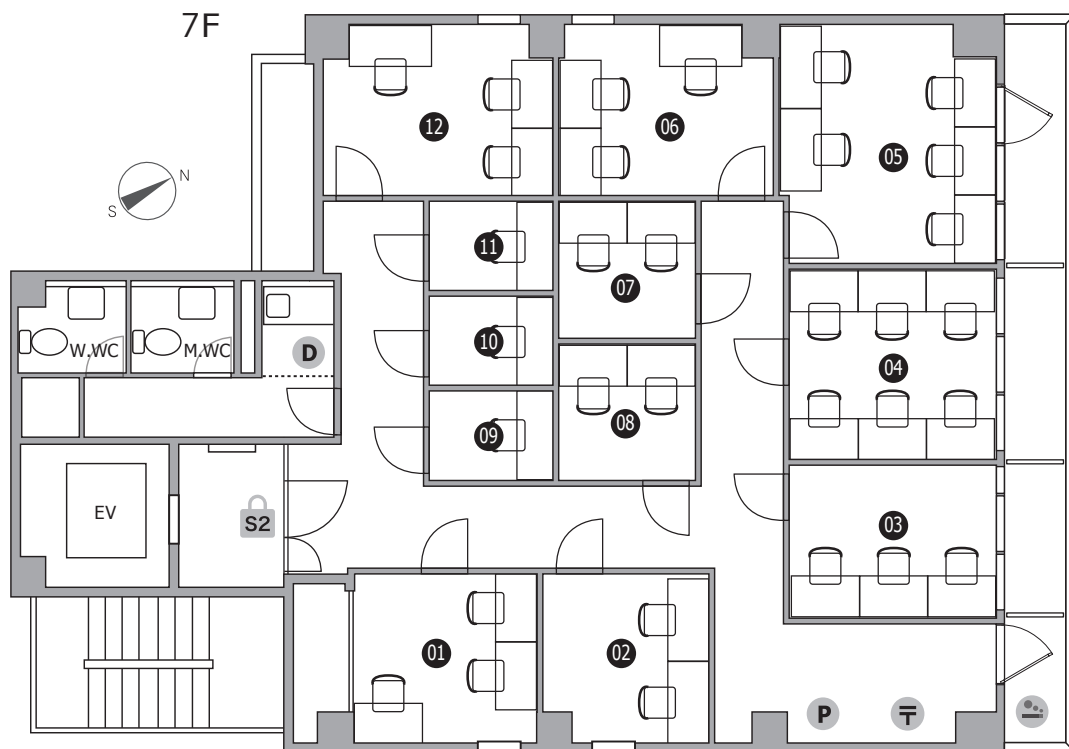

THE HUB 新橋west

- ◆ 施設所在地 〒105-0003 東京都港区西新橋2丁目4番3号 プロス西新橋ビル 6,7F
- ◆ アクセス JR「新橋」6分 銀座線「虎ノ門」5分 三田線「内幸町」3分
- ◆ 構造・規模 鉄骨造・地上8F、地下1F建
- ◆ オフィス開設日 2014年9月
- ◆ ビルセキュリティ 無し
- ◆ フロント 無人（タッチパネル式インターホン）
- ◆ 空調設備 集中管理方式（個別調整不可）※時期によって稼働時間は変更がございます
オフィス / 平日・祝 8:00-23:00、土日 10:00-20:00
会議室・ラウンジ / 全日 7:00-23:00
- ◆ インターネット 無料 光回線 / V-LAN 方式
オフィス / 有線 LAN、会議室・ラウンジ / 有線 LAN・無線
- ◆ 電話個別回線 原則可能 ※NTT等の事前調査要す
- ◆ オフィス家具 各室定員数まで無料設置（ご契約時に限ります）
※ご契約時の不要家具撤去・ご契約後の追加：22,000円～ / 台

◆B2/ブース (半個室)

〈ラウンジ〉

飲食可能時間：11～14時

S1 セキュリティ/平日18時-翌10時施錠・土日祝 常時施錠 S2 セキュリティ/常時施錠

T メールボックス D ごみ箱 ㊦ ドリンク P 複合機 ㊦ 喫煙スペース

Officialsite