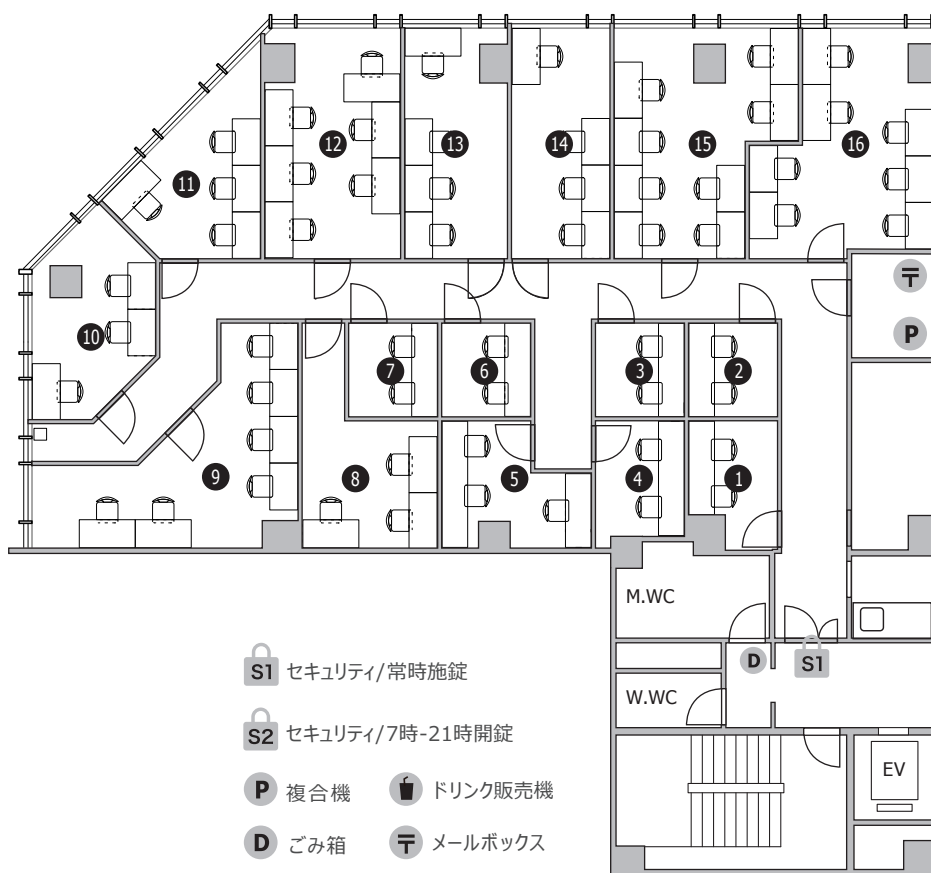

# THE HUB 新橋

- ◆ 施設所在地 〒105-0004 東京都港区新橋 1 丁目 18 番 21 号 第一日比谷ビル 4-7F
- ◆ アクセス 山手線他「新橋」5 分 銀座線他「虎ノ門」6 分  
都営三田線「内幸町」1 分 日比谷線他「日比谷」7 分
- ◆ 構造・規模 鉄骨鉄筋コンクリート造・地上 9F、地下 1F 建
- ◆ オフィス開設日 2013 年 1 月
- ◆ ビルセキュリティ 暗証 No / 平日 7:00-21:00 開錠  
土 7:00-16:00 開錠 日祝 常時施錠
- ◆ フロント 無人（タッチパネル式インターホン）
- ◆ 空調設備 集中管理方式（個別調整不可）※時期によって稼働時間は変更がございます  
平日・祝日 8:00-23:00 土日 10:00-20:00
- ◆ インターネット 無料 光回線 /V-LAN 方式  
オフィス / 有線 LAN、会議室・ラウンジ / 有線 LAN・無線
- ◆ 個別電話回線 可能 ※NTT 等の事前調査要す
- ◆ オフィス家具 各室定員数まで無料設置（ご契約時に限ります）  
※ご契約時の不要家具撤去・ご契約後の追加：22,000 円～ / 台

6F

7F

-  S1 セキュリティ/常時施錠
-  S2 セキュリティ/7時-21時開錠
-  P 複合機
-  D ごみ箱
-   ドリンク販売機
-  〒 メールボックス

Officialsite

4F

5F