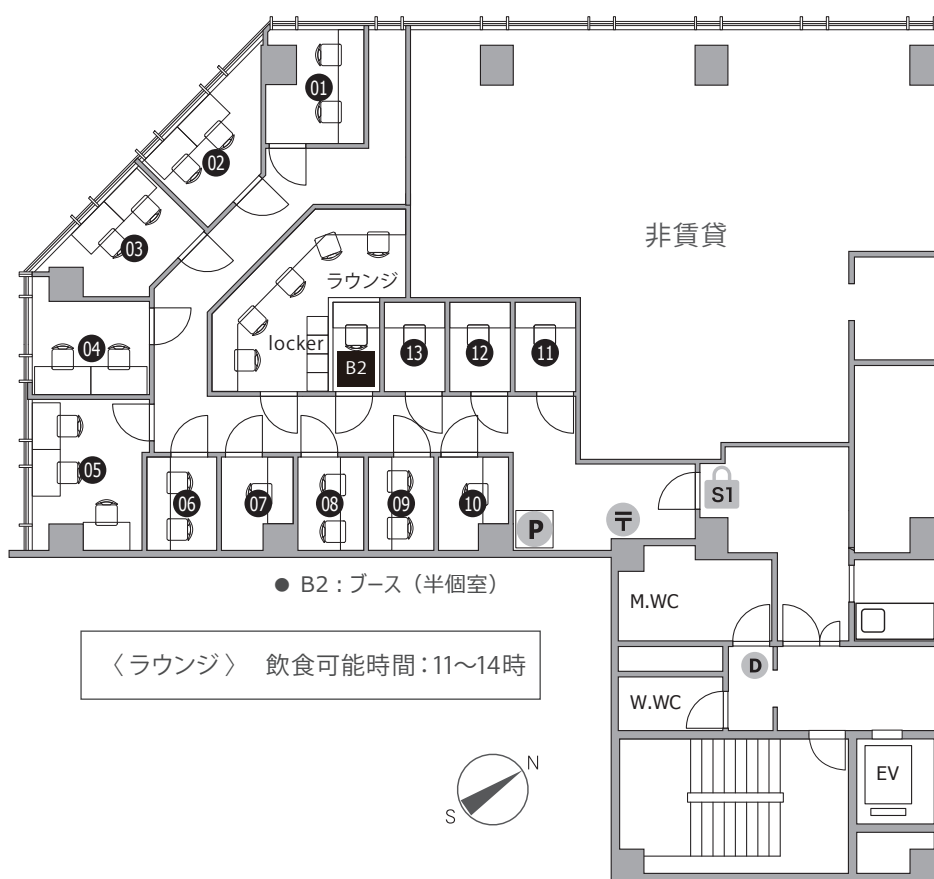

# THE HUB 新橋

- ◆ 施設所在地 〒105-0004 東京都港区新橋 1 丁目 18 番 21 号 第一日比谷ビル 4-7F
- ◆ アクセス 山手線他「新橋」5 分 銀座線他「虎ノ門」6 分  
都営三田線「内幸町」1 分 日比谷線他「日比谷」7 分
- ◆ 構造・規模 鉄骨鉄筋コンクリート造・地上 9F、地下 1F 建
- ◆ オフィス開設日 2013 年 1 月
- ◆ ビルセキュリティ 暗証 No / 平日 7:00-21:00 開錠  
土 7:00-16:00 開錠 日祝 常時施錠
- ◆ フロント 無人（タッチパネル式インターホン）
- ◆ 空調設備 集中管理方式（個別調整不可）※時期によって稼働時間は変更がございます  
平日・祝日 8:00-23:00 土日 10:00-20:00
- ◆ インターネット 無料 光回線 /V-LAN 方式  
オフィス / 有線 LAN、会議室・ラウンジ / 有線 LAN・無線
- ◆ 個別電話回線 可能 ※NTT 等の事前調査要す
- ◆ オフィス家具 各室定員数まで無料設置（ご契約時に限ります）  
※ご契約時の不要家具撤去・ご契約後の追加：22,000 円～ / 台

6F

7F

-  S1 セキュリティ/常時施錠
-  S2 セキュリティ/7時-21時開錠
-  P 複合機
-  D ごみ箱
-   ドリンク販売機
-  〒 メールボックス

Officialsite

4F

5F