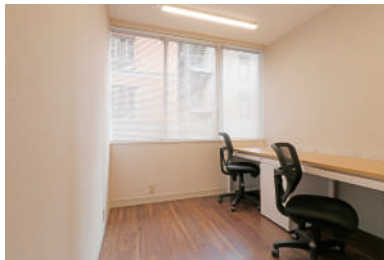

THE HUB 汐留

- ◆ 施設所在地 〒105-0021 東京都港区東新橋2丁目7番3号 昭和アステック1号館
- ◆ アクセス 山手線他「新橋」8分 山手線「浜松町」9分 都営大江戸線「大門」7分
- ◆ 構造・規模 RC造（1FのみSRC造）・地上7F
- ◆ オフィス開設日 2017年3月
- ◆ ビルセキュリティ 暗証No / 月 - 金 8:00-20:00 開錠 土日 10:00-18:00 開錠
- ◆ フロント 無人（タッチパネル式インターホン）
- ◆ 空調設備 集中管理方式（一部個別空調） ※時期によって稼働時間は変更がございます
オフィス / 平日・祝日 8:00-23:00 土日 10:00-20:00
ラウンジ / 全日 7:00-23:00
- ◆ インターネット 無料 光回線 / V-LAN方式（オフィス / 有線、会議室・ラウンジ / 有線・無線）
- ◆ 個別電話回線 原則可能 ※NTT等の事前調査要す
- ◆ オフィス家具 各室定員数まで無料設置（ご契約時に限ります）
※ご契約時の不要家具撤去・ご契約後の追加：22,000円～ / 台