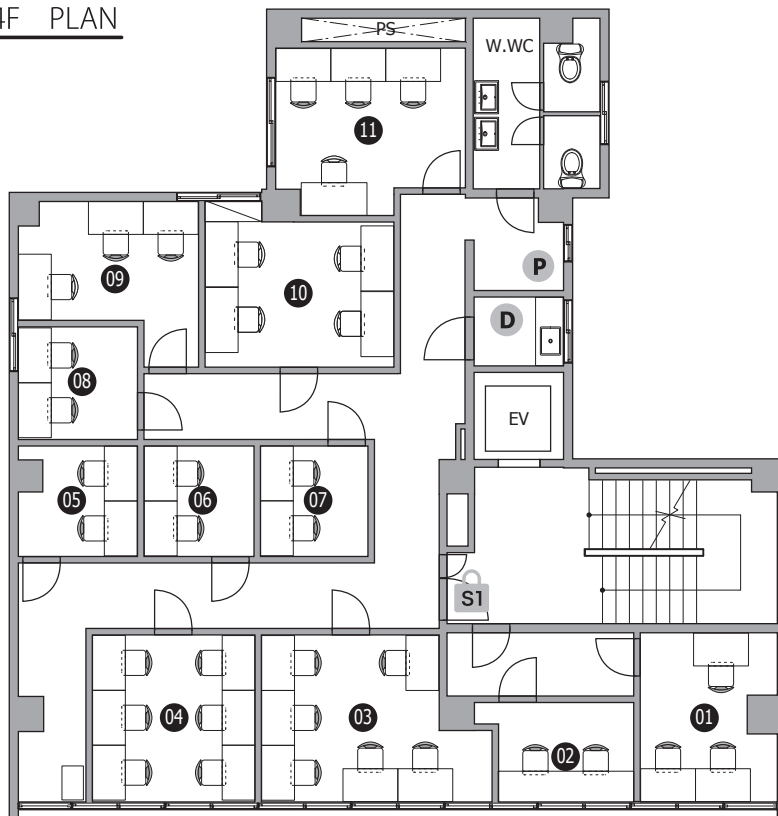

THE HUB 汐留

- ◆ 施設所在地 〒105-0021 東京都港区東新橋2丁目7番3号 昭和アステック1号館
- ◆ アクセス 山手線他「新橋」8分 山手線「浜松町」9分 都営大江戸線「大門」7分
- ◆ 構造・規模 RC造（1FのみSRC造）・地上7F
- ◆ オフィス開設日 2017年3月
- ◆ ビルセキュリティ 暗証No / 月 - 金 8:00-20:00 開錠 土日 10:00-18:00 開錠
- ◆ フロント 無人（タッチパネル式インターホン）
- ◆ 空調設備 集中管理方式（一部個別空調） ※時期によって稼働時間は変更がございます
オフィス / 平日・祝日 8:00-23:00 土日 10:00-20:00
ラウンジ / 全日 7:00-23:00
- ◆ インターネット 無料 光回線 / V-LAN方式（オフィス / 有線、会議室・ラウンジ / 有線・無線）
- ◆ 個別電話回線 原則可能 ※NTT等の事前調査要す
- ◆ オフィス家具 各室定員数まで無料設置（ご契約時に限ります）
※ご契約時の不要家具撤去・ご契約後の追加：22,000円～ / 台

1F PLAN

2F PLAN

S セキュリティ/平日8時-20時開錠 土日10時-18時開錠 S1 セキュリティ/常時施錠 S2 セキュリティ/10時-18時開錠

T メールボックス D ごみ箱 P 複合機 飲料

3F PLAN

4F PLAN

S セキュリティ/平日8時-20時開錠 土日10時-18時開錠 **S1** セキュリティ/常時施錠 **S2** セキュリティ/10時-18時開錠

M メールボックス **D** ごみ箱 **P** 複合機 **☑** ドリンク

6F PLAN

7F PLAN

S セキュリティ/平日8時-20時開錠 土日10時-18時開錠 **S1** セキュリティ/常時施錠 **S2** セキュリティ/10時-18時開錠

〒 メールボックス **D** ごみ箱 **P** 複合機 **🍷** ドリンク

Officialsite