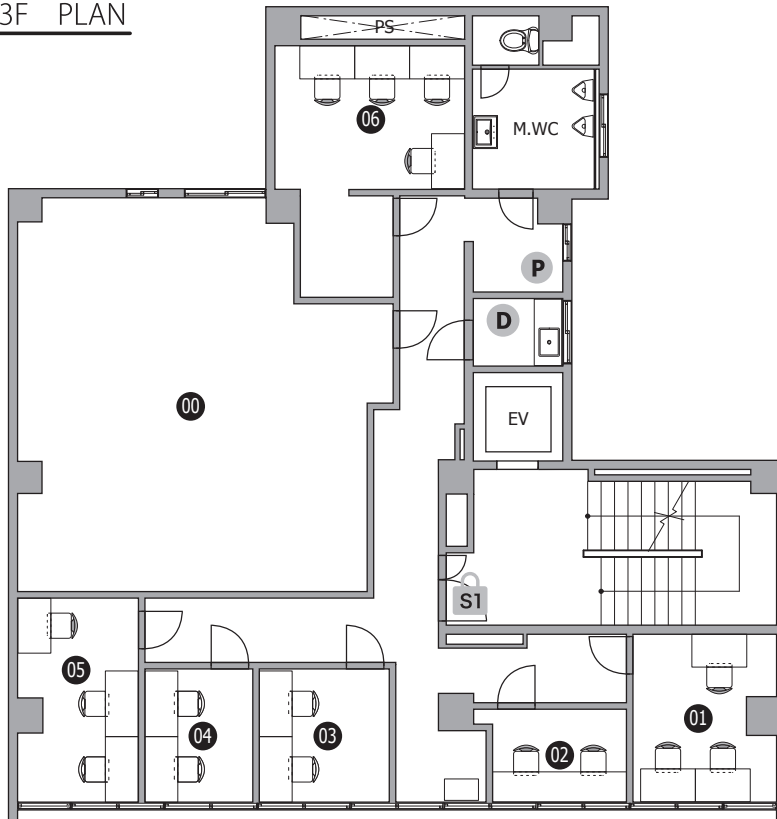

THE HUB 汐留

- ◆ 施設所在地 〒105-0021 東京都港区東新橋2丁目7番3号 昭和アステック1号館
- ◆ アクセス 山手線他「新橋」8分 山手線「浜松町」9分 都営大江戸線「大門」7分
- ◆ 構造・規模 RC造（1FのみSRC造）・地上7F
- ◆ オフィス開設日 2017年3月
- ◆ ビルセキュリティ 暗証No / 月 - 金 8:00-20:00 開錠 土日 10:00-18:00 開錠
- ◆ フロント 無人（タッチパネル式インターホン）
- ◆ 空調設備 集中管理方式（一部個別空調） ※時期によって稼働時間は変更がございます
オフィス / 平日・祝日 8:00-23:00 土日 10:00-20:00
ラウンジ / 全日 7:00-23:00
- ◆ インターネット 無料 光回線 / V-LAN方式（オフィス / 有線、会議室・ラウンジ / 有線・無線）
- ◆ 個別電話回線 原則可能 ※NTT等の事前調査要す
- ◆ オフィス家具 各室定員数まで無料設置（ご契約時に限ります）
※ご契約時の不要家具撤去・ご契約後の追加：22,000円～ / 台

1F PLAN

2F PLAN

S セキュリティ/平日8時-20時開錠 土日10時-18時開錠 S1 セキュリティ/常時施錠 S2 セキュリティ/10時-18時開錠

T メールボックス D ごみ箱 P 複合機 飲料

3F PLAN

4F PLAN

S セキュリティ/平日8時-20時開錠 土日10時-18時開錠 **S1** セキュリティ/常時施錠 **S2** セキュリティ/10時-18時開錠

M メールボックス **D** ごみ箱 **P** 複合機 **☑** ドリンク

6F PLAN

7F PLAN

S セキュリティ/平日8時-20時開錠 土日10時-18時開錠 **S1** セキュリティ/常時施錠 **S2** セキュリティ/10時-18時開錠

〒 メールボックス **D** ごみ箱 **P** 複合機 **🍷** ドリンク

Officialsite