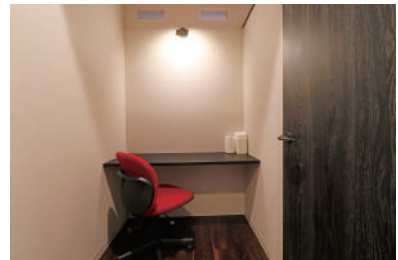

THE HUB 汐留

- 施設所在地 〒105-0021 東京都港区東新橋2丁目7番3号 昭和アステック1号館
- アクセス 山手線他「新橋」8分 山手線「浜松町」9分 都営大江戸線「大門」7分
- 構造・規模 RC造（1FのみSRC造）・地上7F
- オフィス開設日 2017年3月
- ビルセキュリティ 暗証No / 月 - 金 8:00-20:00 開錠 土日 10:00-18:00 開錠
- フロント 無人（タッチパネル式インターホン）
- 空調設備 集中管理方式（一部個別空調） ※時期によって稼働時間は変更がございます
  オフィス / 平日・祝日 8:00-23:00 土日 10:00-20:00
  ラウンジ / 全日 7:00-23:00
- インターネット 無料 光回線 / V-LAN方式（オフィス / 有線、会議室・ラウンジ / 有線・無線）
- 個別電話回線 原則可能 ※NTT等の事前調査要す
- オフィス家具 各室定員数まで無料設置（ご契約時に限ります）
  ※ご契約時の不要家具撤去・ご契約後の追加：22,000円～ / 台