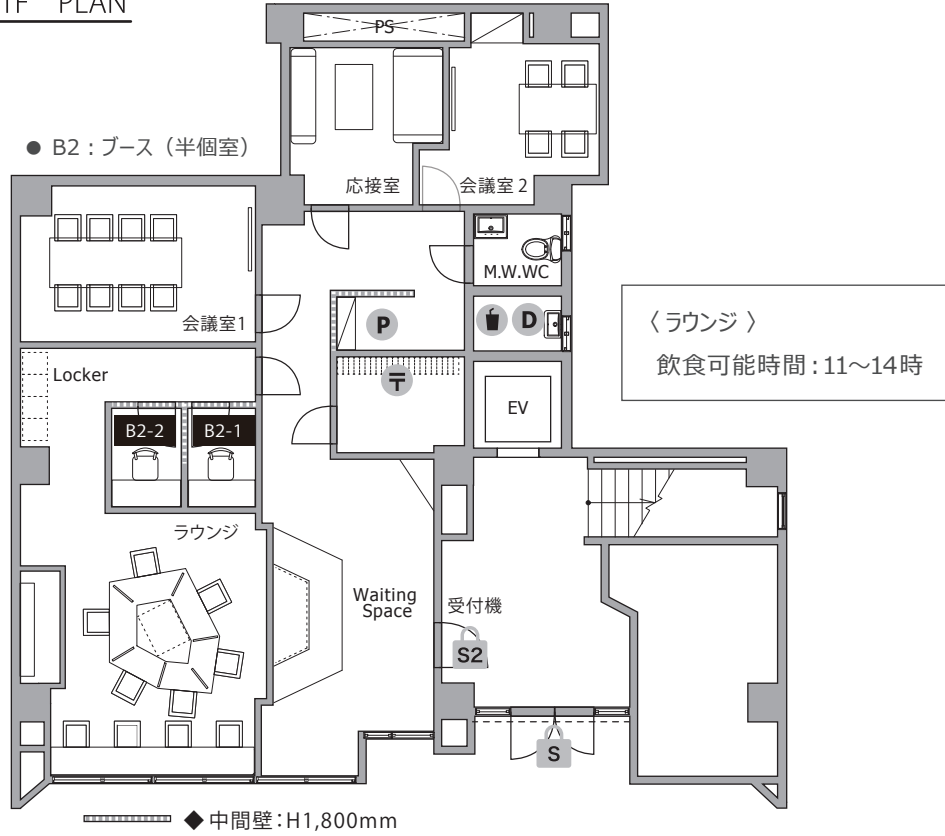

THE HUB 汐留

- ◆ 施設所在地 〒105-0021 東京都港区東新橋2丁目7番3号 昭和アステック1号館
- ◆ アクセス 山手線他「新橋」8分 山手線「浜松町」9分 都営大江戸線「大門」7分
- ◆ 構造・規模 RC造（1FのみSRC造）・地上7F
- ◆ オフィス開設日 2017年3月
- ◆ ビルセキュリティ 暗証No / 月 - 金 8:00-20:00 開錠 土日 10:00-18:00 開錠
- ◆ フロント 無人（タッチパネル式インターホン）
- ◆ 空調設備 集中管理方式（一部個別空調） ※時期によって稼働時間は変更がございます
オフィス / 平日・祝日 8:00-23:00 土日 10:00-20:00
ラウンジ / 全日 7:00-23:00
- ◆ インターネット 無料 光回線 / V-LAN方式（オフィス / 有線、会議室・ラウンジ / 有線・無線）
- ◆ 個別電話回線 原則可能 ※NTT等の事前調査要す
- ◆ オフィス家具 各室定員数まで無料設置（ご契約時に限ります）
※ご契約時の不要家具撤去・ご契約後の追加：22,000円～ / 台

1F PLAN

2F PLAN

S セキュリティ/平日8時-20時開錠 土日10時-18時開錠 S1 セキュリティ/常時施錠 S2 セキュリティ/10時-18時開錠

T メールボックス D ごみ箱 P 複合機 飲料

3F PLAN

4F PLAN

S セキュリティ/平日8時-20時開錠 土日10時-18時開錠 **S1** セキュリティ/常時施錠 **S2** セキュリティ/10時-18時開錠

M メールボックス **D** ごみ箱 **P** 複合機 **☑** ドリンク

6F PLAN

7F PLAN

S セキュリティ/平日8時-20時開錠 土日10時-18時開錠 **S1** セキュリティ/常時施錠 **S2** セキュリティ/10時-18時開錠

〒 メールボックス **D** ごみ箱 **P** 複合機 **🍷** ドリンク

Officialsite