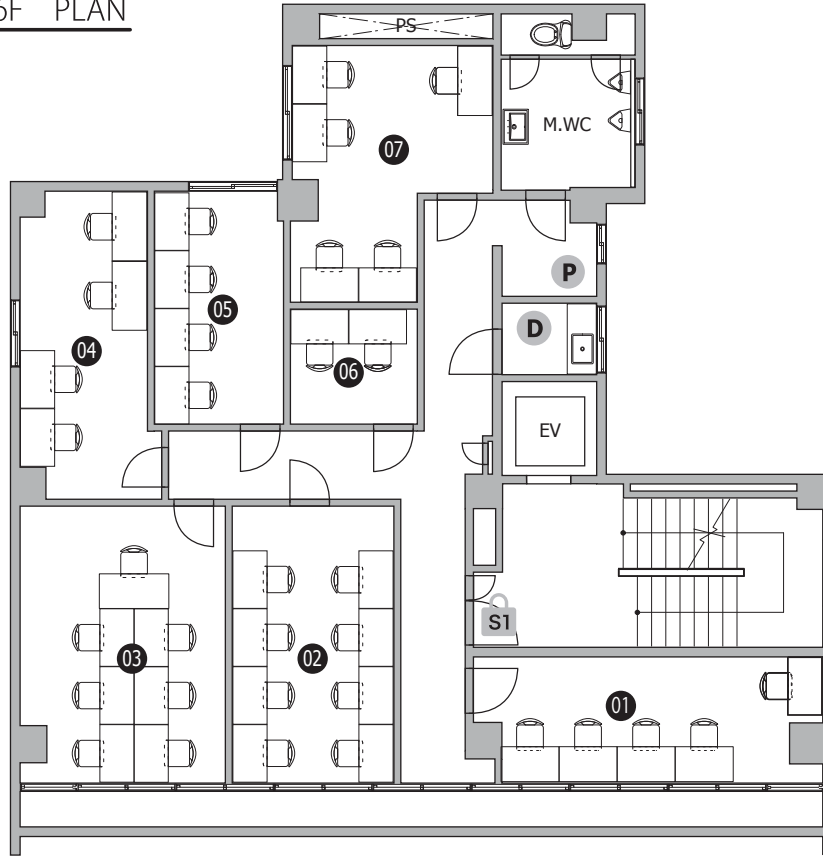

THE HUB 汐留

- ◆ 施設所在地 〒105-0021 東京都港区東新橋2丁目7番3号 昭和アステック1号館
- ◆ アクセス 山手線他「新橋」8分 山手線「浜松町」9分 都営大江戸線「大門」7分
- ◆ 構造・規模 RC造（1FのみSRC造）・地上7F
- ◆ オフィス開設日 2017年3月
- ◆ ビルセキュリティ 暗証No / 月 - 金 8:00-20:00 開錠 土日 10:00-18:00 開錠
- ◆ フロント 無人（タッチパネル式インターホン）
- ◆ 空調設備 集中管理方式（一部個別空調） ※時期によって稼働時間は変更がございます
オフィス / 平日・祝日 8:00-23:00 土日 10:00-20:00
ラウンジ / 全日 7:00-23:00
- ◆ インターネット 無料 光回線 / V-LAN方式（オフィス / 有線、会議室・ラウンジ / 有線・無線）
- ◆ 個別電話回線 原則可能 ※NTT等の事前調査要す
- ◆ オフィス家具 各室定員数まで無料設置（ご契約時に限ります）
※ご契約時の不要家具撤去・ご契約後の追加：22,000円～ / 台

1F PLAN

2F PLAN

S セキュリティ/平日8時-20時開錠 土日10時-18時開錠 S1 セキュリティ/常時施錠 S2 セキュリティ/10時-18時開錠

T メールボックス D ごみ箱 P 複合機 飲料

3F PLAN

4F PLAN

S セキュリティ/平日8時-20時開錠 土日10時-18時開錠 **S1** セキュリティ/常時施錠 **S2** セキュリティ/10時-18時開錠

M メールボックス **D** ごみ箱 **P** 複合機 **☑** ドリンク

6F PLAN

7F PLAN

S セキュリティ/平日8時-20時開錠 土日10時-18時開錠 **S1** セキュリティ/常時施錠 **S2** セキュリティ/10時-18時開錠

〒 メールボックス **D** ごみ箱 **P** 複合機 **🍷** ドリンク

Officialsite