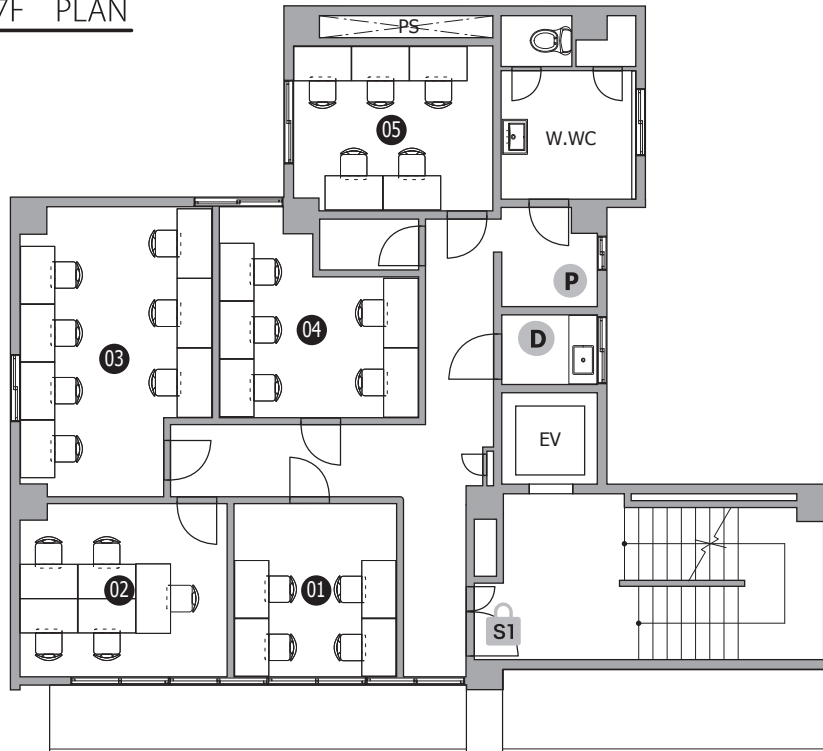

THE HUB 汐留

- ◆ 施設所在地 〒105-0021 東京都港区東新橋2丁目7番3号 昭和アステック1号館
- ◆ アクセス 山手線他「新橋」8分 山手線「浜松町」9分 都営大江戸線「大門」7分
- ◆ 構造・規模 RC造（1FのみSRC造）・地上7F
- ◆ オフィス開設日 2017年3月
- ◆ ビルセキュリティ 暗証No / 月 - 金 8:00-20:00 開錠 土日 10:00-18:00 開錠
- ◆ フロント 無人（タッチパネル式インターホン）
- ◆ 空調設備 集中管理方式（一部個別空調） ※時期によって稼働時間は変更がございます
オフィス / 平日・祝日 8:00-23:00 土日 10:00-20:00
ラウンジ / 全日 7:00-23:00
- ◆ インターネット 無料 光回線 / V-LAN方式（オフィス / 有線、会議室・ラウンジ / 有線・無線）
- ◆ 個別電話回線 原則可能 ※NTT等の事前調査要す
- ◆ オフィス家具 各室定員数まで無料設置（ご契約時に限ります）
※ご契約時の不要家具撤去・ご契約後の追加：22,000円～ / 台

1F PLAN

2F PLAN

S セキュリティ/平日8時-20時開錠 土日10時-18時開錠 S1 セキュリティ/常時施錠 S2 セキュリティ/10時-18時開錠

T メールボックス D ごみ箱 P 複合機 飲料

3F PLAN

4F PLAN

S セキュリティ/平日8時-20時開錠 土日10時-18時開錠 **S1** セキュリティ/常時施錠 **S2** セキュリティ/10時-18時開錠

M メールボックス **D** ごみ箱 **P** 複合機 **☑** ドリンク

6F PLAN

7F PLAN

S セキュリティ/平日8時-20時開錠 土日10時-18時開錠 **S1** セキュリティ/常時施錠 **S2** セキュリティ/10時-18時開錠

〒 メールボックス **D** ごみ箱 **P** 複合機 **🍷** ドリンク

Officialsite