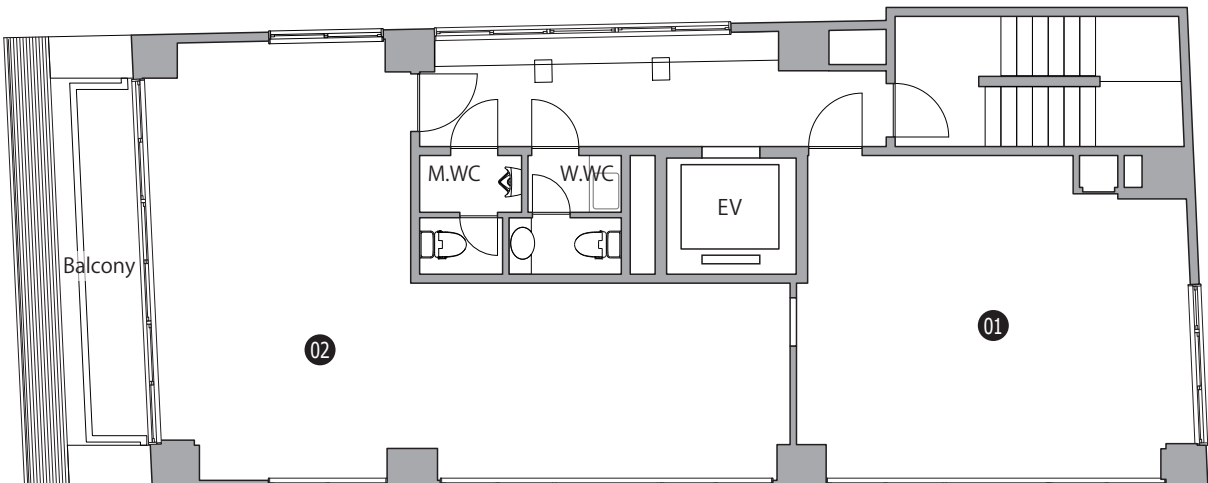

4F

5F

6F

7F

- S1 セキュリティ/常時施錠
- 〒 メールボックス
- D ごみ箱
- 喫煙スペース
- S2 セキュリティ/全日7-23時開錠
- P 複合機
- WEB会議OK