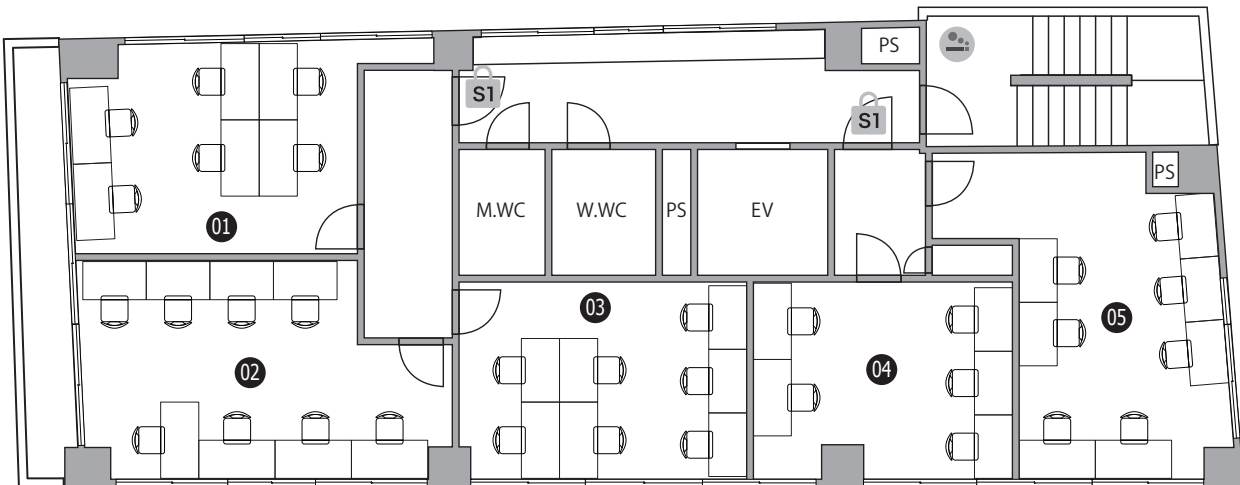

THE HUB 田町三田

- ◆ 施設所在地 〒108-0073 東京都港区三田3丁目4番3号 RIPL9 (リップルナイン) 1-7F
- ◆ アクセス 山手線・京浜東北線「田町」(南口)徒歩7分
都営三田線「三田」(A3出口)徒歩9分
- ◆ 構造・規模 鉄筋コンクリート造・地上9F建
- ◆ オフィス開設日 2017年9月
- ◆ ビルセキュリティ オートロック / 施錠時間は通用口より暗証番号入力が入館
平日 8:00-20:00 開錠 土 8:00-18:00 開錠 日祝 常時施錠
- ◆ フロント 無人 (タッチパネル式インターホン)
- ◆ 空調設備 集中管理方式 (一部個別空調) ※時期によって稼働時間は変更がございます
オフィス / 平日 8:00-23:00 土日祝 10:00-20:00
会議室・ラウンジ / 全日 7:00-23:00
- ◆ インターネット 無料光回線 / V-LAN 方式
オフィス / 有線 LAN、会議室・ラウンジ / 有線 LAN・無線
- ◆ 電話個別回線 原則可能 ※NTT等の事前調査要す
- ◆ オフィス家具 各室定員数まで無料設置 (ご契約時に限ります)
※ご契約時の不要家具撤去・ご契約後の追加: 22,000円 / 台

4F

5F

6F

7F

- S1 セキュリティ/常時施錠
- 〒 メールボックス
- D ごみ箱
- 喫煙スペース
- S2 セキュリティ/全日7-23時開錠
- P 複合機
- WEB会議OK