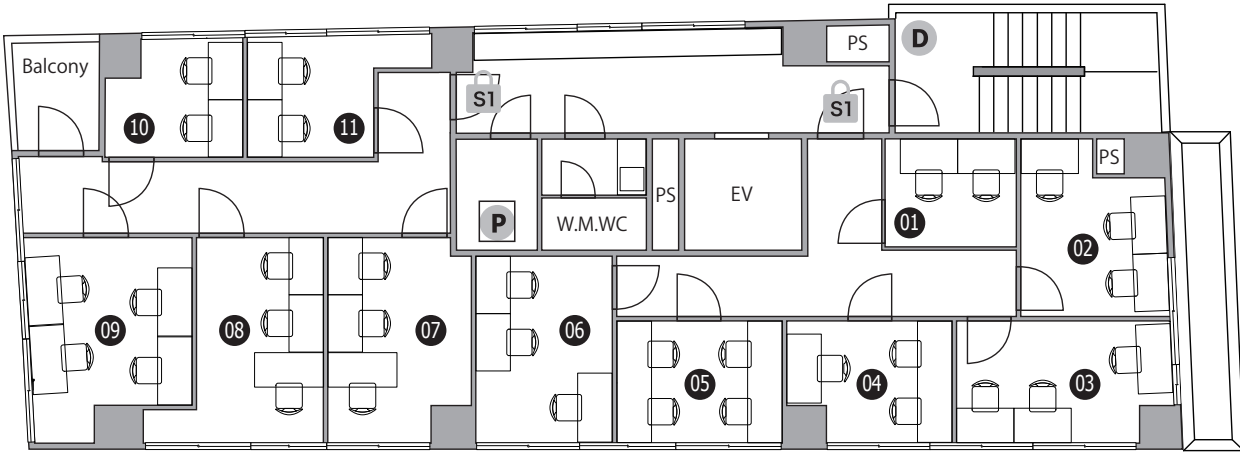

THE HUB 田町三田

- ◆ 施設所在地 〒108-0073 東京都港区三田3丁目4番3号 RIPL9 (リップルナイン) 1-7F
- ◆ アクセス 山手線・京浜東北線「田町」(南口)徒歩7分
都営三田線「三田」(A3出口)徒歩9分
- ◆ 構造・規模 鉄筋コンクリート造・地上9F建
- ◆ オフィス開設日 2017年9月
- ◆ ビルセキュリティ オートロック / 施錠時間は通用口より暗証番号入力が入館
平日 8:00-20:00 開錠 土 8:00-18:00 開錠 日祝 常時施錠
- ◆ フロント 無人 (タッチパネル式インターホン)
- ◆ 空調設備 集中管理方式 (一部個別空調) ※時期によって稼働時間は変更がございます
オフィス / 平日 8:00-23:00 土日祝 10:00-20:00
会議室・ラウンジ / 全日 7:00-23:00
- ◆ インターネット 無料光回線 / V-LAN 方式
オフィス / 有線 LAN、会議室・ラウンジ / 有線 LAN・無線
- ◆ 電話個別回線 原則可能 ※NTT等の事前調査要す
- ◆ オフィス家具 各室定員数まで無料設置 (ご契約時に限ります)
※ご契約時の不要家具撤去・ご契約後の追加: 22,000円 / 台

4F

5F

6F

7F

- S1 セキュリティ/常時施錠
- 〒 メールボックス
- D ごみ箱
- 喫煙スペース
- S2 セキュリティ/全日7-23時開錠
- P 複合機
- WEB会議OK