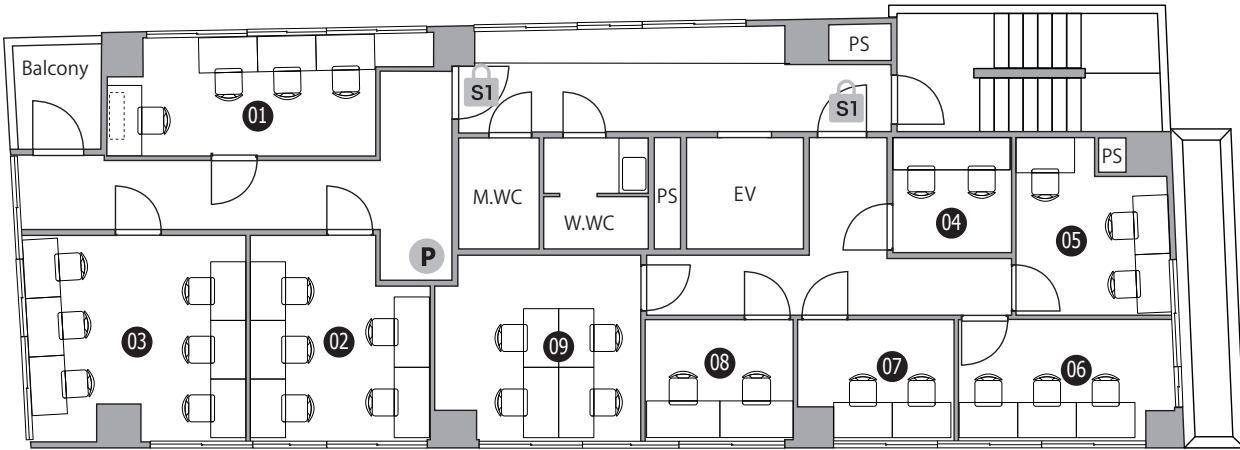

THE HUB 田町三田

- ◆ 施設所在地 〒108-0073 東京都港区三田3丁目4番3号 RIPL9 (リップルナイン) 1-7F
- ◆ アクセス 山手線・京浜東北線「田町」(南口)徒歩7分
都営三田線「三田」(A3出口)徒歩9分
- ◆ 構造・規模 鉄筋コンクリート造・地上9F建
- ◆ オフィス開設日 2017年9月
- ◆ ビルセキュリティ オートロック / 施錠時間は通用口より暗証番号入力が入館
平日 8:00-20:00 開錠 土 8:00-18:00 開錠 日祝 常時施錠
- ◆ フロント 無人 (タッチパネル式インターホン)
- ◆ 空調設備 集中管理方式 (一部個別空調) ※時期によって稼働時間は変更がございます
オフィス / 平日 8:00-23:00 土日祝 10:00-20:00
会議室・ラウンジ / 全日 7:00-23:00
- ◆ インターネット 無料光回線 / V-LAN 方式
オフィス / 有線 LAN、会議室・ラウンジ / 有線 LAN・無線
- ◆ 電話個別回線 原則可能 ※NTT等の事前調査要す
- ◆ オフィス家具 各室定員数まで無料設置 (ご契約時に限ります)
※ご契約時の不要家具撤去・ご契約後の追加: 22,000円 / 台

4F

5F

6F

7F

- S1 セキュリティ/常時施錠
- 〒 メールボックス
- D ごみ箱
- 喫煙スペース
- S2 セキュリティ/全日7-23時開錠
- P 複合機
- WEB会議OK