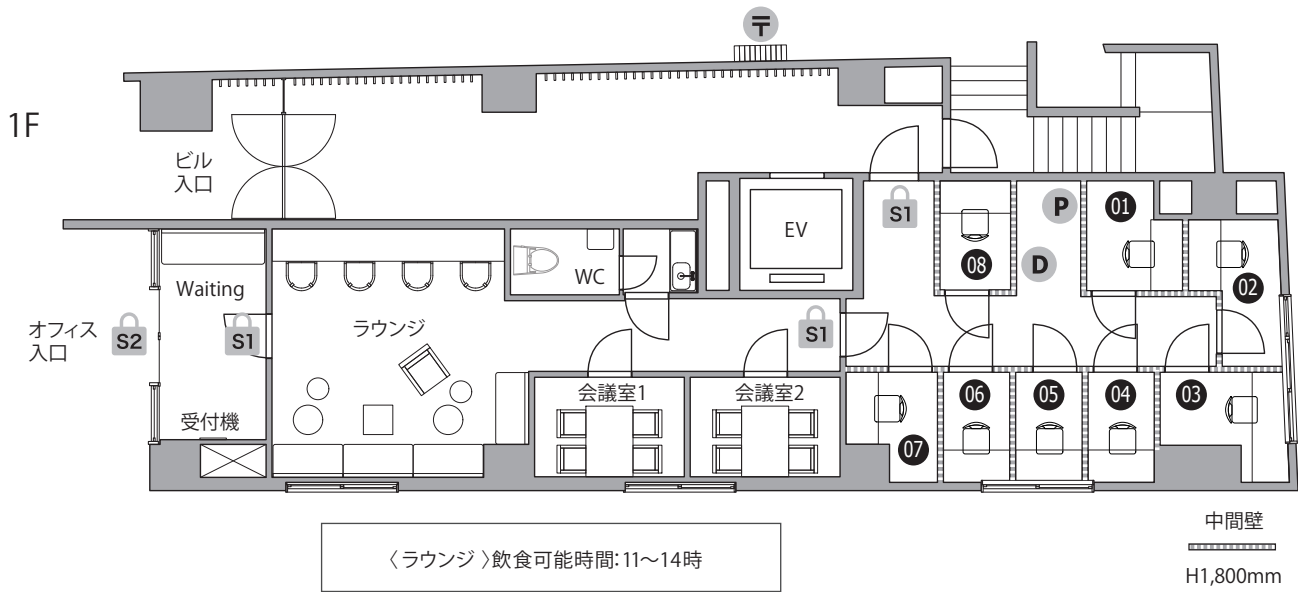

4F

5F

6F

7F

- S1 セキュリティ/常時施錠
- 〒 メールボックス
- D ごみ箱
- 喫煙スペース
- S2 セキュリティ/全日7-23時開錠
- P 複合機
- WEB会議OK