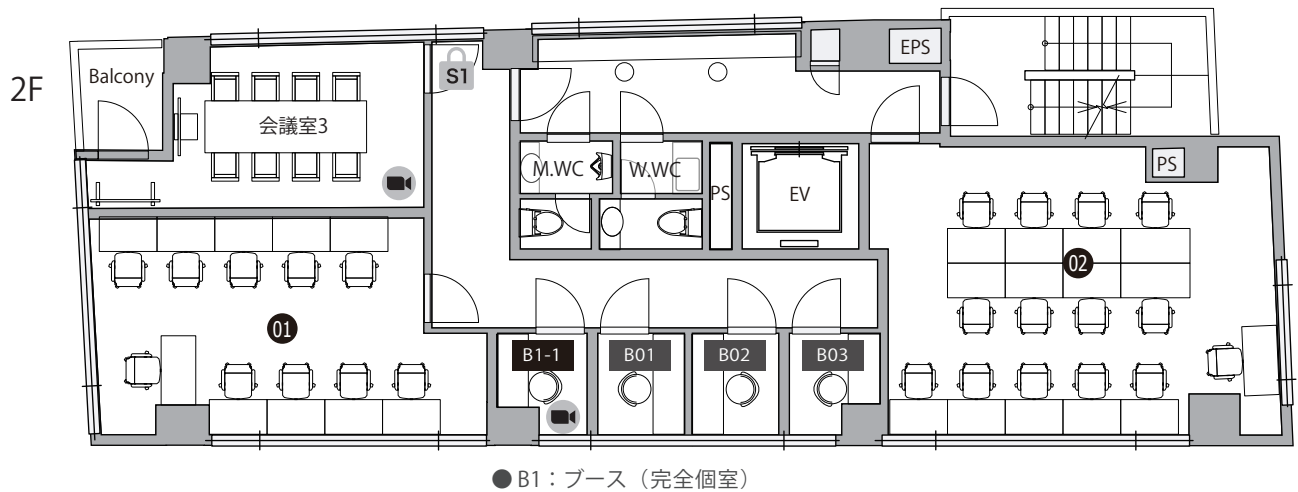

4F

5F

6F

7F

- S1 セキュリティ/常時施錠
- 〒 メールボックス
- D ごみ箱
- 喫煙スペース
- S2 セキュリティ/全日7-23時開錠
- P 複合機
- WEB会議OK