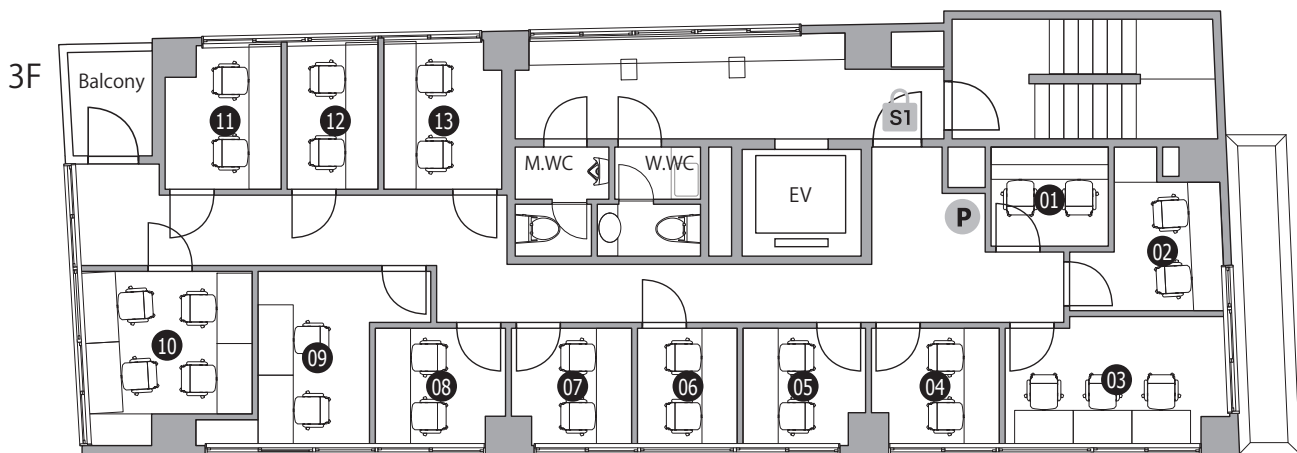

4F

5F

6F

7F

- S1 セキュリティ/常時施錠
- 〒 メールボックス
- D ごみ箱
- 喫煙スペース
- S2 セキュリティ/全日7-23時開錠
- P 複合機
- WEB会議OK