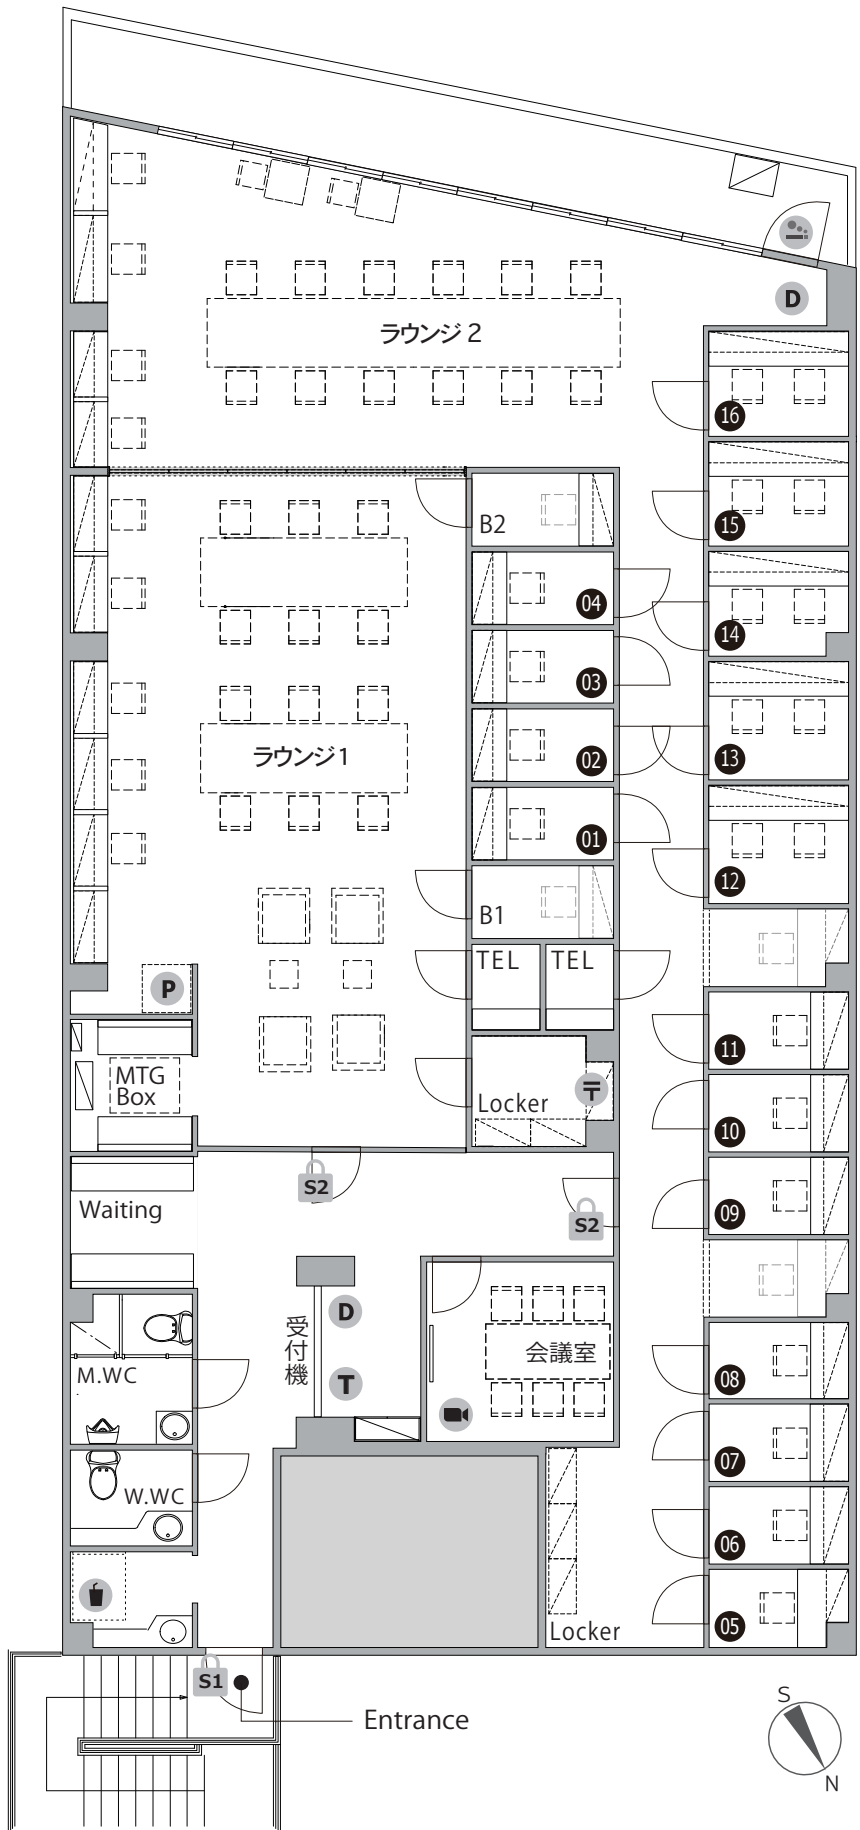

THE HUB 新宿

- ◆ 施設所在地 〒160-0022 東京都新宿区新宿4丁目3番地15号 レイフラット新宿B棟3F
- ◆ アクセス 山手線・小田急線 他「新宿」5分 丸の内線 他「新宿三丁目」徒歩30秒
- ◆ 構造・規模 鉄筋コンクリート造 地上3F建
- ◆ オフィス開設日 2018年3月
- ◆ フロント 無人
- ◆ 空調設備 集中管理方式（全日7:00-23:00）※時期によって稼働時間は変更がございます
- ◆ インターネット 無料 光回線 / V-LAN方式
室内 / 有線、会議室 / 有線・無線
- ◆ 電話個別回線 不可
- ◆ オフィス家具 各室定員数まで無料設置（ご契約時に限ります）
※ご契約時の不要家具撤去・ご契約後の追加：22,000円 / 台

〈ラウンジ1〉
 通話・会話が可能なエリア
 〈ラウンジ2〉
 サイレントエリア
 ※ 飲食可能時間：11-14時

- S1** セキュリティ：平日10-19時開錠
- S2** セキュリティ：常時施錠
- T** 宅配ボックス
- 〒** メールボックス
- P** 複合機
- D** ごみ箱
- ☕** ドリンク
- 📺** WEB会議用回線有り
- 🚬** 喫煙スペース
- B1ブース：完全個室
- B2ブース：半個室
- レンタルオフィス：半個室