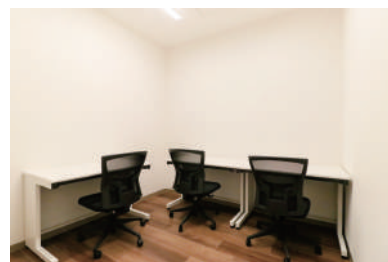

THE HUB 池袋SOUTH

- 施設所在地 〒171-0022 東京都豊島区南池袋1丁目21番5号 第7野萩ビルB1F
- アクセス JR・西武池袋・地下鉄各線「池袋」1分
- 構造・規模 鉄筋コンクリート造・地上8F、地下1F建
- オフィス開設日 2020年12月
- ビルセキュリティ 無し
- フロント 無人（タッチパネル式インターホン）
- 空調設備 集中管理方式（個別調整不可）※時期によって稼働時間は変更がございます
  オフィス / 月 - 金 7:00-23:00・土日 10:00-20:00
  ラウンジ / 全日 7:00-23:00
- インターネット 無料 光回線/V-LAN方式
  オフィス / 有線LAN、会議室・ラウンジ / 有線LAN・無線
- 電話個別回線 不可
- オフィス家具 各室定員数まで無料設置（ご契約時に限ります）
  ※ご契約時の不要家具撤去・ご契約後の追加：22,000円 / 台