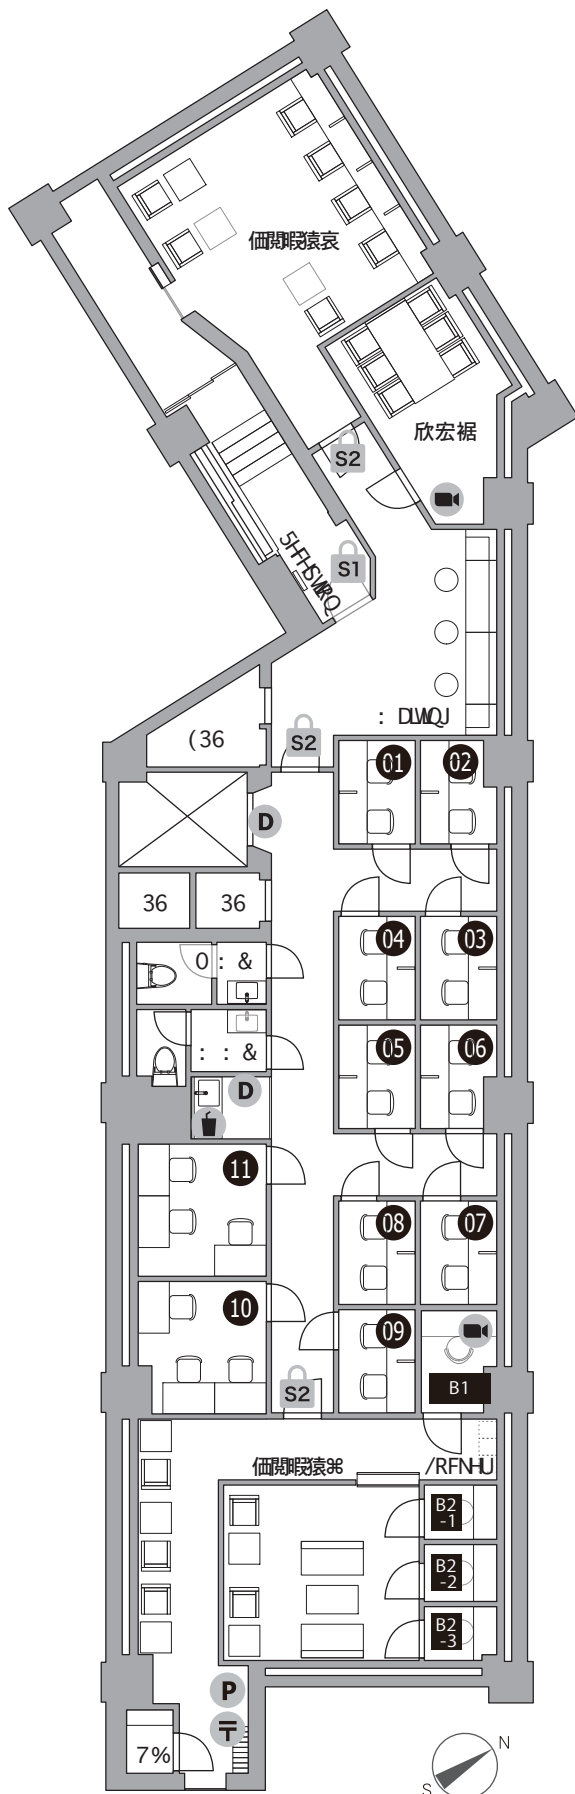

THE HUB 池袋SOUTH

- ◆ 施設所在地 〒171-0022 東京都豊島区南池袋1丁目21番5号 第7野萩ビルB1F
- ◆ アクセス JR・西武池袋・地下鉄各線「池袋」1分
- ◆ 構造・規模 鉄筋コンクリート造・地上8F、地下1F建
- ◆ オフィス開設日 2020年12月
- ◆ ビルセキュリティ 無し
- ◆ フロント 無人（タッチパネル式インターホン）
- ◆ 空調設備 集中管理方式（個別調整不可）※時期によって稼働時間は変更がございます
オフィス / 月 - 金 7:00-23:00・土日 10:00-20:00
ラウンジ / 全日 7:00-23:00
- ◆ インターネット 無料 光回線/V-LAN方式
オフィス / 有線LAN、会議室・ラウンジ / 有線LAN・無線
- ◆ 電話個別回線 不可
- ◆ オフィス家具 各室定員数まで無料設置（ご契約時に限ります）
※ご契約時の不要家具撤去・ご契約後の追加：22,000円 / 台

〈ラウンジ1〉サイレントエリア

〈ラウンジ2〉通話・会話が可能なエリア

※ 飲食可能時間：11～14時

S1 セキュリティ/平日10-18時開錠

S2 セキュリティ/常時施錠

T メールボックス

P 複合機

D ごみ箱

☑ ドリンク

📹 WEB会議OK

● B1 : ブース (完全個室)

● B2 : ブース (半個室)

● TB : TELブース

Officialsite