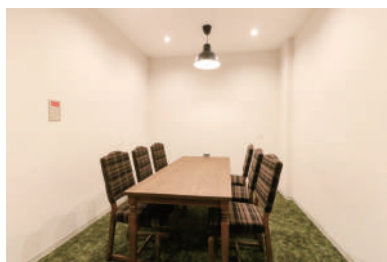

THE HUB 池袋SOUTH

- 施設所在地 〒171-0022 東京都豊島区南池袋1丁目21番5号 第7野萩ビルB1F
- アクセス JR・西武池袋・地下鉄各線「池袋」1分
- 構造・規模 鉄筋コンクリート造・地上8F、地下1F建
- オフィス開設日 2020年12月
- ビルセキュリティ 無し
- フロント 無人（タッチパネル式インターホン）
- 空調設備 集中管理方式（個別調整不可）※時期によって稼働時間は変更がございます
  オフィス / 月 - 金 7:00-23:00・土日 10:00-20:00
  ラウンジ / 全日 7:00-23:00
- インターネット 無料 光回線/V-LAN方式
  オフィス / 有線LAN、会議室・ラウンジ / 有線LAN・無線
- 電話個別回線 不可
- オフィス家具 各室定員数まで無料設置（ご契約時に限ります）
  ※ご契約時の不要家具撤去・ご契約後の追加：22,000円 / 台