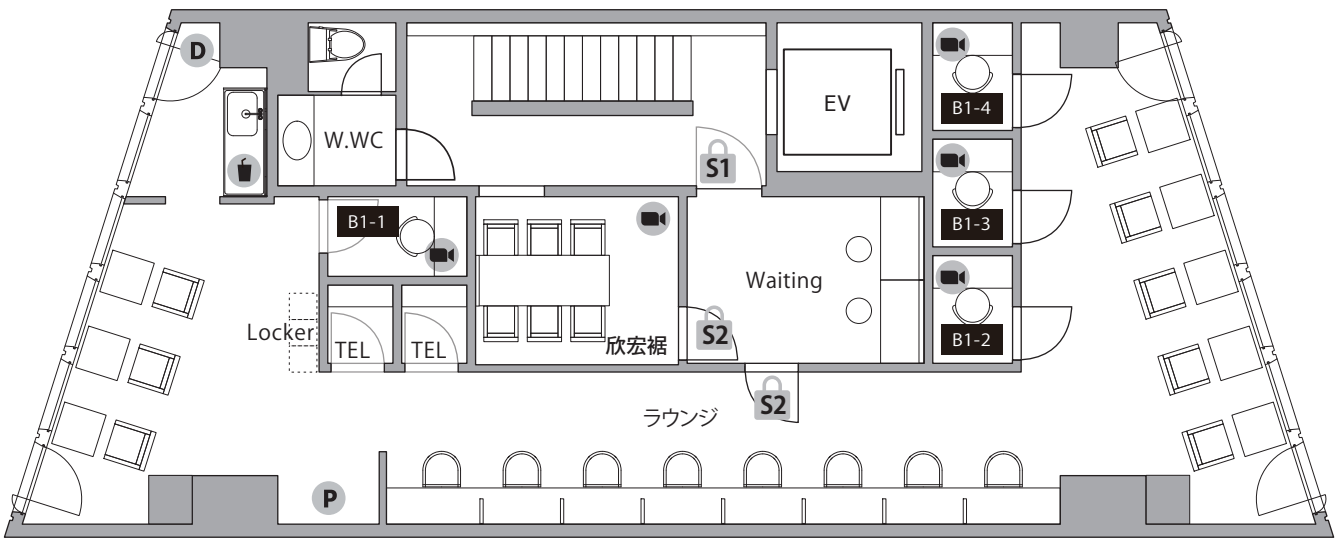

THE HUB 新宿西口

- ◆ 施設所在地 〒160-0023 東京都新宿区西新宿 1 丁目 5 番 12 号 ニューセントラルビル 8,9F
- ◆ アクセス JR 他「新宿」1 分 丸ノ内線「西新宿駅」5 分
- ◆ 構造・規模 鉄骨鉄筋コンクリート造・地上 10F 建
- ◆ オフィス開設日 2020 年 12 月
- ◆ ビルセキュリティ 無し
- ◆ フロント 無人（タッチパネル式インターホン）
- ◆ 空調設備 集中管理方式（個別調整不可）※時期によって稼働時間は変更がございます
オフィス / 月 - 金 7:00-23:00 土日 10:00-20:00
ラウンジ / 全日 7:00-23:00
- ◆ インターネット 無料 光回線 / V-LAN 方式
オフィス / 有線 LAN、会議室・ラウンジ / 有線 LAN・無線
- ◆ 電話個別回線 可能 ※NTT 等の事前調査要す
- ◆ オフィス家具 各室定員数まで無料設置（ご契約時に限ります）
※ご契約時の不要家具撤去・ご契約後の追加：22,000 円 / 台

8F

9F

◆B1/ブース (完全個室)

〈ラウンジ〉 飲食可能時間：11～14時
 ※接客・打ち合わせ不可

- 🔒 S1 セキュリティ/全日7-21時開錠
- 🔒 S2 セキュリティ/常時施錠
- 〒 メールボックス
- D ごみ箱
- 🗑️ ドリンク
- P 複合機
- 📺 WEB会議OK

Officialsite