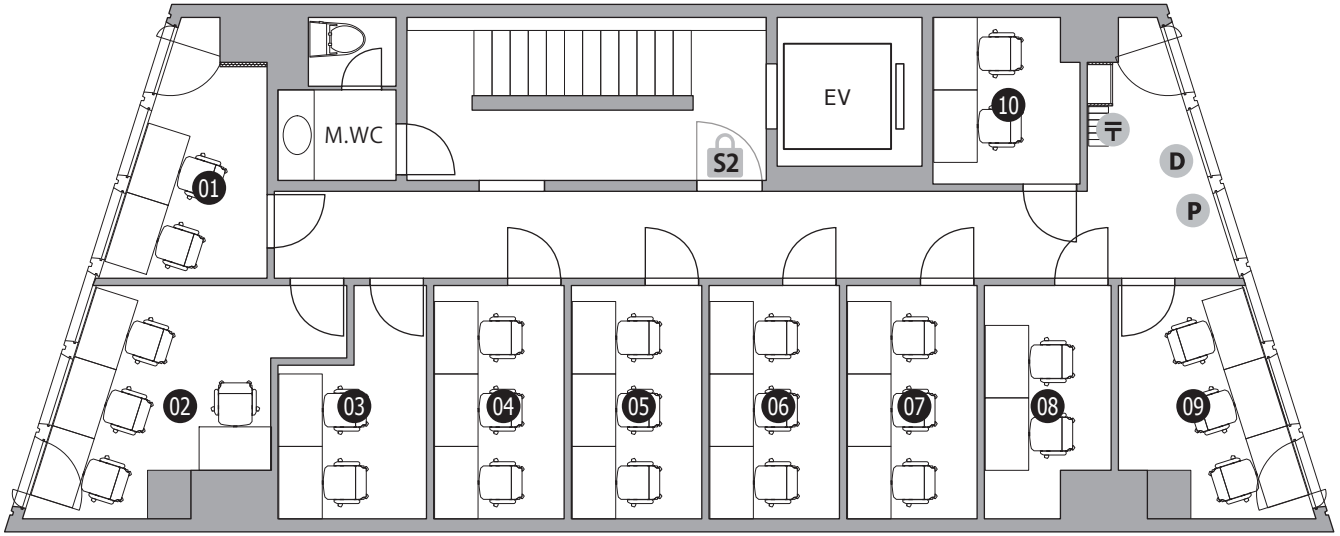

THE HUB 新宿西口

- ◆ 施設所在地 〒160-0023 東京都新宿区西新宿 1 丁目 5 番 12 号 ニューセントラルビル 8,9F
- ◆ アクセス JR 他「新宿」1 分 丸ノ内線「西新宿駅」5 分
- ◆ 構造・規模 鉄骨鉄筋コンクリート造・地上 10F 建
- ◆ オフィス開設日 2020 年 12 月
- ◆ ビルセキュリティ 無し
- ◆ フロント 無人（タッチパネル式インターホン）
- ◆ 空調設備 集中管理方式（個別調整不可）※時期によって稼働時間は変更がございます
オフィス / 月 - 金 7:00-23:00 土日 10:00-20:00
ラウンジ / 全日 7:00-23:00
- ◆ インターネット 無料 光回線 / V-LAN 方式
オフィス / 有線 LAN、会議室・ラウンジ / 有線 LAN・無線
- ◆ 電話個別回線 可能 ※NTT 等の事前調査要す
- ◆ オフィス家具 各室定員数まで無料設置（ご契約時に限ります）
※ご契約時の不要家具撤去・ご契約後の追加：22,000 円 / 台

8F

9F

◆B1/ブース (完全個室)

〈ラウンジ〉 飲食可能時間：11～14時
 ※接客・打ち合わせ不可

- 🔒 S1 セキュリティ/全日7-21時開錠
- 🔒 S2 セキュリティ/常時施錠
- 〒 メールボックス
- D ごみ箱
- 🗑️ ドリンク
- P 複合機
- 📺 WEB会議OK

Officialsite