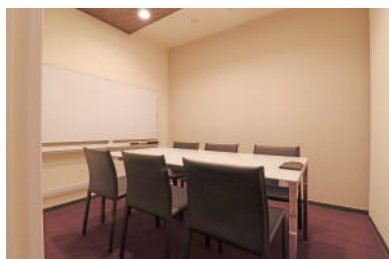

THE HUB 日本橋大伝馬町

- 施設所在地 〒103-0011 東京都中央区日本橋大伝馬町 13 番地 7 号 日本橋大富ビル 2,3F
- アクセス 日比谷線「小伝馬町」3分 都営新宿線「馬喰横山」3分
  総武線「馬喰町」3分、「新日本橋」8分 銀座線「三越前」10分
- 構造・規模 鉄骨鉄筋コンクリート造・地上8階、地下1階建
- オフィス開設日 2013年4月
- ビルセキュリティ 平日 7:30-20:00 開錠（左記時間外は常時施錠 / 1F 通路口より入室）
- フロント 有人 / 平日 10:00-18:00（12:00-13:00 CLOSE）
- 空調設備 集中管理方式 ※時期によって稼働時間は変更がございます
  平日・祝日 8:00-23:00 土日 10:00-20:00
- インターネット 無料 光回線 / V-LAN 方式（室内 / 有線、会議室 / 有線・無線）
- 電話個別回線 原則可能 ※NTT等の事前調査要す
- オフィス家具 各室定員数まで無料設置（ご契約時に限ります）
  ※ご契約時の不要家具撤去・ご契約後の追加：22,000円 / 台