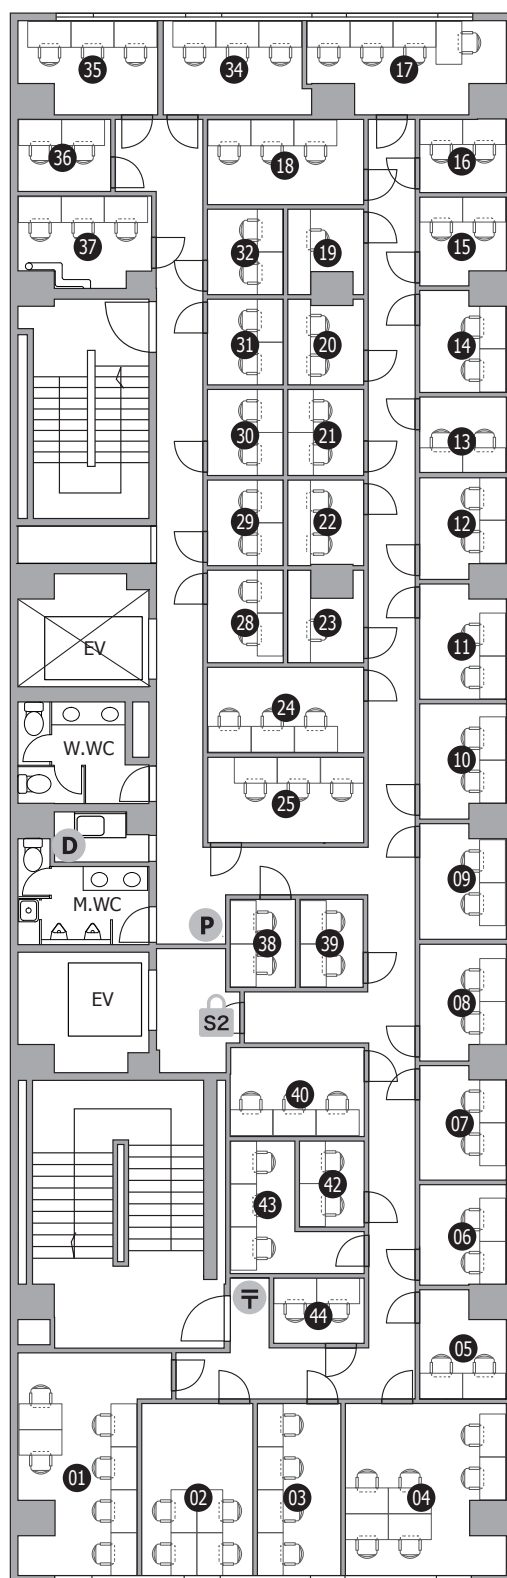

THE HUB 日本橋大伝馬町

- ◆ 施設所在地 〒103-0011 東京都中央区日本橋大伝馬町 13 番地 7 号 日本橋大富ビル 2,3F
- ◆ アクセス 日比谷線「小伝馬町」3分 都営新宿線「馬喰横山」3分
総武線「馬喰町」3分、「新日本橋」8分 銀座線「三越前」10分
- ◆ 構造・規模 鉄骨鉄筋コンクリート造・地上8階、地下1階建
- ◆ オフィス開設日 2013年4月
- ◆ ビルセキュリティ 平日 7:30-20:00 開錠（左記時間外は常時施錠 / 1F 通路口より入室）
- ◆ フロント 有人 / 平日 10:00-18:00（12:00-13:00 CLOSE）
- ◆ 空調設備 集中管理方式 ※時期によって稼働時間は変更がございます
平日・祝日 8:00-23:00 土日 10:00-20:00
- ◆ インターネット 無料 光回線 / V-LAN 方式（室内 / 有線、会議室 / 有線・無線）
- ◆ 電話個別回線 原則可能 ※NTT等の事前調査要す
- ◆ オフィス家具 各室定員数まで無料設置（ご契約時に限ります）
※ご契約時の不要家具撤去・ご契約後の追加：22,000円 / 台

2F

3F

◆B2/ブース (半個室)

◆ B1-B27,i1-i4号室：1-2名用個室タイプ(壁高1,85m・天井一部開放)、その他号室：2-6名用完全個室

🔒 S1 平日:10-18時開錠 土日祝:終日施錠 🔒 S2 常時施錠 📮 郵便 🗑️ D ごみ箱 🗑️ ドリンク 🖨️ P 複合機

Officialsite