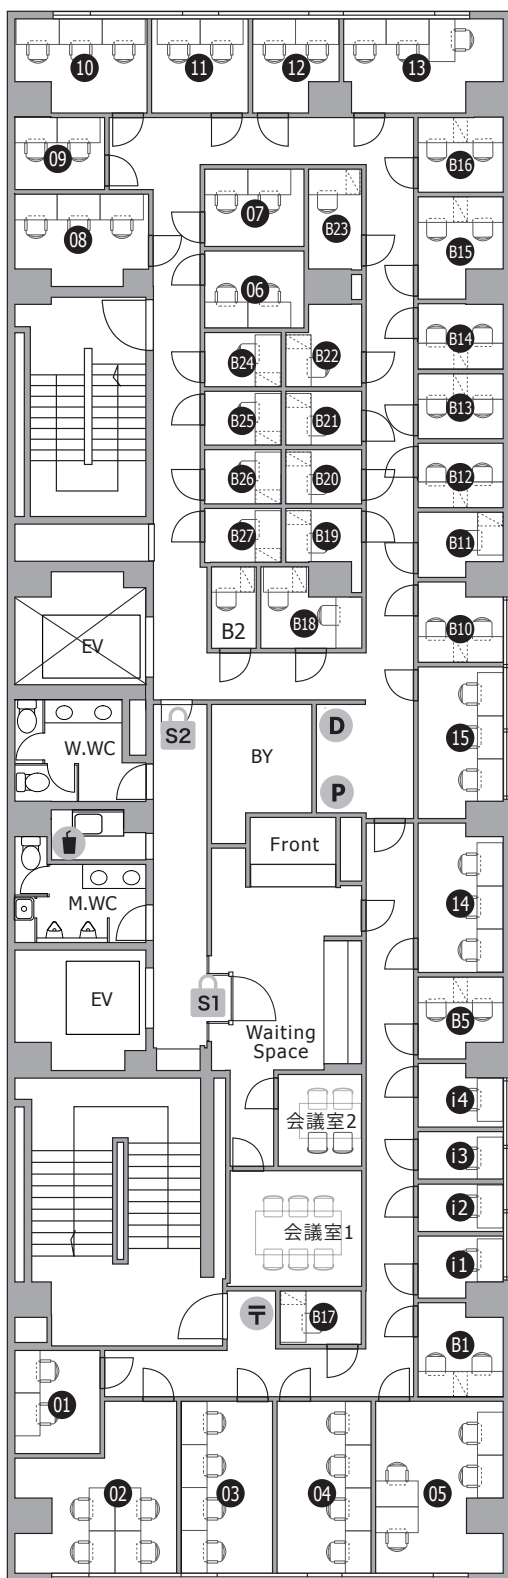

THE HUB 日本橋大伝馬町

- ◆ 施設所在地 〒103-0011 東京都中央区日本橋大伝馬町 13 番地 7 号 日本橋大富ビル 2,3F
- ◆ アクセス 日比谷線「小伝馬町」3分 都営新宿線「馬喰横山」3分
総武線「馬喰町」3分、「新日本橋」8分 銀座線「三越前」10分
- ◆ 構造・規模 鉄骨鉄筋コンクリート造・地上8階、地下1階建
- ◆ オフィス開設日 2013年4月
- ◆ ビルセキュリティ 平日 7:30-20:00 開錠（左記時間外は常時施錠 / 1F 通路口より入室）
- ◆ フロント 有人 / 平日 10:00-18:00（12:00-13:00 CLOSE）
- ◆ 空調設備 集中管理方式 ※時期によって稼働時間は変更がございます
平日・祝日 8:00-23:00 土日 10:00-20:00
- ◆ インターネット 無料 光回線 / V-LAN 方式（室内 / 有線、会議室 / 有線・無線）
- ◆ 電話個別回線 原則可能 ※NTT等の事前調査要す
- ◆ オフィス家具 各室定員数まで無料設置（ご契約時に限ります）
※ご契約時の不要家具撤去・ご契約後の追加：22,000円 / 台

2F

3F

◆B2/ブース (半個室)

◆ B1-B27,i1-i4号室：1-2名用個室タイプ(壁高1,85m・天井一部開放)、その他号室：2-6名用完全個室

🔒 S1 平日:10-18時開錠 土日祝:終日施錠 🔒 S2 常時施錠 📮 郵便 🗑️ D ごみ箱 🗑️ ドリンク 🖨️ P 複合機

Officialsite