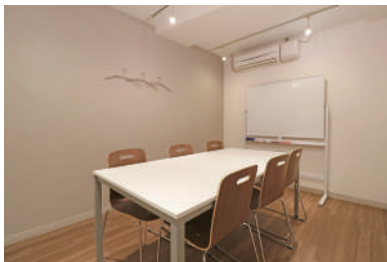

THE HUB 茅場町

- 施設所在地 〒104-0033 東京都中央区新川 1-6-12 AIビル茅場町 2-5F
- アクセス 東西線他「茅場町」4分 京葉線「八丁堀」7分 銀座線他「日本橋」13分
- 構造・規模 鉄骨鉄筋コンクリート造・地上 7F 建
- オフィス開設日 2017年2月
- フロント 無人
- 空調設備 集中管理方式 ※時期によって稼働時間は変更がございます
  平日・祝日 8:00-23:00、土日 10:00-20:00
- インターネット 無償提供 光回線 /V-LAN 方式（室内 / 有線、会議室 / 有線・無線）
- 電話個別回線 原則可能 ※NTT等の事前調査要す
- オフィス家具 各室定員数まで無料設置（ご契約時に限ります）
  ※ご契約時の不要家具撤去・ご契約後の追加：22,000円～ / 台