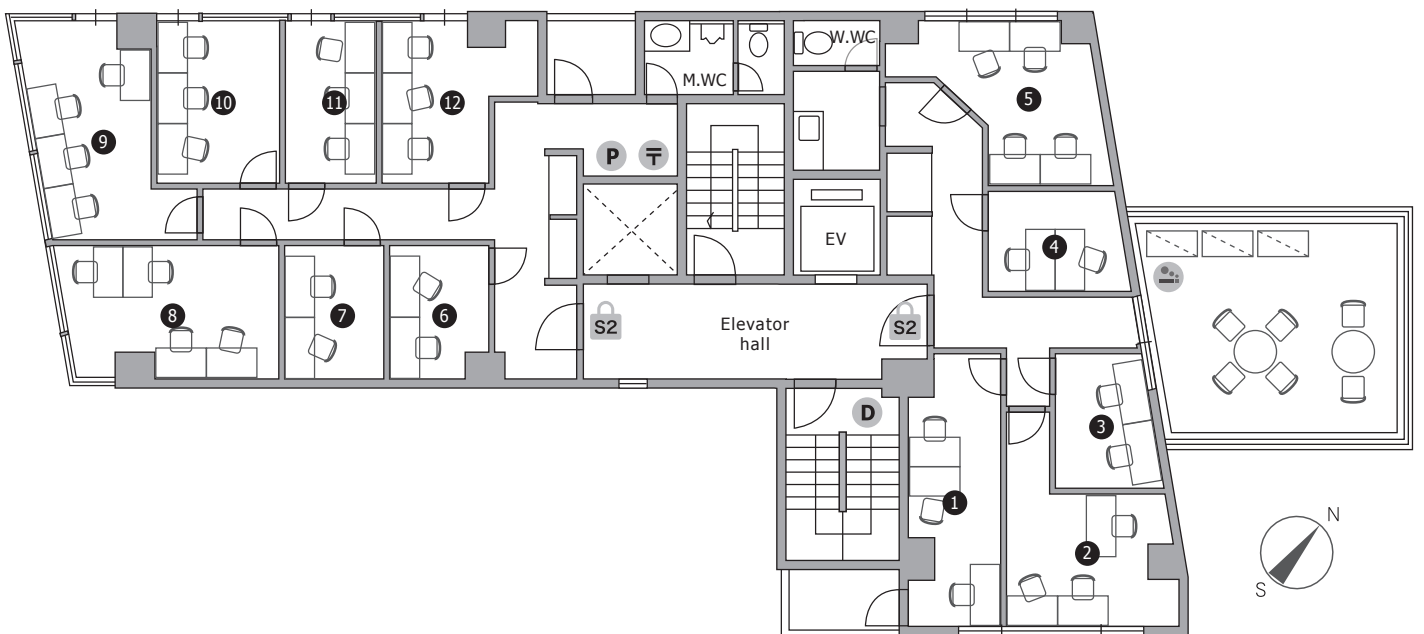

# THE HUB 茅場町

- ◆ 施設所在地 〒104-0033 東京都中央区新川 1-6-12 AIビル茅場町 2-5F
- ◆ アクセス 東西線他「茅場町」4分 京葉線「八丁堀」7分 銀座線他「日本橋」13分
- ◆ 構造・規模 鉄骨鉄筋コンクリート造・地上 7F 建
- ◆ オフィス開設日 2017年2月
- ◆ フロント 無人
- ◆ 空調設備 集中管理方式 ※時期によって稼働時間は変更がございます  
平日・祝日 8:00-23:00、土日 10:00-20:00
- ◆ インターネット 無償提供 光回線 /V-LAN 方式（室内 / 有線、会議室 / 有線・無線）
- ◆ 電話個別回線 原則可能 ※NTT等の事前調査要す
- ◆ オフィス家具 各室定員数まで無料設置（ご契約時に限ります）  
※ご契約時の不要家具撤去・ご契約後の追加：22,000円～ / 台

◆B1/ブース (完全個室)

**S1** セキュリティ/日曜のみ常時施錠 **S2** セキュリティ/常時施錠

**〒** メールボックス **D** ごみ箱 **㊄** ドリンク **P** 複合機 **☿** 喫煙スペース

5F

**S1** セキュリティ/日曜のみ常時施錠 **S2** セキュリティ/常時施錠

**T** メールボックス **D** ごみ箱 **EV** ドリンク **P** 複合機 **☿** 喫煙スペース