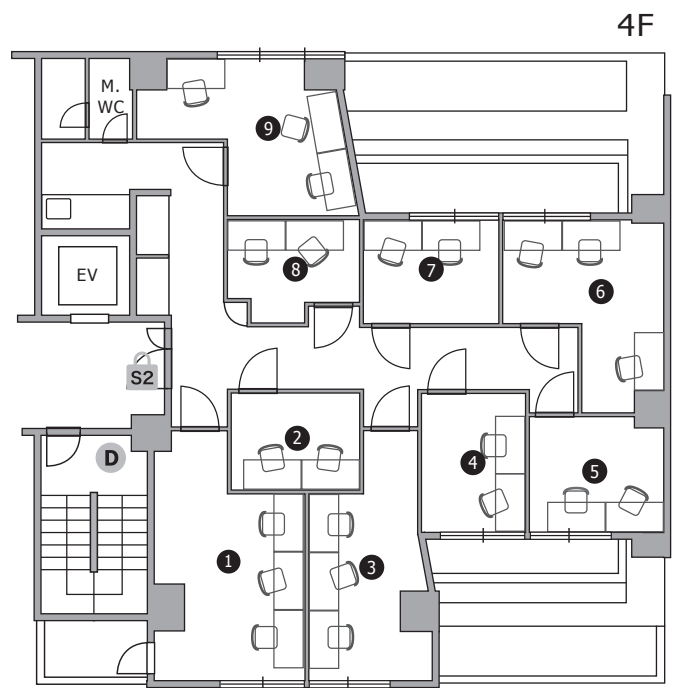

# THE HUB 茅場町

- ◆ 施設所在地 〒104-0033 東京都中央区新川 1-6-12 AIビル茅場町 2-5F
- ◆ アクセス 東西線他「茅場町」4分 京葉線「八丁堀」7分 銀座線他「日本橋」13分
- ◆ 構造・規模 鉄骨鉄筋コンクリート造・地上 7F 建
- ◆ オフィス開設日 2017年2月
- ◆ フロント 無人
- ◆ 空調設備 集中管理方式 ※時期によって稼働時間は変更がございます  
平日・祝日 8:00-23:00、土日 10:00-20:00
- ◆ インターネット 無償提供 光回線 /V-LAN 方式（室内 / 有線、会議室 / 有線・無線）
- ◆ 電話個別回線 原則可能 ※NTT等の事前調査要す
- ◆ オフィス家具 各室定員数まで無料設置（ご契約時に限ります）  
※ご契約時の不要家具撤去・ご契約後の追加：22,000円～ / 台

◆B1/ブース (完全個室)

**S1** セキュリティ/日曜のみ常時施錠 **S2** セキュリティ/常時施錠

**〒** メールボックス **D** ごみ箱 **㊄** ドリンク **P** 複合機 **☿** 喫煙スペース

5F

**S1** セキュリティ/日曜のみ常時施錠 **S2** セキュリティ/常時施錠

**T** メールボックス **D** ごみ箱 **EV** ドリンク **P** 複合機 **☿** 喫煙スペース