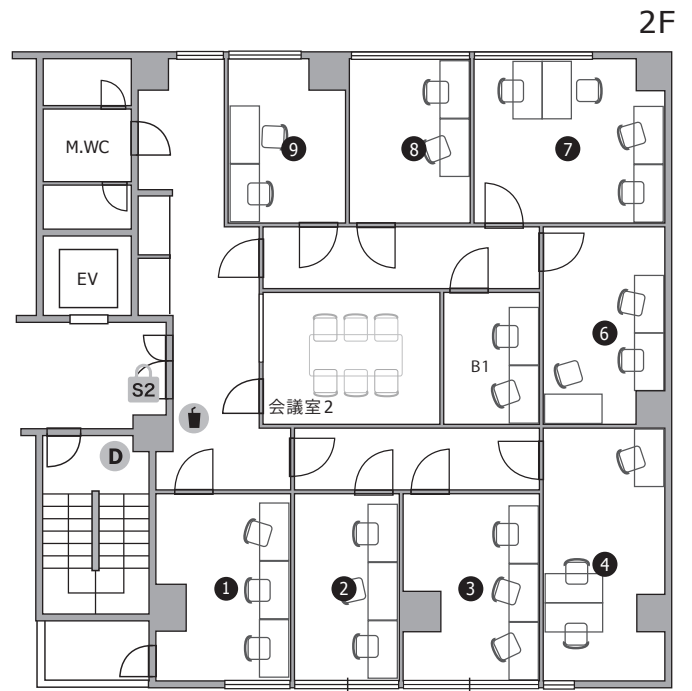

# THE HUB 茅場町

- ◆ 施設所在地 〒104-0033 東京都中央区新川 1-6-12 AIビル茅場町 2-5F
- ◆ アクセス 東西線他「茅場町」4分 京葉線「八丁堀」7分 銀座線他「日本橋」13分
- ◆ 構造・規模 鉄骨鉄筋コンクリート造・地上 7F 建
- ◆ オフィス開設日 2017年2月
- ◆ フロント 無人
- ◆ 空調設備 集中管理方式 ※時期によって稼働時間は変更がございます  
平日・祝日 8:00-23:00、土日 10:00-20:00
- ◆ インターネット 無償提供 光回線 /V-LAN 方式（室内 / 有線、会議室 / 有線・無線）
- ◆ 電話個別回線 原則可能 ※NTT等の事前調査要す
- ◆ オフィス家具 各室定員数まで無料設置（ご契約時に限ります）  
※ご契約時の不要家具撤去・ご契約後の追加：22,000円～ / 台

◆B1/ブース (完全個室)

**S1** セキュリティ/日曜のみ常時施錠 **S2** セキュリティ/常時施錠

**〒** メールボックス **D** ごみ箱 **㊄** ドリンク **P** 複合機 **☿** 喫煙スペース

5F

**S1** セキュリティ/日曜のみ常時施錠 **S2** セキュリティ/常時施錠

**T** メールボックス **D** ごみ箱 **EV** ドリンク **P** 複合機 **☿** 喫煙スペース