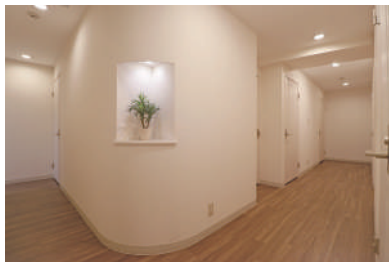

THE HUB 茅場町

- 施設所在地 〒104-0033 東京都中央区新川 1-6-12 AIビル茅場町 2-5F
- アクセス 東西線他「茅場町」4分 京葉線「八丁堀」7分 銀座線他「日本橋」13分
- 構造・規模 鉄骨鉄筋コンクリート造・地上 7F 建
- オフィス開設日 2017年2月
- フロント 無人
- 空調設備 集中管理方式 ※時期によって稼働時間は変更がございます
  平日・祝日 8:00-23:00、土日 10:00-20:00
- インターネット 無償提供 光回線 /V-LAN 方式（室内 / 有線、会議室 / 有線・無線）
- 電話個別回線 原則可能 ※NTT等の事前調査要す
- オフィス家具 各室定員数まで無料設置（ご契約時に限ります）
  ※ご契約時の不要家具撤去・ご契約後の追加：22,000円～ / 台