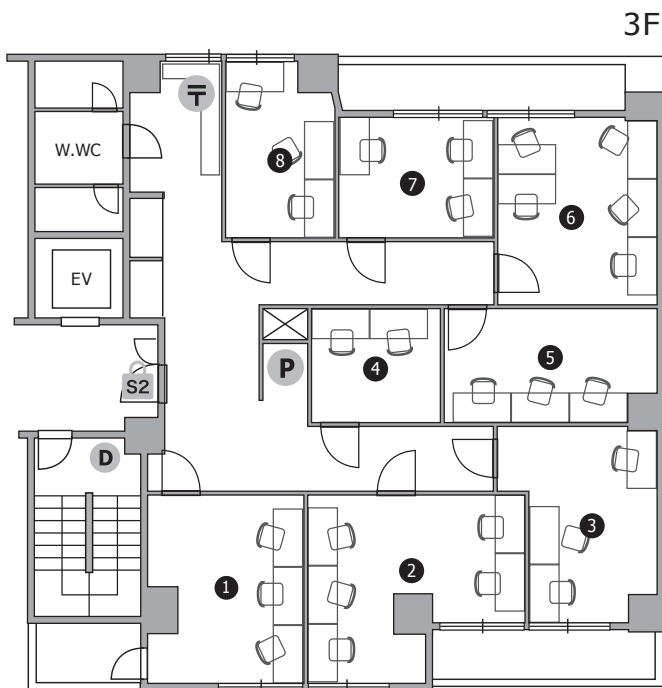

# THE HUB 茅場町

- ◆ 施設所在地 〒104-0033 東京都中央区新川 1-6-12 AIビル茅場町 2-5F
- ◆ アクセス 東西線他「茅場町」4分 京葉線「八丁堀」7分 銀座線他「日本橋」13分
- ◆ 構造・規模 鉄骨鉄筋コンクリート造・地上 7F 建
- ◆ オフィス開設日 2017年2月
- ◆ フロント 無人
- ◆ 空調設備 集中管理方式 ※時期によって稼働時間は変更がございます  
平日・祝日 8:00-23:00、土日 10:00-20:00
- ◆ インターネット 無償提供 光回線 /V-LAN 方式（室内 / 有線、会議室 / 有線・無線）
- ◆ 電話個別回線 原則可能 ※NTT等の事前調査要す
- ◆ オフィス家具 各室定員数まで無料設置（ご契約時に限ります）  
※ご契約時の不要家具撤去・ご契約後の追加：22,000円～ / 台

◆B1/ブース (完全個室)

**S1** セキュリティ/日曜のみ常時施錠 **S2** セキュリティ/常時施錠

**〒** メールボックス **D** ごみ箱 **㊄** ドリンク **P** 複合機 **☿** 喫煙スペース

5F

**S1** セキュリティ/日曜のみ常時施錠 **S2** セキュリティ/常時施錠

**T** メールボックス **D** ごみ箱 **EV** ドリンク **P** 複合機 **☿** 喫煙スペース