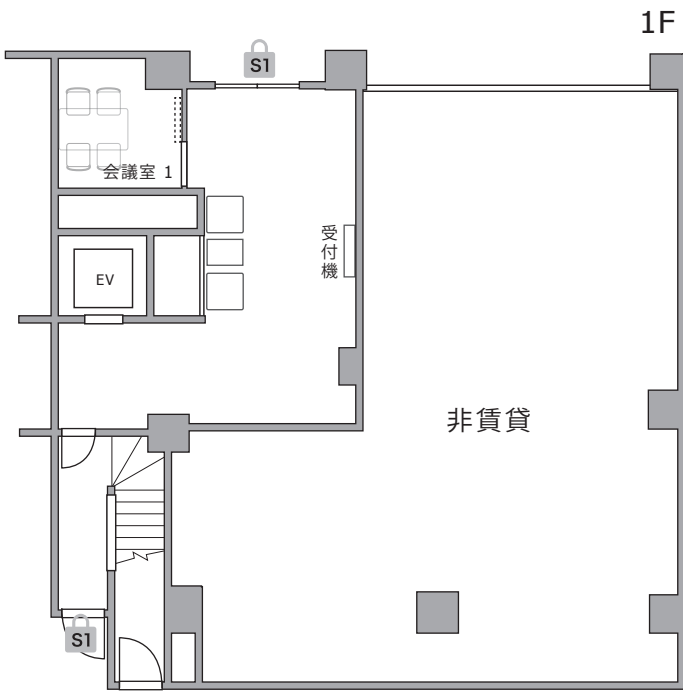

# THE HUB 茅場町

- ◆ 施設所在地 〒104-0033 東京都中央区新川 1-6-12 AIビル茅場町 2-5F
- ◆ アクセス 東西線他「茅場町」4分 京葉線「八丁堀」7分 銀座線他「日本橋」13分
- ◆ 構造・規模 鉄骨鉄筋コンクリート造・地上 7F 建
- ◆ オフィス開設日 2017年2月
- ◆ フロント 無人
- ◆ 空調設備 集中管理方式 ※時期によって稼働時間は変更がございます  
平日・祝日 8:00-23:00、土日 10:00-20:00
- ◆ インターネット 無償提供 光回線 /V-LAN 方式（室内 / 有線、会議室 / 有線・無線）
- ◆ 電話個別回線 原則可能 ※NTT等の事前調査要す
- ◆ オフィス家具 各室定員数まで無料設置（ご契約時に限ります）  
※ご契約時の不要家具撤去・ご契約後の追加：22,000円～ / 台

◆B1/ブース (完全個室)

**S1** セキュリティ/日曜のみ常時施錠 **S2** セキュリティ/常時施錠

**〒** メールボックス **D** ごみ箱 **㊄** ドリンク **P** 複合機 **☿** 喫煙スペース

5F

**S1** セキュリティ/日曜のみ常時施錠 **S2** セキュリティ/常時施錠

**T** メールボックス **D** ごみ箱 **EV** ドリンク **P** 複合機 **☿** 喫煙スペース