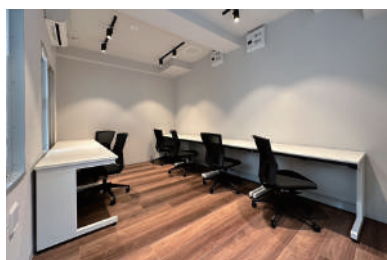

# THE HUB 日本橋兜町

- ◆ 施設所在地 〒103-0026 東京都中央区日本橋兜町 9-5 兜町平和ダイヤビル
- ◆ アクセス 東京メトロ日比谷線・東西線 茅場町 1分 都営浅草線 日本橋駅 3分  
東京メトロ銀座線 三越前駅 6分
- ◆ 構造・規模 鉄骨鉄筋コンクリート造・地上 10階
- ◆ オフィス開設日 2022年7月
- ◆ ビルセキュリティ S1: 常時施錠 S2: 全日 7:00-21:00 開錠
- ◆ フロント 無人 (タッチパネル式インターホン)
- ◆ 空調設備 個別空調
- ◆ インターネット 無料 光回線 / V-LAN 方式  
室内 / 有線、会議室 / 有線・無線
- ◆ 電話個別回線 原則可能 ※NTT等の事前調査要す
- ◆ オフィス家具 各室定員数まで無料設置 (ご契約時に限ります)  
※ご契約時の不要家具撤去・ご契約後の追加: 22,000円~/台