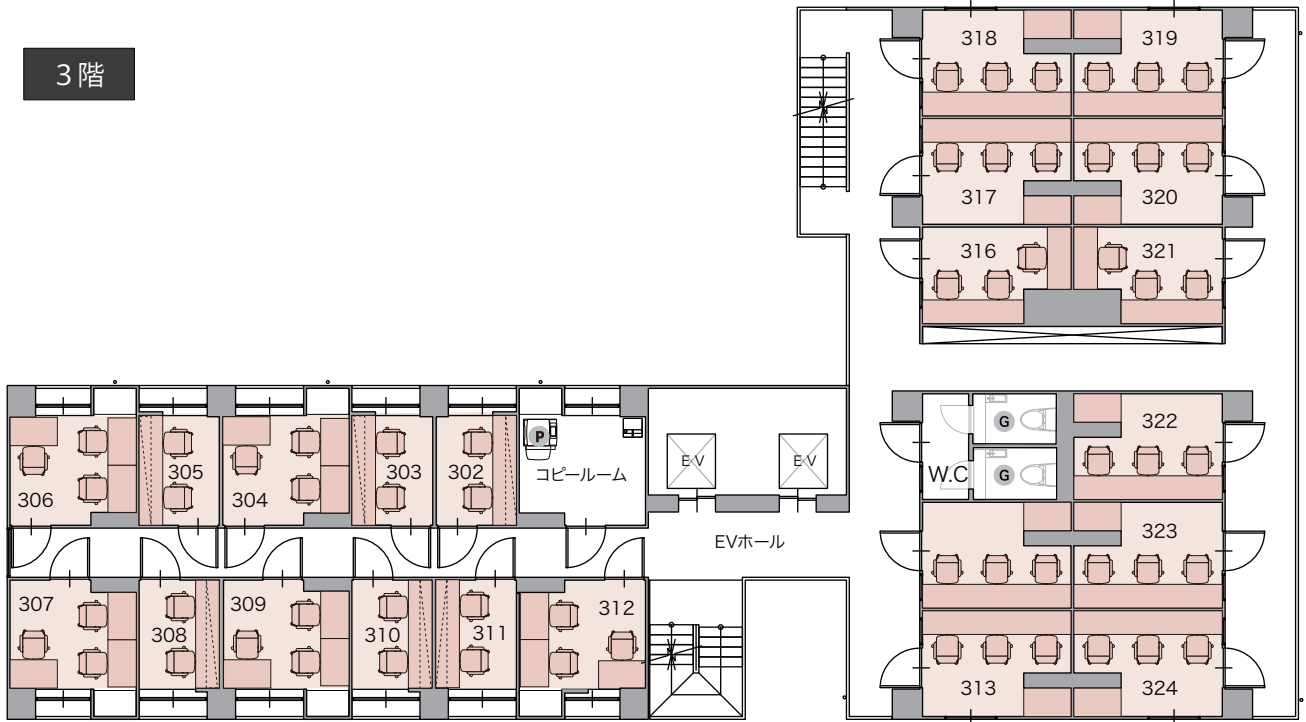

# THE HUB 日本橋兜町

- ◆ 施設所在地 〒103-0026 東京都中央区日本橋兜町 9-5 兜町平和ダイヤビル
- ◆ アクセス 東京メトロ日比谷線・東西線 茅場町 1分 都営浅草線 日本橋駅 3分  
東京メトロ銀座線 三越前駅 6分
- ◆ 構造・規模 鉄骨鉄筋コンクリート造・地上 10階
- ◆ オフィス開設日 2022年7月
- ◆ ビルセキュリティ S1: 常時施錠 S2: 全日 7:00-21:00 開錠
- ◆ フロント 無人 (タッチパネル式インターホン)
- ◆ 空調設備 個別空調
- ◆ インターネット 無料 光回線 / V-LAN 方式  
室内 / 有線、会議室 / 有線・無線
- ◆ 電話個別回線 原則可能 ※NTT等の事前調査要す
- ◆ オフィス家具 各室定員数まで無料設置 (ご契約時に限ります)  
※ご契約時の不要家具撤去・ご契約後の追加: 22,000円~/台

3階

4階

5階

6階

7階

8階

9階

10階