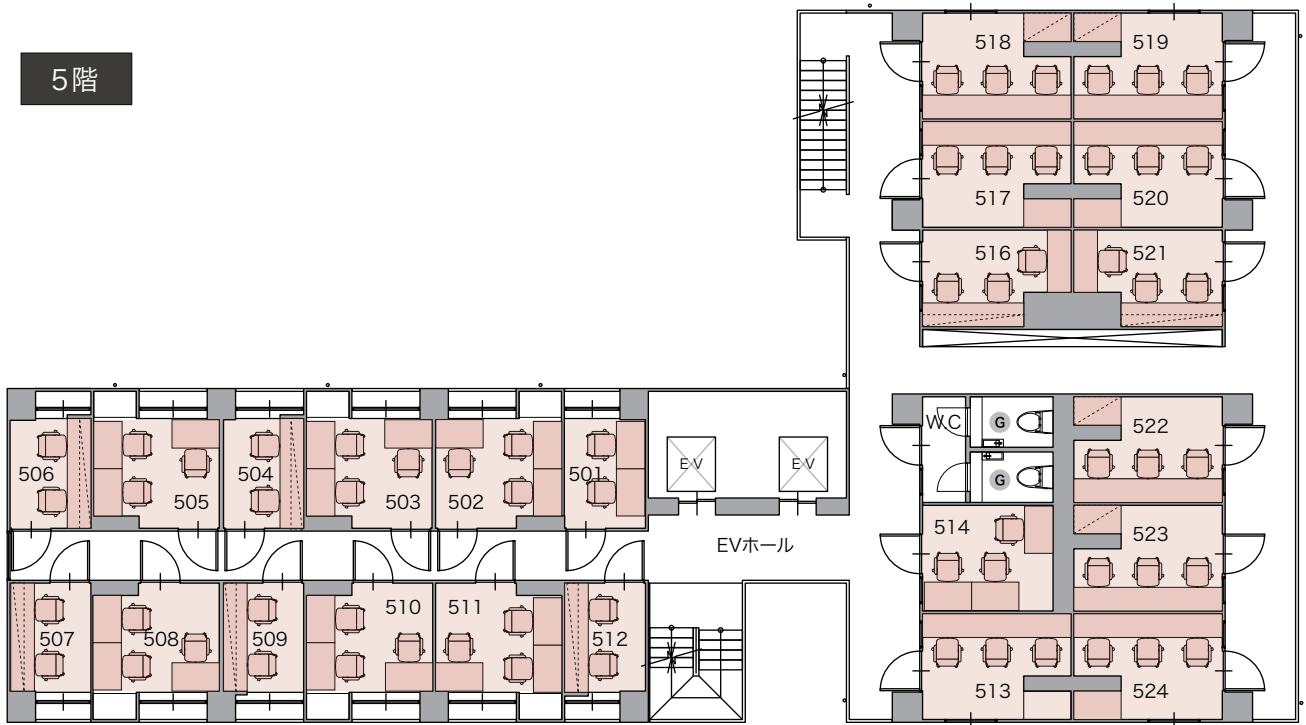

# THE HUB 日本橋兜町

- ◆ 施設所在地 〒103-0026 東京都中央区日本橋兜町 9-5 兜町平和ダイヤビル
- ◆ アクセス 東京メトロ日比谷線・東西線 茅場町 1分 都営浅草線 日本橋駅 3分  
東京メトロ銀座線 三越前駅 6分
- ◆ 構造・規模 鉄骨鉄筋コンクリート造・地上 10階
- ◆ オフィス開設日 2022年7月
- ◆ ビルセキュリティ S1: 常時施錠 S2: 全日 7:00-21:00 開錠
- ◆ フロント 無人 (タッチパネル式インターホン)
- ◆ 空調設備 個別空調
- ◆ インターネット 無料 光回線 / V-LAN 方式  
室内 / 有線、会議室 / 有線・無線
- ◆ 電話個別回線 原則可能 ※NTT等の事前調査要す
- ◆ オフィス家具 各室定員数まで無料設置 (ご契約時に限ります)  
※ご契約時の不要家具撤去・ご契約後の追加: 22,000円~/台

3階

4階

5階

6階

7階

8階

9階

10階