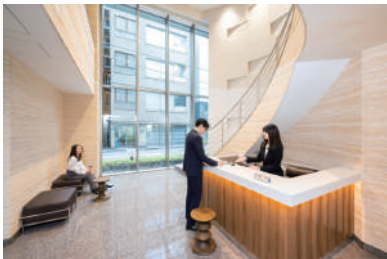

THE HUB 銀座OCT

- 施設所在地 〒104-0061 東京都中央区銀座8丁目17番5号 THE HUB 銀座 OCT
- アクセス 大江戸線「汐留」5分 「築地市場」4分 メトロ「東銀座」6分
  JR「新橋」8分 銀座線他「銀座」10分
- 構造・規模 鉄筋コンクリート造・地上10階建
- オフィス開設日 2021年10月
- フロント 有人 平日10:00-18:00
- 空調設備 オフィス / 個別空調
  ラウンジ / 全日7:00-23:00 ※時期によって稼働時間は変更がございます
- インターネット オフィス / 個別引込、会議室・ラウンジ / 有線・無線
- ネット個別回線 NTT回線のみ可 ※事前調査要す
- 電話個別回線 原則可能 ※事前調査要す
- オフィス家具 各室定員人数まで無料設置（ご契約時に限ります）
  ご契約時の不要撤去・ご契約後の追加：16,500円～ / 台
- 駐車場 平置き55,000円～、機械式44,000円～、バイク用13,200円～
- 屋上 平日10時～17時開錠