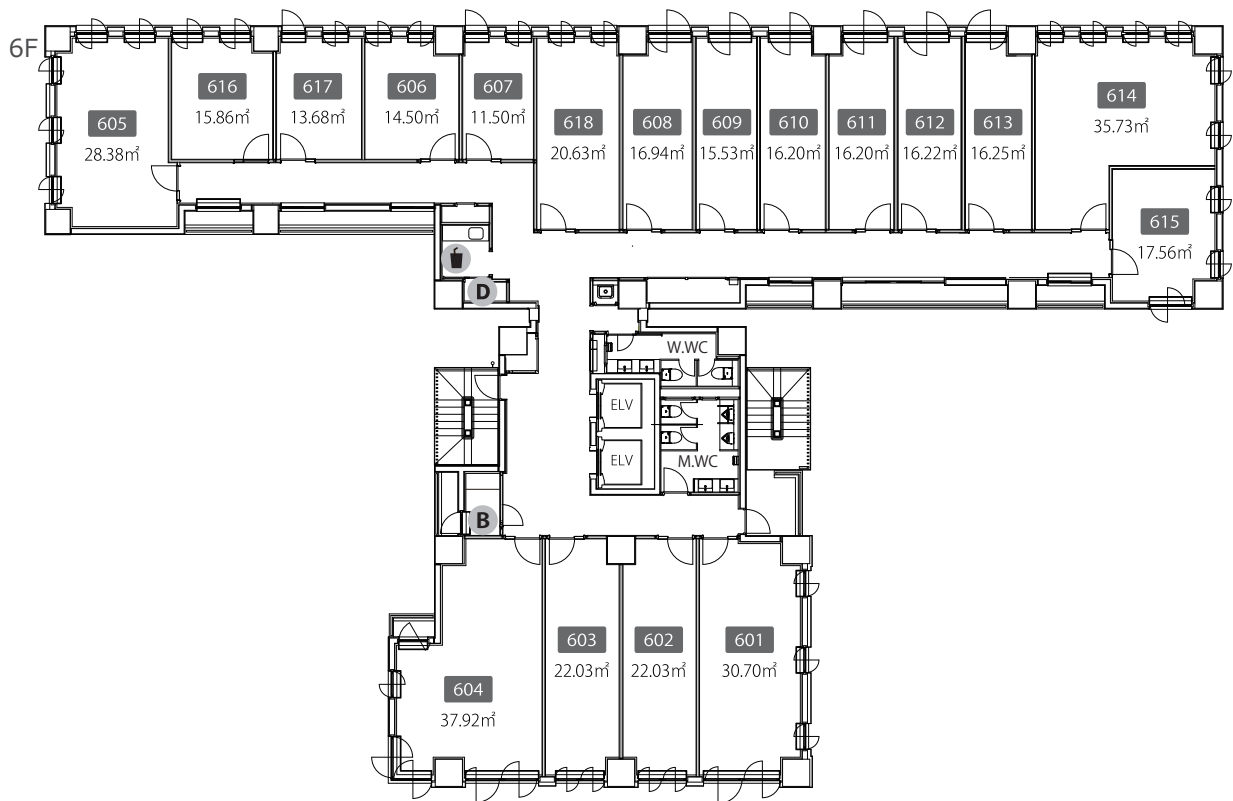

THE HUB 銀座OCT

- ◆ 施設所在地 〒104-0061 東京都中央区銀座8丁目17番5号 THE HUB 銀座 OCT
- ◆ アクセス 大江戸線「汐留」5分 「築地市場」4分 メトロ「東銀座」6分
JR「新橋」8分 銀座線他「銀座」10分
- ◆ 構造・規模 鉄筋コンクリート造・地上10階建
- ◆ オフィス開設日 2021年10月
- ◆ フロント 有人 平日10:00-18:00
- ◆ 空調設備 オフィス / 個別空調
ラウンジ / 全日7:00-23:00 ※時期によって稼働時間は変更がございます
- ◆ インターネット オフィス / 個別引込、会議室・ラウンジ / 有線・無線
- ◆ ネット個別回線 NTT回線のみ可 ※事前調査要す
- ◆ 電話個別回線 原則可能 ※事前調査要す
- ◆ オフィス家具 各室定員人数まで無料設置（ご契約時に限ります）
ご契約時の不要撤去・ご契約後の追加：16,500円～ / 台
- ◆ 駐車場 平置き55,000円～、機械式44,000円～、バイク用13,200円～
- ◆ 屋上 平日10時～17時開錠

1F

2F

- S セキュリティ / 常時施設
- S1 セキュリティ / 9-18時開錠
- S2 セキュリティ / 18-翌9時開錠
- T メールボックス
- D ごみ箱
- P 複合機
- T ドリンク
- T トランクルーム
- B フォンブース
- ☹ 喫煙スペース (電子タバコ専用)

S セキュリティ / 常時施錠 **S1** セキュリティ / 9-18時開錠 **S2** セキュリティ / 18-翌9時開錠