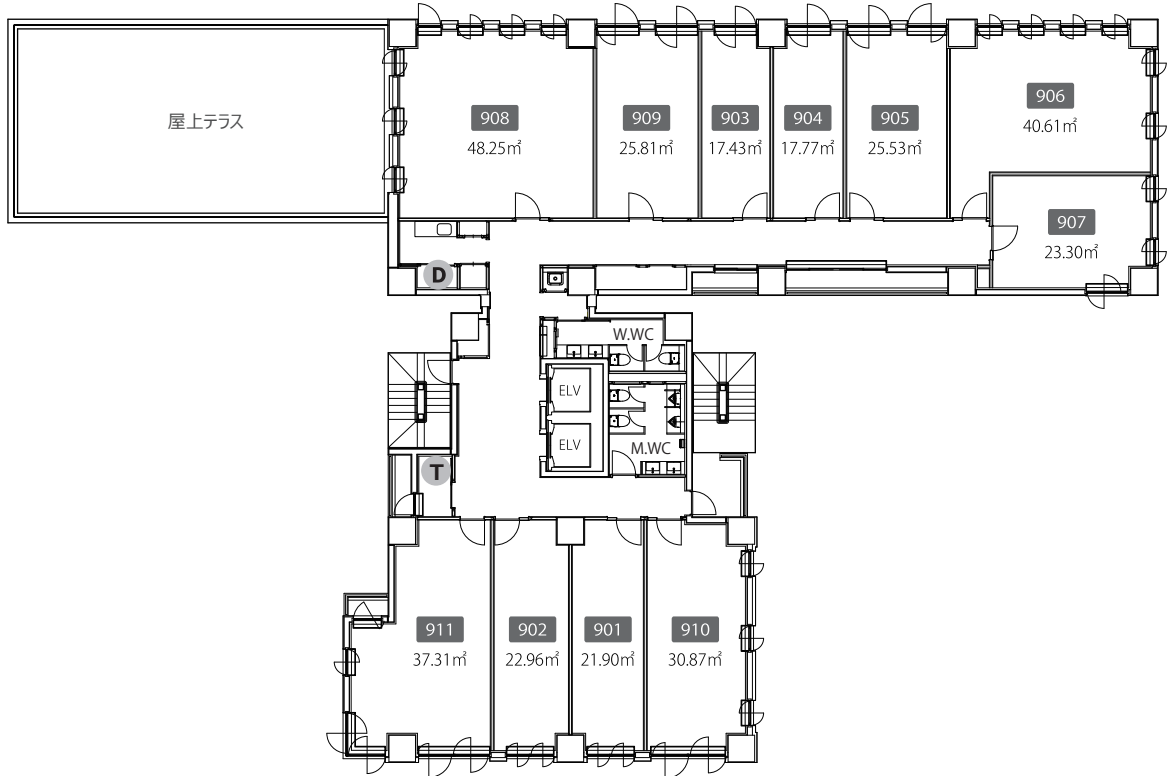

1F

2F

- S セキュリティ / 常時施設
- S1 セキュリティ / 9-18時開錠
- S2 セキュリティ / 18-翌9時開錠
- T メールボックス
- D ごみ箱
- P 複合機
- T ドリンク
- T トランクルーム
- B フォンブース
- ☹ 喫煙スペース (電子タバコ専用)

S セキュリティ / 常時施錠 **S1** セキュリティ / 9-18時開錠 **S2** セキュリティ / 18-翌9時開錠

T メールボックス **D** ごみ箱 **P** 複合機 **☑** ドリンク **T** トランクルーム **B** フォンブース

S セキュリティ / 常時施錠 **S1** セキュリティ / 9-18時開錠 **S2** セキュリティ / 18-翌9時開錠

T メールボックス **D** ごみ箱 **P** 複合機 **☕** ドリンク **T** トランクルーム **B** フォンブース

9F