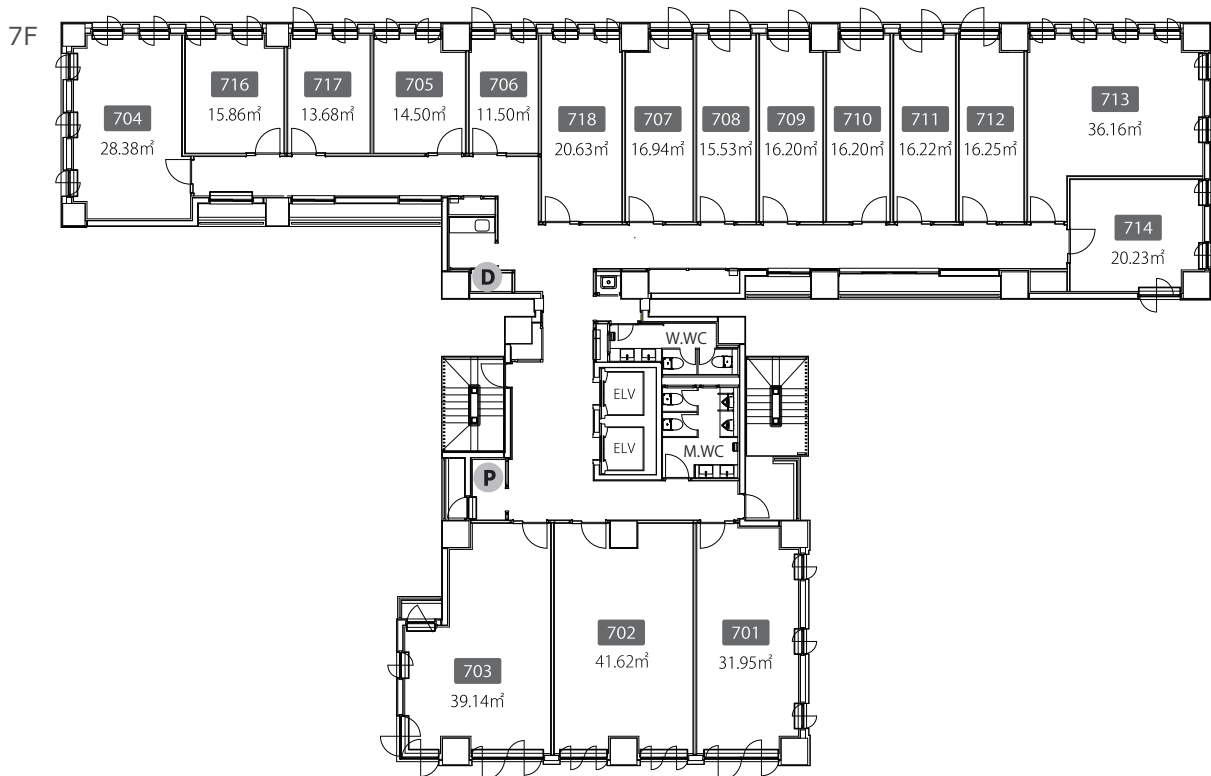

THE HUB 銀座OCT

- ◆ 施設所在地 〒104-0061 東京都中央区銀座8丁目17番5号 THE HUB 銀座 OCT
- ◆ アクセス 大江戸線「汐留」5分 「築地市場」4分 メトロ「東銀座」6分
JR「新橋」8分 銀座線他「銀座」10分
- ◆ 構造・規模 鉄筋コンクリート造・地上10階建
- ◆ オフィス開設日 2021年10月
- ◆ フロント 有人 平日10:00-18:00
- ◆ 空調設備 オフィス / 個別空調
ラウンジ / 全日7:00-23:00 ※時期によって稼働時間は変更がございます
- ◆ インターネット オフィス / 個別引込、会議室・ラウンジ / 有線・無線
- ◆ ネット個別回線 NTT回線のみ可 ※事前調査要す
- ◆ 電話個別回線 原則可能 ※事前調査要す
- ◆ オフィス家具 各室定員人数まで無料設置（ご契約時に限ります）
ご契約時の不要撤去・ご契約後の追加：16,500円～ / 台
- ◆ 駐車場 平置き55,000円～、機械式44,000円～、バイク用13,200円～
- ◆ 屋上 平日10時～17時開錠

1F

2F

- S セキュリティ / 常時施設
- S1 セキュリティ / 9-18時開錠
- S2 セキュリティ / 18-翌9時開錠
- T メールボックス
- D ごみ箱
- P 複合機
- T ドリンク
- T トランクルーム
- B フォンブース
- ☹ 喫煙スペース (電子タバコ専用)

S セキュリティ / 常時施錠 **S1** セキュリティ / 9-18時開錠 **S2** セキュリティ / 18-翌9時開錠

T メールボックス **D** ごみ箱 **P** 複合機 **☑** ドリンク **T** トランクルーム **B** フォンブース

S セキュリティ / 常時施錠 **S1** セキュリティ / 9-18時開錠 **S2** セキュリティ / 18-翌9時開錠

T メールボックス **D** ごみ箱 **P** 複合機 **☕** ドリンク **T** トランクルーム **B** フォンブース

9F