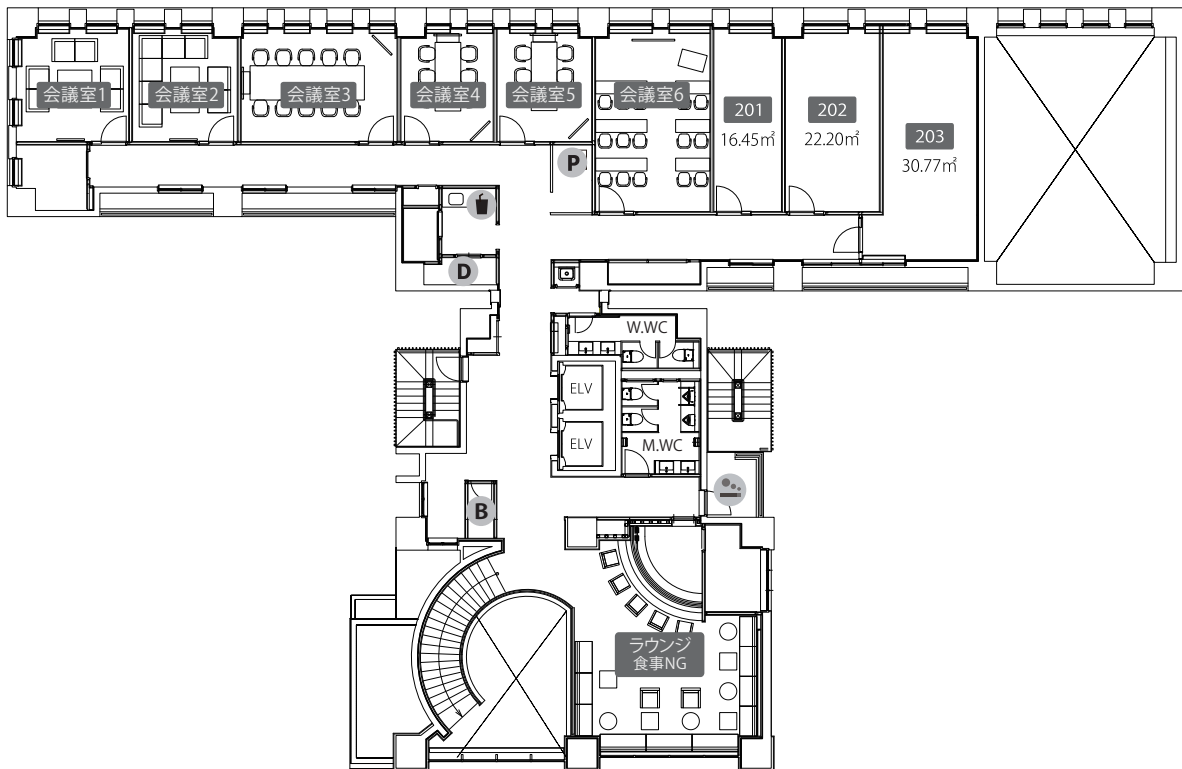

THE HUB 銀座OCT

- ◆ 施設所在地 〒104-0061 東京都中央区銀座8丁目17番5号 THE HUB 銀座 OCT
- ◆ アクセス 大江戸線「汐留」5分 「築地市場」4分 メトロ「東銀座」6分
JR「新橋」8分 銀座線他「銀座」10分
- ◆ 構造・規模 鉄筋コンクリート造・地上10階建
- ◆ オフィス開設日 2021年10月
- ◆ フロント 有人 平日10:00-18:00
- ◆ 空調設備 オフィス / 個別空調
ラウンジ / 全日7:00-23:00 ※時期によって稼働時間は変更がございます
- ◆ インターネット オフィス / 個別引込、会議室・ラウンジ / 有線・無線
- ◆ ネット個別回線 NTT回線のみ可 ※事前調査要す
- ◆ 電話個別回線 原則可能 ※事前調査要す
- ◆ オフィス家具 各室定員人数まで無料設置（ご契約時に限ります）
ご契約時の不要撤去・ご契約後の追加：16,500円～ / 台
- ◆ 駐車場 平置き55,000円～、機械式44,000円～、バイク用13,200円～
- ◆ 屋上 平日10時～17時開錠

1F

2F

- S セキュリティ / 常時施設
- S1 セキュリティ / 9-18時開錠
- S2 セキュリティ / 18-翌9時開錠
- T メールボックス
- D ごみ箱
- P 複合機
- T ドリンク
- T トランクルーム
- B フォンブース
- ☹ 喫煙スペース (電子タバコ専用)

S セキュリティ / 常時施錠 **S1** セキュリティ / 9-18時開錠 **S2** セキュリティ / 18-翌9時開錠