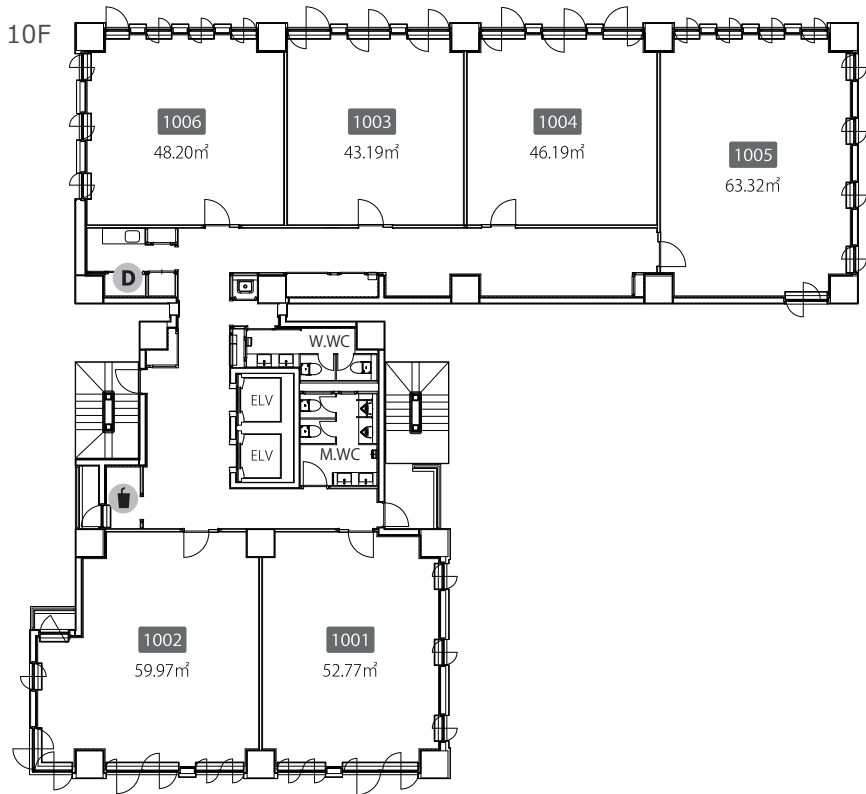

9F

10F

S セキュリティ / 常時施錠
S1 セキュリティ / 9-18時開錠
S2 セキュリティ / 18-翌9時開錠

T メールボックス
D ごみ箱
P 複合機
! ドリンク
T トランクルーム
B フォンブース

Officialsite