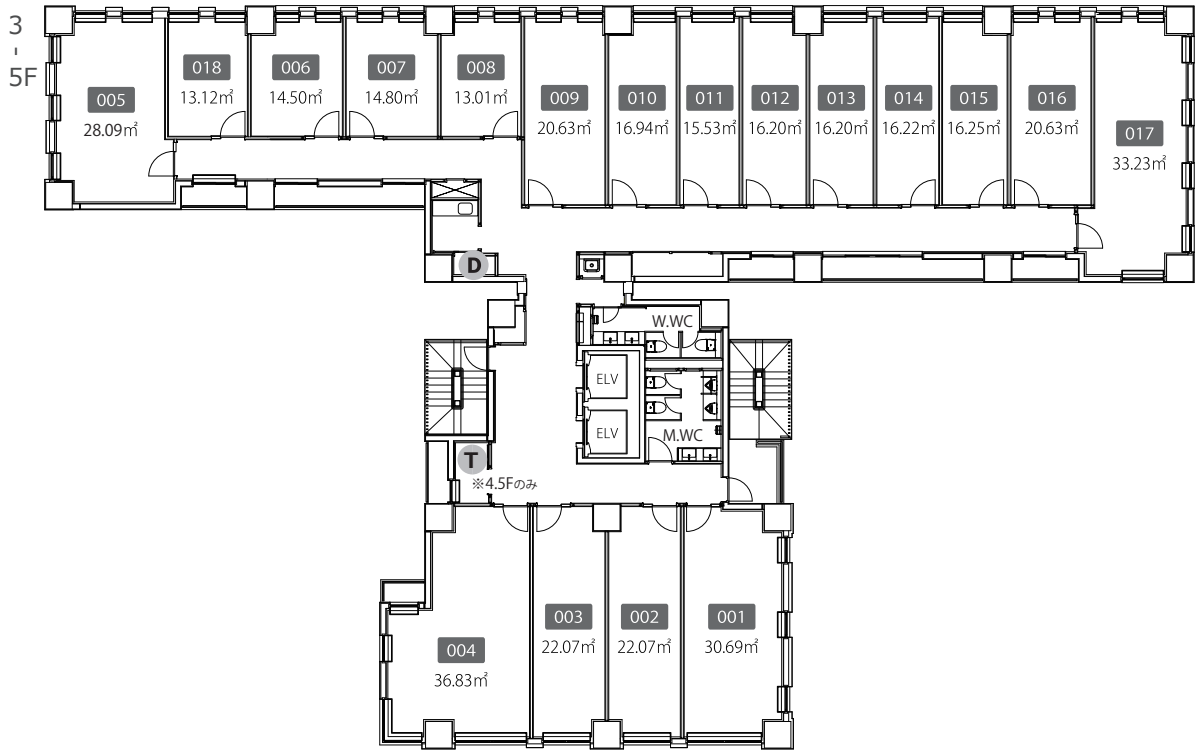

THE HUB 銀座OCT

- ◆ 施設所在地 〒104-0061 東京都中央区銀座8丁目17番5号 THE HUB 銀座 OCT
- ◆ アクセス 大江戸線「汐留」5分 「築地市場」4分 メトロ「東銀座」6分
JR「新橋」8分 銀座線他「銀座」10分
- ◆ 構造・規模 鉄筋コンクリート造・地上10階建
- ◆ オフィス開設日 2021年10月
- ◆ フロント 有人 平日10:00-18:00
- ◆ 空調設備 オフィス / 個別空調
ラウンジ / 全日7:00-23:00 ※時期によって稼働時間は変更がございます
- ◆ インターネット オフィス / 個別引込、会議室・ラウンジ / 有線・無線
- ◆ ネット個別回線 NTT回線のみ可 ※事前調査要す
- ◆ 電話個別回線 原則可能 ※事前調査要す
- ◆ オフィス家具 各室定員人数まで無料設置（ご契約時に限ります）
ご契約時の不要撤去・ご契約後の追加：16,500円～ / 台
- ◆ 駐車場 平置き55,000円～、機械式44,000円～、バイク用13,200円～
- ◆ 屋上 平日10時～17時開錠

1F

2F

- S セキュリティ / 常時施設
- S1 セキュリティ / 9-18時開錠
- S2 セキュリティ / 18-翌9時開錠
- T メールボックス
- D ごみ箱
- P 複合機
- T ドリンク
- T トランクルーム
- B フォンブース
- ☹ 喫煙スペース (電子タバコ専用)

S セキュリティ / 常時施錠 **S1** セキュリティ / 9-18時開錠 **S2** セキュリティ / 18-翌9時開錠