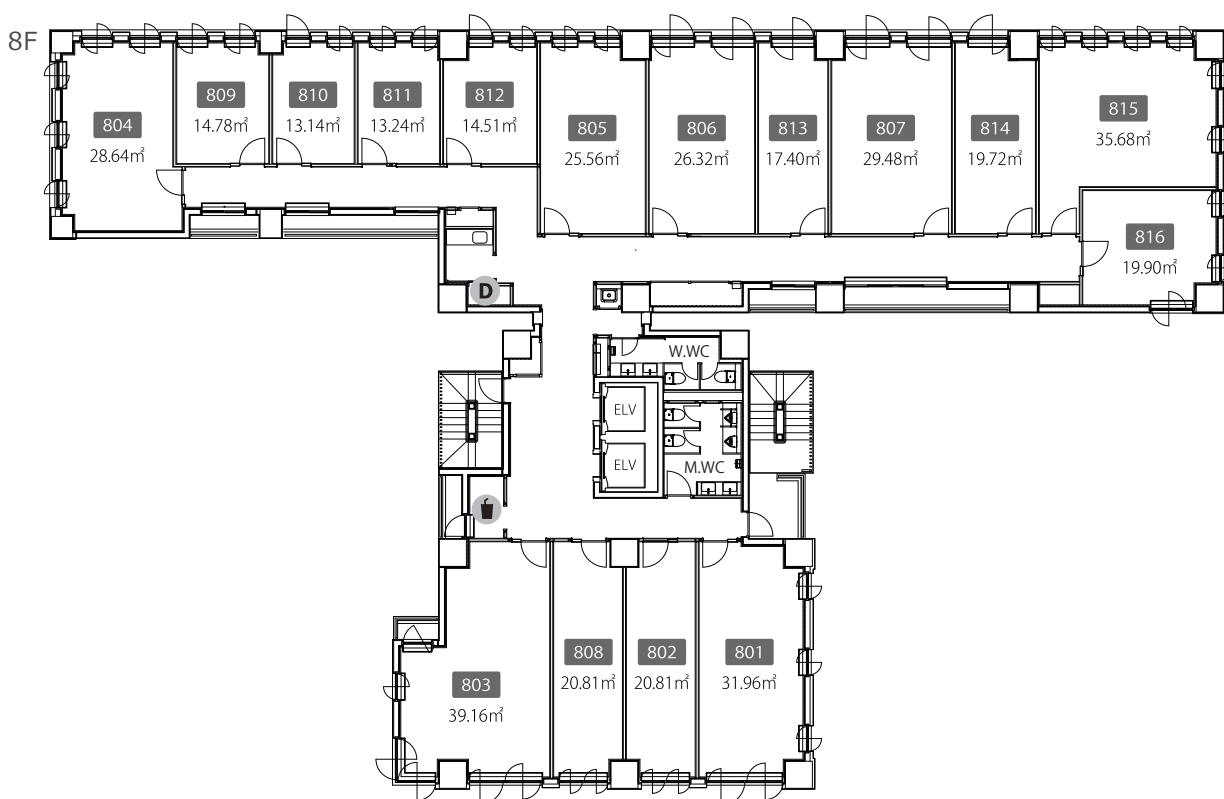

1F

2F

- S セキュリティ / 常時施設
- S1 セキュリティ / 9-18時開錠
- S2 セキュリティ / 18-翌9時開錠
- T メールボックス
- D ごみ箱
- P 複合機
- T ドリンク
- T トランクルーム
- B フォンブース
- ☹ 喫煙スペース (電子タバコ専用)

S セキュリティ / 常時施錠 **S1** セキュリティ / 9-18時開錠 **S2** セキュリティ / 18-翌9時開錠

T メールボックス **D** ごみ箱 **P** 複合機 **☑** ドリンク **T** トランクルーム **B** フォンブース

S セキュリティ / 常時施錠 **S1** セキュリティ / 9-18時開錠 **S2** セキュリティ / 18-翌9時開錠

T メールボックス **D** ごみ箱 **P** 複合機 **☕** ドリンク **T** トランクルーム **B** フォンブース

9F