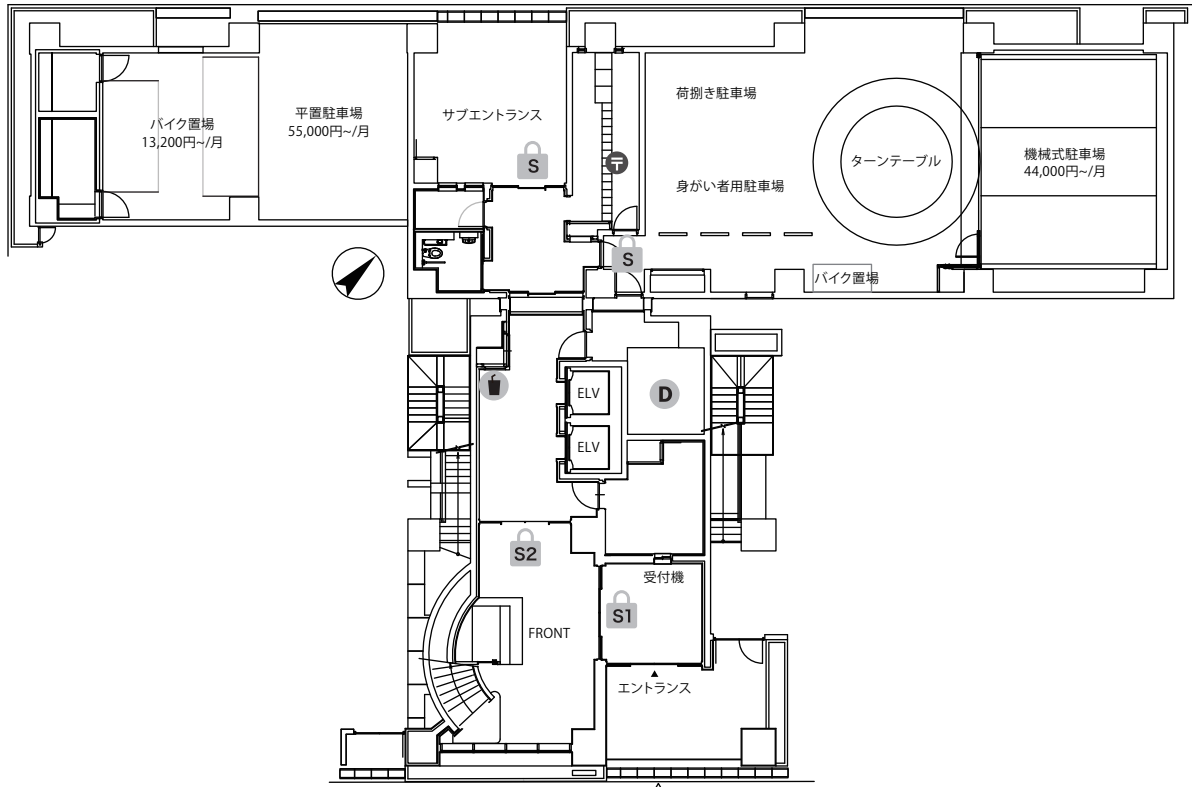

THE HUB 銀座OCT

- ◆ 施設所在地 〒104-0061 東京都中央区銀座8丁目17番5号 THE HUB 銀座 OCT
- ◆ アクセス 大江戸線「汐留」5分 「築地市場」4分 メトロ「東銀座」6分
JR「新橋」8分 銀座線他「銀座」10分
- ◆ 構造・規模 鉄筋コンクリート造・地上10階建
- ◆ オフィス開設日 2021年10月
- ◆ フロント 有人 平日10:00-18:00
- ◆ 空調設備 オフィス / 個別空調
ラウンジ / 全日7:00-23:00 ※時期によって稼働時間は変更がございます
- ◆ インターネット オフィス / 個別引込、会議室・ラウンジ / 有線・無線
- ◆ ネット個別回線 NTT回線のみ可 ※事前調査要す
- ◆ 電話個別回線 原則可能 ※事前調査要す
- ◆ オフィス家具 各室定員人数まで無料設置（ご契約時に限ります）
ご契約時の不要撤去・ご契約後の追加：16,500円～ / 台
- ◆ 駐車場 平置き55,000円～、機械式44,000円～、バイク用13,200円～
- ◆ 屋上 平日10時～17時開錠

1F

2F

- S セキュリティ / 常時施設
- S1 セキュリティ / 9-18時開錠
- S2 セキュリティ / 18-翌9時開錠
- T メールボックス
- D ごみ箱
- P 複合機
- T ドリンク
- T トランクルーム
- B フォンブース
- ☹ 喫煙スペース (電子タバコ専用)

S セキュリティ / 常時施錠 **S1** セキュリティ / 9-18時開錠 **S2** セキュリティ / 18-翌9時開錠