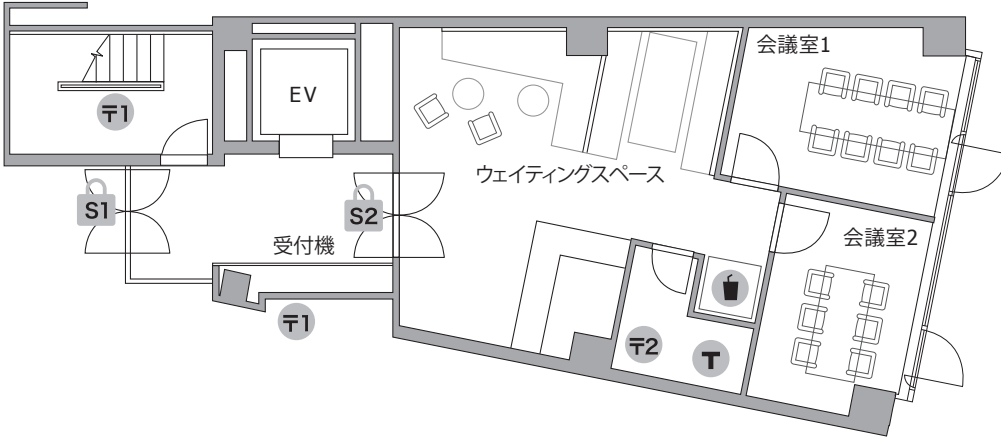

# THE HUB 日本橋茅場町

- ◆ 施設所在地           〒103-0016 東京都中央区日本橋小網町8丁目2番 BIZMARKS 日本橋茅場町
- ◆ アクセス             日比谷線他「茅場町」3分   浅草線「日本橋」7分   JR他「東京駅」13分
- ◆ 構造・規模           鉄骨造・地上8F建
- ◆ オフィス開設日       2017年2月
- ◆ フロント             無人
- ◆ 空調設備             集中管理方式 ※時期によって稼働時間は変更がございます  
平日・祝日 8:00-23:00、土日 10:00-20:00
- ◆ インターネット       無償提供 光回線 / V-LAN 方式  
室内 / 有線、会議室 / 有線・無線
- ◆ 電話個別回線         原則可能 ※NTT等の事前調査要す
- ◆ オフィス家具         各室定員数まで無料設置（ご契約時に限ります）  
※ご契約時の不要家具撤去・ご契約後の追加：22,000円 / 台

1F

2F

B1 : ブース (完全個室)

壁高2M・天井一部開放

3F

4F

- T1 レンタルオフィス会員用ポスト
- T2 コワーキング・バーチャル会員用ポスト
- T 宅配BOX
- L ロッカー
- ドリンク
- D ごみ箱
- P 複合機
- 喫煙スペース
- S1 月-金:8-20時・土日:10-18時開錠
- S2 平日10-18時開錠
- S3 常時施錠

5F