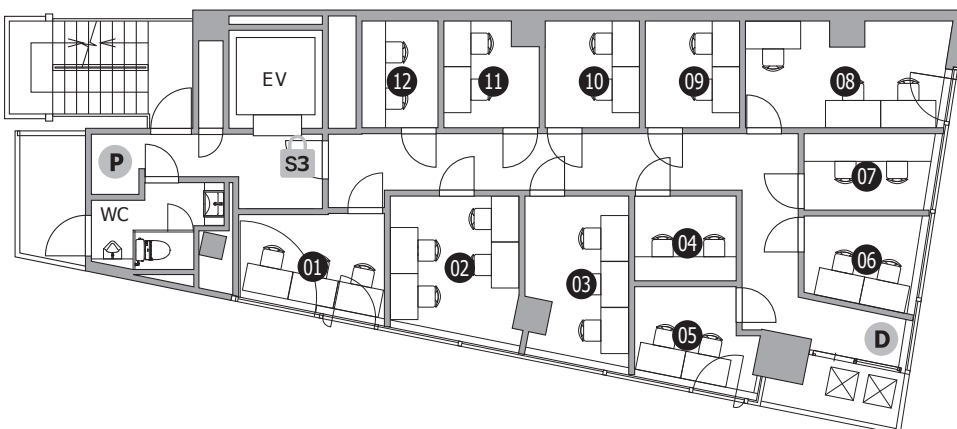

1F

2F

B1 : ブース (完全個室)

壁高2M・天井一部開放

3F

4F

- T1 レンタルオフィス会員用ポスト
- T2 コワーキング・バーチャル会員用ポスト
- T 宅配BOX
- L ロッカー
- ドリンク
- D ごみ箱
- P 複合機
- 喫煙スペース
- S1 月-金:8-20時・土日:10-18時開錠
- S2 平日10-18時開錠
- S3 常時施錠

5F