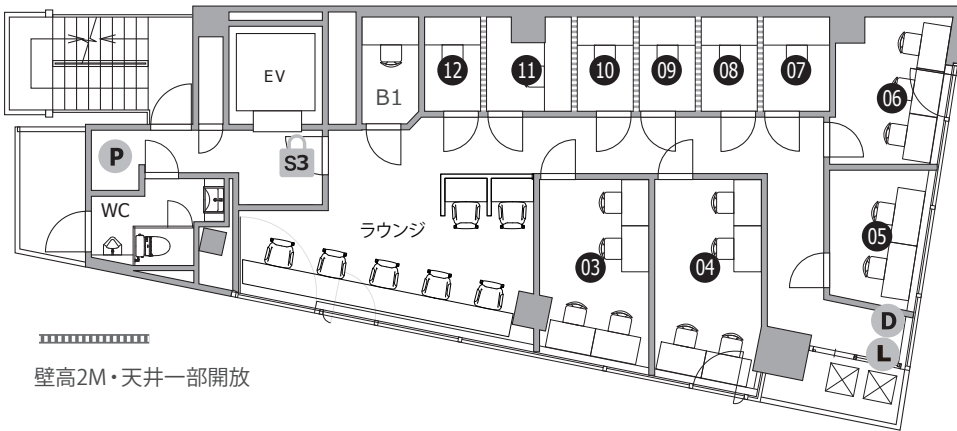

# THE HUB 日本橋茅場町

- ◆ 施設所在地           〒103-0016 東京都中央区日本橋小網町8丁目2番 BIZMARKS 日本橋茅場町
- ◆ アクセス             日比谷線他「茅場町」3分   浅草線「日本橋」7分   JR他「東京駅」13分
- ◆ 構造・規模           鉄骨造・地上8F建
- ◆ オフィス開設日       2017年2月
- ◆ フロント             無人
- ◆ 空調設備             集中管理方式 ※時期によって稼働時間は変更がございます  
平日・祝日 8:00-23:00、土日 10:00-20:00
- ◆ インターネット       無償提供 光回線 / V-LAN 方式  
室内 / 有線、会議室 / 有線・無線
- ◆ 電話個別回線         原則可能 ※NTT等の事前調査要す
- ◆ オフィス家具         各室定員数まで無料設置（ご契約時に限ります）  
※ご契約時の不要家具撤去・ご契約後の追加：22,000円 / 台

1F

2F

B1 : ブース (完全個室)

壁高2M・天井一部開放

3F

4F

- T1 レンタルオフィス会員用ポスト
- T2 コワーキング・バーチャル会員用ポスト
- T 宅配BOX
- L ロッカー
- ドリンク
- D ごみ箱
- P 複合機
- 喫煙スペース
- S1 月-金:8-20時・土日:10-18時開錠
- S2 平日10-18時開錠
- S3 常時施錠

5F