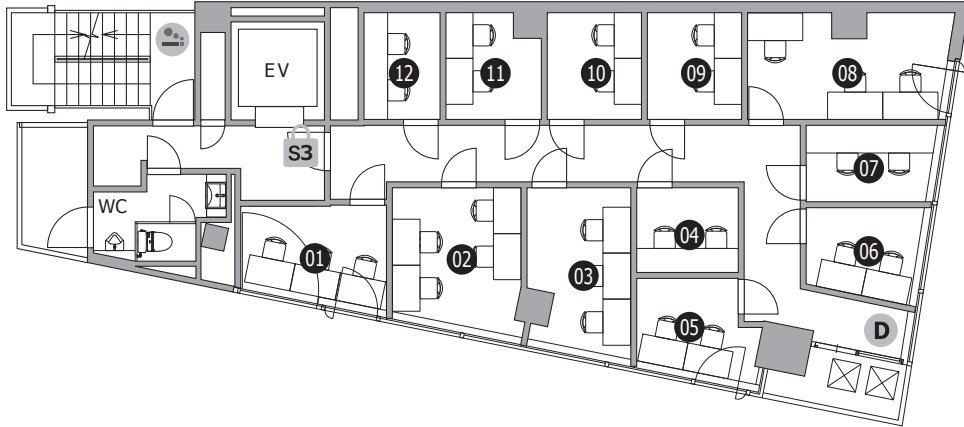

1F

2F

B1 : ブース (完全個室)

壁高2M・天井一部開放

3F

4F

- T1 レンタルオフィス会員用ポスト
- T2 コワーキング・バーチャル会員用ポスト
- T 宅配BOX
- L ロッカー
- ドリンク
- D ごみ箱
- P 複合機
- 喫煙スペース
- S1 月-金:8-20時・土日:10-18時開錠
- S2 平日10-18時開錠
- S3 常時施錠

5F