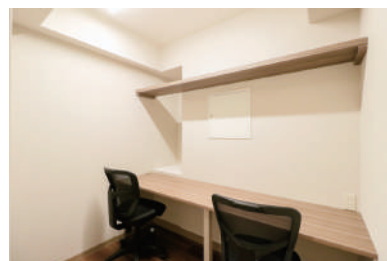

THE HUB 有楽町EAST

- 施設所在地 〒104-0031 東京都中央区京橋3丁目3番13号 平和ビル3号館3F
- アクセス 銀座線「京橋駅」2分 有楽町線「銀座一丁目」3分
  都営浅草線「宝町」5分 山手線他「有楽町」6分 山手線他「東京」9分
- 構造・規模 鉄筋コンクリート造・地上5F、地下1F建
- オフィス開設日 2020年4月
- ビルセキュリティ 無し
- フロント 無人（タッチパネル式インターホン）
- 空調設備 集中管理方式（個別調整不可） ※時期によって稼働時間は変更がございます
  オフィス / 月-金 7:00-23:00 土日 10:00-20:00
  ラウンジ / 全日 7:00-23:00
- インターネット 無料 光回線 / V-LAN 方式
  オフィス / 有線 LAN、会議室・ラウンジ / 有線 LAN・無線
- 電話個別回線 ※NTT等の事前調査要す
- オフィス家具 各室定員数まで無料設置（ご契約時に限ります）
  ※ご契約時の不要家具撤去・ご契約後の追加：22,000円 / 台