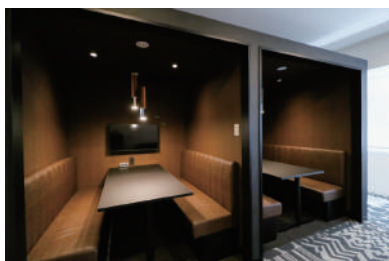

THE HUB 有楽町EAST

- 施設所在地 〒104-0031 東京都中央区京橋3丁目3番13号 平和ビル3号館3F
- アクセス 銀座線「京橋駅」2分 有楽町線「銀座一丁目」3分
  都営浅草線「宝町」5分 山手線他「有楽町」6分 山手線他「東京」9分
- 構造・規模 鉄筋コンクリート造・地上5F、地下1F建
- オフィス開設日 2020年4月
- ビルセキュリティ 無し
- フロント 無人（タッチパネル式インターホン）
- 空調設備 集中管理方式（個別調整不可） ※時期によって稼働時間は変更がございます
  オフィス / 月-金 7:00-23:00 土日 10:00-20:00
  ラウンジ / 全日 7:00-23:00
- インターネット 無料 光回線 / V-LAN 方式
  オフィス / 有線 LAN、会議室・ラウンジ / 有線 LAN・無線
- 電話個別回線 ※NTT等の事前調査要す
- オフィス家具 各室定員数まで無料設置（ご契約時に限ります）
  ※ご契約時の不要家具撤去・ご契約後の追加：22,000円 / 台