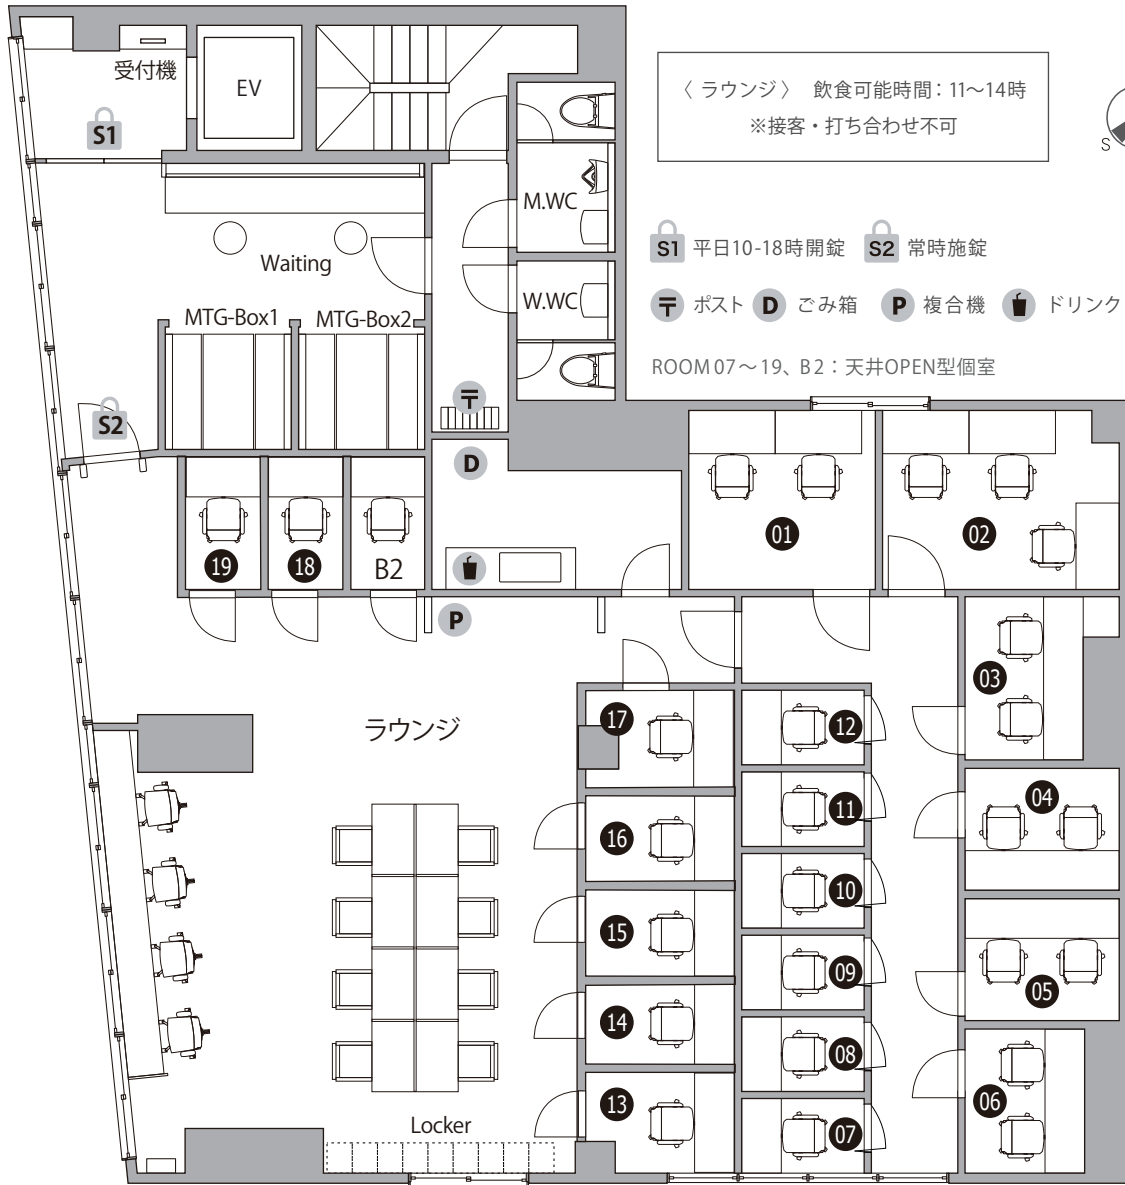

THE HUB 有楽町EAST

- ◆ 施設所在地 〒104-0031 東京都中央区京橋3丁目3番13号 平和ビル3号館3F
- ◆ アクセス 銀座線「京橋駅」2分 有楽町線「銀座一丁目」3分
都営浅草線「宝町」5分 山手線他「有楽町」6分 山手線他「東京」9分
- ◆ 構造・規模 鉄筋コンクリート造・地上5F、地下1F建
- ◆ オフィス開設日 2020年4月
- ◆ ビルセキュリティ 無し
- ◆ フロント 無人（タッチパネル式インターホン）
- ◆ 空調設備 集中管理方式（個別調整不可） ※時期によって稼働時間は変更がございます
オフィス / 月-金 7:00-23:00 土日 10:00-20:00
ラウンジ / 全日 7:00-23:00
- ◆ インターネット 無料 光回線 / V-LAN 方式
オフィス / 有線 LAN、会議室・ラウンジ / 有線 LAN・無線
- ◆ 電話個別回線 ※NTT等の事前調査要す
- ◆ オフィス家具 各室定員数まで無料設置（ご契約時に限ります）
※ご契約時の不要家具撤去・ご契約後の追加：22,000円 / 台

〈ラウンジ〉 飲食可能時間：11～14時
 ※接客・打ち合わせ不可

- S1 平日10-18時開錠 S2 常時施錠
- T ポスト D ごみ箱 P 複合機 ㊦ ドリンク
- ROOM07～19、B2：天井OPEN型個室

Officialsite