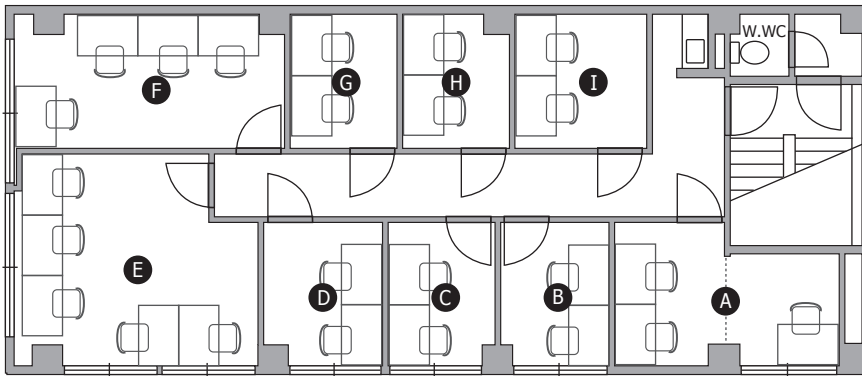

# THE HUB 神田EAST

- ◆ 施設所在地 〒101-0032 東京都千代田区岩本町1丁目3番1号 神田ビジネスセンター
- ◆ アクセス 山手線・銀座線「神田」5分 都営新宿線「岩本町」4分  
日比谷線「小伝馬町」4分 総武線「新日本橋」4分
- ◆ 構造・規模 鉄筋コンクリート造・地上4F建
- ◆ オフィス開設日 2007年11月
- ◆ ビルセキュリティ なし
- ◆ フロント 無人（タッチパネル式インターホン）
- ◆ 空調設備 集中管理方式（個別調整不可）※時期によって稼働時間は変更がございます  
平日・祝日 8:00-23:00 土日 10:00-20:00
- ◆ インターネット 無料 光回線 /V-LAN 方式  
オフィス / 有線 LAN、会議室 他 / 有線 LAN・無線
- ◆ 個別電話回線 可能 ※NTT等の事前調査要す
- ◆ オフィス家具 各室定員数まで無料設置（ご契約時に限ります）  
※ご契約時の不要家具撤去・ご契約後の追加：22,000円～ / 台

1F

2F

3F

4F

- S セキュリティ/常時施錠
- T メールボックス
- D ごみ箱
- I ドリンク
- P 複合機