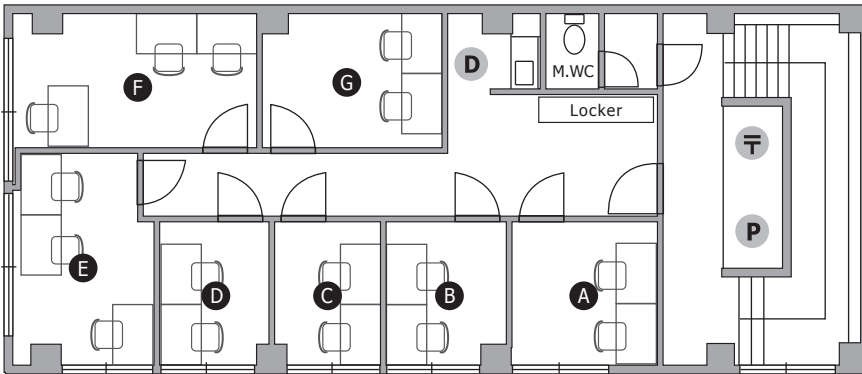

# THE HUB 神田EAST

- ◆ 施設所在地 〒101-0032 東京都千代田区岩本町1丁目3番1号 神田ビジネスセンター
- ◆ アクセス 山手線・銀座線「神田」5分 都営新宿線「岩本町」4分  
日比谷線「小伝馬町」4分 総武線「新日本橋」4分
- ◆ 構造・規模 鉄筋コンクリート造・地上4F建
- ◆ オフィス開設日 2007年11月
- ◆ ビルセキュリティ なし
- ◆ フロント 無人（タッチパネル式インターホン）
- ◆ 空調設備 集中管理方式（個別調整不可）※時期によって稼働時間は変更がございます  
平日・祝日 8:00-23:00 土日 10:00-20:00
- ◆ インターネット 無料 光回線 /V-LAN 方式  
オフィス / 有線 LAN、会議室 他 / 有線 LAN・無線
- ◆ 個別電話回線 可能 ※NTT等の事前調査要す
- ◆ オフィス家具 各室定員数まで無料設置（ご契約時に限ります）  
※ご契約時の不要家具撤去・ご契約後の追加：22,000円～ / 台

1F

2F

3F

4F

- S セキュリティ/常時施錠
- T メールボックス
- D ごみ箱
- I ドリンク
- P 複合機