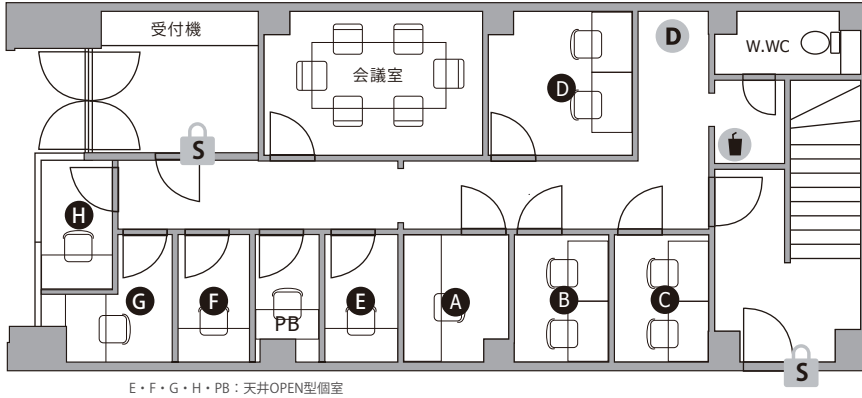

# THE HUB 神田EAST

- ◆ 施設所在地 〒101-0032 東京都千代田区岩本町1丁目3番1号 神田ビジネスセンター
- ◆ アクセス 山手線・銀座線「神田」5分 都営新宿線「岩本町」4分  
日比谷線「小伝馬町」4分 総武線「新日本橋」4分
- ◆ 構造・規模 鉄筋コンクリート造・地上4F建
- ◆ オフィス開設日 2007年11月
- ◆ ビルセキュリティ なし
- ◆ フロント 無人（タッチパネル式インターホン）
- ◆ 空調設備 集中管理方式（個別調整不可）※時期によって稼働時間は変更がございます  
平日・祝日 8:00-23:00 土日 10:00-20:00
- ◆ インターネット 無料 光回線 /V-LAN 方式  
オフィス / 有線 LAN、会議室 他 / 有線 LAN・無線
- ◆ 個別電話回線 可能 ※NTT等の事前調査要す
- ◆ オフィス家具 各室定員数まで無料設置（ご契約時に限ります）  
※ご契約時の不要家具撤去・ご契約後の追加：22,000円～ / 台

1F

2F

3F

4F

- S セキュリティ/常時施錠
- T メールボックス
- D ごみ箱
- I ドリンク
- P 複合機