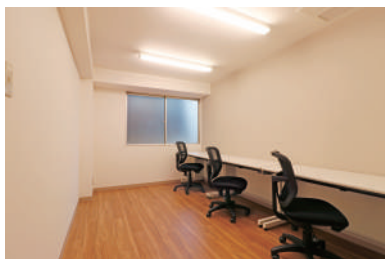

THE HUB 半蔵門

- 施設所在地 〒102-0093 東京都千代田区平河町1丁目3番6号 BIZMARKS 麹町2,3,5,6F
- アクセス 半蔵門線「半蔵門」3分 有楽町線「麹町」3分 南北線他「永田町」7分
- 構造・規模 鉄筋鉄骨コンクリート造・地上9F, 地下1F 建
- オフィス開設日 2016年2月
- ビルセキュリティ 無し
- フロント 無人（タッチパネル式インターホン）
- 空調設備 集中管理方式（個別調整不可） ※時期によって稼働時間は変更がございます
  平日・祝日 8:00-23:00 土日 10:00-20:00
- インターネット 無料 光回線 /V-LAN 方式（オフィス / 有線 LAN、会議室 他 / 有線 LAN・無線）
- 電話個別回線 可能 ※NTT等の事前調査要す
- オフィス家具 各室定員数まで無料設置（ご契約時に限ります）
  ※ご契約時の不要家具撤去・ご契約後の追加：22,000円～ / 台