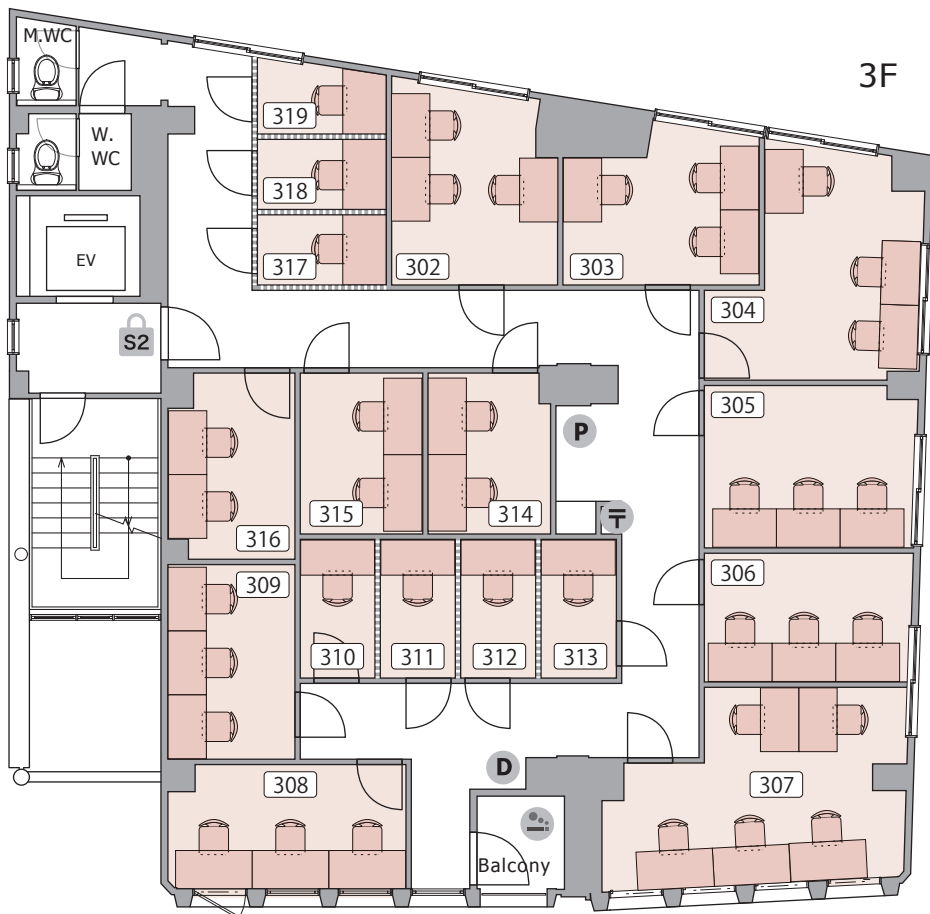

# THE HUB 半蔵門

- ◆ 施設所在地 〒102-0093 東京都千代田区平河町1丁目3番6号 BIZMARKS 麹町2,3,5,6F
- ◆ アクセス 半蔵門線「半蔵門」3分 有楽町線「麹町」3分 南北線他「永田町」7分
- ◆ 構造・規模 鉄筋鉄骨コンクリート造・地上9F, 地下1F 建
- ◆ オフィス開設日 2016年2月
- ◆ ビルセキュリティ 無し
- ◆ フロント 無人（タッチパネル式インターホン）
- ◆ 空調設備 集中管理方式（個別調整不可） ※時期によって稼働時間は変更がございます  
平日・祝日 8:00-23:00 土日 10:00-20:00
- ◆ インターネット 無料 光回線 /V-LAN 方式（オフィス / 有線 LAN、会議室 他 / 有線 LAN・無線）
- ◆ 電話個別回線 可能 ※NTT等の事前調査要す
- ◆ オフィス家具 各室定員数まで無料設置（ご契約時に限ります）  
※ご契約時の不要家具撤去・ご契約後の追加：22,000円～ / 台

- S1** セキュリティ / 平日10-18時開錠
- S2** セキュリティ / 常時施錠
- T** メールボックス
- P** 複合機
- D** ごみ箱
- 喫煙スペース

天井OPEN型個室  
B2, 205

天井OPEN型個室  
310-313, 317-319

天井OPEN型個室  
510-519

天井OPEN型個室  
601-603,605,614-620

Officialsite