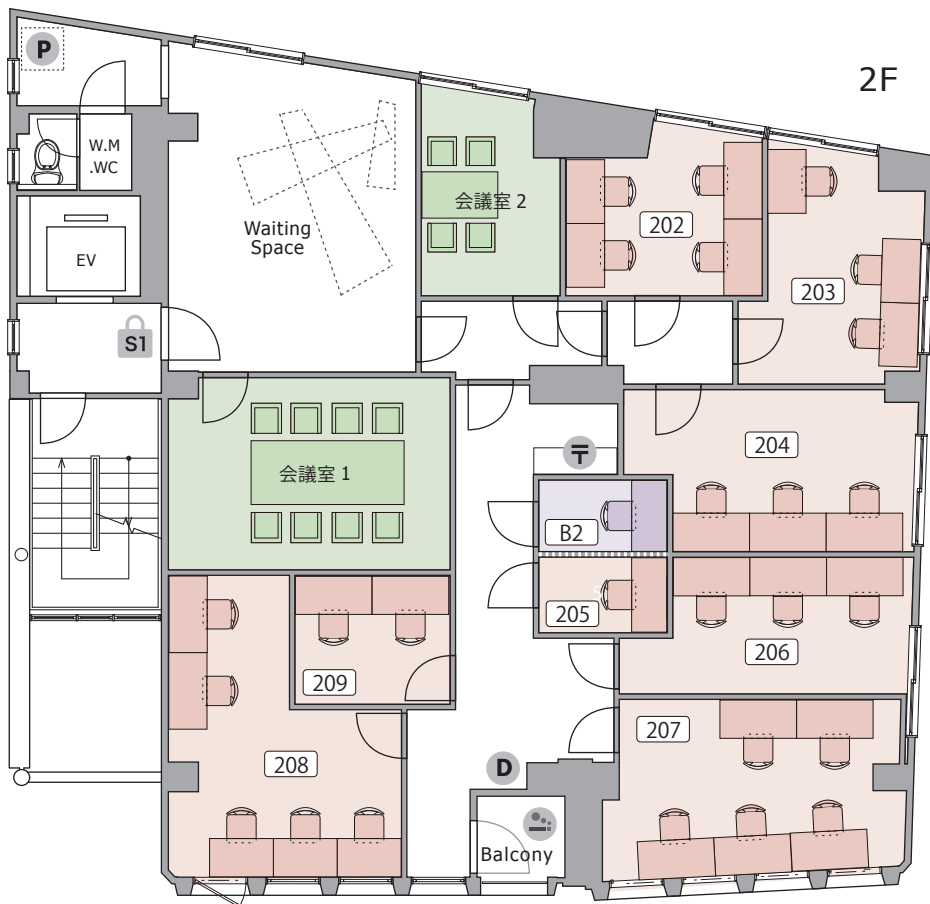

# THE HUB 半蔵門

- ◆ 施設所在地 〒102-0093 東京都千代田区平河町1丁目3番6号 BIZMARKS 麹町2,3,5,6F
- ◆ アクセス 半蔵門線「半蔵門」3分 有楽町線「麹町」3分 南北線他「永田町」7分
- ◆ 構造・規模 鉄筋鉄骨コンクリート造・地上9F, 地下1F 建
- ◆ オフィス開設日 2016年2月
- ◆ ビルセキュリティ 無し
- ◆ フロント 無人（タッチパネル式インターホン）
- ◆ 空調設備 集中管理方式（個別調整不可） ※時期によって稼働時間は変更がございます  
平日・祝日 8:00-23:00 土日 10:00-20:00
- ◆ インターネット 無料 光回線 /V-LAN 方式（オフィス / 有線 LAN、会議室 他 / 有線 LAN・無線）
- ◆ 電話個別回線 可能 ※NTT等の事前調査要す
- ◆ オフィス家具 各室定員数まで無料設置（ご契約時に限ります）  
※ご契約時の不要家具撤去・ご契約後の追加：22,000円～ / 台

- S1** セキュリティ / 平日10-18時開錠
- S2** セキュリティ / 常時施錠
- T** メールボックス
- P** 複合機
- D** ごみ箱
- 喫煙スペース

天井OPEN型個室  
B2, 205

天井OPEN型個室  
310-313, 317-319

天井OPEN型個室  
510-519

天井OPEN型個室  
601-603,605,614-620

Officialsite