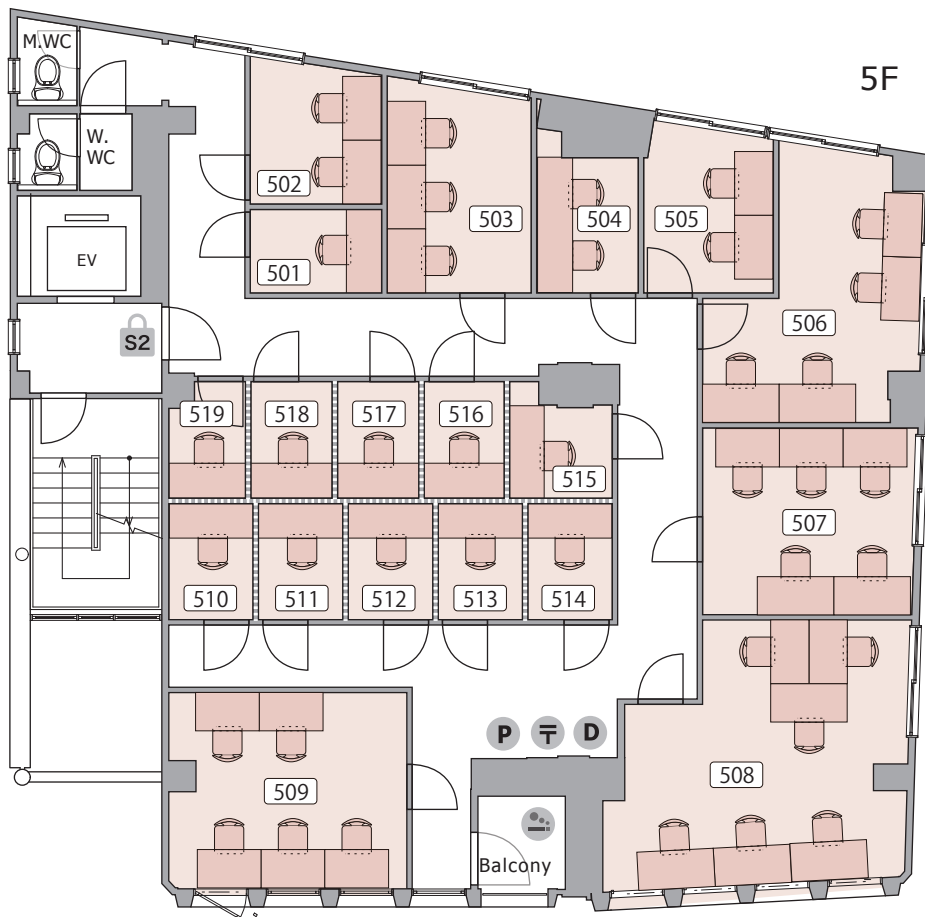

# THE HUB 半蔵門

- ◆ 施設所在地 〒102-0093 東京都千代田区平河町1丁目3番6号 BIZMARKS 麹町2,3,5,6F
- ◆ アクセス 半蔵門線「半蔵門」3分 有楽町線「麹町」3分 南北線他「永田町」7分
- ◆ 構造・規模 鉄筋鉄骨コンクリート造・地上9F, 地下1F 建
- ◆ オフィス開設日 2016年2月
- ◆ ビルセキュリティ 無し
- ◆ フロント 無人（タッチパネル式インターホン）
- ◆ 空調設備 集中管理方式（個別調整不可） ※時期によって稼働時間は変更がございます  
平日・祝日 8:00-23:00 土日 10:00-20:00
- ◆ インターネット 無料 光回線 /V-LAN 方式（オフィス / 有線 LAN、会議室 他 / 有線 LAN・無線）
- ◆ 電話個別回線 可能 ※NTT等の事前調査要す
- ◆ オフィス家具 各室定員数まで無料設置（ご契約時に限ります）  
※ご契約時の不要家具撤去・ご契約後の追加：22,000円～ / 台

- S1** セキュリティ / 平日10-18時開錠
- S2** セキュリティ / 常時施錠
- T** メールボックス
- P** 複合機
- D** ごみ箱
- 喫煙スペース

天井OPEN型個室  
B2, 205

天井OPEN型個室  
310-313, 317-319

天井OPEN型個室  
510-519

天井OPEN型個室  
601-603,605,614-620

Officialsite