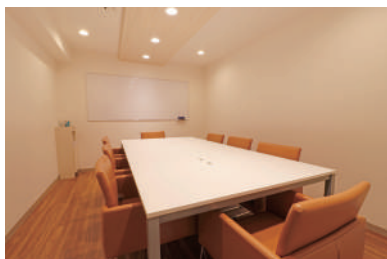

THE HUB 半蔵門

- 施設所在地 〒102-0093 東京都千代田区平河町1丁目3番6号 BIZMARKS 麹町2,3,5,6F
- アクセス 半蔵門線「半蔵門」3分 有楽町線「麹町」3分 南北線他「永田町」7分
- 構造・規模 鉄筋鉄骨コンクリート造・地上9F, 地下1F 建
- オフィス開設日 2016年2月
- ビルセキュリティ 無し
- フロント 無人（タッチパネル式インターホン）
- 空調設備 集中管理方式（個別調整不可） ※時期によって稼働時間は変更がございます
  平日・祝日 8:00-23:00 土日 10:00-20:00
- インターネット 無料 光回線 /V-LAN 方式（オフィス / 有線 LAN、会議室 他 / 有線 LAN・無線）
- 電話個別回線 可能 ※NTT等の事前調査要す
- オフィス家具 各室定員数まで無料設置（ご契約時に限ります）
  ※ご契約時の不要家具撤去・ご契約後の追加：22,000円～ / 台