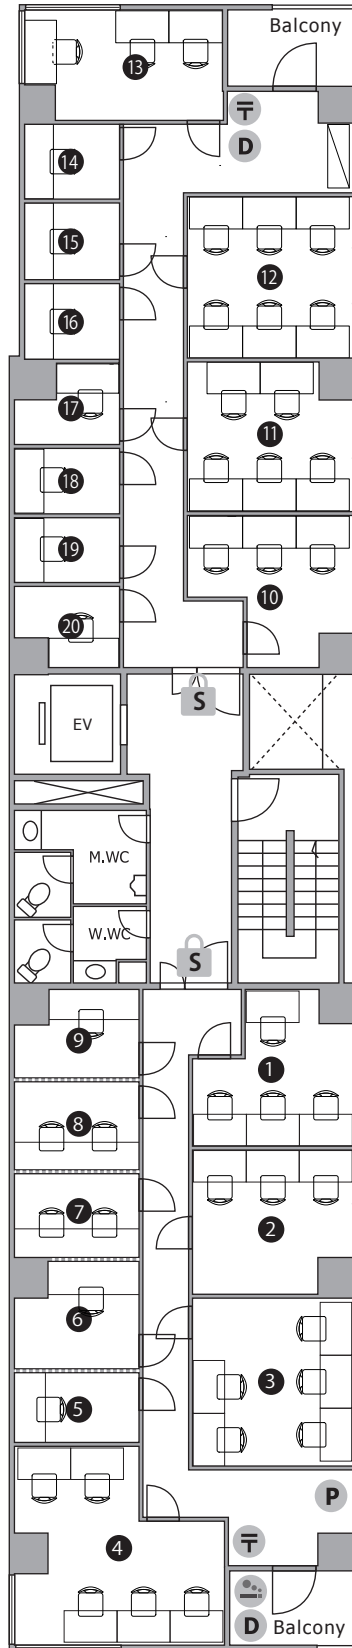

THE HUB 神田小川町

- ◆ 施設所在地 〒101-0052
- ◆ アクセス 東京都千代田区神田小川町 1 丁目 8 番 3 号 小川町北ビル B1,3-5,7F
都営新宿線「小川町」1 分 丸の内線「淡路町」3 分 千代田線「新御茶ノ水」2 分
JR 中央線・総武線「御茶ノ水」9 分 山手線「神田」10 分
- ◆ 構造・規模 鉄骨鉄筋コンクリート造・地上 9F, 地下 1F 建
- ◆ オフィス開設日 2014 年 3 月
- ◆ ビルセキュリティ オートロック / 平日・土 6:00-21:00 開錠、日祝 終日施錠
- ◆ フロント 無人 (タッチパネル式インターホン)
- ◆ 空調設備 集中管理方式 (個別調整不可) ※時期によって稼働時間は変更がございます
平日・祝日 8:00-23:00、土日 10:00-20:00
- ◆ インターネット 無料 光回線 /V-LAN 方式 (オフィス / 有線 LAN、会議室 他 / 有線 LAN・無線)
- ◆ 個別電話回線 可能 ※NTT 等の事前調査要す
- ◆ オフィス家具 各室定員数まで無料設置 (ご契約時に限ります)
※ご契約時の不要家具撤去・ご契約後の追加: 22,000 円 / 台

B1F

3F

4F

5F

7F

〈ラウンジ〉

飲食可能時間：11～14時

-  S セキュリティ/常時施錠
-  T メールボックス
-  P 複合機
-  D ごみ箱
-  ドリンク
-  喫煙スペース
- B2 : ブース (半個室)

◆705～709:天井オープン型個室

Officialsite