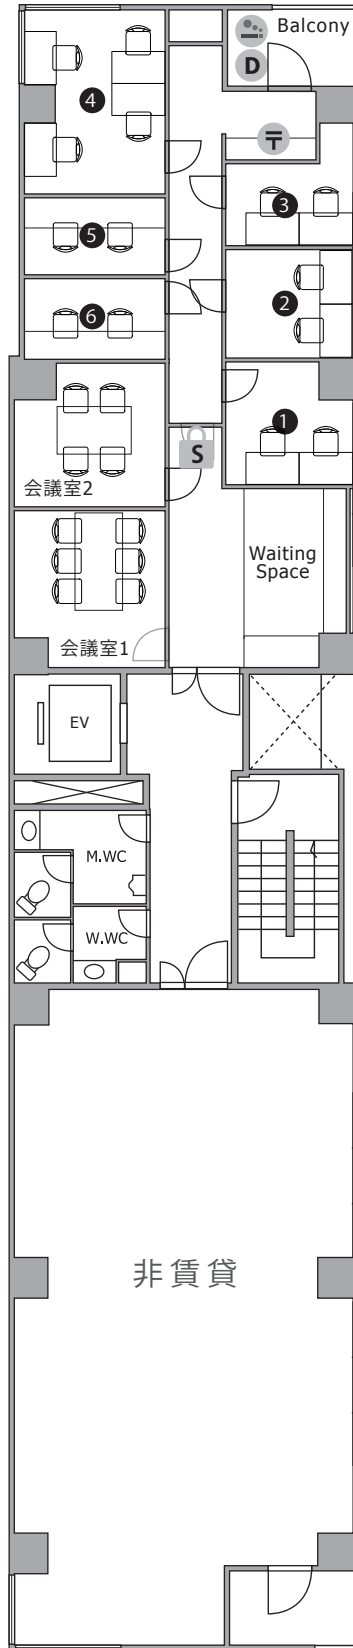

THE HUB 神田小川町

- ◆ 施設所在地 〒101-0052
- ◆ アクセス 東京都千代田区神田小川町 1 丁目 8 番 3 号 小川町北ビル B1,3-5,7F
都営新宿線「小川町」1 分 丸の内線「淡路町」3 分 千代田線「新御茶ノ水」2 分
JR 中央線・総武線「御茶ノ水」9 分 山手線「神田」10 分
- ◆ 構造・規模 鉄骨鉄筋コンクリート造・地上 9F, 地下 1F 建
- ◆ オフィス開設日 2014 年 3 月
- ◆ ビルセキュリティ オートロック / 平日・土 6:00-21:00 開錠、日祝 終日施錠
- ◆ フロント 無人 (タッチパネル式インターホン)
- ◆ 空調設備 集中管理方式 (個別調整不可) ※時期によって稼働時間は変更がございます
平日・祝日 8:00-23:00、土日 10:00-20:00
- ◆ インターネット 無料 光回線 /V-LAN 方式 (オフィス / 有線 LAN、会議室 他 / 有線 LAN・無線)
- ◆ 個別電話回線 可能 ※NTT 等の事前調査要す
- ◆ オフィス家具 各室定員数まで無料設置 (ご契約時に限ります)
※ご契約時の不要家具撤去・ご契約後の追加: 22,000 円 / 台

B1F

3F

4F

5F

7F

〈ラウンジ〉

飲食可能時間：11～14時

-  S セキュリティ/常時施錠
-  T メールボックス
-  P 複合機
-  D ごみ箱
-  ドリンク
-  喫煙スペース
- B2 : ブース (半個室)

◆705～709:天井オープン型個室

Officialsite