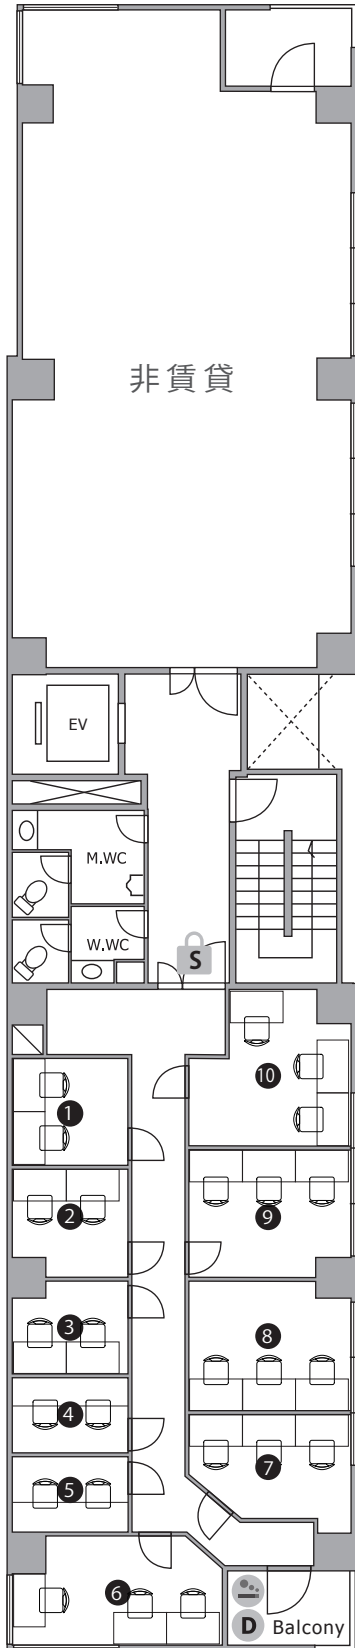

THE HUB 神田小川町

- ◆ 施設所在地 〒101-0052
- ◆ アクセス 東京都千代田区神田小川町 1 丁目 8 番 3 号 小川町北ビル B1,3-5,7F
都営新宿線「小川町」1 分 丸の内線「淡路町」3 分 千代田線「新御茶ノ水」2 分
JR 中央線・総武線「御茶ノ水」9 分 山手線「神田」10 分
- ◆ 構造・規模 鉄骨鉄筋コンクリート造・地上 9F, 地下 1F 建
- ◆ オフィス開設日 2014 年 3 月
- ◆ ビルセキュリティ オートロック / 平日・土 6:00-21:00 開錠、日祝 終日施錠
- ◆ フロント 無人 (タッチパネル式インターホン)
- ◆ 空調設備 集中管理方式 (個別調整不可) ※時期によって稼働時間は変更がございます
平日・祝日 8:00-23:00、土日 10:00-20:00
- ◆ インターネット 無料 光回線 /V-LAN 方式 (オフィス / 有線 LAN、会議室 他 / 有線 LAN・無線)
- ◆ 個別電話回線 可能 ※NTT 等の事前調査要す
- ◆ オフィス家具 各室定員数まで無料設置 (ご契約時に限ります)
※ご契約時の不要家具撤去・ご契約後の追加: 22,000 円 / 台

B1F

3F

4F

5F

7F

〈ラウンジ〉

飲食可能時間：11～14時

-  S セキュリティ/常時施錠
-  T メールボックス
-  P 複合機
-  D ごみ箱
-  ドリンク
-  喫煙スペース
- B2 : ブース (半個室)

◆705～709:天井オープン型個室

Officialsite