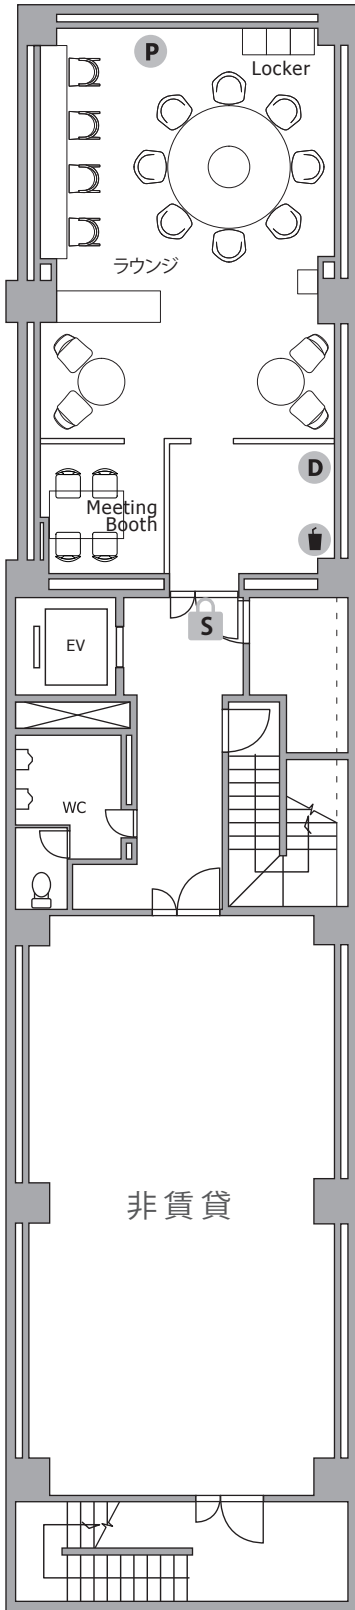

THE HUB 神田小川町

- ◆ 施設所在地 〒101-0052
- ◆ アクセス 東京都千代田区神田小川町 1 丁目 8 番 3 号 小川町北ビル B1,3-5,7F
都営新宿線「小川町」1 分 丸の内線「淡路町」3 分 千代田線「新御茶ノ水」2 分
JR 中央線・総武線「御茶ノ水」9 分 山手線「神田」10 分
- ◆ 構造・規模 鉄骨鉄筋コンクリート造・地上 9F, 地下 1F 建
- ◆ オフィス開設日 2014 年 3 月
- ◆ ビルセキュリティ オートロック / 平日・土 6:00-21:00 開錠、日祝 終日施錠
- ◆ フロント 無人 (タッチパネル式インターホン)
- ◆ 空調設備 集中管理方式 (個別調整不可) ※時期によって稼働時間は変更がございます
平日・祝日 8:00-23:00、土日 10:00-20:00
- ◆ インターネット 無料 光回線 /V-LAN 方式 (オフィス / 有線 LAN、会議室 他 / 有線 LAN・無線)
- ◆ 個別電話回線 可能 ※NTT 等の事前調査要す
- ◆ オフィス家具 各室定員数まで無料設置 (ご契約時に限ります)
※ご契約時の不要家具撤去・ご契約後の追加: 22,000 円 / 台

B1F

3F

4F

5F

7F

〈ラウンジ〉

飲食可能時間：11～14時

-  S セキュリティ/常時施錠
-  T メールボックス
-  P 複合機
-  D ごみ箱
-  ドリンク
-  喫煙スペース
- B2 : ブース (半個室)