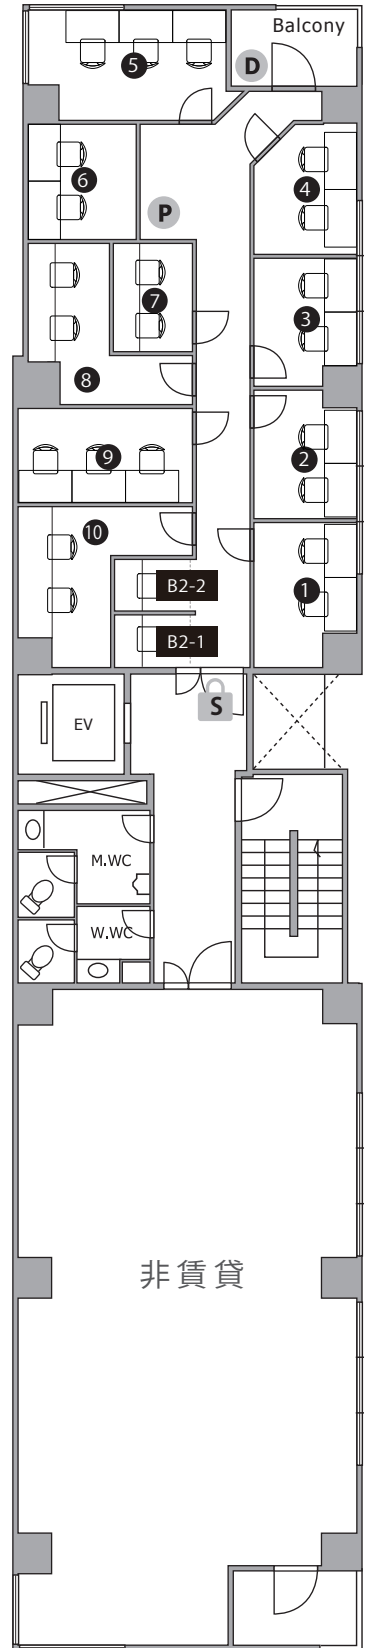

THE HUB 神田小川町

- ◆ 施設所在地 〒101-0052
- ◆ アクセス 東京都千代田区神田小川町 1 丁目 8 番 3 号 小川町北ビル B1,3-5,7F
都営新宿線「小川町」1 分 丸の内線「淡路町」3 分 千代田線「新御茶ノ水」2 分
JR 中央線・総武線「御茶ノ水」9 分 山手線「神田」10 分
- ◆ 構造・規模 鉄骨鉄筋コンクリート造・地上 9F, 地下 1F 建
- ◆ オフィス開設日 2014 年 3 月
- ◆ ビルセキュリティ オートロック / 平日・土 6:00-21:00 開錠、日祝 終日施錠
- ◆ フロント 無人 (タッチパネル式インターホン)
- ◆ 空調設備 集中管理方式 (個別調整不可) ※時期によって稼働時間は変更がございます
平日・祝日 8:00-23:00、土日 10:00-20:00
- ◆ インターネット 無料 光回線 /V-LAN 方式 (オフィス / 有線 LAN、会議室 他 / 有線 LAN・無線)
- ◆ 個別電話回線 可能 ※NTT 等の事前調査要す
- ◆ オフィス家具 各室定員数まで無料設置 (ご契約時に限ります)
※ご契約時の不要家具撤去・ご契約後の追加: 22,000 円 / 台

B1F

3F

4F

5F

7F

〈ラウンジ〉

飲食可能時間：11～14時

-  S セキュリティ/常時施錠
-  T メールボックス
-  P 複合機
-  D ごみ箱
-  ドリンク
-  喫煙スペース
- B2 : ブース (半個室)

◆705～709:天井オープン型個室

Officialsite