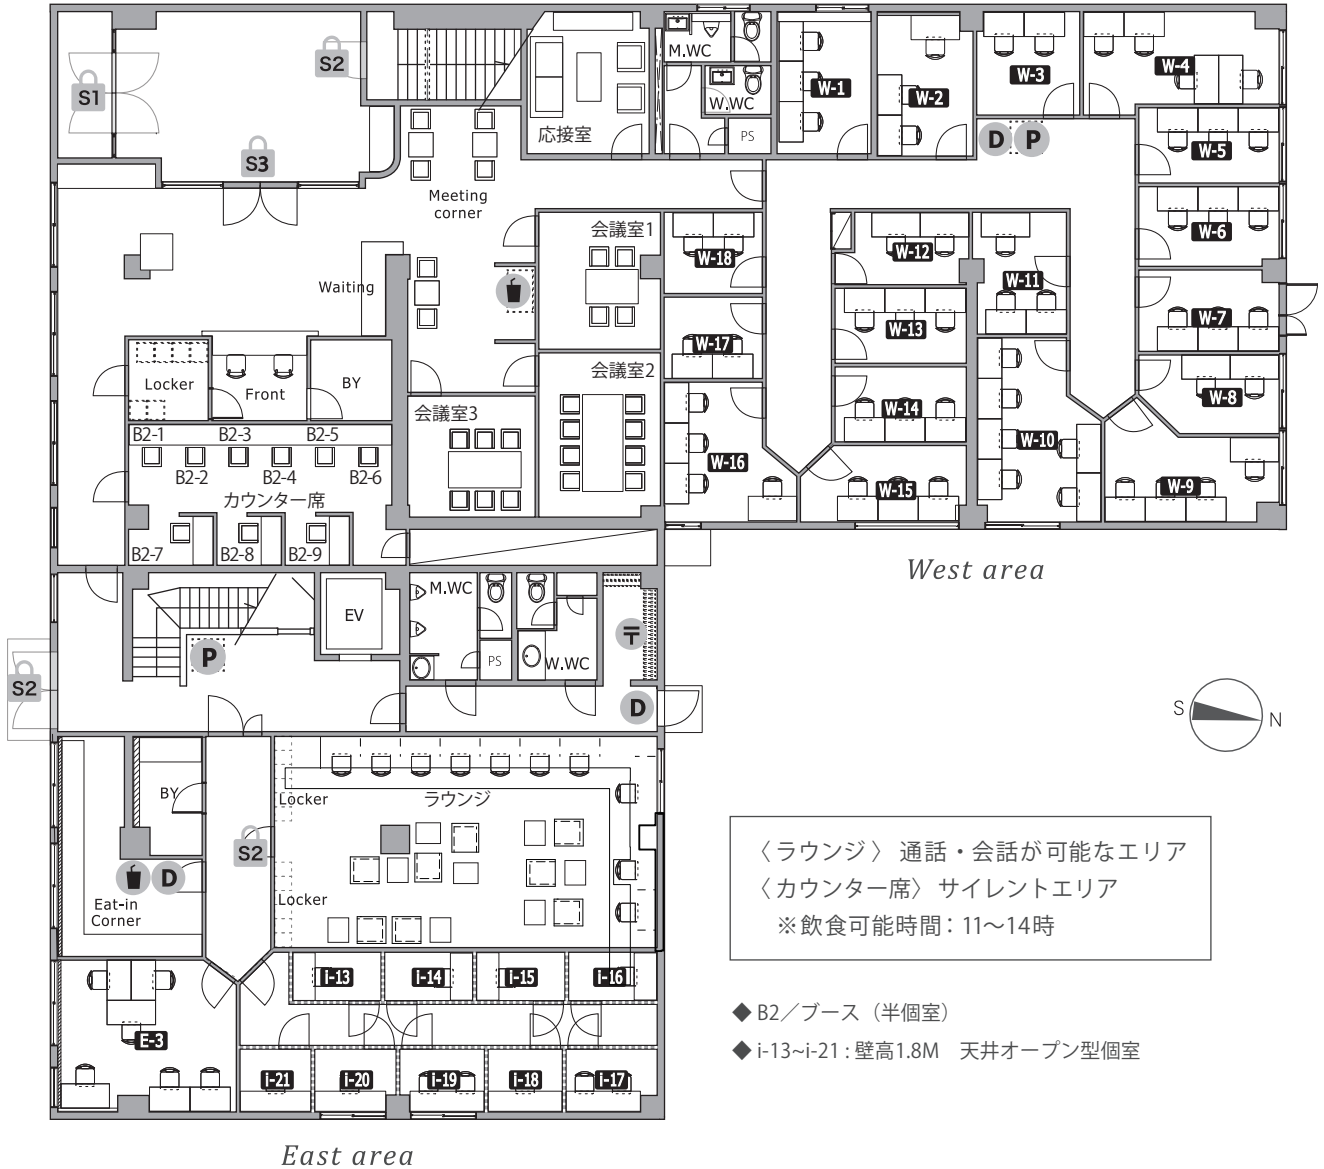

THE HUB 麴町

- ◆ 施設所在地 〒102-0084 東京都千代田区二番町 9 丁目 3 番 THE BASE 麴町
- ◆ アクセス 有楽町線「麴町」1分 半蔵門線「半蔵門」5分 中央線他「四ツ谷」9分
- ◆ 構造・規模 RC造・地上4F建
- ◆ オフィス開設日 2018年10月
- ◆ フロント 有人 / 平日 10:00-18:00 (12:00-13:00 CLOSE)
- ◆ 空調設備 集中管理方式 (一部個別空調) ※時期によって稼働時間は変更がございます
オフィス / 平日・祝日 8:00-23:00、土日 10:00-20:00
ラウンジ他共有スペース / 全日 7:00-23:00
- ◆ インターネット 無償提供 光回線 / V-LAN 方式
室内 / 有線、会議室・ラウンジ / 有線無線
- ◆ 電話個別回線 原則可能 ※NTT等の事前調査要す (一部室内引込不可)
- ◆ オフィス家具 各室定員数まで無料設置 (ご契約時に限ります)
※ご契約時の不要家具撤去・ご契約後の追加: 22,000円 / 台

2F PLAN

East area

3F PLAN

East area

West area

4F PLAN

East area

1F PLAN

<ラウンジ> 通話・会話が可能なエリア
 <カウンター席> サイレントエリア
 ※ 飲食可能時間: 11~14時

- ◆ B2/ブース (半個室)
- ◆ i-13~i-21: 壁高1.8M 天井オープン型個室

- S1** セキュリティ/月-金8~20時・土日祝10~18時開錠
- S2** 常時施錠
- S3** 平日10~18時開錠
- 〒** メールボックス
- P** 複合機
- D** ごみ箱
- ☑** ドリンク
- 🚬** 喫煙スペース