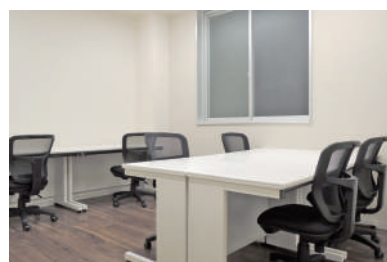

THE HUB 麴町

- 施設所在地 〒102-0084 東京都千代田区二番町 9 丁目 3 番 THE BASE 麴町
- アクセス 有楽町線「麴町」1分 半蔵門線「半蔵門」5分 中央線他「四ツ谷」9分
- 構造・規模 RC造・地上4F建
- オフィス開設日 2018年10月
- フロント 有人 / 平日 10:00-18:00 (12:00-13:00 CLOSE)
- 空調設備 集中管理方式 (一部個別空調) ※時期によって稼働時間は変更がございます
  オフィス / 平日・祝日 8:00-23:00、土日 10:00-20:00
  ラウンジ他共有スペース / 全日 7:00-23:00
- インターネット 無償提供 光回線 / V-LAN 方式
  室内 / 有線、会議室・ラウンジ / 有線無線
- 電話個別回線 原則可能 ※NTT等の事前調査要す (一部室内引込不可)
- オフィス家具 各室定員数まで無料設置 (ご契約時に限ります)
  ※ご契約時の不要家具撤去・ご契約後の追加: 22,000円 / 台