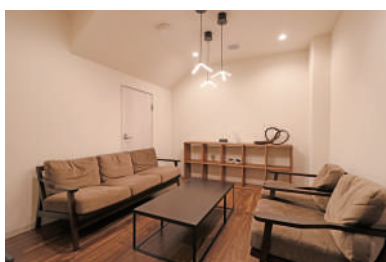

THE HUB 麴町

- 施設所在地 〒102-0084 東京都千代田区二番町 9 丁目 3 番 THE BASE 麴町
- アクセス 有楽町線「麴町」1分 半蔵門線「半蔵門」5分 中央線他「四ツ谷」9分
- 構造・規模 RC造・地上4F建
- オフィス開設日 2018年10月
- フロント 有人 / 平日 10:00-18:00 (12:00-13:00 CLOSE)
- 空調設備 集中管理方式 (一部個別空調) ※時期によって稼働時間は変更がございます
  オフィス / 平日・祝日 8:00-23:00、土日 10:00-20:00
  ラウンジ他共有スペース / 全日 7:00-23:00
- インターネット 無償提供 光回線 / V-LAN 方式
  室内 / 有線、会議室・ラウンジ / 有線無線
- 電話個別回線 原則可能 ※NTT等の事前調査要す (一部室内引込不可)
- オフィス家具 各室定員数まで無料設置 (ご契約時に限ります)
  ※ご契約時の不要家具撤去・ご契約後の追加: 22,000円 / 台