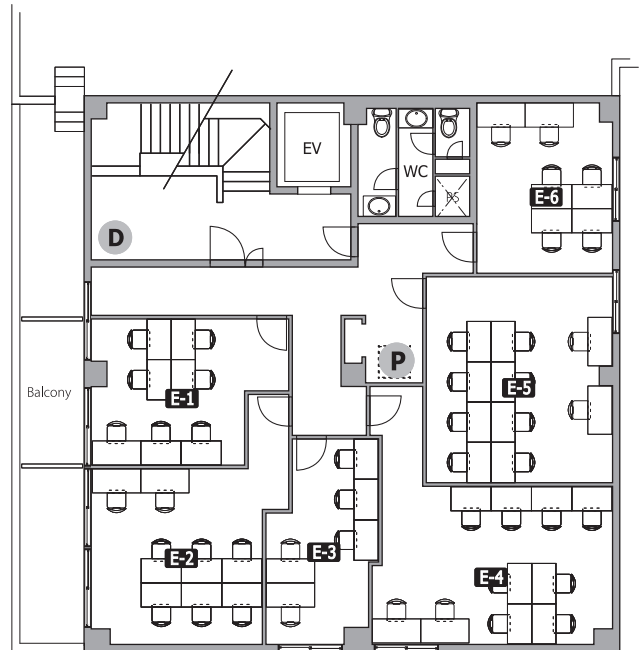

2F PLAN

East area

3F PLAN

East area

West area

4F PLAN

East area

1F PLAN

<ラウンジ> 通話・会話が可能なエリア
 <カウンター席> サイレントエリア
 ※ 飲食可能時間: 11~14時

- ◆ B2/ブース (半個室)
- ◆ i-13~i-21: 壁高1.8M 天井オープン型個室

- S1** セキュリティ/月-金8~20時・土日祝10~18時開錠
- S2** 常時施錠
- S3** 平日10~18時開錠
- 〒** メールボックス
- P** 複合機
- D** ごみ箱
- ☑** ドリンク
- 🚬** 喫煙スペース