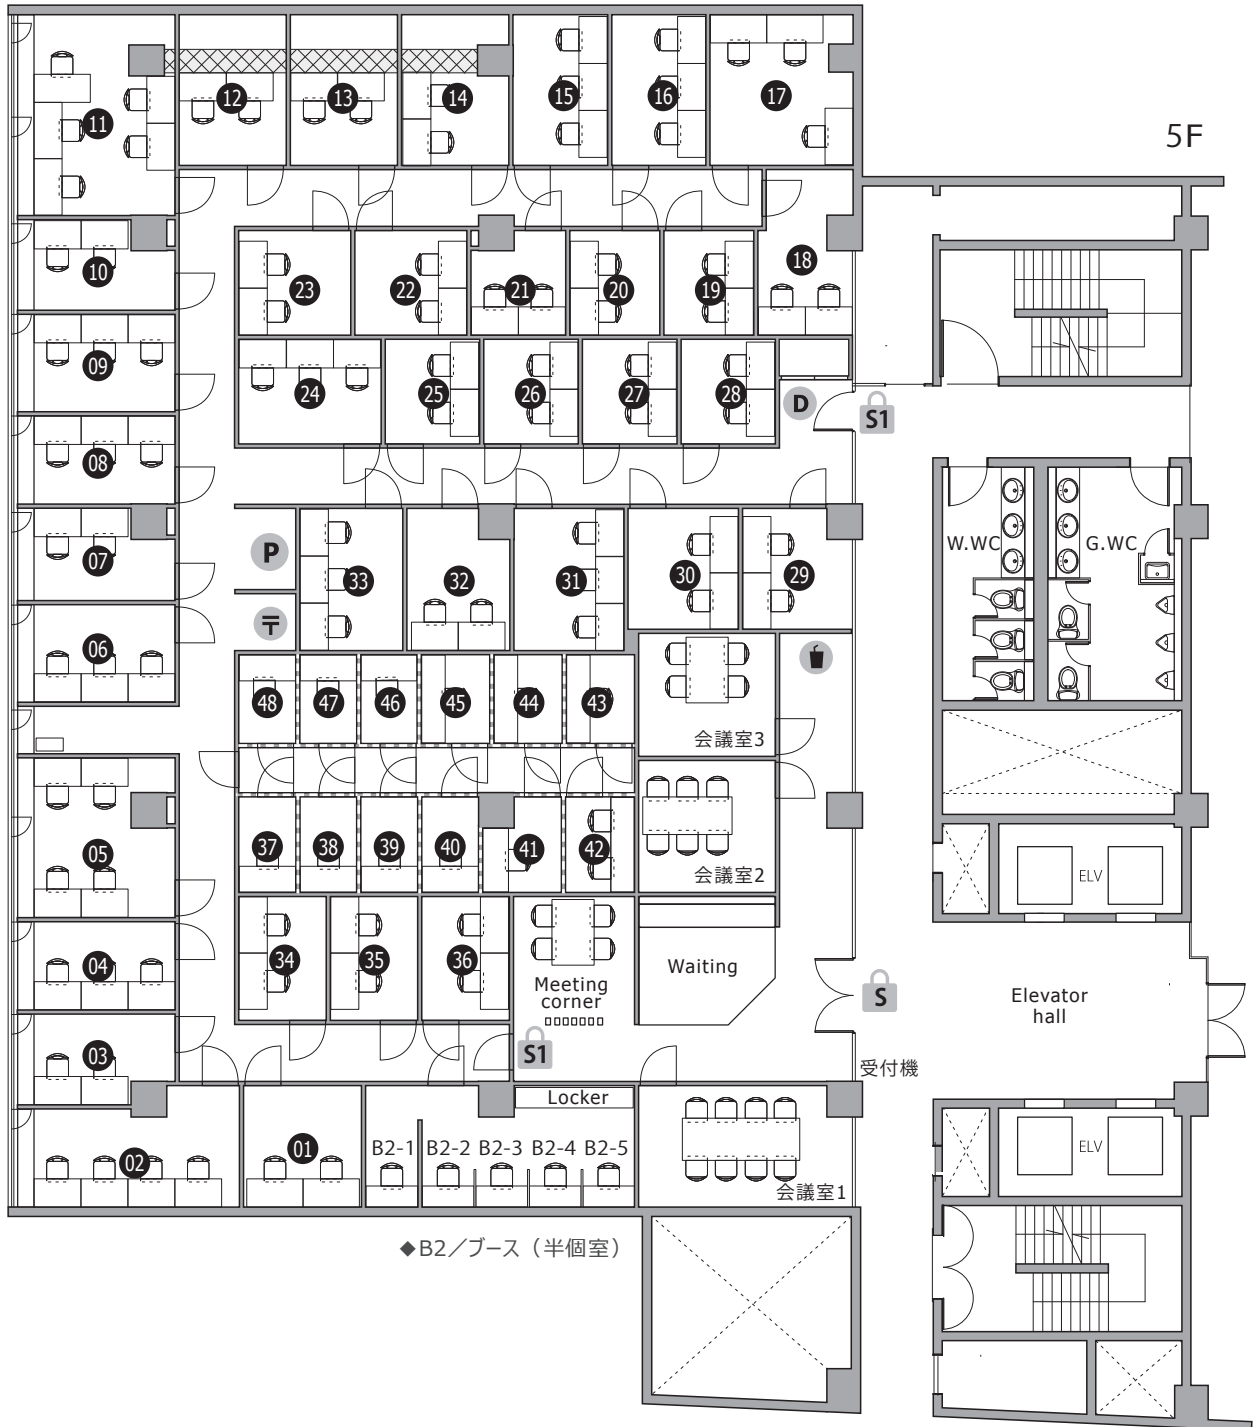

THE HUB 虎ノ門

- ◆ 施設所在地 〒105-0001 東京都港区虎ノ門1丁目1番21号新虎ノ門実業会館5F
- ◆ アクセス 銀座線「虎ノ門」直結 千代田線他「霞ヶ関」3分 都営三田「内幸町」5分
- ◆ 構造・規模 SRC造・地上9F、地下3F建
- ◆ オフィス開設日 2015年7月
- ◆ ビルセキュリティ 入館可能時間制限有り ※退館は24時間可能
1F正面 / 平日7:00-23:00 土7:00-18:00 日・祝 閉鎖
B1F / 平日5:15-24:00 土5:15-21:00 日・祝6:15-20:00
B2F / 平日7:00-23:00 土7:00-15:00 日・祝 閉鎖
- ◆ フロント 無人（タッチパネル式インターホン）
- ◆ 空調設備 集中管理方式（個別調整不可）※時期によって稼働時間は変更がございます
平日・祝8:00-23:00 土日10:00-20:00
- ◆ インターネット 無料 光回線/V-LAN方式（オフィス / 有線LAN、会議室 他 / 有線LAN・無線）
- ◆ 個別電話回線 可能 ※NTT等の事前調査要す
- ◆ オフィス家具 各室定員数まで無料設置（ご契約時に限ります）
※ご契約時の不要家具撤去・ご契約後の追加：22,000円～ / 台

③⑦-④⑧:1名用個室タイプ(壁高2m・天井一部開放)

- S** セキュリティ / 平日10時-18時開錠
- S1** セキュリティ / 常時施錠
- T** メールボックス
- D** ごみ箱
- ドリンク販売機
- P** 複合機