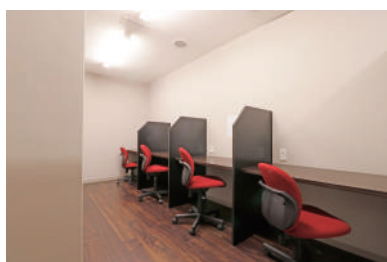

THE HUB 虎ノ門

- 施設所在地 〒105-0001 東京都港区虎ノ門1丁目1番21号新虎ノ門実業会館5F
- アクセス 銀座線「虎ノ門」直結 千代田線他「霞ヶ関」3分 都営三田「内幸町」5分
- 構造・規模 SRC造・地上9F、地下3F建
- オフィス開設日 2015年7月
- ビルセキュリティ 入館可能時間制限有り ※退館は24時間可能
  1F正面 / 平日7:00-23:00 土7:00-18:00 日・祝 閉鎖
  B1F / 平日5:15-24:00 土5:15-21:00 日・祝6:15-20:00
  B2F / 平日7:00-23:00 土7:00-15:00 日・祝 閉鎖
- フロント 無人（タッチパネル式インターホン）
- 空調設備 集中管理方式（個別調整不可）※時期によって稼働時間は変更がございます
  平日・祝8:00-23:00 土日10:00-20:00
- インターネット 無料 光回線/V-LAN方式（オフィス / 有線LAN、会議室 他 / 有線LAN・無線）
- 個別電話回線 可能 ※NTT等の事前調査要す
- オフィス家具 各室定員数まで無料設置（ご契約時に限ります）
  ※ご契約時の不要家具撤去・ご契約後の追加：22,000円～ / 台