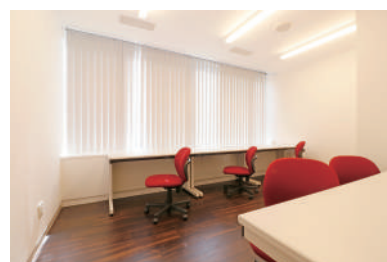

THE HUB 虎ノ門

- 施設所在地 〒105-0001 東京都港区虎ノ門1丁目1番21号新虎ノ門実業会館5F
- アクセス 銀座線「虎ノ門」直結 千代田線他「霞ヶ関」3分 都営三田「内幸町」5分
- 構造・規模 SRC造・地上9F、地下3F建
- オフィス開設日 2015年7月
- ビルセキュリティ 入館可能時間制限有り ※退館は24時間可能
  1F正面 / 平日7:00-23:00 土7:00-18:00 日・祝 閉鎖
  B1F / 平日5:15-24:00 土5:15-21:00 日・祝6:15-20:00
  B2F / 平日7:00-23:00 土7:00-15:00 日・祝 閉鎖
- フロント 無人（タッチパネル式インターホン）
- 空調設備 集中管理方式（個別調整不可）※時期によって稼働時間は変更がございます
  平日・祝8:00-23:00 土日10:00-20:00
- インターネット 無料 光回線/V-LAN方式（オフィス / 有線LAN、会議室 他 / 有線LAN・無線）
- 個別電話回線 可能 ※NTT等の事前調査要す
- オフィス家具 各室定員数まで無料設置（ご契約時に限ります）
  ※ご契約時の不要家具撤去・ご契約後の追加：22,000円～ / 台