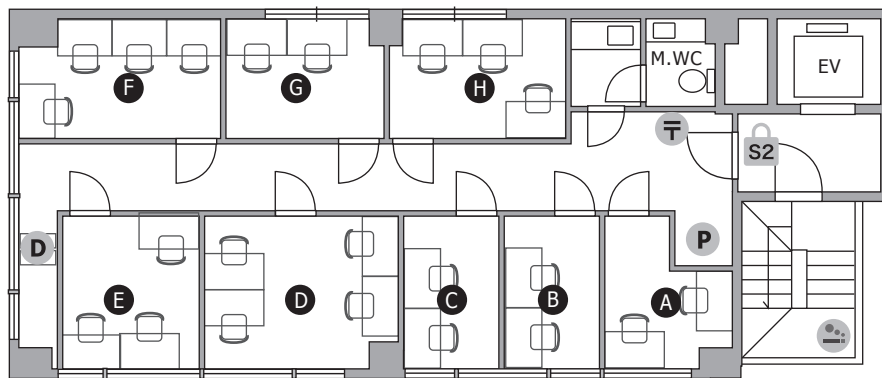

# THE HUB 西新宿

- ◆ 施設所在地 〒160-0023 東京都新宿区西新宿 8 丁目 3 番 1 号 西新宿 GF ビル 1-4F
- ◆ アクセス 丸ノ内線「西新宿」(1 番出口) 徒歩 2 分  
都営大江戸線「都庁前」(1 番出口) 徒歩 4 分 JR「新宿」西口徒歩 9 分
- ◆ 構造・規模 RC 造 地上 5F 建
- ◆ オフィス開設日 2007 年 10 月
- ◆ ビルセキュリティ 無し
- ◆ フロント 無人 (タッチパネル式インターホン)
- ◆ 空調設備 1-3F 個別空調 4F 集中管理方式 / 平日・祝日 8:00-23:00、土日 10:00-20:00  
※時期によって稼働時間は変更がございます
- ◆ インターネット 無料 光回線 / V-LAN 方式  
室内 / 有線、会議室 / 有線・無線
- ◆ 電話個別回線 原則可能 ※NTT 等の事前調査要す
- ◆ オフィス家具 各室定員数まで無料設置 (ご契約時に限ります)  
※ご契約時の不要家具撤去・ご契約後の追加: 22,000 円 / 台

1F

2F

3F

4F

-  S1 セキュリティ / 平日10-18時開錠
-  S2 セキュリティ / 常時施錠
-  T メールボックス
-  P 複合機
-  ドリンク
-  D ごみ箱
-  喫煙スペース