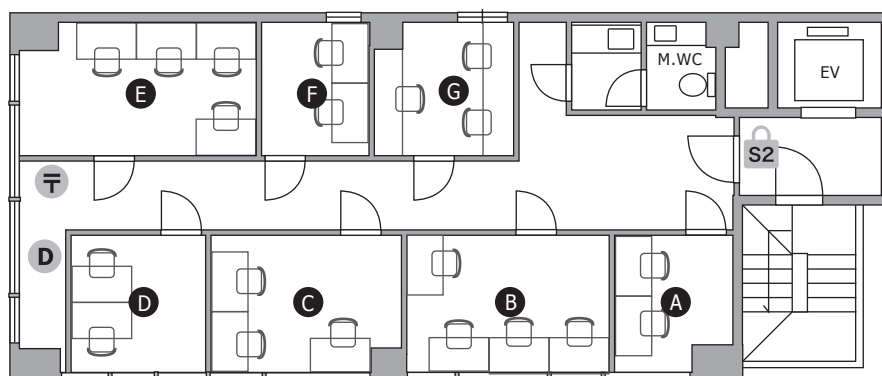

1F

2F

3F

4F

-  S1 セキュリティ / 平日10-18時開錠
-  S2 セキュリティ / 常時施錠
-  T メールボックス
-  P 複合機
-  ドリンク
-  D ごみ箱
-  喫煙スペース