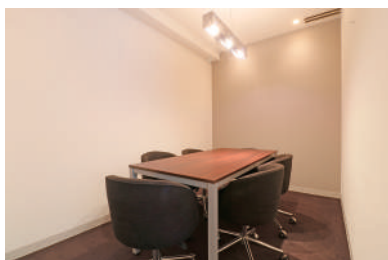

THE HUB 西新宿

- 施設所在地 〒160-0023 東京都新宿区西新宿 8 丁目 3 番 1 号 西新宿 GF ビル 1-4F
- アクセス 丸ノ内線「西新宿」(1 番出口) 徒歩 2 分
  都営大江戸線「都庁前」(1 番出口) 徒歩 4 分 JR「新宿」西口徒歩 9 分
- 構造・規模 RC 造 地上 5F 建
- オフィス開設日 2007 年 10 月
- ビルセキュリティ 無し
- フロント 無人 (タッチパネル式インターホン)
- 空調設備 1-3F 個別空調 4F 集中管理方式 / 平日・祝日 8:00-23:00、土日 10:00-20:00
  ※時期によって稼働時間は変更がございます
- インターネット 無料 光回線 / V-LAN 方式
  室内 / 有線、会議室 / 有線・無線
- 電話個別回線 原則可能 ※NTT 等の事前調査要す
- オフィス家具 各室定員数まで無料設置 (ご契約時に限ります)
  ※ご契約時の不要家具撤去・ご契約後の追加: 22,000 円 / 台