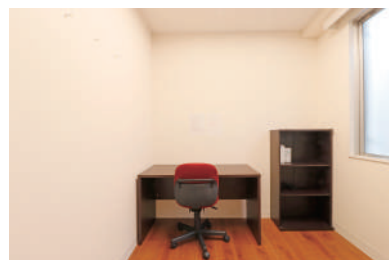

THE HUB 西新宿

- 施設所在地 〒160-0023 東京都新宿区西新宿 8 丁目 3 番 1 号 西新宿 GF ビル 1-4F
- アクセス 丸ノ内線「西新宿」(1 番出口) 徒歩 2 分
  都営大江戸線「都庁前」(1 番出口) 徒歩 4 分 JR「新宿」西口徒歩 9 分
- 構造・規模 RC 造 地上 5F 建
- オフィス開設日 2007 年 10 月
- ビルセキュリティ 無し
- フロント 無人 (タッチパネル式インターホン)
- 空調設備 1-3F 個別空調 4F 集中管理方式 / 平日・祝日 8:00-23:00、土日 10:00-20:00
  ※時期によって稼働時間は変更がございます
- インターネット 無料 光回線 / V-LAN 方式
  室内 / 有線、会議室 / 有線・無線
- 電話個別回線 原則可能 ※NTT 等の事前調査要す
- オフィス家具 各室定員数まで無料設置 (ご契約時に限ります)
  ※ご契約時の不要家具撤去・ご契約後の追加: 22,000 円 / 台