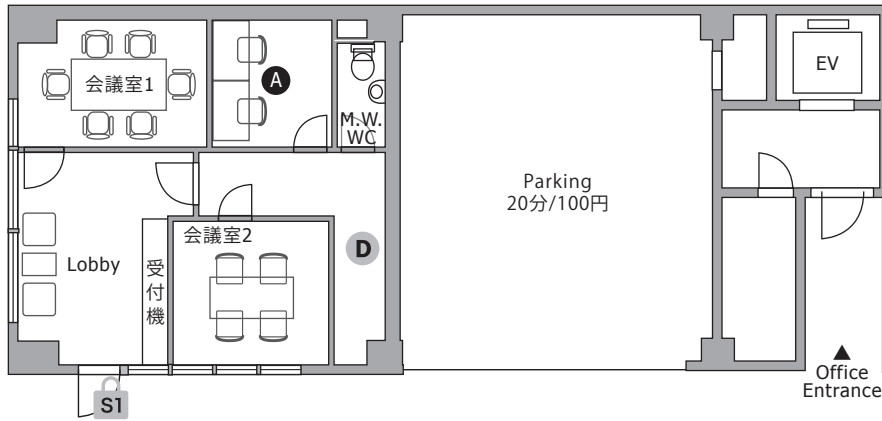

# THE HUB 西新宿

- ◆ 施設所在地 〒160-0023 東京都新宿区西新宿 8 丁目 3 番 1 号 西新宿 GF ビル 1-4F
- ◆ アクセス 丸ノ内線「西新宿」(1 番出口) 徒歩 2 分  
都営大江戸線「都庁前」(1 番出口) 徒歩 4 分 JR「新宿」西口徒歩 9 分
- ◆ 構造・規模 RC 造 地上 5F 建
- ◆ オフィス開設日 2007 年 10 月
- ◆ ビルセキュリティ 無し
- ◆ フロント 無人 (タッチパネル式インターホン)
- ◆ 空調設備 1-3F 個別空調 4F 集中管理方式 / 平日・祝日 8:00-23:00、土日 10:00-20:00  
※時期によって稼働時間は変更がございます
- ◆ インターネット 無料 光回線 / V-LAN 方式  
室内 / 有線、会議室 / 有線・無線
- ◆ 電話個別回線 原則可能 ※NTT 等の事前調査要す
- ◆ オフィス家具 各室定員数まで無料設置 (ご契約時に限ります)  
※ご契約時の不要家具撤去・ご契約後の追加: 22,000 円 / 台

1F

2F

3F

4F

-  S1 セキュリティ / 平日10-18時開錠
-  S2 セキュリティ / 常時施錠
-  T メールボックス
-  P 複合機
-  ドリンク
-  D ごみ箱
-  喫煙スペース