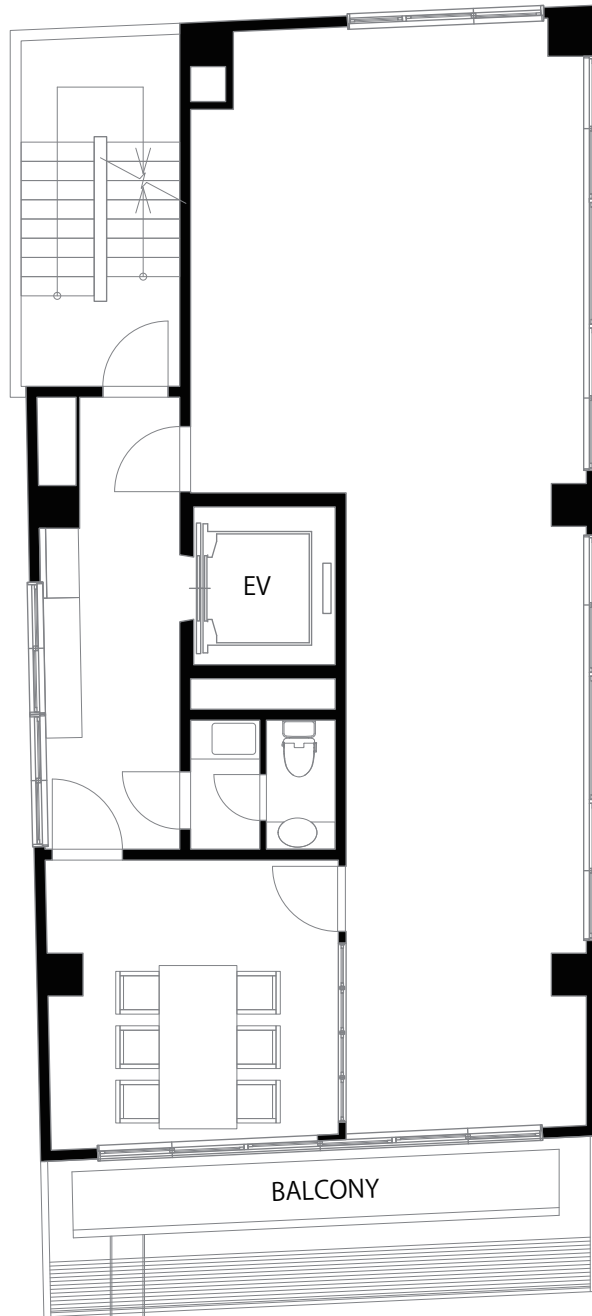

# THE BASE 田町三田

- ◆ 施設所在地 〒108-0073 東京都港区三田3丁目4番3号 RIPL9 (リップルナイン) 8F
- ◆ アクセス 山手線・京浜東北線「田町」7分 都営三田線「三田」5分
- ◆ 構造・規模 鉄筋コンクリート造・地上9F建
- ◆ オフィス開設日 2017年9月
- ◆ ビルセキュリティ オートロック / 施錠時間は通用口より暗証番号入力が入館  
平日 8:00-20:00 開錠 土 8:00-18:00 開錠 日祝 常時施錠
- ◆ フロント 無人 (タッチパネル式インターホン)
- ◆ 空調設備 個別空調
- ◆ インターネット 無し
- ◆ 電話個別回線 原則可能 ※NTT等の事前調査要す
- ◆ オフィス家具 無し

EV

BALCONY

THE BASE 田町三田 プラン比較表

★:無料(料金に含む) ○:有料(従量課金) —:利用不可

会員・プラン名 /項目		レンタルオフィス (専用個室)	コワーキングスペース (全国のワークスペース利用)			バーチャルオフィス (登記・住所・スペース利用)	
		17名用オフィス	スポット利用プラン	ビジネスプラン	全拠点プラン	フリーランスプラン	登記プラン
		住所利用 ★ 登記 ★ 契約拠点 ★ 直営他拠点 ★ 提携施設 ○	住所利用 — 登記 — 契約拠点 ○ 直営他拠点 ○ 提携施設 ○	住所利用 ★ 登記 ○ 契約拠点 ★ 直営他拠点 ○ 提携施設 ○	住所利用 ★ 登記 ○ 契約拠点 ★ 直営他拠点 ★ 提携施設 ★	住所利用 ★ 登記 — 契約拠点 ○ 直営他拠点 ○ 提携施設 ○	住所利用 ★ 登記 ★ 契約拠点 ○ 直営他拠点 ○ 提携施設 ○
		一等地・駅近に家具・ネット完備の鍵付き専用オフィスと全国のサテライトオフィスを利用できます。	全国1000拠点を必要のないときに自由に使用して、法人のサテライトオフィスやテレワークに最適。	契約拠点が使い放題。登記も可能で本社機能・営業拠点・自習室など幅広く使えます。	全国950拠点以上のシェアオフィスやカラオケルームを無料で利用でき、柔軟な働き方を実現。	ネットショップ運営、フリーランスの方に最適。一等地オフィスの住所を利用できる格安プラン。	登記・郵便受取もOKで起業やSOHOの方に最適。会議室など全国の拠点も利用可能。
初期費用	年会費	22,000円	—	—	—	—	—
	施設維持費	60万円台～	—	—	—	—	—
	安心サポート / 保険	8,250円～	—	—	—	—	—
ご契約・お支払方法		月極契約 口座振替	—	—	—	—	—
ご利用スペース	ご契約拠点	ご利用時間	24h365日	—	—	—	—
		専用個室	無料	—	—	—	—
		ラウンジ	—	—	—	—	—
		ブース席	—	—	—	—	—
		会議室	—	—	—	—	—
	直営他拠点	ご利用時間	原則7-21時	—	—	—	—
		ラウンジ	無料	—	—	—	—
		ブース席	330円～ /30分	—	—	—	—
		会議室	220円～ /30分	—	—	—	—
	提携施設	シェアオフィス コワーキング	220円～ /30分	—	—	—	—
ホテル・会議室		拠点により異なる	—	—	—	—	
ご利用設備	専用ポスト	無料	—	—	—	—	
	社名表示	あり	—	—	—	—	
	コピー	—	—	—	—	—	
	インターネット	—	—	—	—	—	
	ドリンク	—	—	—	—	—	
オプションサービス	法人登記	無料	—	—	—	—	
	郵便受取	現地受取	専用ポスト付	—	—	—	—
		月1回転送	—	—	—	—	—
		週1回転送	—	—	—	—	—
	ロッカー (契約拠点のみ)	—	—	—	—	—	
	電話回線(発着信)	2,200円 / 月	—	—	—	—	
	電話回線(電話機付)	3,300円 / 月	—	—	—	—	
	電話秘書サービス	1,650円 / 月	—	—	—	—	
その他各種サービス	webサイトにてご確認ください						