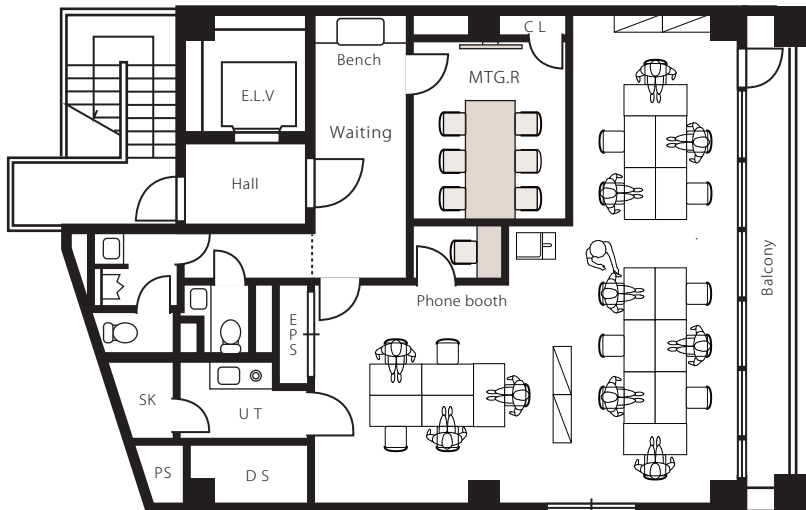

# THE HUB 赤坂BASE

- ◆ 施設所在地 〒107-0052 東京都港区 赤坂 7-11-1 三共赤坂ビル 2-8F
- ◆ アクセス 千代田線「赤坂」駅7番出口より徒歩5分
- ◆ 構造・規模 鉄骨鉄筋コンクリート地下1階地上9階建
- ◆ オフィス開設日 2024年11月
- ◆ ビルセキュリティ 無し
- ◆ 空調設備 個別空調
- ◆ インターネット 無し 個別引込可 (通信事業者の事前調査要す)
- ◆ 電話個別回線 原則可能 (通信事業者の事前調査要す)
- ◆ オフィス家具 無し

2 F

3-7F

8 F

THE HUB赤坂BASE プラン比較表

★:無料(料金に含む) ○:有料(従量課金) —:利用不可

会員・プラン名 /項目		レンタルオフィス (専用個室)	コワーキングスペース (全国のワークスペース利用)			バーチャルオフィス (登記・住所・スペース利用)	
		~31名用オフィス ASK	スポット利用プラン	ビジネスプラン	全拠点プラン	フリーランスプラン	登記プラン
		住所利用 ★ 登記 ★ 契約拠点 ★ 直営他拠点 ★ 提携施設 ○	住所利用 — 登記 — 契約拠点 ○ 直営他拠点 ○ 提携施設 ○	住所利用 ★ 登記 ○ 契約拠点 ★ 直営他拠点 ○ 提携施設 ○	住所利用 ★ 登記 ○ 契約拠点 ★ 直営他拠点 ★ 提携施設 ★	住所利用 ★ 登記 — 契約拠点 ○ 直営他拠点 ○ 提携施設 ○	住所利用 ★ 登記 ★ 契約拠点 ○ 直営他拠点 ○ 提携施設 ○
一等地・駅近に専用オフィスと全国のサテライトオフィスを利用できます。		全国1000拠点を必要なく自由に用いて、法人のサテライトオフィスやテレワークに最適。	契約拠点が使い放題。登記も可能で本社機能・営業拠点・自習室など幅広く使えます。	全国950拠点以上のシェアオフィスやカラオケルームを無料で利用でき、柔軟な働き方を実現。	ネットショップ運営、フリーランスの方に最適。一等地オフィスの住所を利用できる格安プラン。	登記・郵便受取もOKで起業やSOHOの方に最適。会議室など全国の拠点も利用可能。	
初期費用	年会費	22,000円	—	—	—	—	—
	借家人賠償保険(2年)	20,000円	—	—	—	—	—
	施設維持費	利用料金の1か月分	—	—	—	—	—
	保証会社(初回保証料)	利用料金の1か月分(2年目以降11,000円)	—	—	—	—	—
ご契約・お支払方法		月極契約 口座振替	—	—	—	—	—
ご利用スペース	ご契約拠点	ご利用時間	24h365日	—	—	—	—
		専用個室	33.40~35.06坪	—	—	—	—
		会議室	有	—	—	—	—
		フォンブース	有	—	—	—	—
		専用バルコニー	有	—	—	—	—
	直営他拠点	ご利用時間	原則7~21時	—	—	—	—
		ラウンジ	無料	—	—	—	—
		ブース席	330円~/30分	—	—	—	—
		会議室	220円~/30分	—	—	—	—
		提携施設	シェアオフィス コワーキング	220円~/30分	—	—	—
	ホテル・会議室	拠点により異なる	—	—	—	—	
ご利用設備	専用ポスト	無料	—	—	—	—	
	社名看板	有	—	—	—	—	
	コピー	—	—	—	—	—	
	インターネット	—	—	—	—	—	
	ドリンク	—	—	—	—	—	
オプションサービス	法人登記	無料	—	—	—	—	
	郵便受取	現地受取	専用ポスト付	—	—	—	—
		月1回転送	—	—	—	—	—
		週1回転送	—	—	—	—	—
	ロッカー(契約拠点のみ)	—	—	—	—	—	
	電話回線(発着信)	2,200円/月	—	—	—	—	
	電話回線(電話機付)	3,300円/月	—	—	—	—	
	電話秘書サービス	1,650円/月	—	—	—	—	
その他各種サービス	webサイトにてご確認ください						