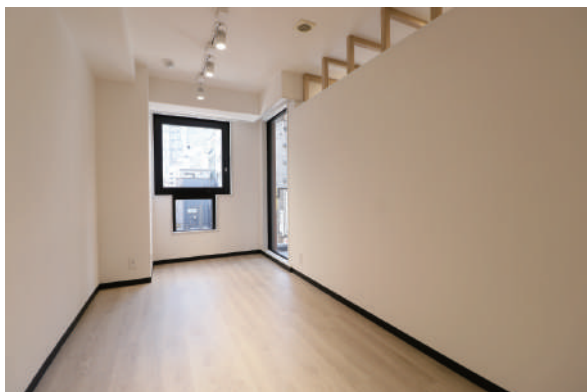

# THE HUB 赤坂BASE

- ◆ 施設所在地 〒107-0052 東京都港区 赤坂 7-11-1 三共赤坂ビル 2-8F
- ◆ アクセス 千代田線「赤坂」駅7番出口より徒歩5分
- ◆ 構造・規模 鉄骨鉄筋コンクリート地下1階地上9階建
- ◆ オフィス開設日 2024年11月
- ◆ ビルセキュリティ 無し
- ◆ 空調設備 個別空調
- ◆ インターネット 無し 個別引込可 (通信事業者の事前調査要す)
- ◆ 電話個別回線 原則可能 (通信事業者の事前調査要す)
- ◆ オフィス家具 無し