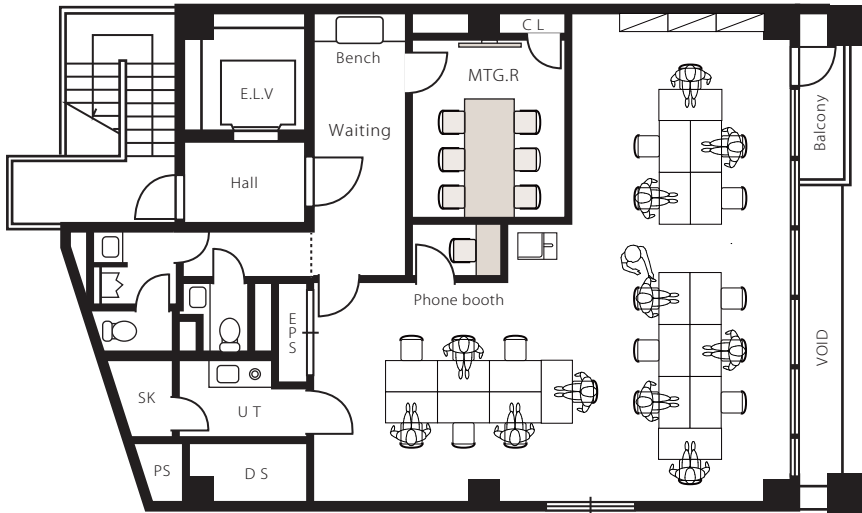

# THE HUB 赤坂BASE

- ◆ 施設所在地 〒107-0052 東京都港区 赤坂 7-11-1 三共赤坂ビル 2-8F
- ◆ アクセス 千代田線「赤坂」駅7番出口より徒歩5分
- ◆ 構造・規模 鉄骨鉄筋コンクリート地下1階地上9階建
- ◆ オフィス開設日 2024年11月
- ◆ ビルセキュリティ 無し
- ◆ 空調設備 個別空調
- ◆ インターネット 無し 個別引込可 (通信事業者の事前調査要す)
- ◆ 電話個別回線 原則可能 (通信事業者の事前調査要す)
- ◆ オフィス家具 無し

2 F

3-7F

8 F

THE HUB赤坂BASE プラン比較表

★:無料(料金に含む) ○:有料(従量課金) —:利用不可

会員・プラン名 /項目		レンタルオフィス (専用個室)	コワーキングスペース (全国のワークスペース利用)			バーチャルオフィス (登記・住所・スペース利用)	
		~31名用オフィス ASK	スポット利用プラン	ビジネスプラン	全拠点プラン	フリーランスプラン	登記プラン
		住所利用 ★ 登記 ★ 契約拠点 ★ 直営他拠点 ★ 提携施設 ○	住所利用 — 登記 — 契約拠点 ○ 直営他拠点 ○ 提携施設 ○	住所利用 ★ 登記 ○ 契約拠点 ★ 直営他拠点 ○ 提携施設 ○	住所利用 ★ 登記 ○ 契約拠点 ★ 直営他拠点 ★ 提携施設 ★	住所利用 ★ 登記 — 契約拠点 ○ 直営他拠点 ○ 提携施設 ○	住所利用 ★ 登記 ★ 契約拠点 ○ 直営他拠点 ○ 提携施設 ○
一等地・駅近に専用オフィスと全国のサテライトオフィスを利用できます。		全国1000拠点を必要なく自由に用いて、法人のサテライトオフィスやテレワークに最適。	契約拠点が使い放題。登記も可能で本社機能・営業拠点・自習室など幅広く使えます。	全国950拠点以上のシェアオフィスやカラオケルームを無料で利用でき、柔軟な働き方を実現。	ネットショップ運営、フリーランスの方に最適。一等地オフィスの住所を利用できる格安プラン。	登記・郵便受取もOKで起業やSOHOの方に最適。会議室など全国の拠点も利用可能。	
初期費用	年会費	22,000円	—	—	—	—	—
	借家人賠償保険(2年)	20,000円	—	—	—	—	—
	施設維持費	利用料金の1か月分	—	—	—	—	—
	保証会社(初回保証料)	利用料金の1か月分(2年目以降11,000円)	—	—	—	—	—
ご契約・お支払方法		月極契約 口座振替	—	—	—	—	—
ご利用スペース	ご契約拠点	ご利用時間	24h365日	—	—	—	—
		専用個室	33.40~35.06坪	—	—	—	—
		会議室	有	—	—	—	—
		フォンブース	有	—	—	—	—
		専用バルコニー	有	—	—	—	—
	直営他拠点	ご利用時間	原則7~21時	—	—	—	—
		ラウンジ	無料	—	—	—	—
		ブース席	330円~/30分	—	—	—	—
		会議室	220円~/30分	—	—	—	—
		提携施設	シェアオフィス コワーキング	220円~/30分	—	—	—
	ホテル・会議室	拠点により異なる	—	—	—	—	
ご利用設備	専用ポスト	無料	—	—	—	—	
	社名看板	有	—	—	—	—	
	コピー	—	—	—	—	—	
	インターネット	—	—	—	—	—	
	ドリンク	—	—	—	—	—	
オプションサービス	法人登記	無料	—	—	—	—	
	郵便受取	現地受取	専用ポスト付	—	—	—	—
		月1回転送	—	—	—	—	—
		週1回転送	—	—	—	—	—
	ロッカー(契約拠点のみ)	—	—	—	—	—	
	電話回線(発着信)	2,200円/月	—	—	—	—	
	電話回線(電話機付)	3,300円/月	—	—	—	—	
	電話秘書サービス	1,650円/月	—	—	—	—	
その他各種サービス	webサイトにてご確認ください						