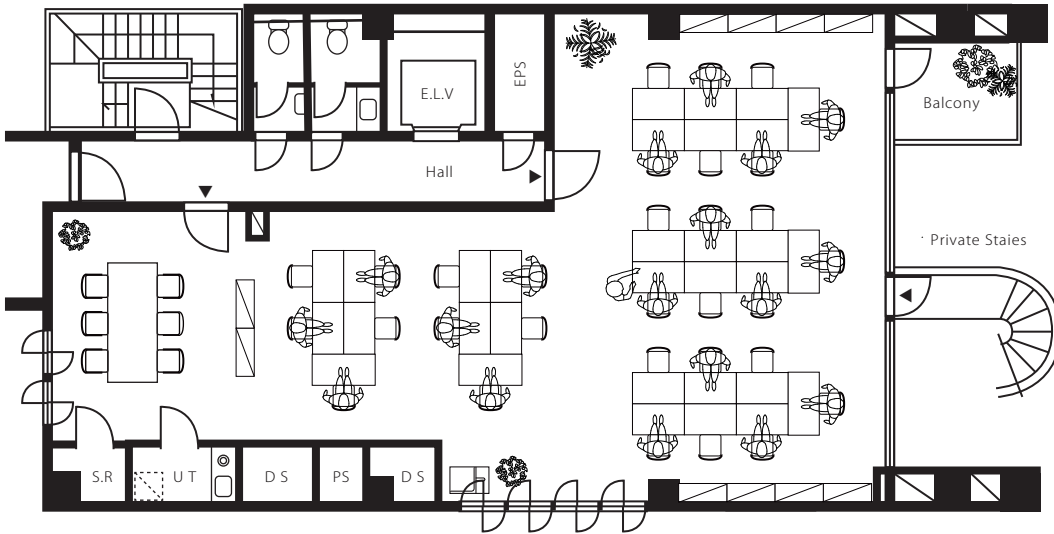

# THE HUB 赤坂BASE

- ◆ 施設所在地 〒107-0052 東京都港区 赤坂 7-11-1 三共赤坂ビル 2-8F
- ◆ アクセス 千代田線「赤坂」駅7番出口より徒歩5分
- ◆ 構造・規模 鉄骨鉄筋コンクリート地下1階地上9階建
- ◆ オフィス開設日 2024年11月
- ◆ ビルセキュリティ 無し
- ◆ 空調設備 個別空調
- ◆ インターネット 無し 個別引込可 (通信事業者の事前調査要す)
- ◆ 電話個別回線 原則可能 (通信事業者の事前調査要す)
- ◆ オフィス家具 無し

2 F

3-7F

8 F

THE HUB赤坂BASE プラン比較表

★:無料(料金に含む) ○:有料(従量課金) —:利用不可

会員・プラン名 /項目		レンタルオフィス (専用個室)	コワーキングスペース (全国のワークスペース利用)			バーチャルオフィス (登記・住所・スペース利用)	
		~31名用オフィス ASK	スポット利用プラン	ビジネスプラン	全拠点プラン	フリーランスプラン	登記プラン
		住所利用 ★ 登記 ★ 契約拠点 ★ 直営他拠点 ★ 提携施設 ○	住所利用 — 登記 — 契約拠点 ○ 直営他拠点 ○ 提携施設 ○	住所利用 ★ 登記 ○ 契約拠点 ★ 直営他拠点 ○ 提携施設 ○	住所利用 ★ 登記 ○ 契約拠点 ★ 直営他拠点 ★ 提携施設 ★	住所利用 ★ 登記 — 契約拠点 ○ 直営他拠点 ○ 提携施設 ○	住所利用 ★ 登記 ★ 契約拠点 ○ 直営他拠点 ○ 提携施設 ○
一等地・駅近に専用オフィスと全国のサテライトオフィスを利用できます。		全国1000拠点を必要なく自由に用いて、法人のサテライトオフィスやテレワークに最適。	契約拠点が使い放題。登記も可能で本社機能・営業拠点・自習室など幅広く使えます。	全国950拠点以上のシェアオフィスやカラオケルームを無料で利用でき、柔軟な働き方を実現。	ネットショップ運営、フリーランスの方に最適。一等地オフィスの住所を利用できる格安プラン。	登記・郵便受取もOKで起業やSOHOの方に最適。会議室など全国の拠点も利用可能。	
初期費用	年会費	22,000円	—	—	—	—	—
	借家人賠償保険(2年)	20,000円	—	—	—	—	—
	施設維持費	利用料金の1か月分	—	—	—	—	—
	保証会社(初回保証料)	利用料金の1か月分(2年目以降11,000円)	—	—	—	—	—
ご契約・お支払方法		月極契約 口座振替	—	—	—	—	—
ご利用スペース	ご契約拠点	ご利用時間	24h365日	—	—	—	—
		専用個室	33.40~35.06坪	—	—	—	—
		会議室	有	—	—	—	—
		フォンブース	有	—	—	—	—
		専用バルコニー	有	—	—	—	—
	直営他拠点	ご利用時間	原則7~21時	—	—	—	—
		ラウンジ	無料	—	—	—	—
		ブース席	330円~/30分	—	—	—	—
		会議室	220円~/30分	—	—	—	—
		提携施設	シェアオフィス コワーキング	220円~/30分	—	—	—
	ホテル・会議室	拠点により異なる	—	—	—	—	
ご利用設備	専用ポスト	無料	—	—	—	—	
	社名看板	有	—	—	—	—	
	コピー	—	—	—	—	—	
	インターネット	—	—	—	—	—	
	ドリンク	—	—	—	—	—	
オプションサービス	法人登記	無料	—	—	—	—	
	郵便受取	現地受取	専用ポスト付	—	—	—	—
		月1回転送	—	—	—	—	—
		週1回転送	—	—	—	—	—
	ロッカー(契約拠点のみ)	—	—	—	—	—	
	電話回線(発着信)	2,200円/月	—	—	—	—	
	電話回線(電話機付)	3,300円/月	—	—	—	—	
	電話秘書サービス	1,650円/月	—	—	—	—	
その他各種サービス	webサイトにてご確認ください						