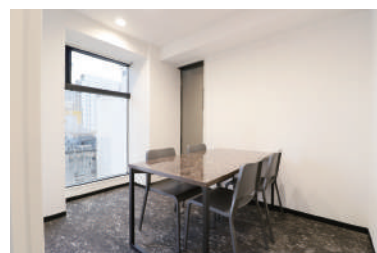

THE HUB 新橋BASE

- 施設所在地 〒105-0004 東京都港区新橋 3-7-3 新橋フォディアビル 3,8F
- アクセス JR山手線 他「新橋」3分 三田線「内幸町」5分
- 構造・規模 鉄骨鉄筋コンクリート造・地上9F地下1F建
- オフィス開設日 2024年2月
- ビルセキュリティ 1F常時開錠 / SECOMカード・エレベーターロックキー貸与
- フロント 無人
- 空調設備 個別空調
- インターネット 無し
- 個別電話回線 無し
- オフィス家具 無し
- 会議室 各室に4名用会議室有