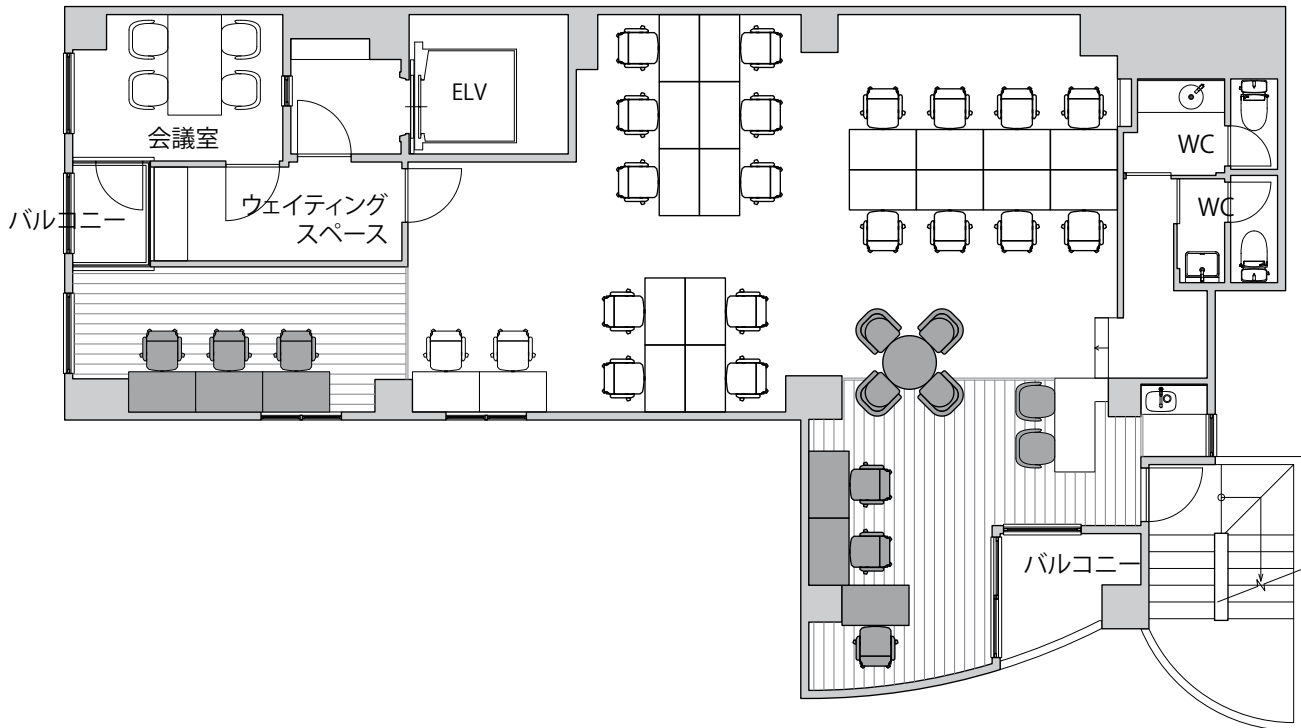

THE HUB 新橋BASE

- ◆ 施設所在地 〒105-0004 東京都港区新橋 3-7-3 新橋フォディアビル 3,8F
- ◆ アクセス JR山手線 他「新橋」3分 三田線「内幸町」5分
- ◆ 構造・規模 鉄骨鉄筋コンクリート造・地上9F地下1F建
- ◆ オフィス開設日 2024年2月
- ◆ ビルセキュリティ 1F常時開錠 / SECOMカード・エレベーターロックキー貸与
- ◆ フロント 無人
- ◆ 空調設備 個別空調
- ◆ インターネット 無し
- ◆ 個別電話回線 無し
- ◆ オフィス家具 無し
- ◆ 会議室 各室に4名用会議室有

3F/116.20㎡ 35.15坪

8F/100.26㎡ 30.33坪

Officialsite

THE HUB新橋BASE プラン比較表

★:無料(料金に含む) ○:有料(従量課金) —:利用不可

会員・プラン名 /項目		レンタルオフィス (専用個室)	コワーキングスペース (全国のワークスペース利用)			バーチャルオフィス (登記・住所・スペース利用)	
		17名用~オフィス 66万円台~/月	スポット利用プラン	ビジネスプラン	全拠点プラン	フリーランスプラン	登記プラン
		住所利用 ★ 登記 ★ 契約拠点 ★ 直営他拠点 ★ 提携施設 ○	住所利用 — 登記 — 契約拠点 ○ 直営他拠点 ○ 提携施設 ○	住所利用 ★ 登記 ○ 契約拠点 ★ 直営他拠点 ○ 提携施設 ○	住所利用 ★ 登記 ○ 契約拠点 ★ 直営他拠点 ★ 提携施設 ★	住所利用 ★ 登記 — 契約拠点 ○ 直営他拠点 ○ 提携施設 ○	住所利用 ★ 登記 ★ 契約拠点 ○ 直営他拠点 ○ 提携施設 ○
一等地・駅近に家具・ネット完備の鍵付き専用オフィスと全国のサテライトオフィスを利用できます。		全国700拠点を必要に応じて自由に使えて、法人のサテライトオフィスやテレワークに最適。	契約拠点が使い放題。登記も可能で本社機能・営業拠点・自習室など幅広く使えます。	全国650拠点以上のシェアオフィスやカラオケルームを無料で利用でき、柔軟な働き方を実現。	ネットショップ運営、フリーランスの方に最適。一等地オフィスの住所を利用できる格安プラン。	登記・郵便受取もOKで起業やSOHOの方に最適。会議室など全国の拠点も利用可能。	
初期費用	年会費	22,000円	—	—	—	—	—
	施設維持費	未定	—	—	—	—	—
	安心サポート / 保険	8,250円	—	—	—	—	—
ご契約・お支払方法		月極契約 口座振替	—	—	—	—	—
ご利用スペース	ご契約拠点	ご利用時間	24h365日	—	—	—	—
		専用個室	無料	—	—	—	—
		ラウンジ	—	—	—	—	—
		ブース席	—	—	—	—	—
		4名用会議室	無料	—	—	—	—
	直営他拠点	ご利用時間	原則7-21時	—	—	—	—
		ラウンジ	無料	—	—	—	—
		ブース席	330円~/30分	—	—	—	—
		会議室	220円~/30分	—	—	—	—
	提携施設	シェアオフィス コワーキング	220円~/30分	—	—	—	—
		ホテル・会議室	拠点により異なる	—	—	—	—
	ご利用設備	専用ポスト	無料	—	—	—	—
社名看板		あり	—	—	—	—	
コピー		—	—	—	—	—	
インターネット		—	—	—	—	—	
ドリンク		—	—	—	—	—	
オプションサービス	法人登記	無料	—	—	—	—	
	郵便受取	現地受取	専用ポスト付	—	—	—	—
		月1回転送	—	—	—	—	—
		週1回転送	—	—	—	—	—
	ロッカー (契約拠点のみ)	—	—	—	—	—	
	電話回線(発着信)	2,200円 / 月	—	—	—	—	
	電話回線(電話機付)	3,300円 / 月	—	—	—	—	
	電話秘書サービス	1,650円 / 月	—	—	—	—	
その他各種サービス	webサイトにてご確認ください						