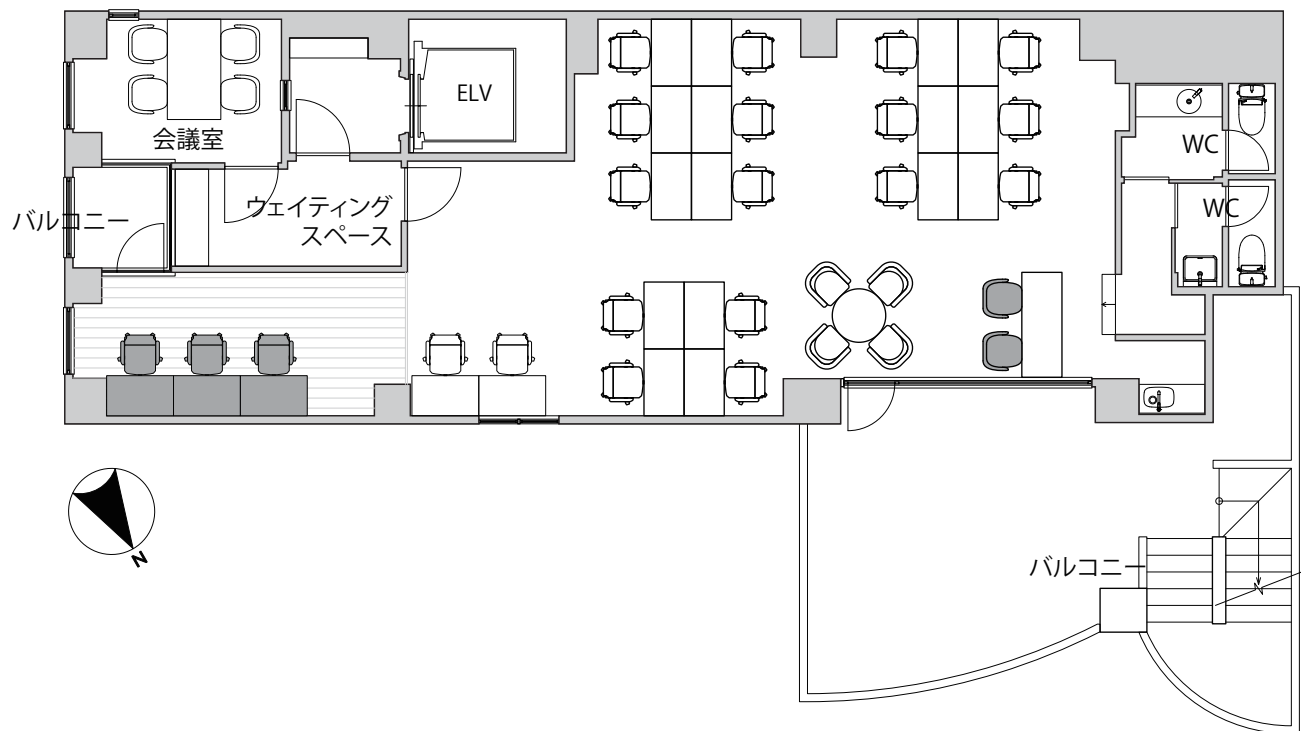

THE HUB 新橋BASE

- ◆ 施設所在地 〒105-0004 東京都港区新橋 3-7-3 新橋フォディアビル 3,8F
- ◆ アクセス JR山手線 他「新橋」3分 三田線「内幸町」5分
- ◆ 構造・規模 鉄骨鉄筋コンクリート造・地上9F地下1F建
- ◆ オフィス開設日 2024年2月
- ◆ ビルセキュリティ 1F常時開錠 / SECOMカード・エレベーターロックキー貸与
- ◆ フロント 無人
- ◆ 空調設備 個別空調
- ◆ インターネット 無し
- ◆ 個別電話回線 無し
- ◆ オフィス家具 無し
- ◆ 会議室 各室に4名用会議室有

3F/116.20㎡ 35.15坪

8F/100.26㎡ 30.33坪

Officialsite

THE HUB新橋BASE プラン比較表

★:無料(料金に含む) ○:有料(従量課金) —:利用不可

会員・プラン名 /項目		レンタルオフィス (専用個室)	コワーキングスペース (全国のワークスペース利用)			バーチャルオフィス (登記・住所・スペース利用)	
		17名用~オフィス 66万円台~/月	スポット利用プラン	ビジネスプラン	全拠点プラン	フリーランスプラン	登記プラン
		住所利用 ★ 登記 ★ 契約拠点 ★ 直営他拠点 ★ 提携施設 ○	住所利用 — 登記 — 契約拠点 ○ 直営他拠点 ○ 提携施設 ○	住所利用 ★ 登記 ○ 契約拠点 ★ 直営他拠点 ○ 提携施設 ○	住所利用 ★ 登記 ○ 契約拠点 ★ 直営他拠点 ★ 提携施設 ★	住所利用 ★ 登記 — 契約拠点 ○ 直営他拠点 ○ 提携施設 ○	住所利用 ★ 登記 ★ 契約拠点 ○ 直営他拠点 ○ 提携施設 ○
一等地・駅近に家具・ネット完備の鍵付き専用オフィスと全国のサテライトオフィスを利用できます。		全国700拠点を必要に応じて自由に使えて、法人のサテライトオフィスやテレワークに最適。	契約拠点が使い放題。登記も可能で本社機能・営業拠点・自習室など幅広く使えます。	全国650拠点以上のシェアオフィスやカラオケルームを無料で利用でき、柔軟な働き方を実現。	ネットショップ運営、フリーランスの方に最適。一等地オフィスの住所を利用できる格安プラン。	登記・郵便受取もOKで起業やSOHOの方に最適。会議室など全国の拠点も利用可能。	
初期費用	年会費	22,000円	—	—	—	—	—
	施設維持費	未定	—	—	—	—	—
	安心サポート / 保険	8,250円	—	—	—	—	—
ご契約・お支払方法		月極契約 口座振替	—	—	—	—	—
ご利用スペース	ご契約拠点	ご利用時間	24h365日	—	—	—	—
		専用個室	無料	—	—	—	—
		ラウンジ	—	—	—	—	—
		ブース席	—	—	—	—	—
		4名用会議室	無料	—	—	—	—
	直営他拠点	ご利用時間	原則7-21時	—	—	—	—
		ラウンジ	無料	—	—	—	—
		ブース席	330円~/30分	—	—	—	—
		会議室	220円~/30分	—	—	—	—
	提携施設	シェアオフィス コワーキング	220円~/30分	—	—	—	—
		ホテル・会議室	拠点により異なる	—	—	—	—
	ご利用設備	専用ポスト	無料	—	—	—	—
社名看板		あり	—	—	—	—	
コピー		—	—	—	—	—	
インターネット		—	—	—	—	—	
ドリンク		—	—	—	—	—	
オプションサービス	法人登記	無料	—	—	—	—	
	郵便受取	現地受取	専用ポスト付	—	—	—	—
		月1回転送	—	—	—	—	—
		週1回転送	—	—	—	—	—
	ロッカー (契約拠点のみ)	—	—	—	—	—	
	電話回線(発着信)	2,200円 / 月	—	—	—	—	
	電話回線(電話機付)	3,300円 / 月	—	—	—	—	
	電話秘書サービス	1,650円 / 月	—	—	—	—	
その他各種サービス	webサイトにてご確認ください						