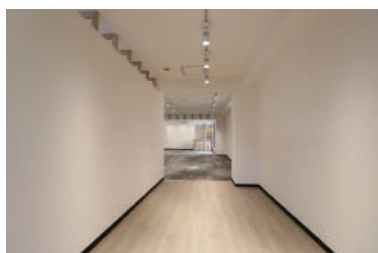

THE HUB 新橋BASE

- 施設所在地 〒105-0004 東京都港区新橋 3-7-3 新橋フォディアビル 3,8F
- アクセス JR山手線 他「新橋」3分 三田線「内幸町」5分
- 構造・規模 鉄骨鉄筋コンクリート造・地上9F地下1F建
- オフィス開設日 2024年2月
- ビルセキュリティ 1F常時開錠 / SECOMカード・エレベーターロックキー貸与
- フロント 無人
- 空調設備 個別空調
- インターネット 無し
- 個別電話回線 無し
- オフィス家具 無し
- 会議室 各室に4名用会議室有