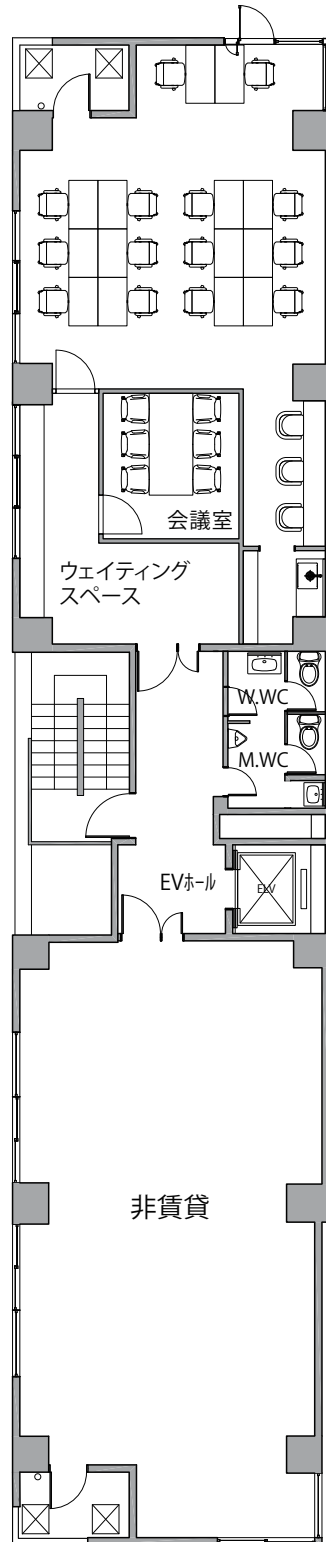

THE HUB 神田小川町BASE

- ◆ 施設所在地 〒101-0052 東京都千代田区神田小川町 1 丁目 8 番 3 号小川町北ビル 6,9F
- ◆ アクセス 都営新宿線「小川町」1分 丸の内線「淡路町」3分 千代田線「新御茶ノ水」2分
JR 中央線・総武線「御茶ノ水」9分 山手線「神田」10分
- ◆ 構造・規模 鉄骨鉄筋コンクリート造・地上 9F, 地下 1F 建
- ◆ オフィス開設日 2014 年 3 月
- ◆ ビルセキュリティ オートロック / 平日・土 6:00-21:00 開錠、日祝 終日施錠
- ◆ フロント 無人（タッチパネル式インターホン）
- ◆ 空調設備 個別調整
- ◆ インターネット 無し
- ◆ 個別電話回線 可能 ※NTT 等の事前調査要す
- ◆ オフィス家具 無し

601
82.64㎡(25.00坪)

602
82.64㎡(25.00坪)

901
82.64㎡(25.00坪)

※オフィス家具はイメージです
会議室・リラックススペースのみ家具設置あり

Officialsite

THE HUB神田小川町BASE プラン比較表

★:無料(料金に含む) ○:有料(従量課金) —:利用不可

会員・プラン名 /項目		レンタルオフィス (専用個室)	コワーキングスペース (全国のワークスペース利用)			バーチャルオフィス (登記・住所・スペース利用)	
		16名用オフィス 30万円台~/月	スポット利用プラン	ビジネスプラン	全拠点プラン	フリーランスプラン	登記プラン
		住所利用 ★ 登記 ★ 契約拠点 ★ 直営他拠点 ★ 提携施設 ○	住所利用 — 登記 — 契約拠点 ○ 直営他拠点 ○ 提携施設 ○	住所利用 ★ 登記 ○ 契約拠点 ★ 直営他拠点 ○ 提携施設 ○	住所利用 ★ 登記 ○ 契約拠点 ★ 直営他拠点 ★ 提携施設 ★	住所利用 ★ 登記 — 契約拠点 ○ 直営他拠点 ○ 提携施設 ○	住所利用 ★ 登記 ★ 契約拠点 ○ 直営他拠点 ○ 提携施設 ○
		一等地・駅近に家具・ネット完備の鍵付き専用オフィスと全国のサテライトオフィスを利用できます。	全国700拠点を必要に応じて自由に使用して、法人のサテライトオフィスやテレワークに最適。	契約拠点が使い放題。登記も可能で本社機能・営業拠点・自習室など幅広く使えます。	全国650拠点以上のシェアオフィスやカラオケルームを無料で利用でき、柔軟な働き方を実現。	ネットショップ運営、フリーランスの方に最適。一等地オフィスの住所を利用できる格安プラン。	登記・郵便受取もOKで起業やSOHOの方に最適。会議室など全国の拠点も利用可能。
初期費用	年会費	22,000円	—	—	—	—	—
	施設維持費	60万円台～	—	—	—	—	—
	安心サポート / 保険	8,250円～	—	—	—	—	—
ご契約・お支払方法		月極契約 口座振替	—	—	—	—	—
ご利用スペース	ご契約拠点	ご利用時間	24h365日	—	—	—	—
		専用個室	無料	—	—	—	—
		ラウンジ	—	—	—	—	—
		ブース席	—	—	—	—	—
		会議室	—	—	—	—	—
	直営他拠点	ご利用時間	原則7-21時	—	—	—	—
		ラウンジ	無料	—	—	—	—
		ブース席	330円~/30分	—	—	—	—
		会議室	220円~/30分	—	—	—	—
	提携施設	シェアオフィス コワーキング	220円~/30分	—	—	—	—
ホテル・会議室		拠点により異なる	—	—	—	—	
ご利用設備	専用ポスト	無料 ※平日1日1回振分投函	—	—	—	—	
	社名表示	あり	—	—	—	—	
	コピー	—	—	—	—	—	
	インターネット	—	—	—	—	—	
	ドリンク	—	—	—	—	—	
オプションサービス	法人登記	無料	—	—	—	—	
	郵便受取	現地受取	専用ポスト付	—	—	—	—
		月1回転送	—	—	—	—	—
		週1回転送	—	—	—	—	—
	電話回線(発着信)	2,200円 / 月	—	—	—	—	
	電話回線(電話機付)	3,300円 / 月	—	—	—	—	
	電話秘書サービス	1,650円 / 月	—	—	—	—	
その他各種サービス	webサイトにてご確認ください						