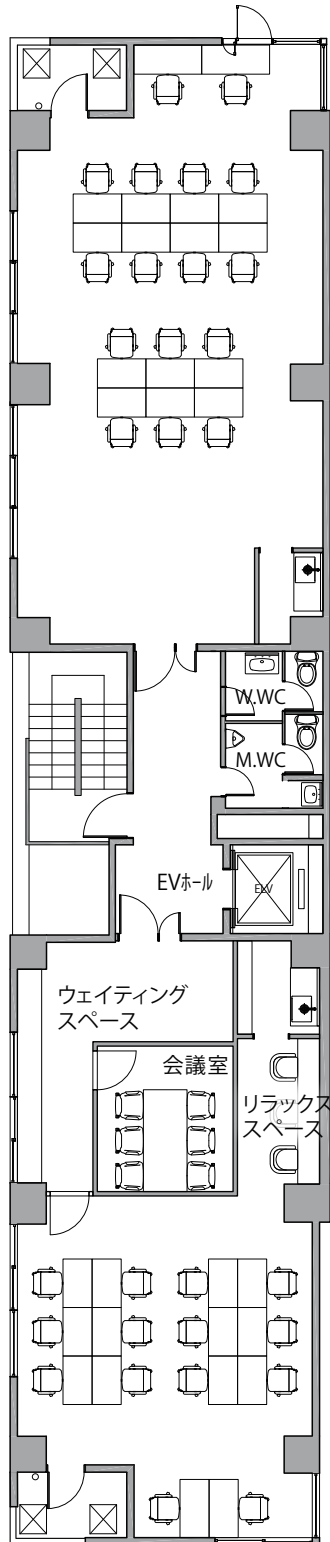

THE HUB 神田小川町BASE

- ◆ 施設所在地 〒101-0052 東京都千代田区神田小川町 1 丁目 8 番 3 号小川町北ビル 6,9F
- ◆ アクセス 都営新宿線「小川町」1分 丸の内線「淡路町」3分 千代田線「新御茶ノ水」2分
JR 中央線・総武線「御茶ノ水」9分 山手線「神田」10分
- ◆ 構造・規模 鉄骨鉄筋コンクリート造・地上 9F, 地下 1F 建
- ◆ オフィス開設日 2014 年 3 月
- ◆ ビルセキュリティ オートロック / 平日・土 6:00-21:00 開錠、日祝 終日施錠
- ◆ フロント 無人（タッチパネル式インターホン）
- ◆ 空調設備 個別調整
- ◆ インターネット 無し
- ◆ 個別電話回線 可能 ※NTT 等の事前調査要す
- ◆ オフィス家具 無し

601
82.64㎡(25.00坪)

602
82.64㎡(25.00坪)

901
82.64㎡(25.00坪)

※オフィス家具はイメージです
会議室・リラックススペースのみ家具設置あり

Officialsite

THE HUB神田小川町BASE プラン比較表

★:無料(料金に含む) ○:有料(従量課金) —:利用不可

会員・プラン名 /項目		レンタルオフィス (専用個室)	コワーキングスペース (全国のワークスペース利用)			バーチャルオフィス (登記・住所・スペース利用)	
		16名用オフィス 30万円台~/月	スポット利用プラン	ビジネスプラン	全拠点プラン	フリーランスプラン	登記プラン
		住所利用 ★ 登記 ★ 契約拠点 ★ 直営他拠点 ★ 提携施設 ○	住所利用 — 登記 — 契約拠点 ○ 直営他拠点 ○ 提携施設 ○	住所利用 ★ 登記 ○ 契約拠点 ★ 直営他拠点 ○ 提携施設 ○	住所利用 ★ 登記 ○ 契約拠点 ★ 直営他拠点 ★ 提携施設 ★	住所利用 ★ 登記 — 契約拠点 ○ 直営他拠点 ○ 提携施設 ○	住所利用 ★ 登記 ★ 契約拠点 ○ 直営他拠点 ○ 提携施設 ○
		一等地・駅近に家具・ネット完備の鍵付き専用オフィスと全国のサテライトオフィスを利用できます。	全国700拠点を必要に応じて自由に使用して、法人のサテライトオフィスやテレワークに最適。	契約拠点が使い放題。登記も可能で本社機能・営業拠点・自習室など幅広く使えます。	全国650拠点以上のシェアオフィスやカラオケルームを無料で利用でき、柔軟な働き方を実現。	ネットショップ運営、フリーランスの方に最適。一等地オフィスの住所を利用できる格安プラン。	登記・郵便受取もOKで起業やSOHOの方に最適。会議室など全国の拠点も利用可能。
初期費用	年会費	22,000円	—	—	—	—	—
	施設維持費	60万円台～	—	—	—	—	—
	安心サポート / 保険	8,250円～	—	—	—	—	—
ご契約・お支払方法		月極契約 口座振替	—	—	—	—	—
ご利用スペース	ご契約拠点	ご利用時間	24h365日	—	—	—	—
		専用個室	無料	—	—	—	—
		ラウンジ	—	—	—	—	—
		ブース席	—	—	—	—	—
		会議室	—	—	—	—	—
	直営他拠点	ご利用時間	原則7-21時	—	—	—	—
		ラウンジ	無料	—	—	—	—
		ブース席	330円~/30分	—	—	—	—
		会議室	220円~/30分	—	—	—	—
	提携施設	シェアオフィス コワーキング	220円~/30分	—	—	—	—
ホテル・会議室		拠点により異なる	—	—	—	—	
ご利用設備	専用ポスト	無料 ※平日1日1回振分投函	—	—	—	—	
	社名表示	あり	—	—	—	—	
	コピー	—	—	—	—	—	
	インターネット	—	—	—	—	—	
	ドリンク	—	—	—	—	—	
オプションサービス	法人登記	無料	—	—	—	—	
	郵便受取	現地受取	専用ポスト付	—	—	—	—
		月1回転送	—	—	—	—	—
		週1回転送	—	—	—	—	—
	電話回線(発着信)	2,200円 / 月	—	—	—	—	
	電話回線(電話機付)	3,300円 / 月	—	—	—	—	
	電話秘書サービス	1,650円 / 月	—	—	—	—	
その他各種サービス	webサイトにてご確認ください						